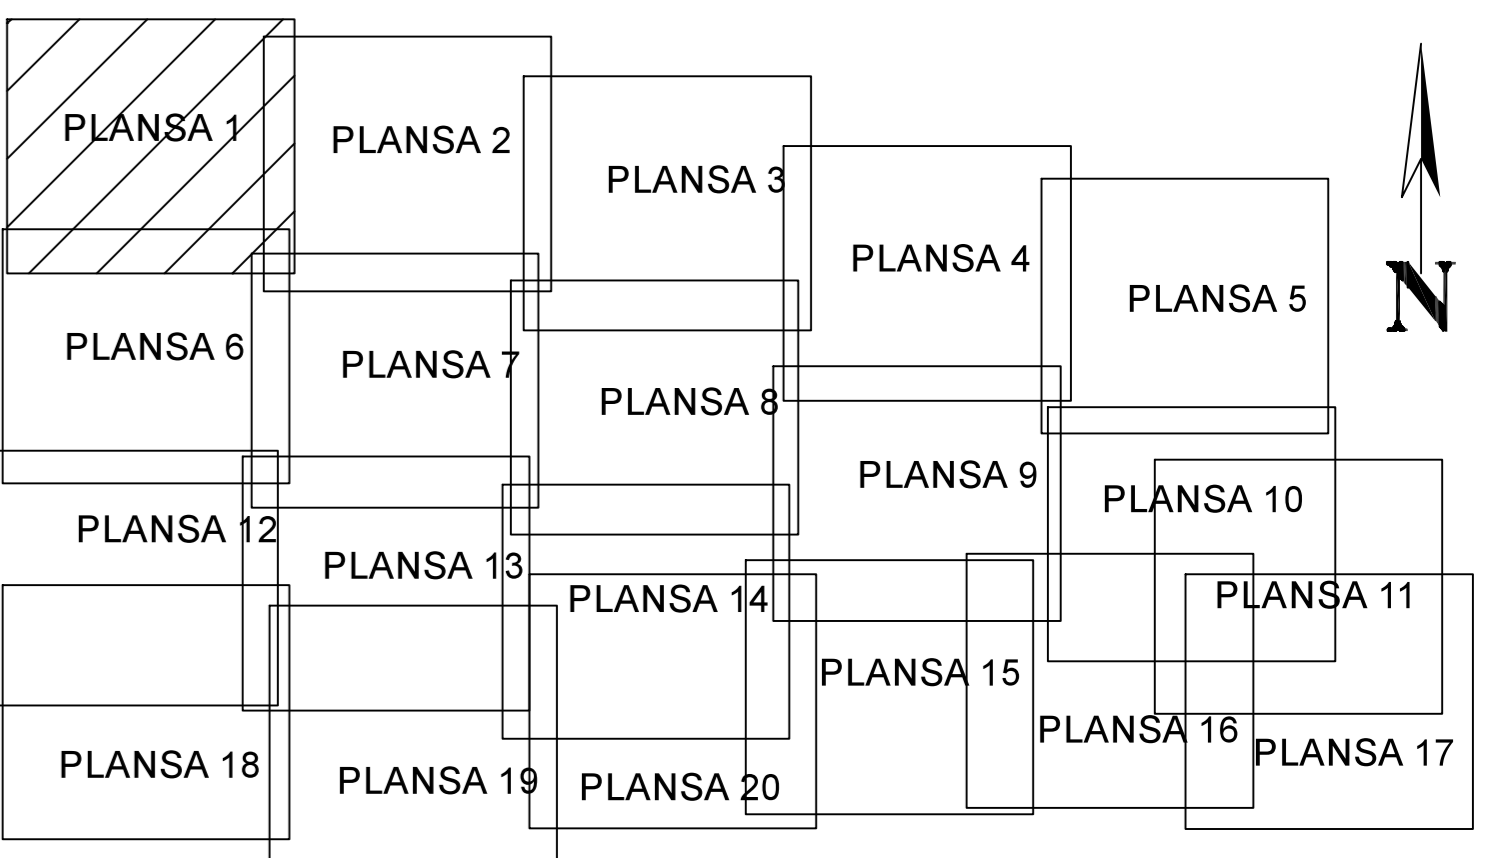

PLAN CADASTRAL
JUDET IALOMITA, UAT SCINTEIA
 Sectorul Cadastral 11

Spre publicare
 Scara 1:1000
 Sistem de proiectie "STEREO '70"
 - Plansa 1 -

SCHITA DE RACORDARE A PLANSELOR

LEGENDA

	Limită IMOBIL
	Limită SECTOR
	Limită UAT
	Limită INTRAVILAN
	Limită TARLA
	Număr SECTOR
489	ID IMOBIL
T1	Număr TARLA
DE 7	Toponimie

SCHITA DISPUNERII SECTORULUI CADASTRAL