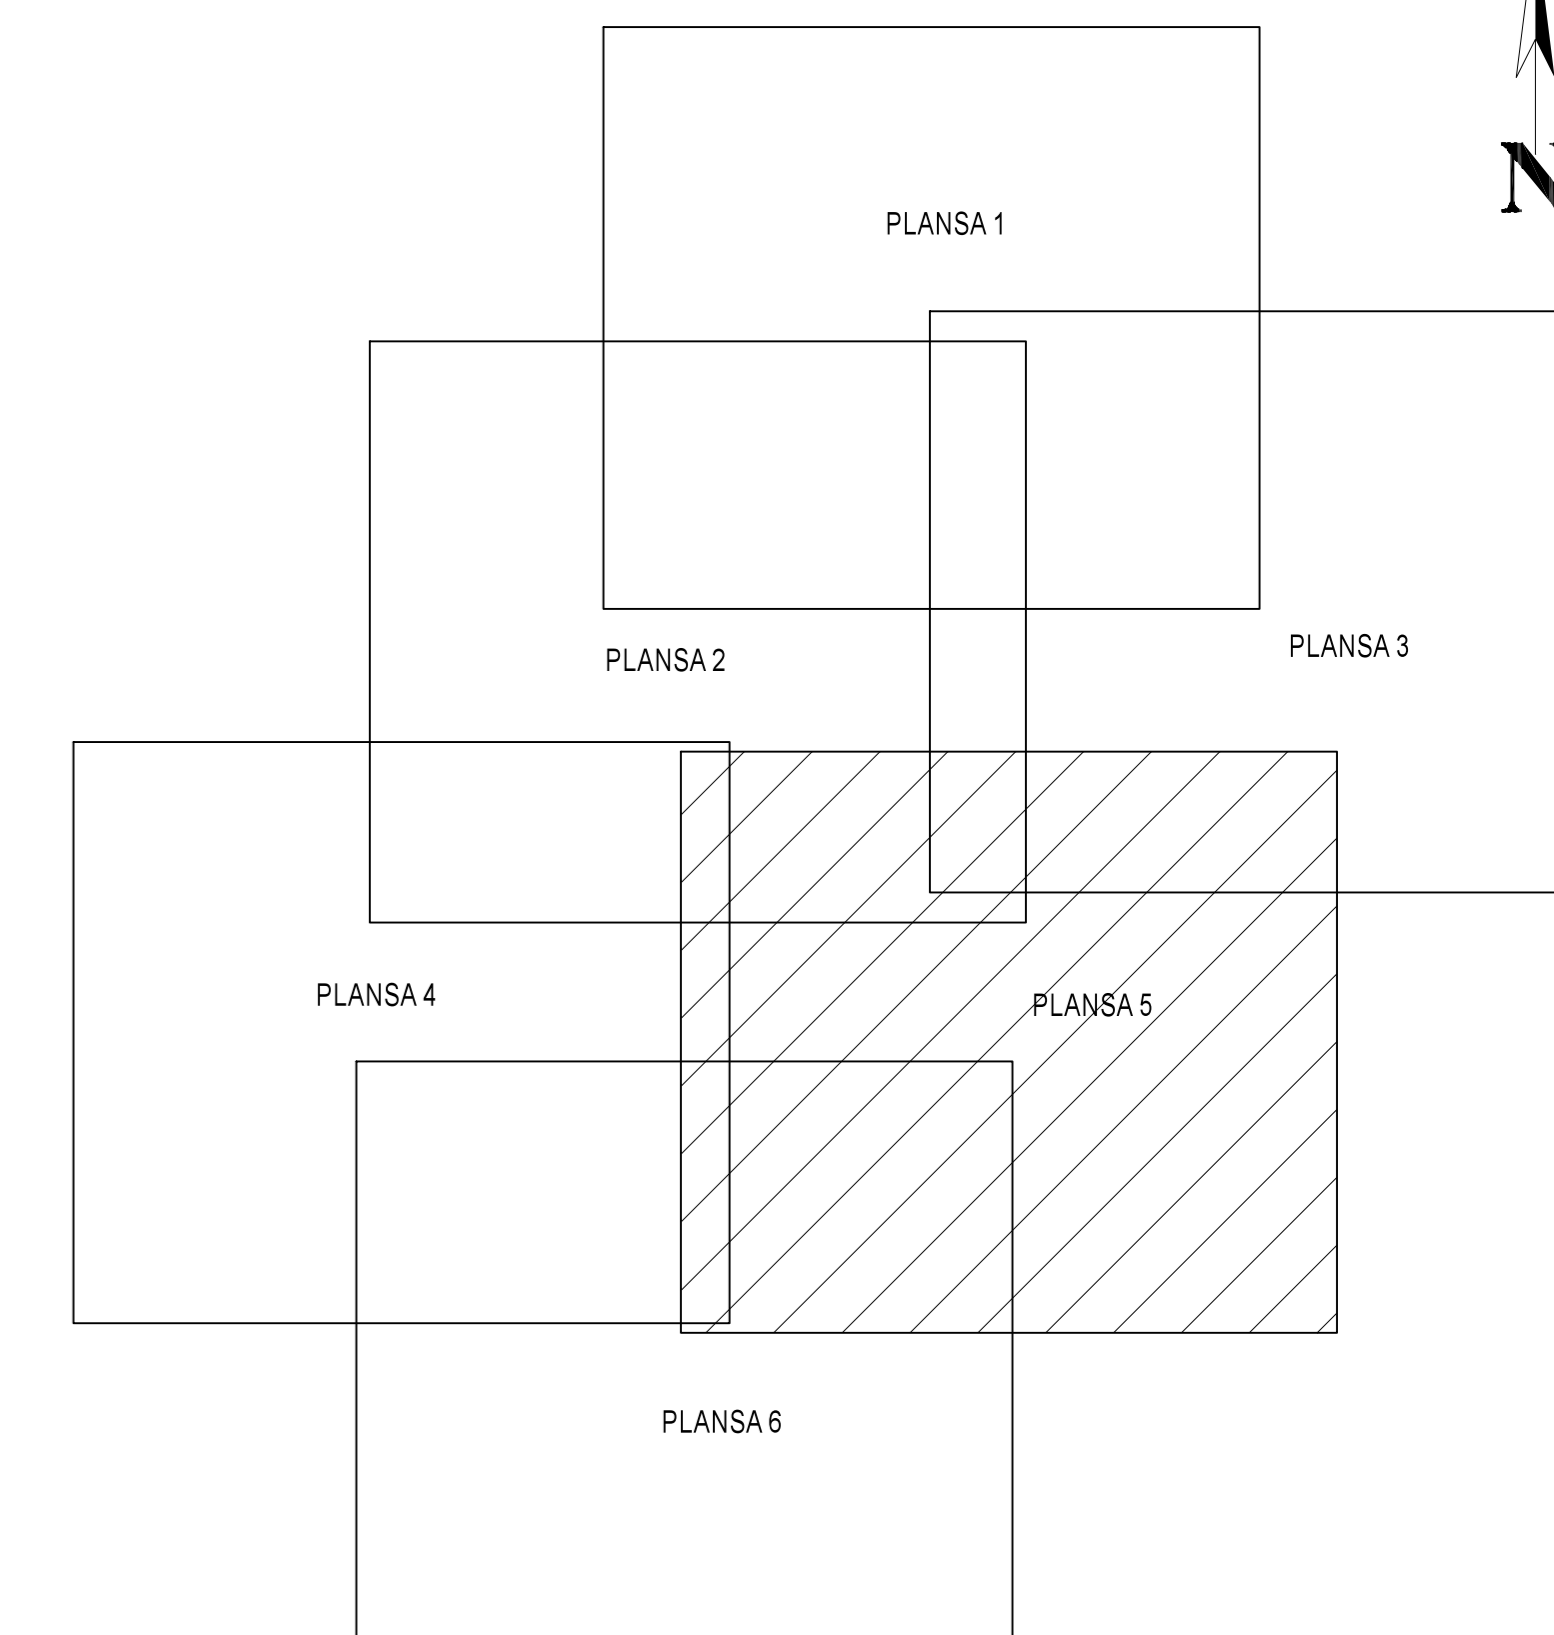

PLAN CADASTRAL
JUDET IALOMITA, UAT SANTEIA
 Sectorul Cadastral 1

Spre publicare
 Scara 1:2000
 Sistem de proiectie "STEREO '70"
 - Plansa 5 -

SCHITA DE RACORDARE A PLANSELOR

LEGENDA

	Limită IMOBIL
	Limită SECTOR
	Limită UAT
	Limită INTRAVILAN
	Limită TARLA
	Număr SECTOR
	ID IMOBIL
	Număr TARLA
	DE 7 Toponimie

SCHITA DISPUNERII SECTORULUI CADASTRAL