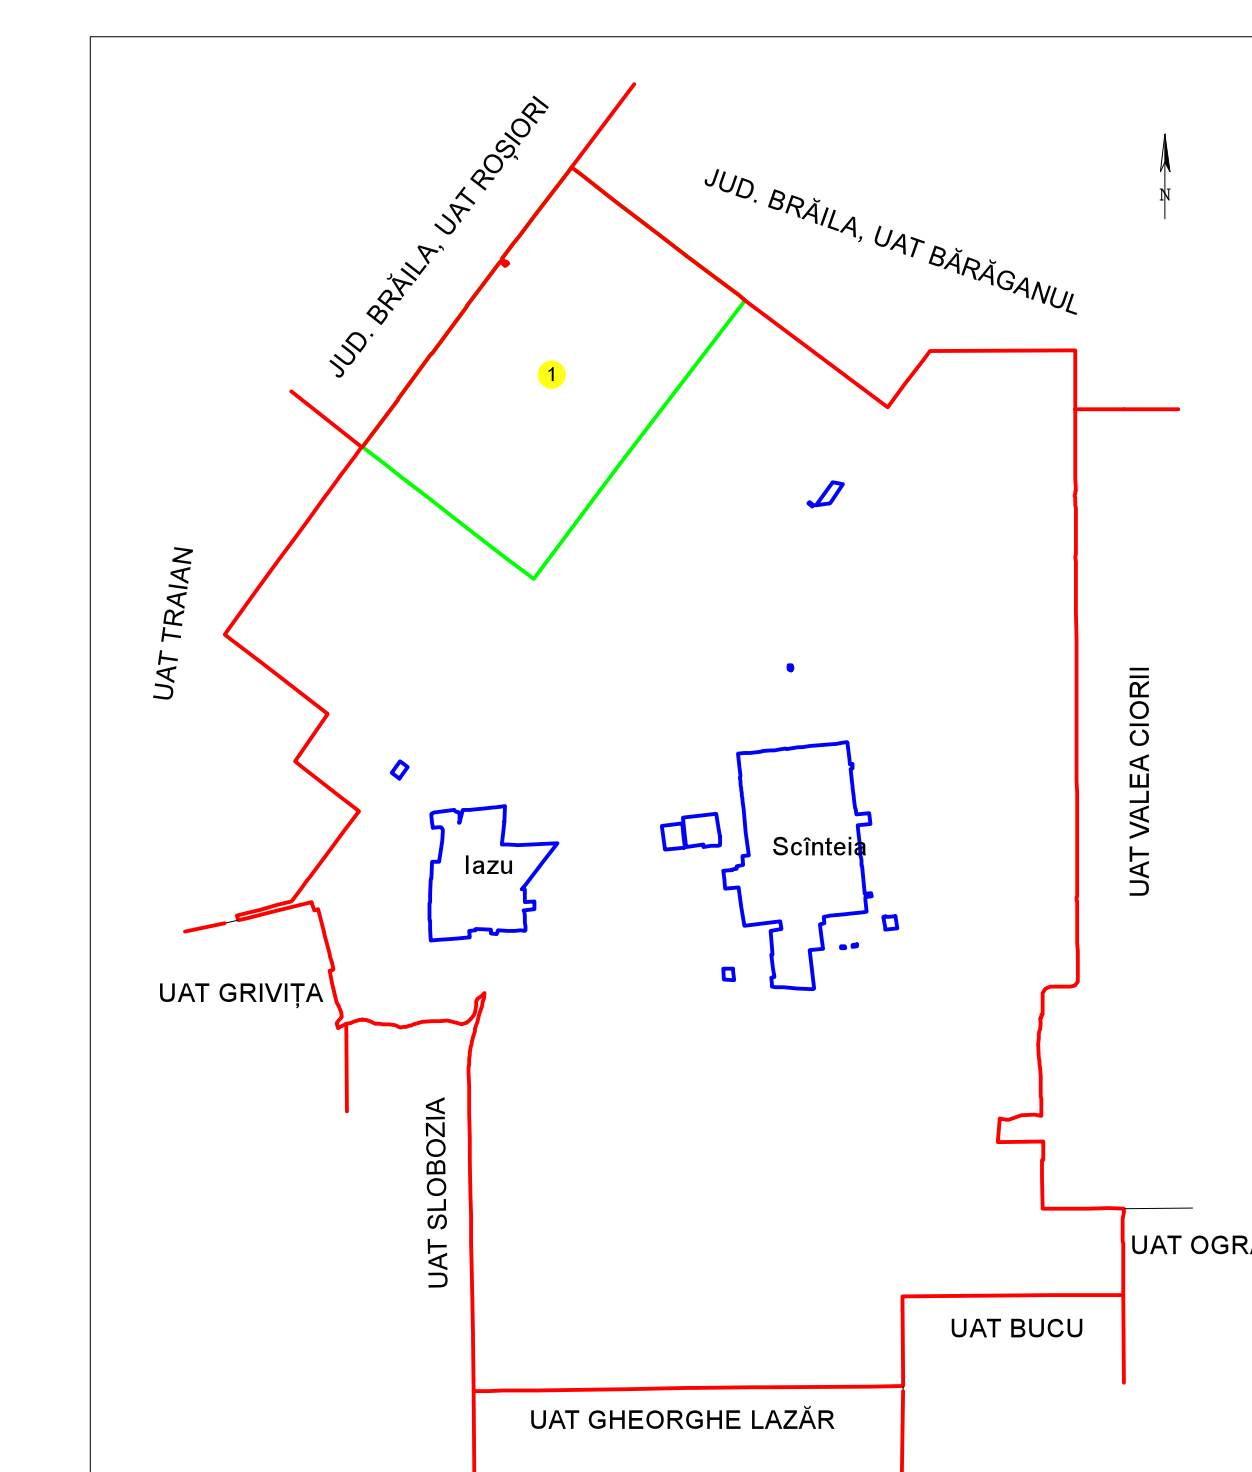

SCHITA DISPUNERII SECTORULUI CADASTRAL