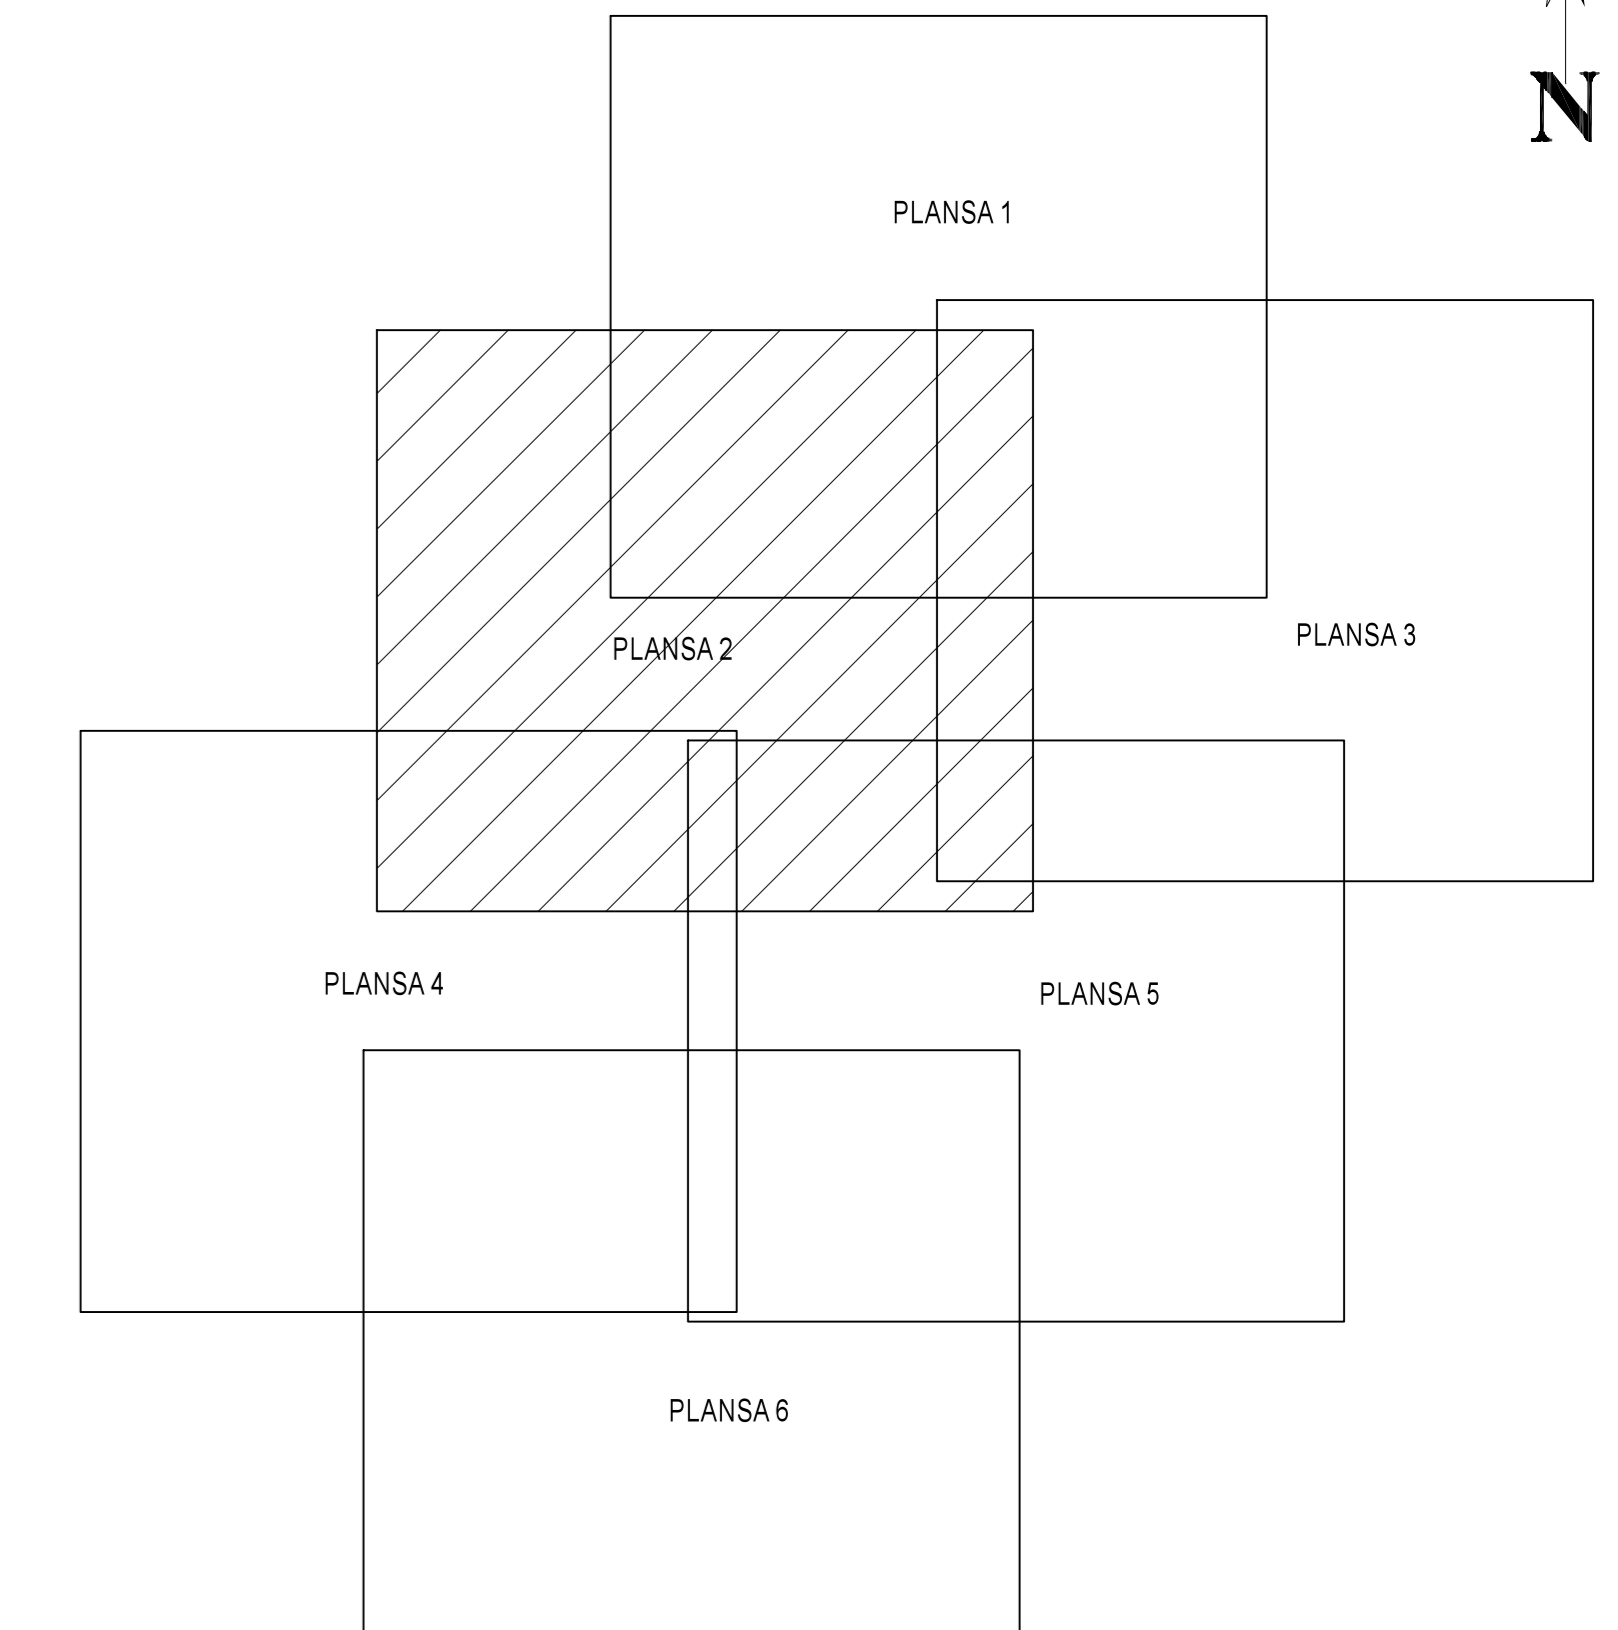

PLAN CADASTRAL
JUDET IALOMITA, UAT SANTEIA
Sectorul Cadastral 1

Spre publicare
 Scara 1:2000
 Sistem de proiectie "STEREO '70"
 - Plansa 2 -

SCHITA DE RACORDARE A PLANSELOR

LEGENDA

	Limită IMOBIL
	Limită SECTOR
	Limită UAT
	Limită INTRAVILAN
	Limită TARLA
	Număr SECTOR
	ID IMOBIL
	Număr TARLA
	Toponimie

SCHITA DISPUNERII SECTORULUI CADASTRAL