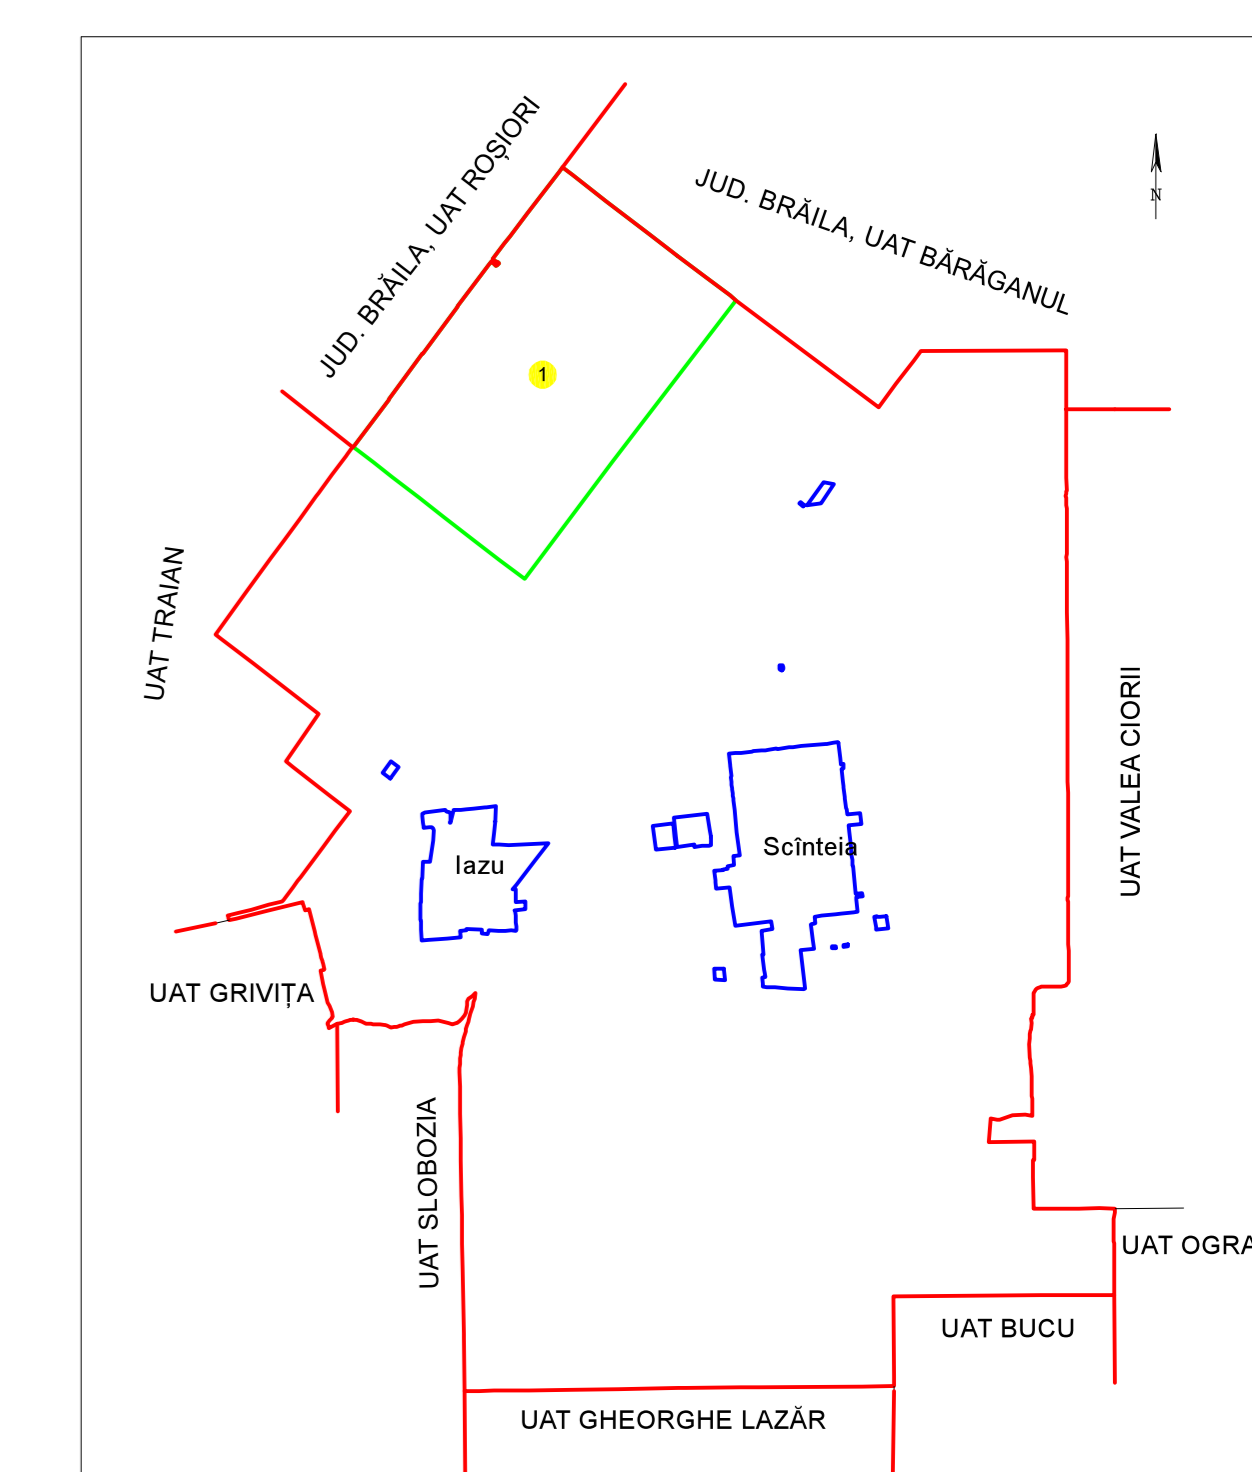

SCHITA DISPUNERII SECTORULUI CADASTRAL