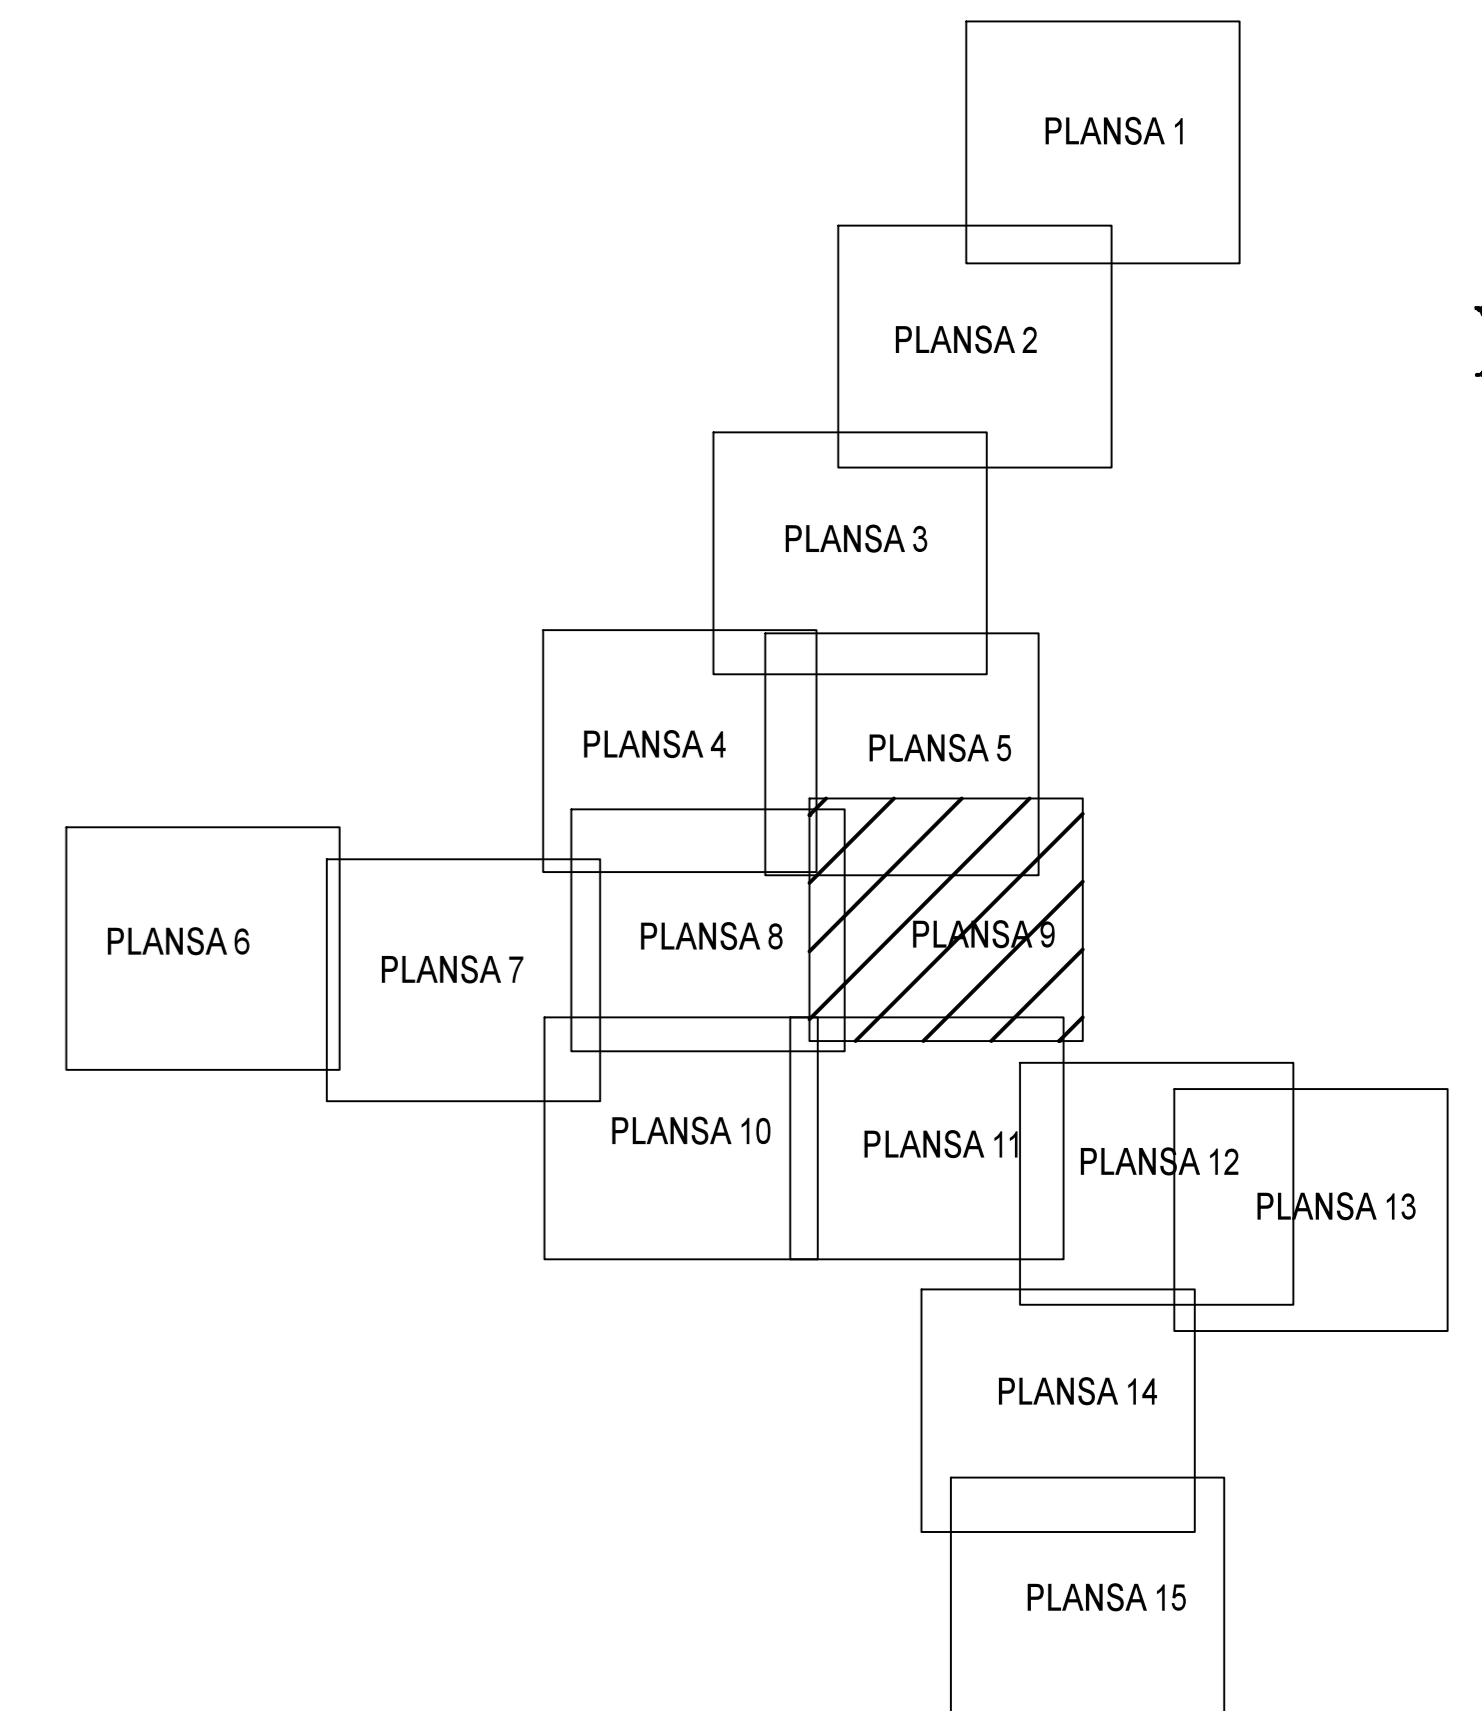

LEGENDA

PLAN CADASTRAL
JUDET IALOMITA, UAT SCINTEIA
Sectorul Cadastral 0

Spre publicare
Scara 1:2000
Sistem de proiectie "STEREO '70"
- Plansa 9 -

SCHITA DE RACORDARE A PLANSELOR