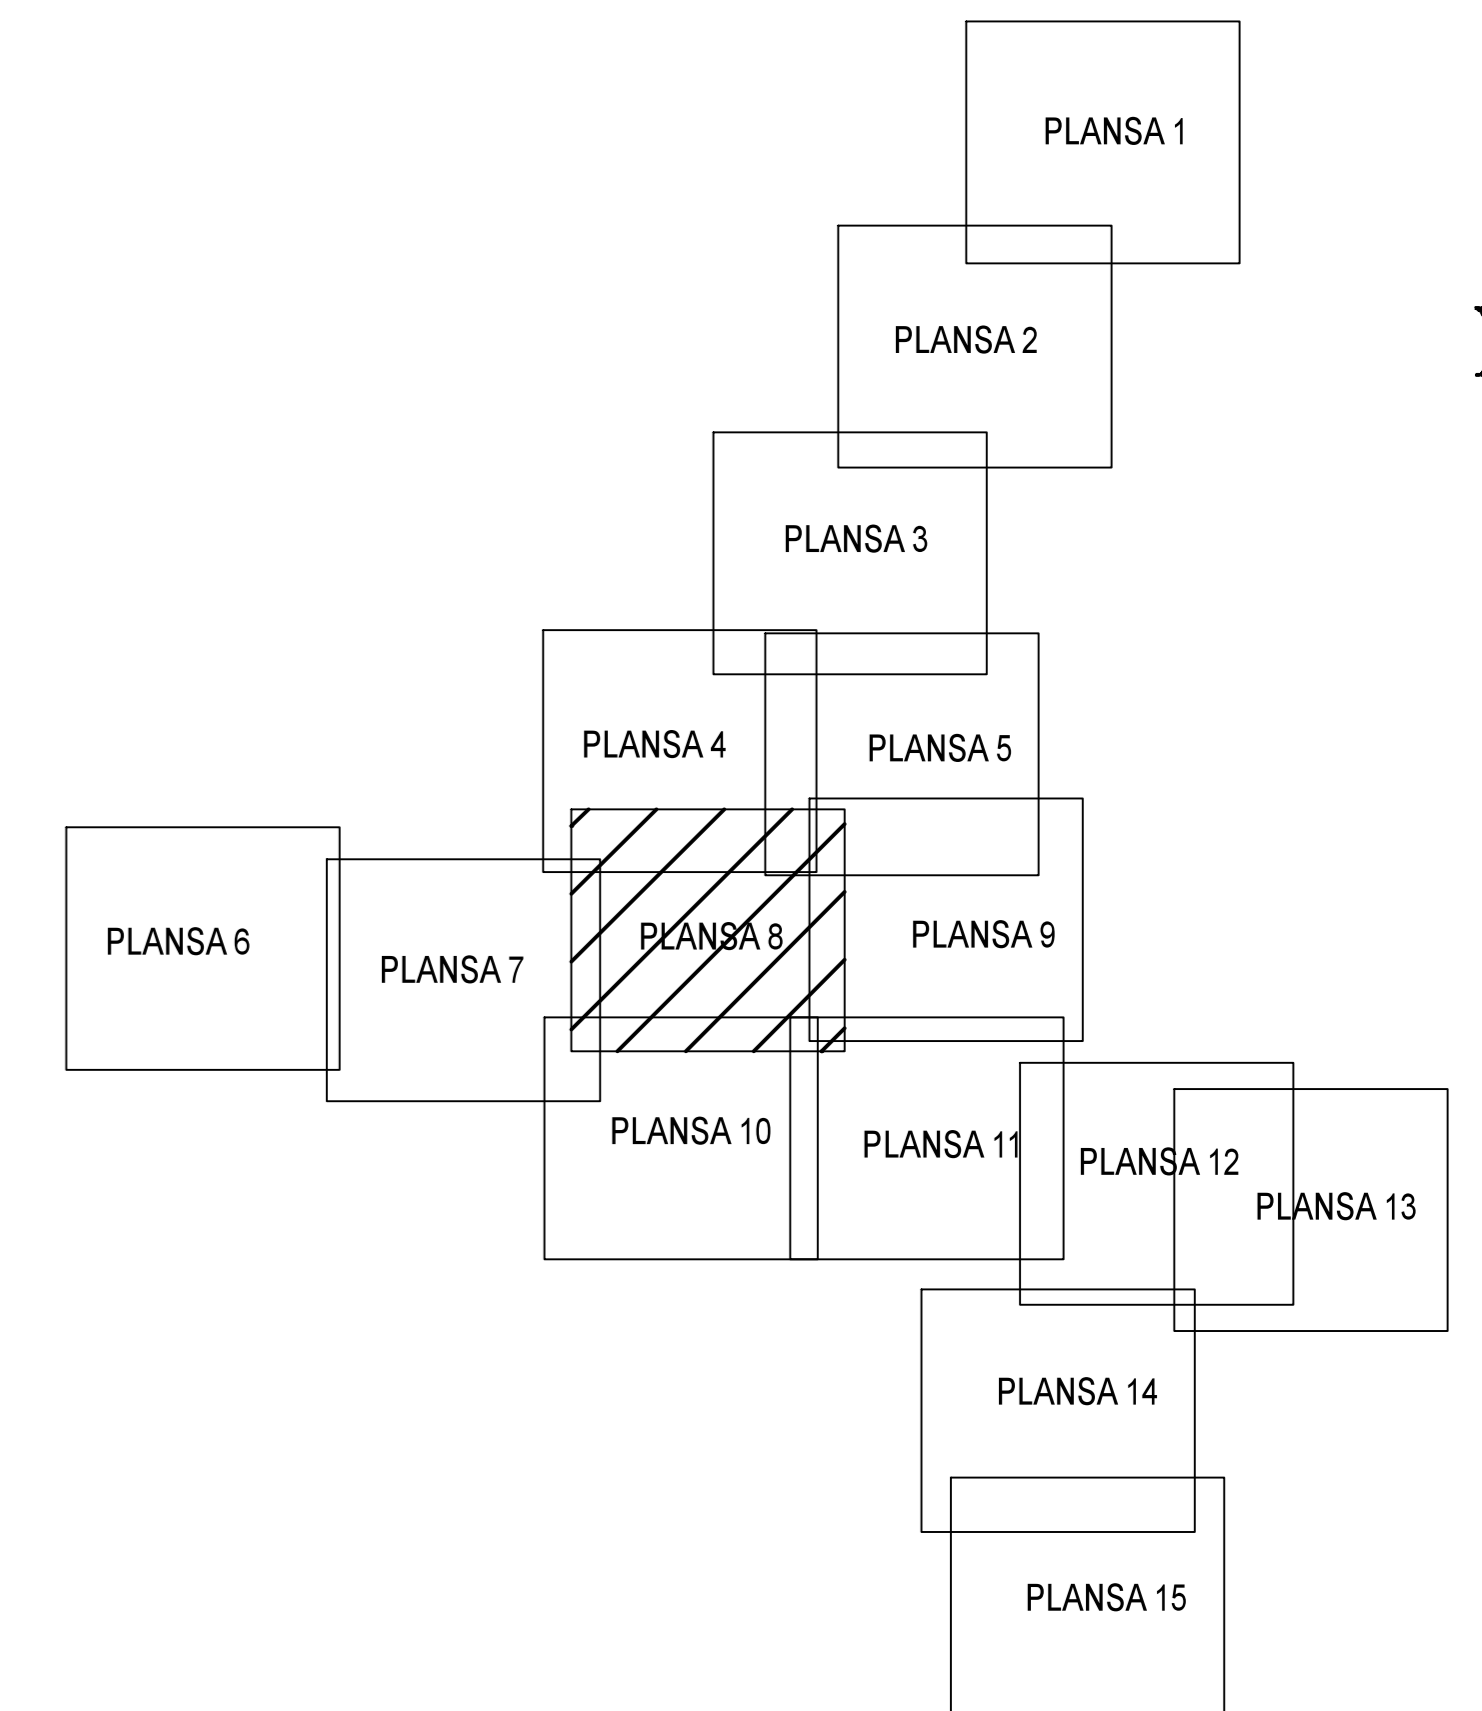

LEGENDA

PLAN CADASTRAL
JUDET IALOMITA, UAT SCINTEIA
Sectorul Cadastral 0

Spre publicare
Scara 1:2000
Sistem de proiectie "STEREO '70"
- Plansa 8 -

SCHITA DE RACORDARE A PLANSELOR