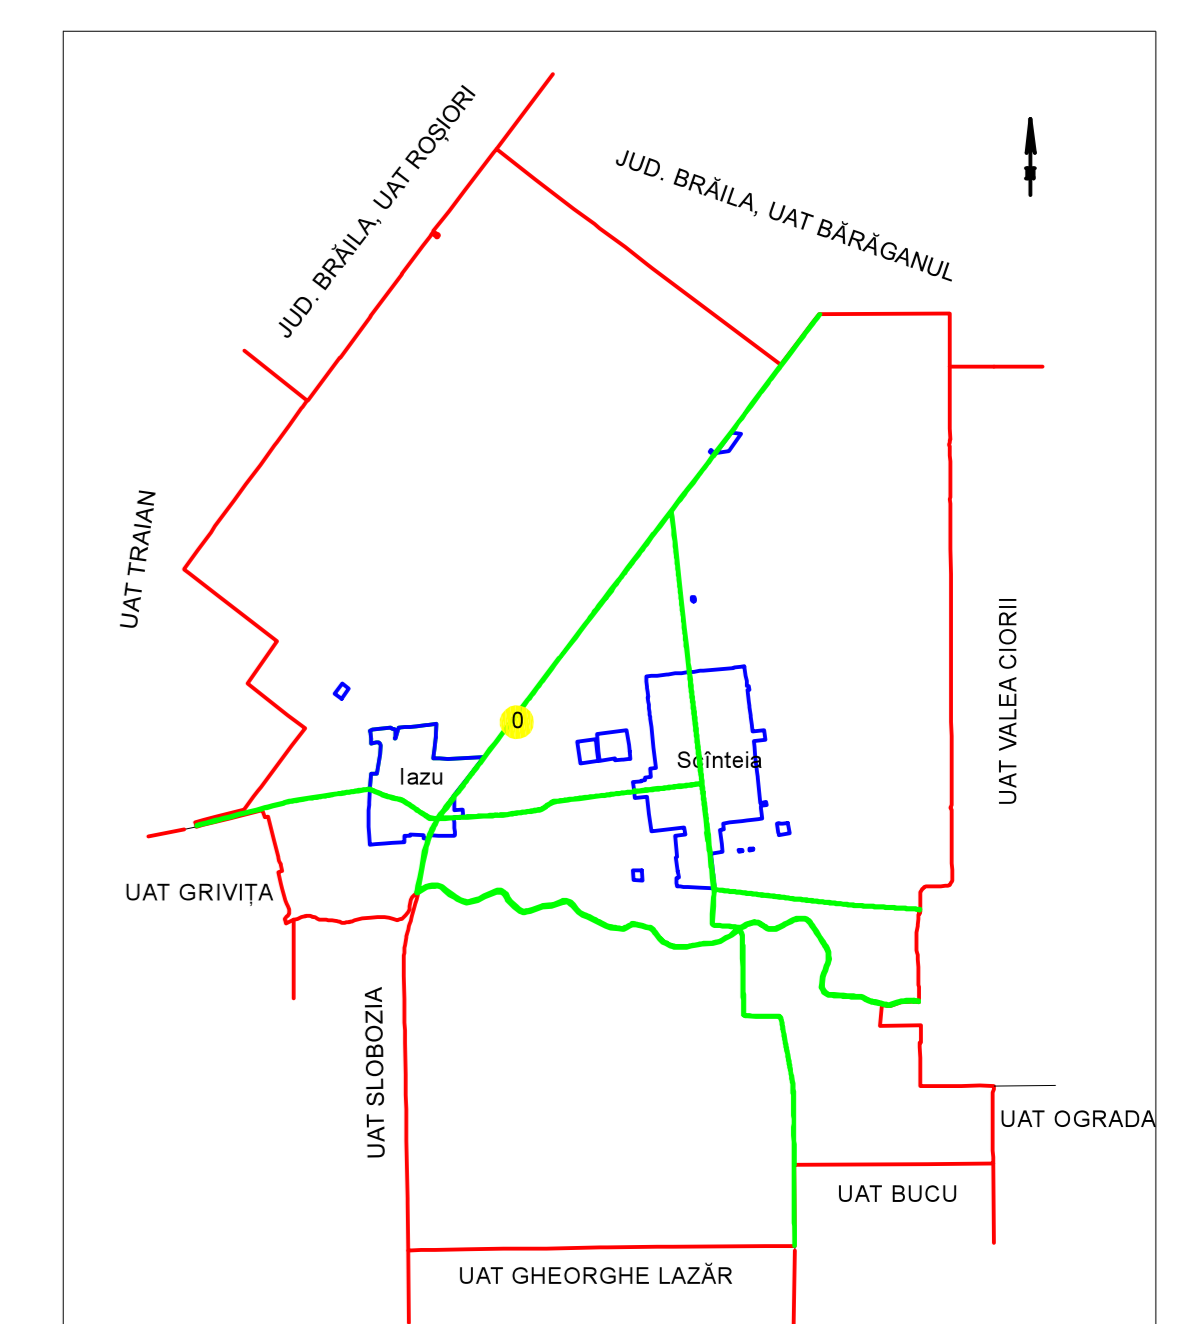

SCHITA DISPUNERII SECTORULUI CADASTRAL