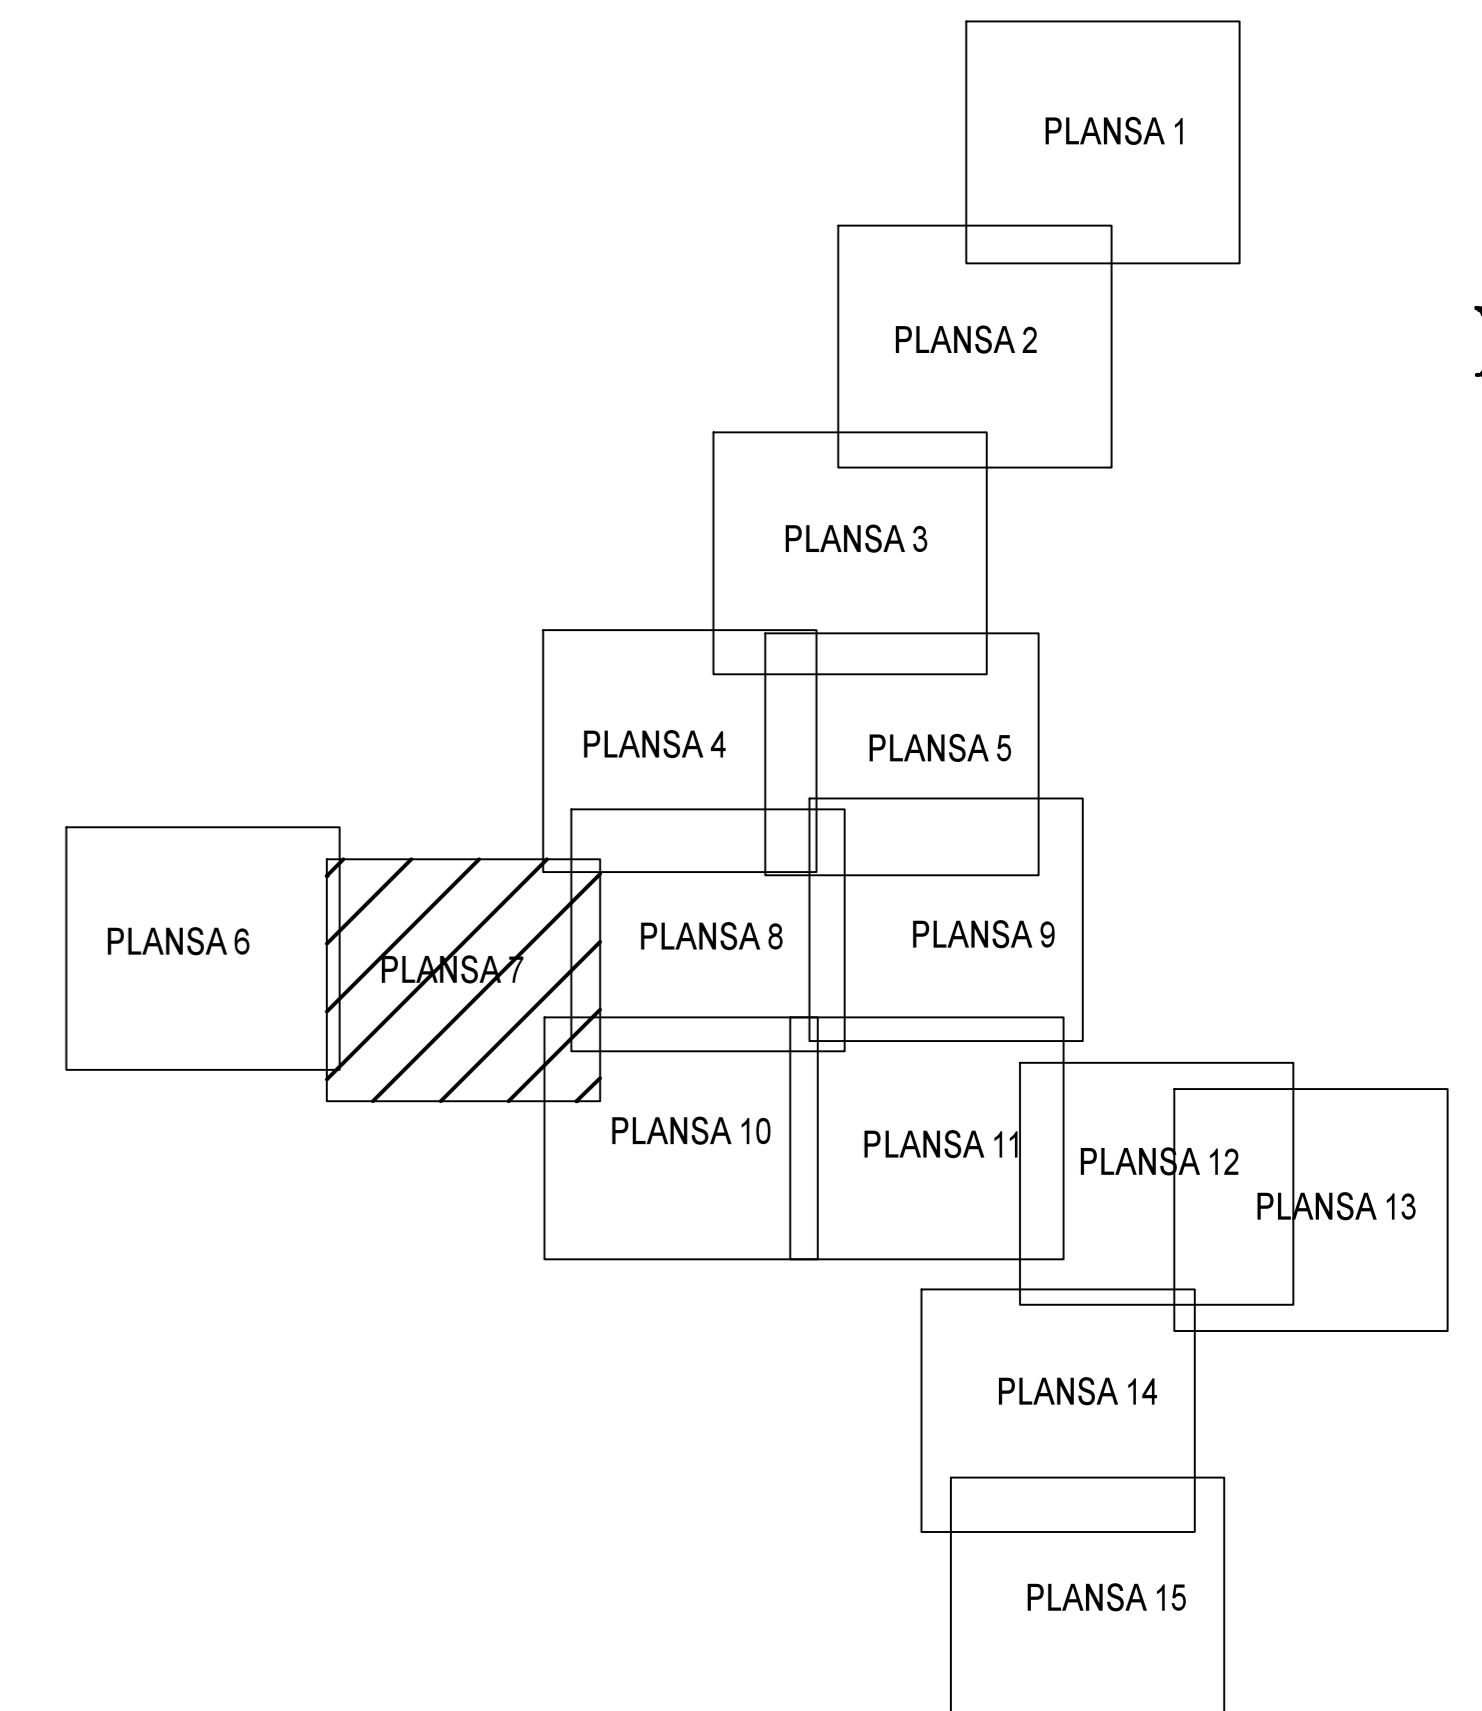

PLAN CADASTRAL
JUDET IALOMITA, UAT SCINTEIA
Sectorul Cadastral 0

Spre publicare
Scara 1:2000
Sistem de proiectie "STEREO '70"
- Plansa 7 -

SCHITA DE RACORDARE A PLANSELOR