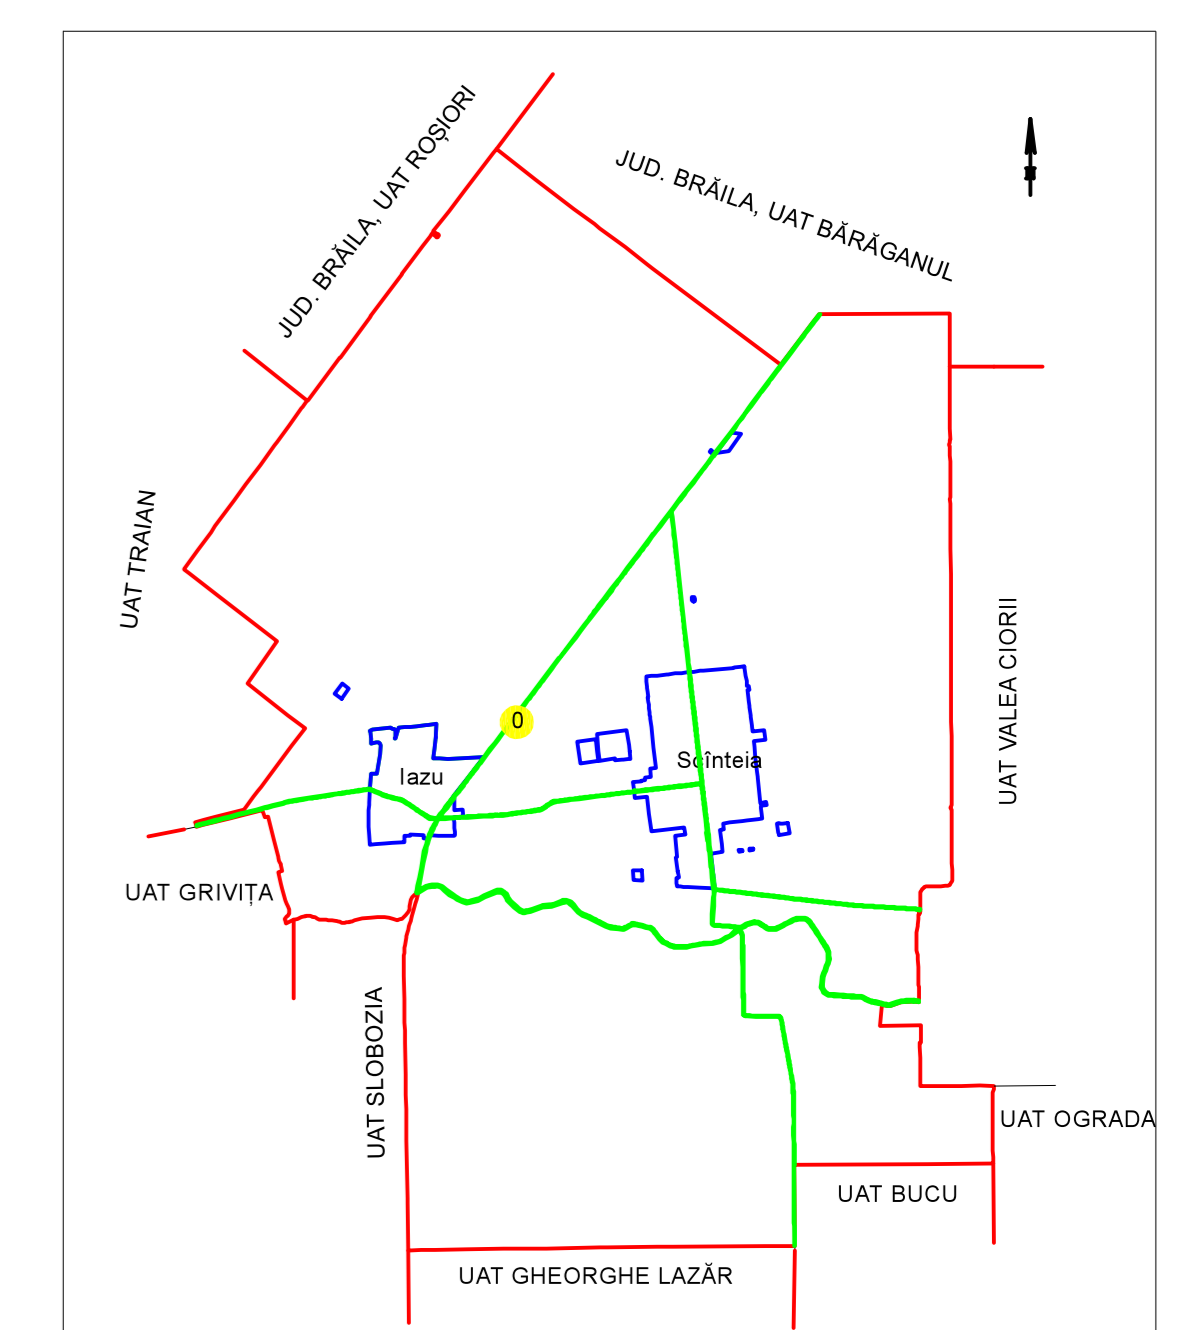

SCHITA DISPUNERII SECTORULUI CADASTRAL