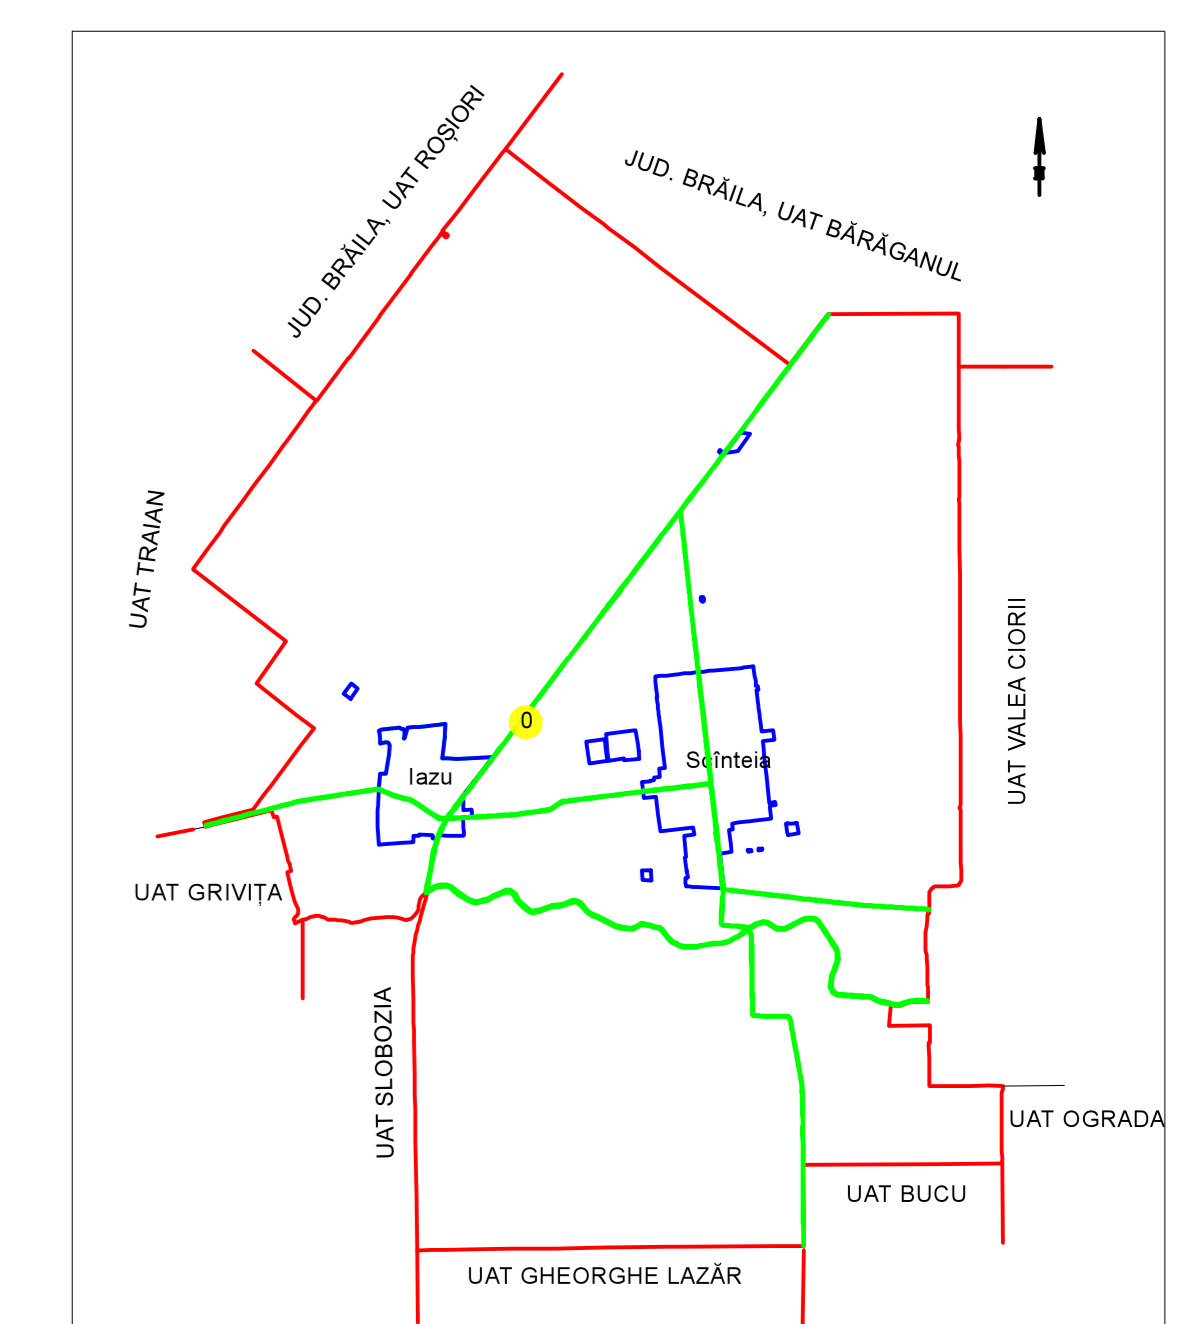

SCHITA DISPUNERII SECTORULUI CADASTRAL