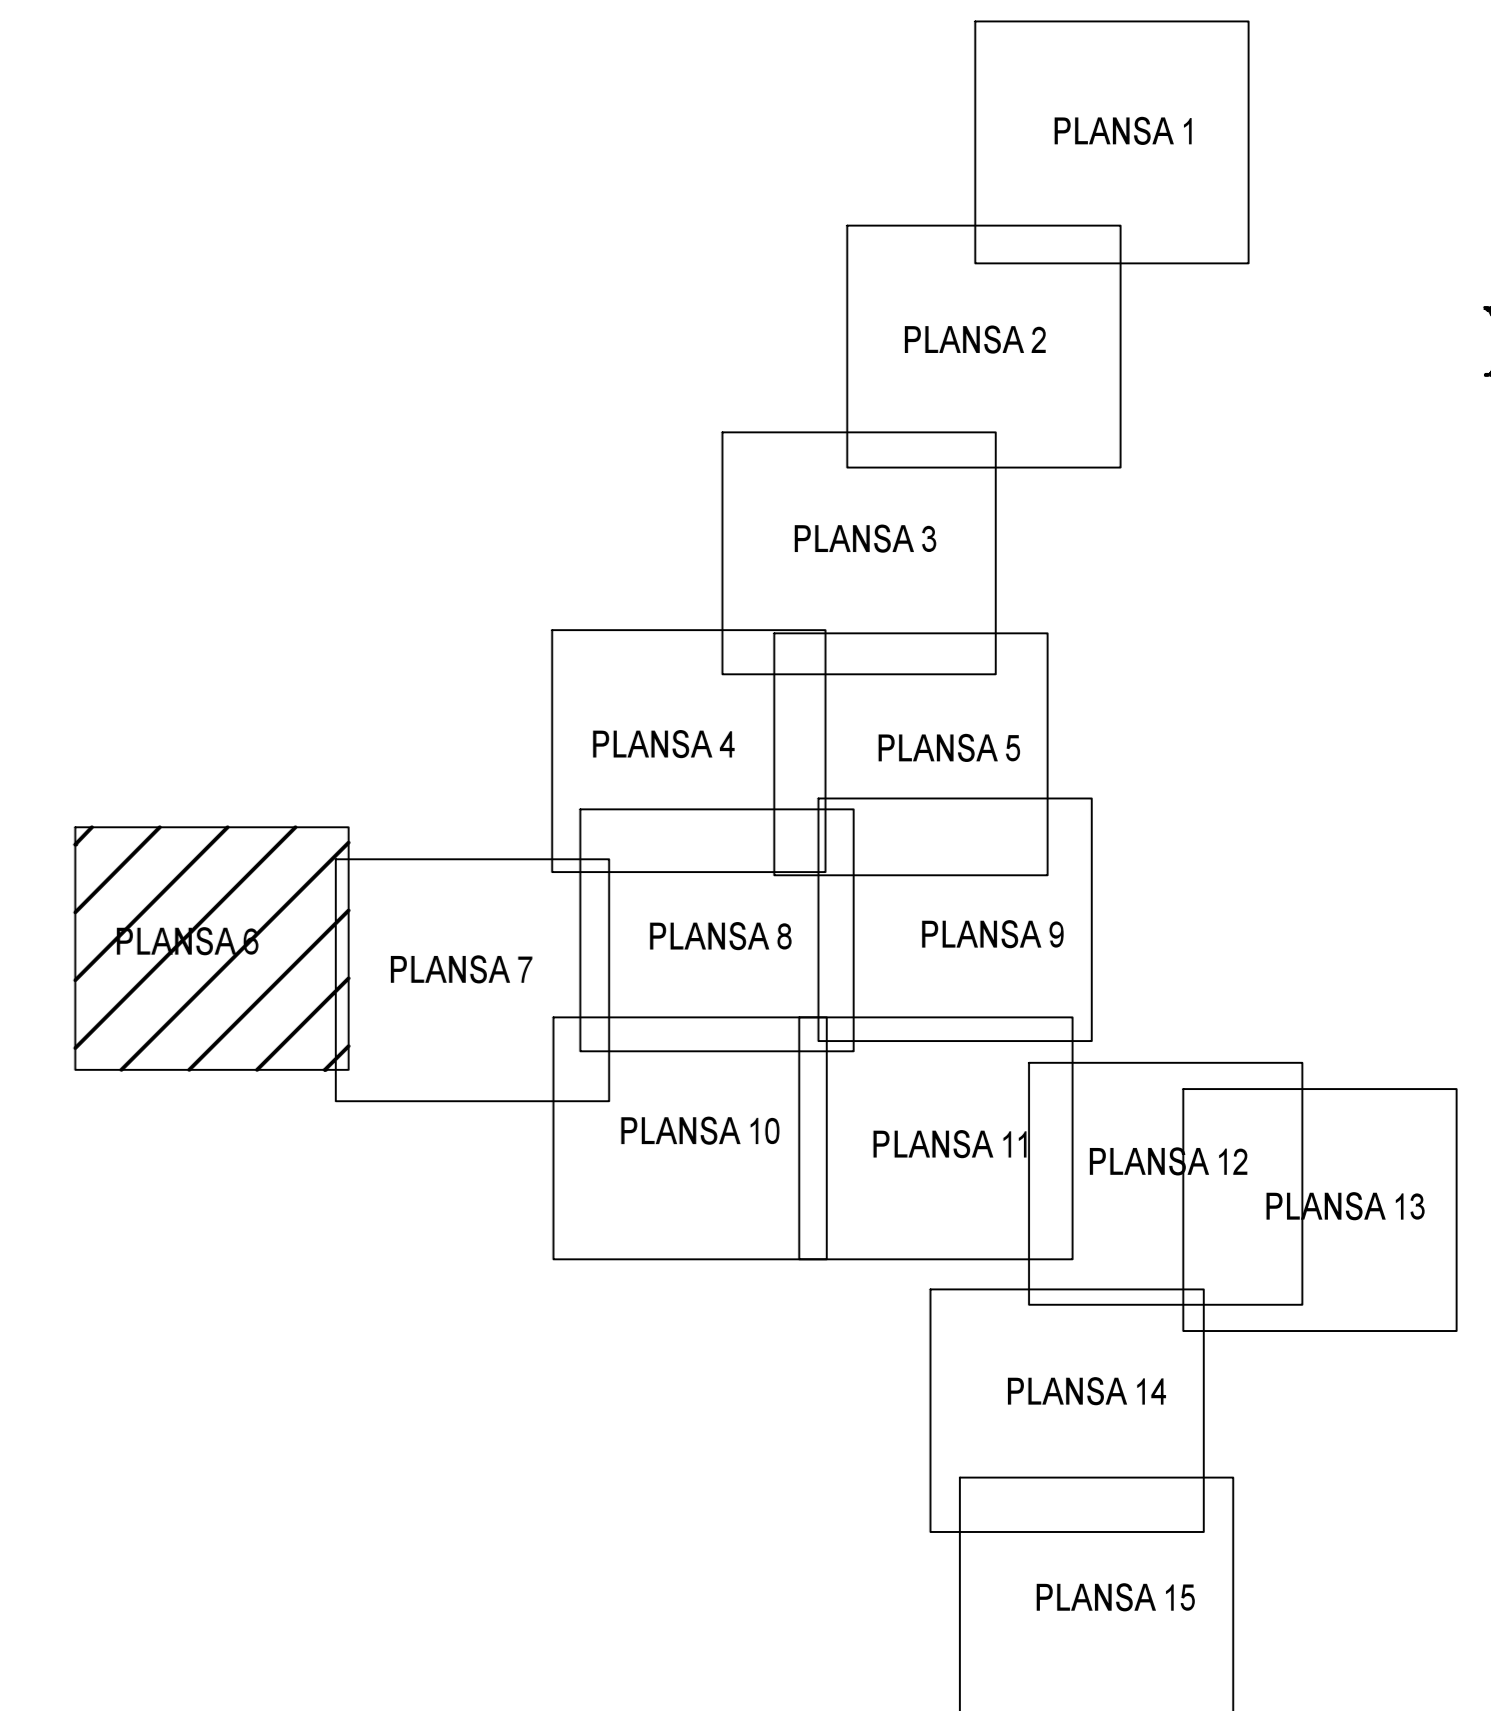

LEGENDA

PLAN CADASTRAL
JUDET IALOMITA, UAT SCINTEIA
Sectorul Cadastral 0

Spre publicare
Scara 1:2000
Sistem de proiectie "STEREO '70"
- Plansa 6 -

SCHITA DE RACORDARE A PLANSELOR