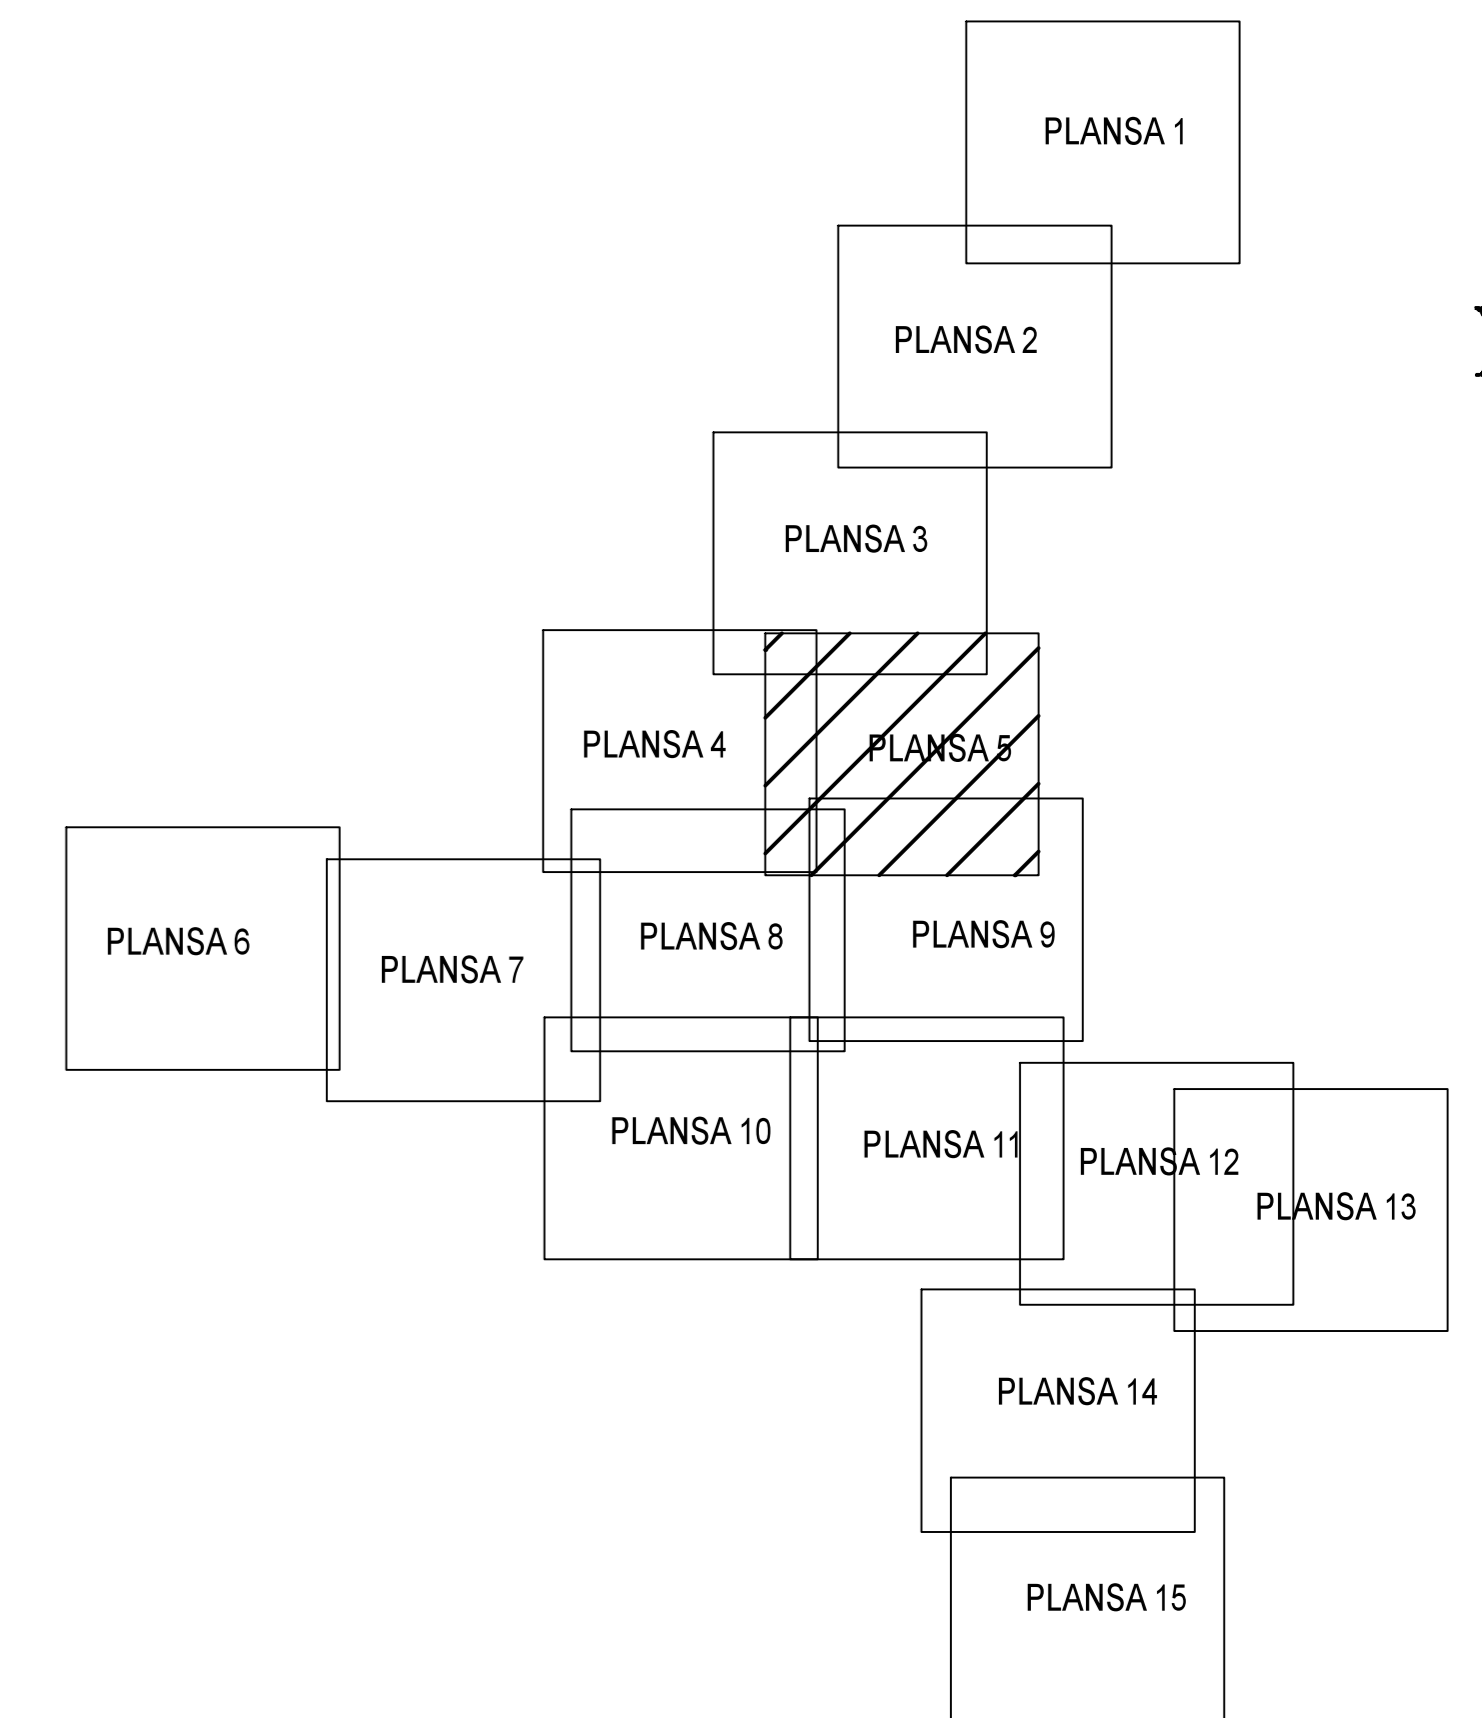

PLAN CADASTRAL
JUDET IALOMITA, UAT SCINTEIA
Sectorul Cadastral 0

Spre publicare
 Scara 1:2000
 Sistem de proiectie "STEREO '70"
 - Plansa 5 -

SCHITA DE RACORDARE A PLANSELOR

LEGENDA

	Limită IMOBIL
	Limită SECTOR
	Limită UAT
	Limită INTRAVILAN
	Limită TARLA
	Număr SECTOR
	ID IMOBIL
	T1 Număr TARLA
	DE 7 Toponimie

SCHITA DISPUNERII SECTORULUI CADASTRAL