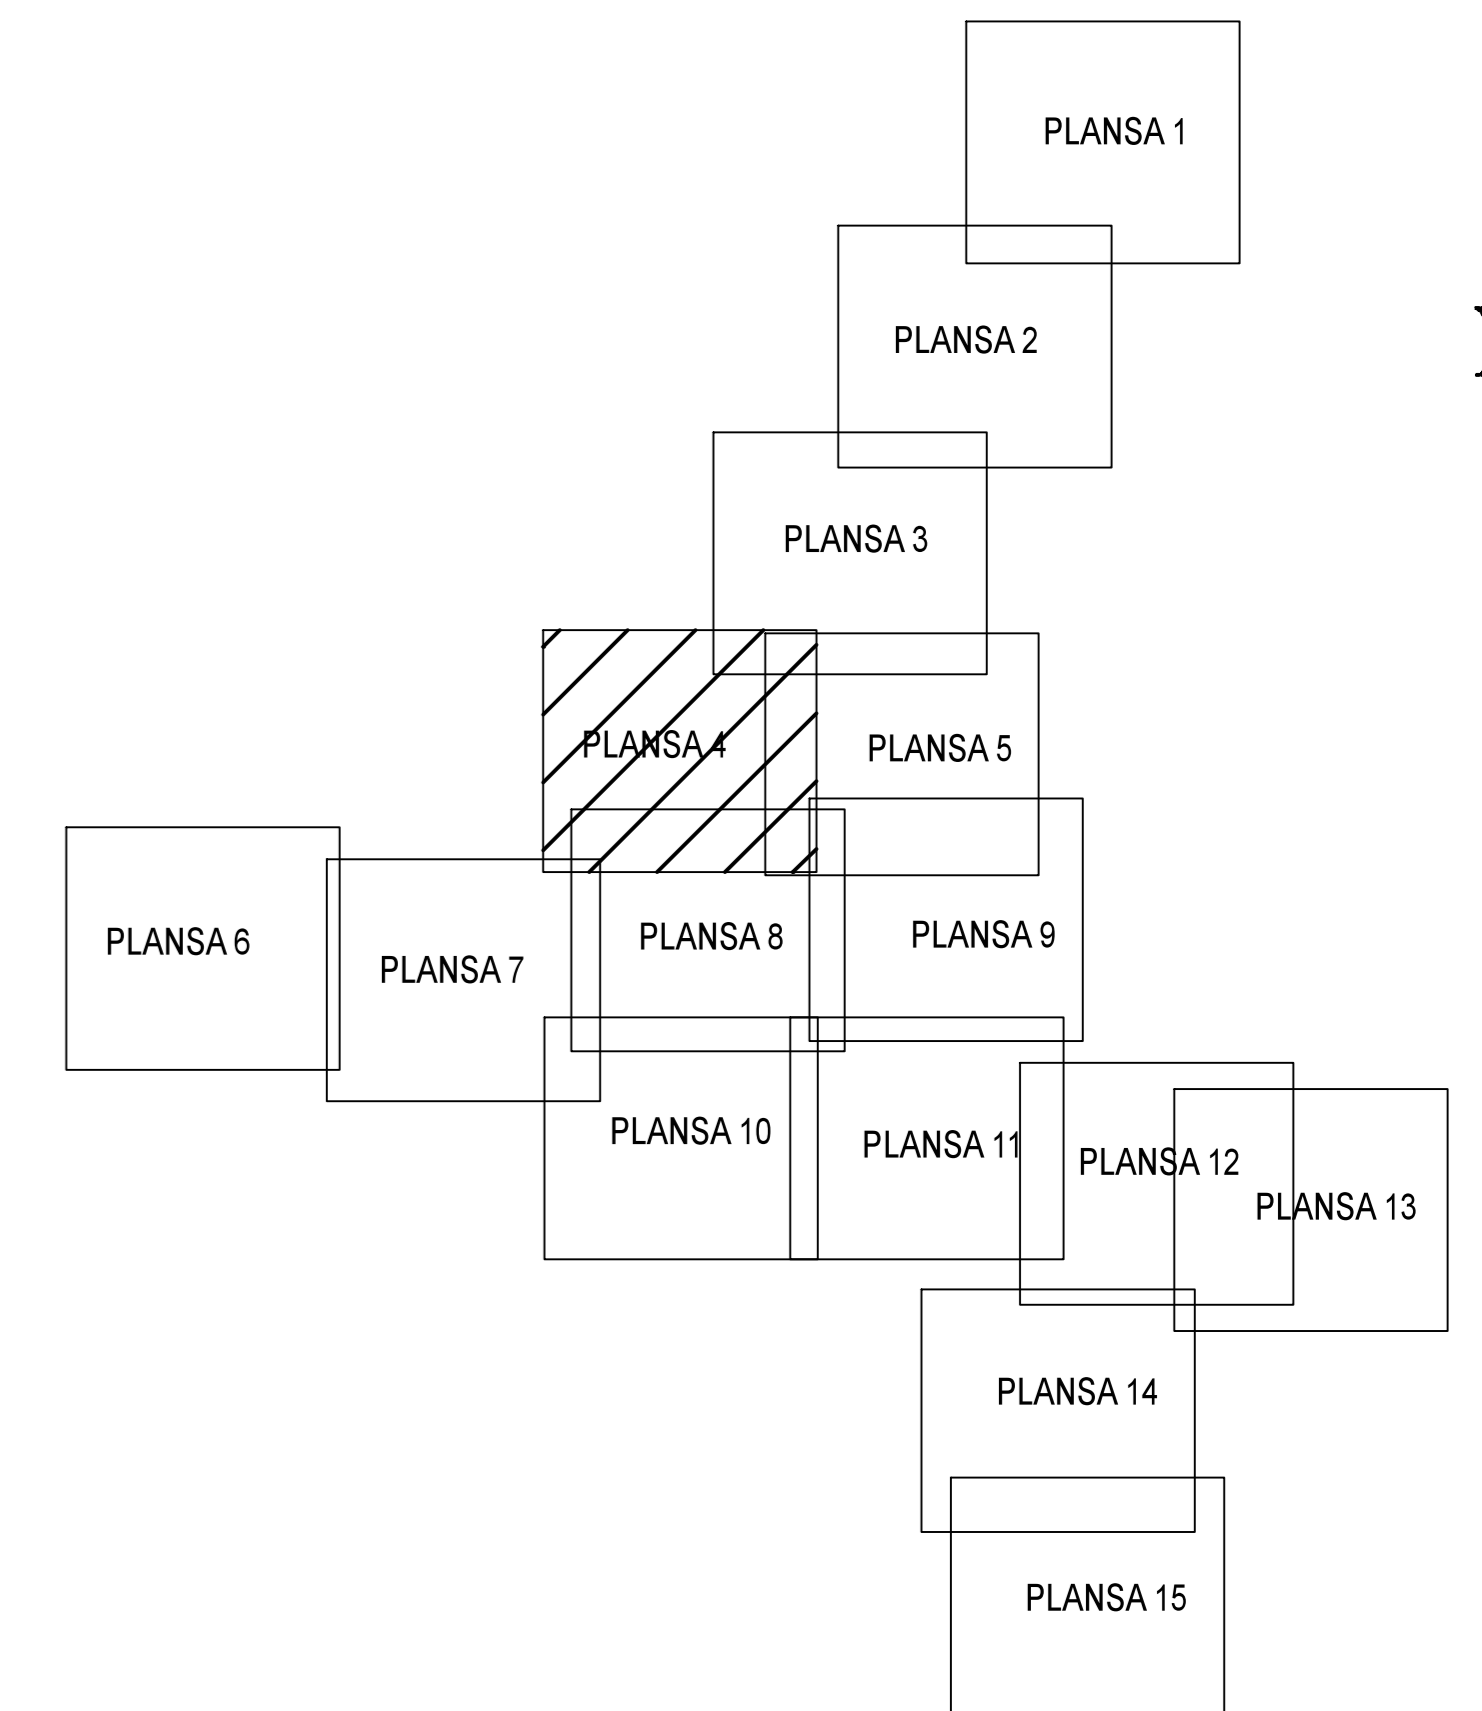

PLAN CADASTRAL
JUDET IALOMITA, UAT SCINTEIA
Sectorul Cadastral 0

Spre publicare
Scara 1:2000
Sistem de proiectie "STEREO '70"
- Plansa 4 -

SCHITA DE RACORDARE A PLANSELOR

LEGENDA

	Limită IMOBIL
	Limită SECTOR
	Limită UAT
	Limită INTRAVILAN
	Limită TARLA
	Număr SECTOR
	ID IMOBIL
	Număr TARLA
	Toponimie

SCHITA DISPUNERII SECTORULUI CADASTRAL