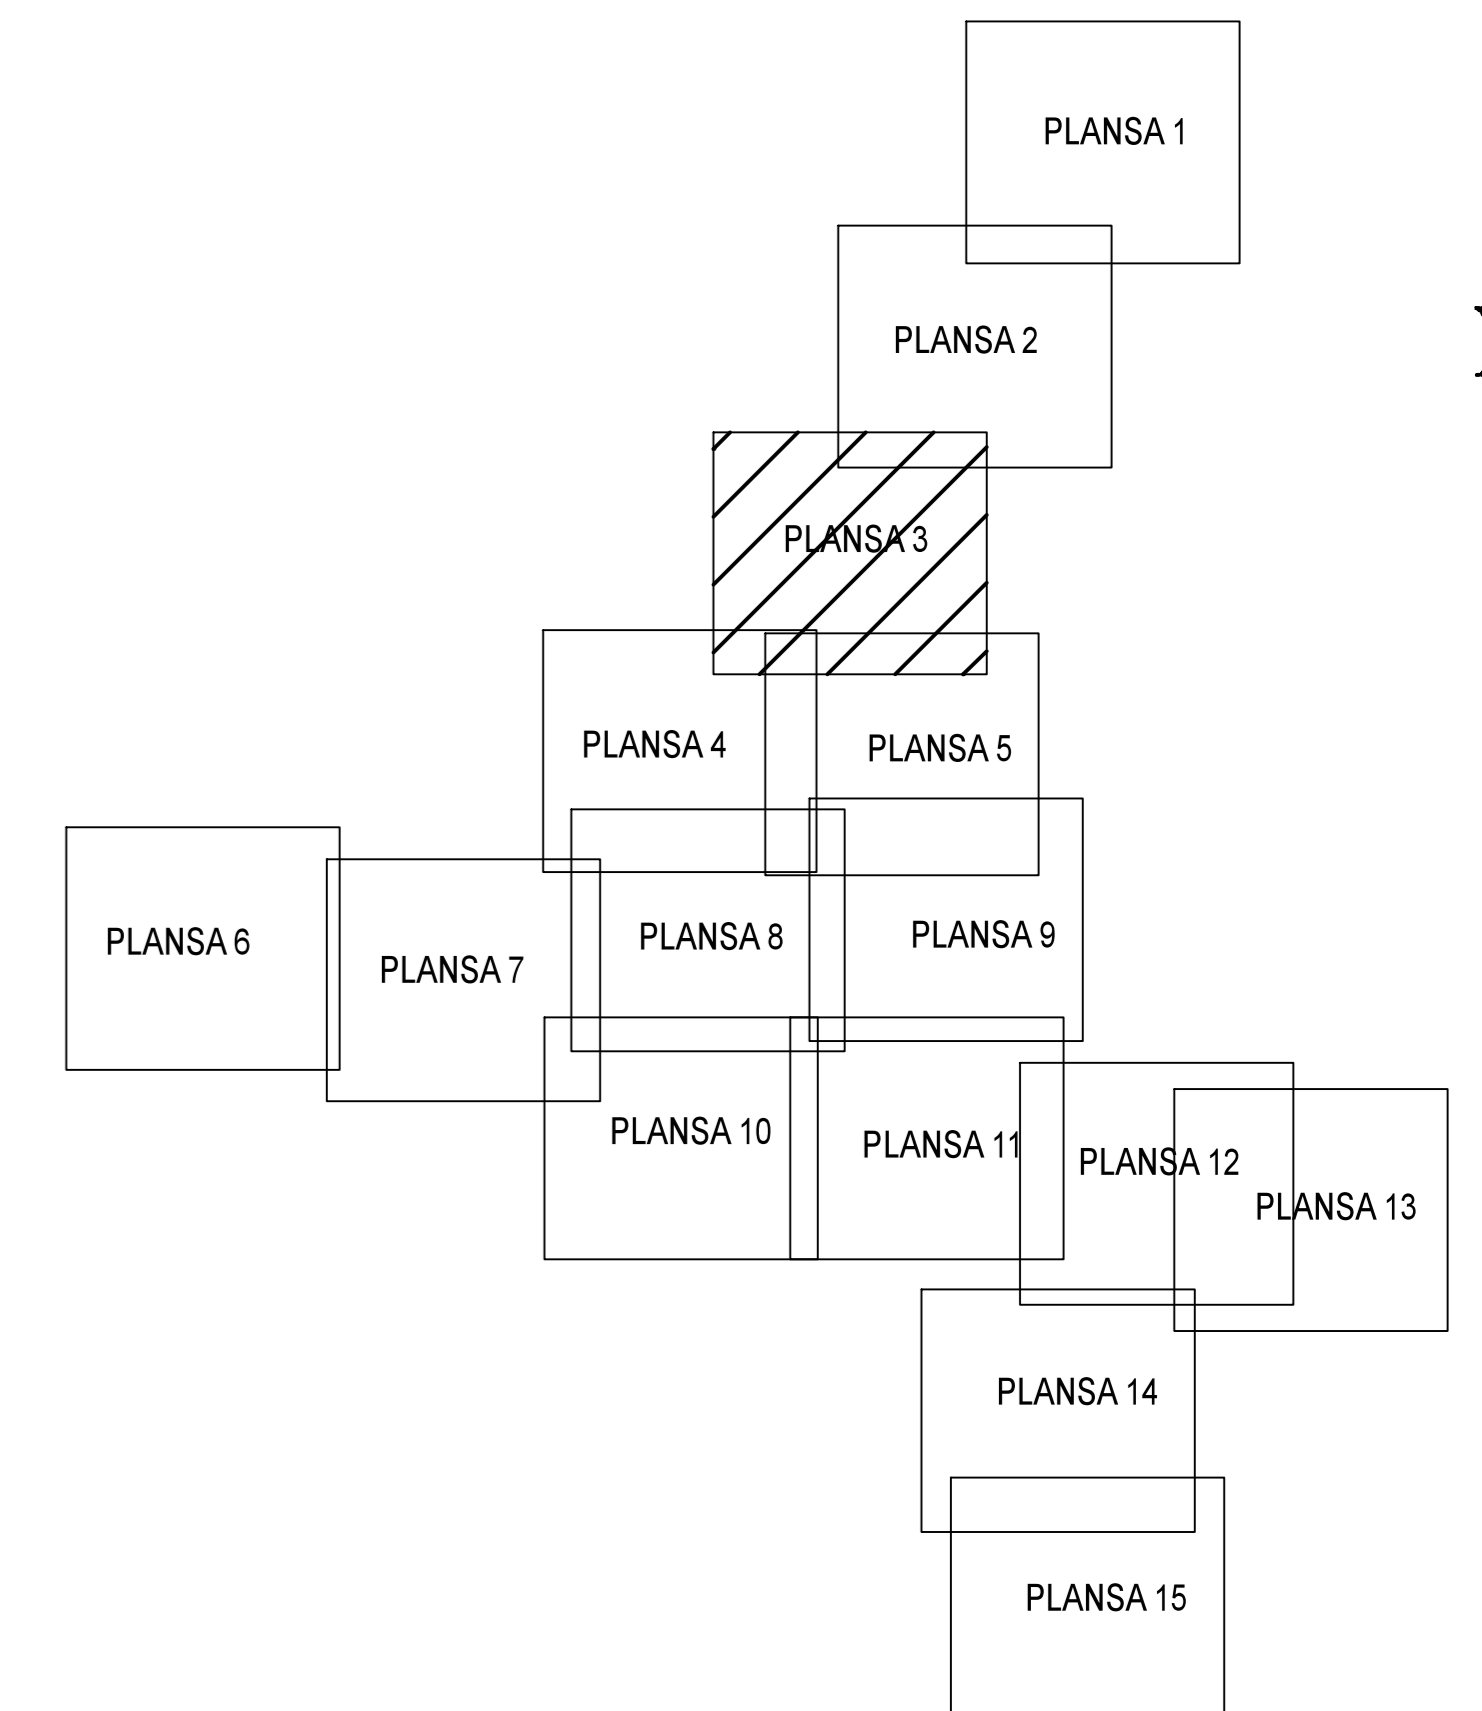

PLAN CADASTRAL
JUDET IALOMITA, UAT SCINTEIA
Sectorul Cadastral 0

Spre publicare
Scara 1:2000
Sistem de proiectie "STEREO '70"
- Plansa 3 -

SCHITA DE RACORDARE A PLANSELOR