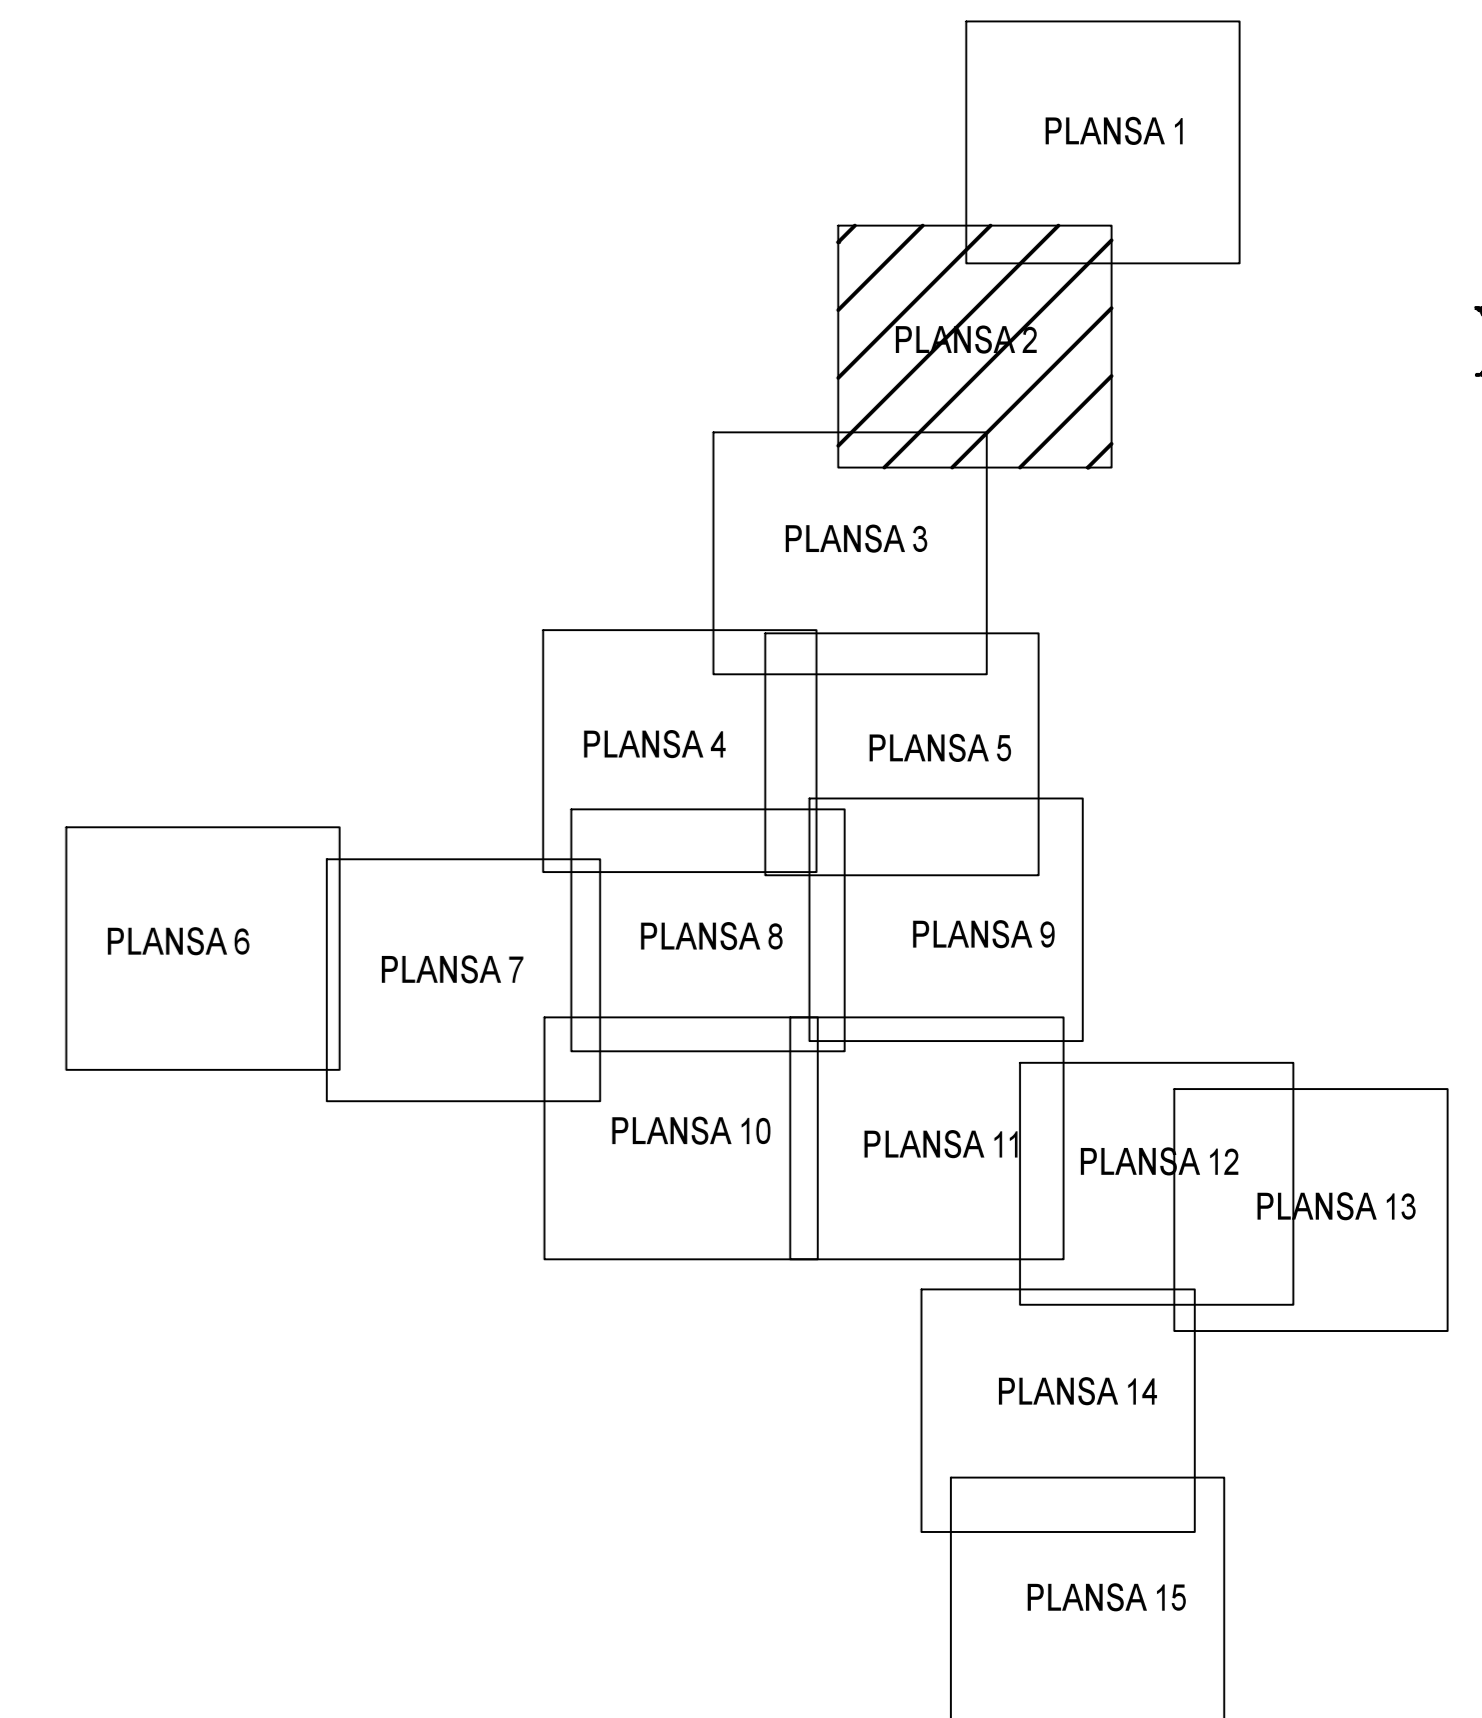

PLAN CADASTRAL
JUDET IALOMITA, UAT SCINTEIA
Sectorul Cadastral 0

Spre publicare
 Scara 1:2000
 Sistem de proiectie "STEREO '70"
 - Plansa 2 -

SCHITA DE RACORDARE A PLANSELOR

LEGENDA

	Limită IMOBIL
	Limită SECTOR
	Limită UAT
	Limită INTRAVILAN
	Limită TARLA
	Număr SECTOR
	ID IMOBIL
	Număr TARLA
	DE 7 Toponimie

SCHITA DISPUNERII SECTORULUI CADASTRAL