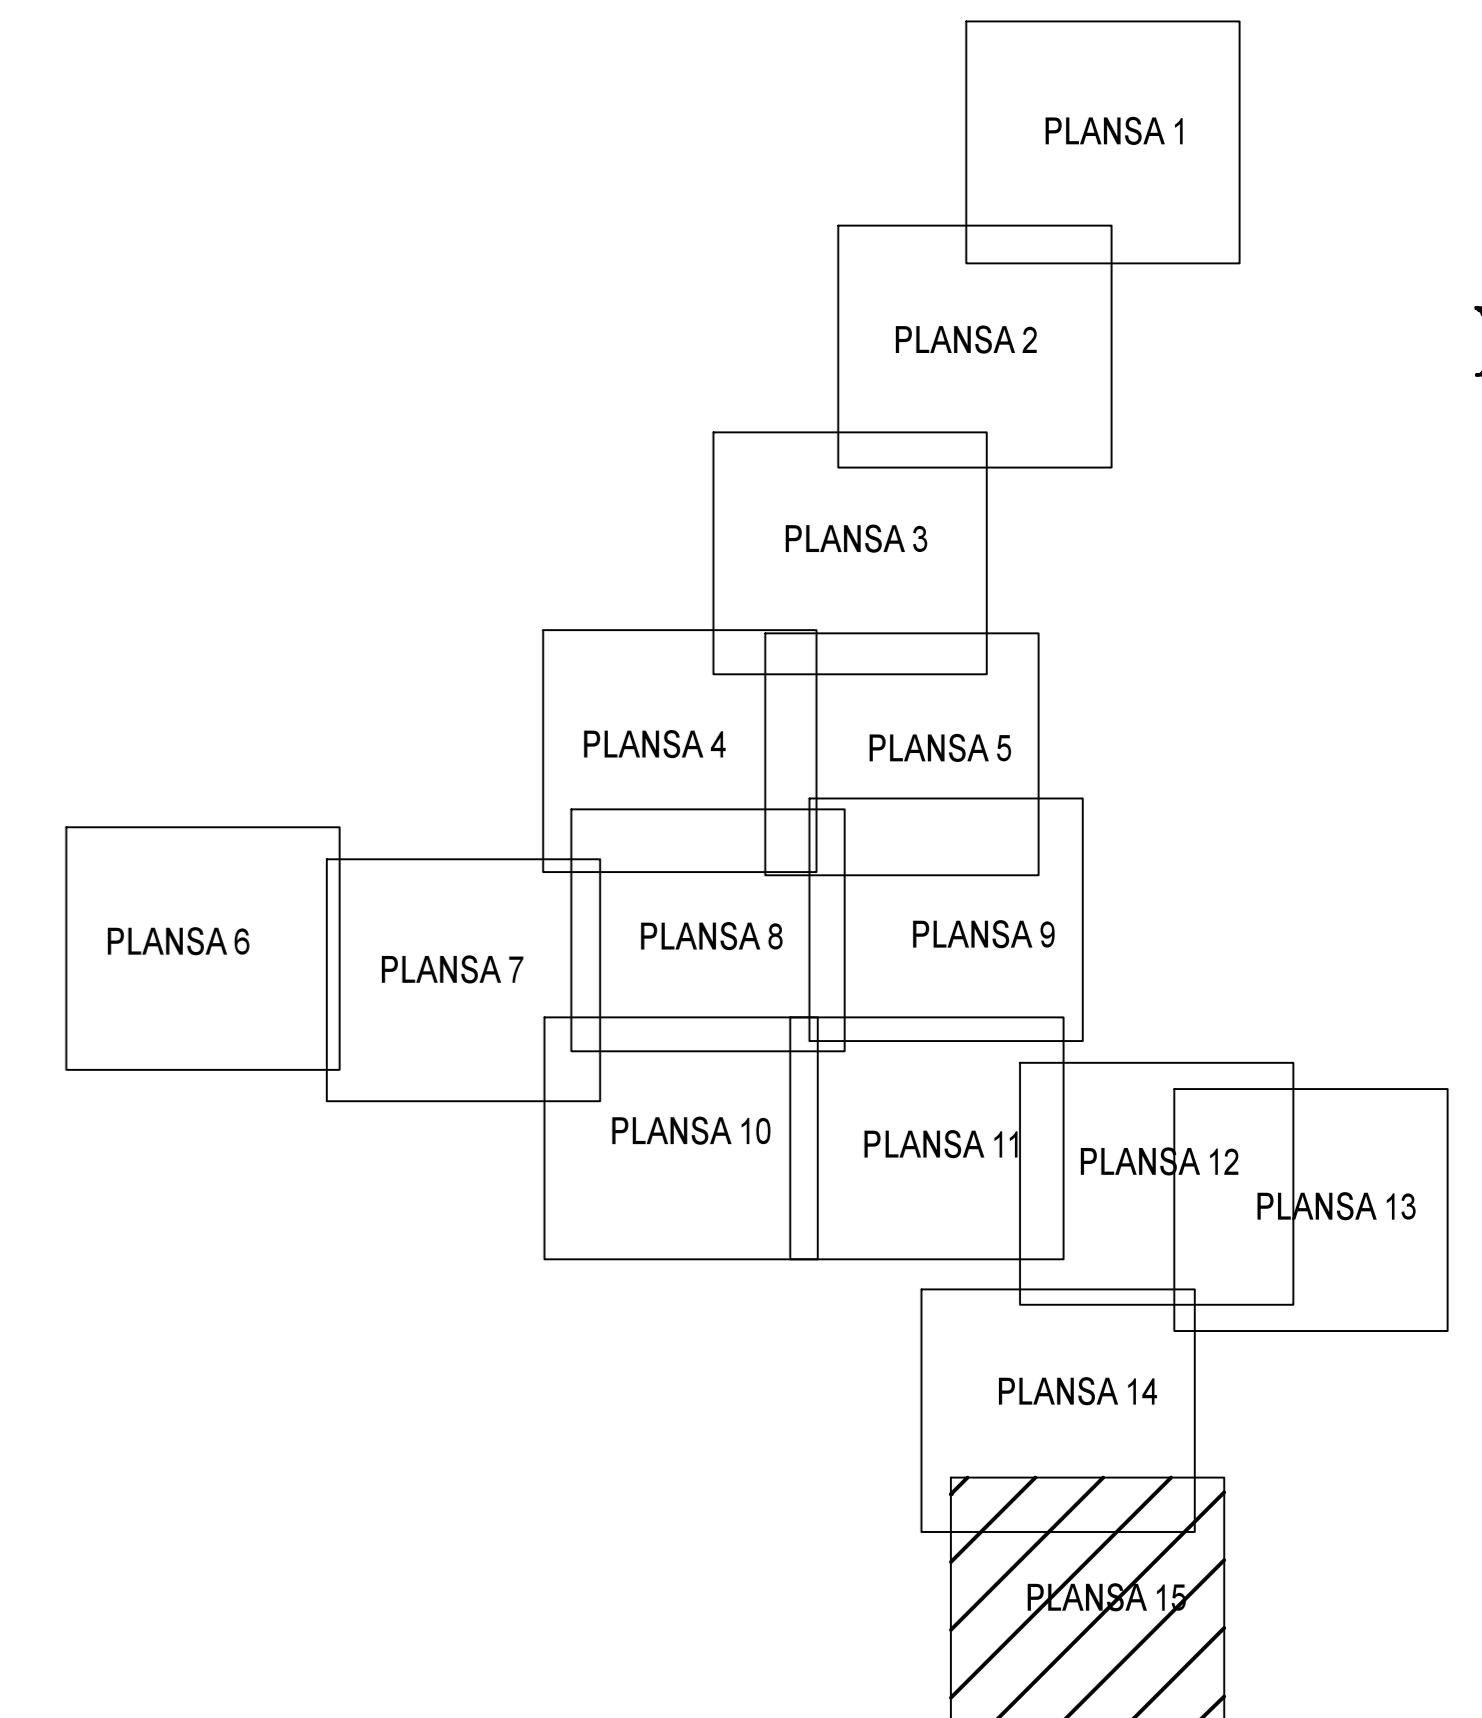

PLAN CADASTRAL
JUDET IALOMITA, UAT SCINTEIA
Sectorul Cadastral 0

Spre publicare
Scara 1:2000
Sistem de proiectie "STEREO '70"
- Plansa 15 -

SCHITA DE RACORDARE A PLANSELOR