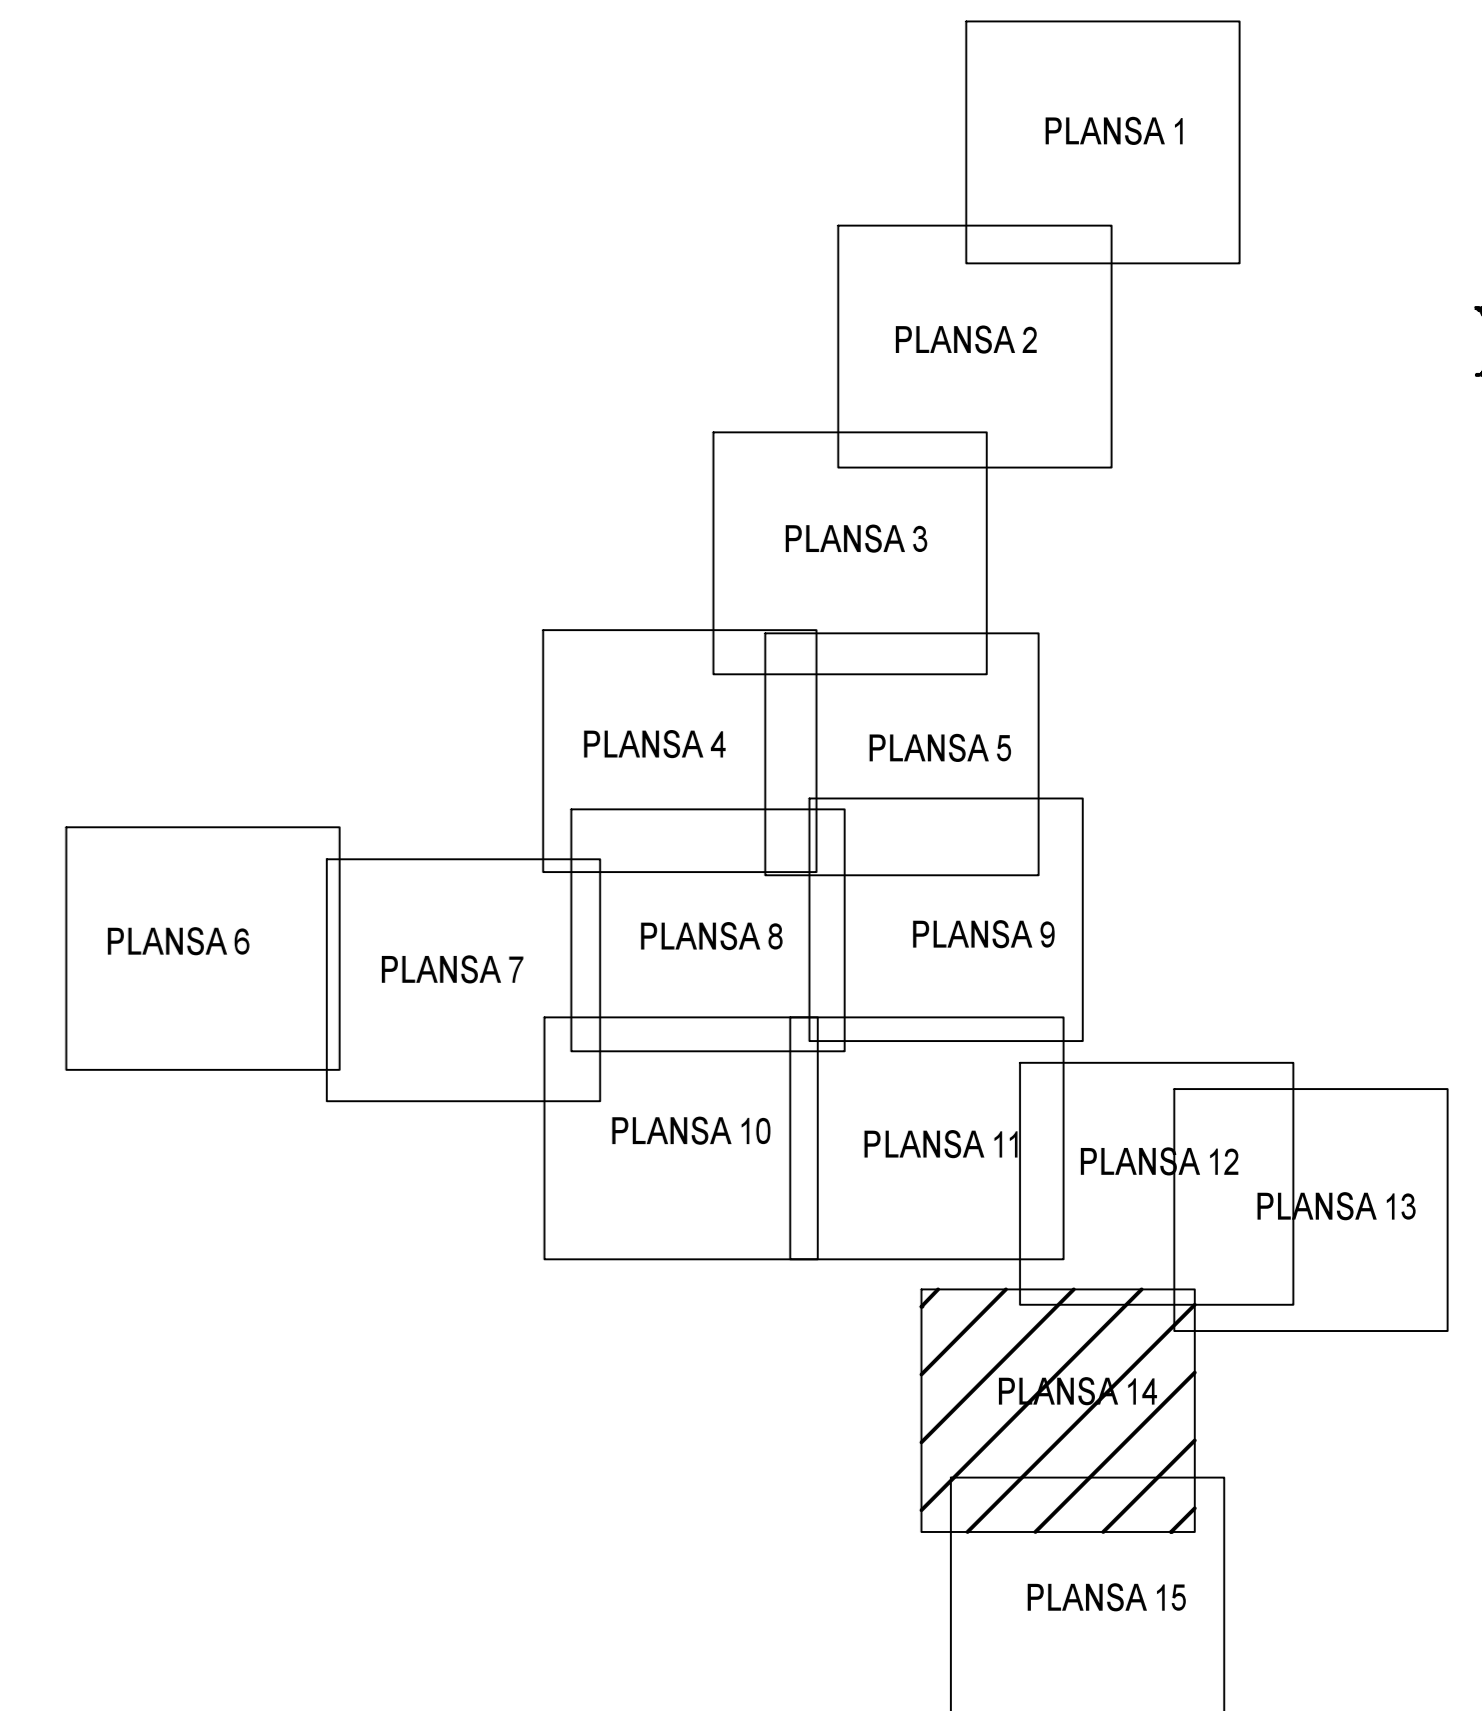

PLAN CADASTRAL
JUDET IALOMITA, UAT SCINTEIA
Sectorul Cadastral 0

Spre publicare
Scara 1:2000
Sistem de proiectie "STEREO '70"
- Plansa 14 -

SCHITA DE RACORDARE A PLANSELOR

LEGENDA

	Limită IMOBIL
	Limită SECTOR
	Limită UAT
	Limită INTRAVILAN
	Limită TARLA
	Număr SECTOR
489	ID IMOBIL
T1	Număr TARLA
DE 7	Toponimie

SCHITA DISPUNERII SECTORULUI CADASTRAL