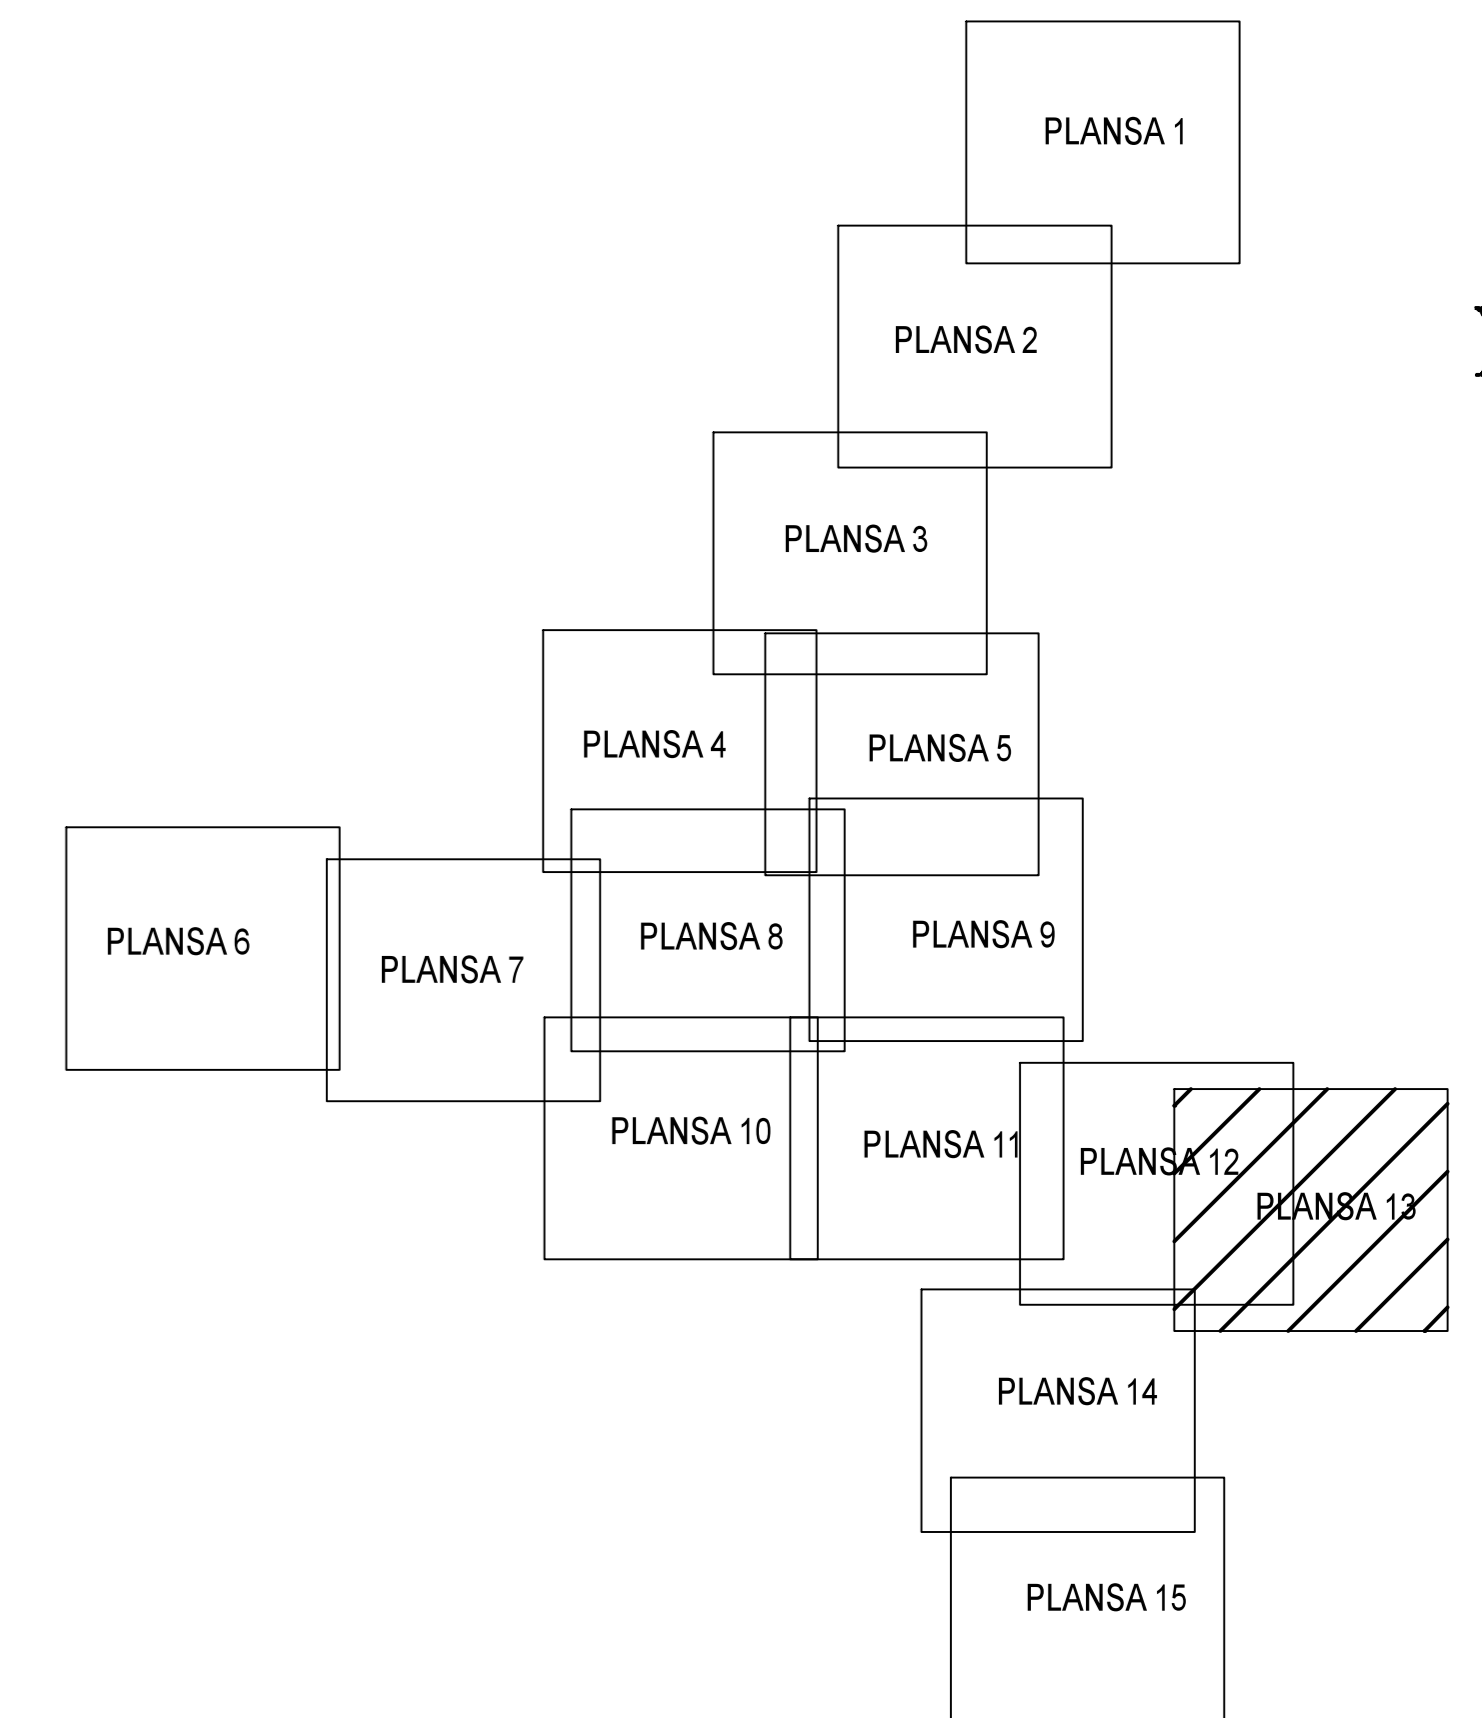

**PLAN CADASTRAL**  
**JUDET IALOMITA, UAT SCINTEIA**  
**Sectorul Cadastral 0**

Spre publicare  
 Scara 1:2000  
 Sistem de proiectie "STEREO '70"  
 - Plansa 13 -

SCHITA DE RACORDARE A PLANSELOR

**LEGENDA**

	Limită IMOBIL
	Limită SECTOR
	Limită UAT
	Limită INTRAVILAN
	Limită TARLA
	Număr SECTOR
	ID IMOBIL
	Număr TARLA
	Toponimie

SCHITA DISPUNERII SECTORULUI CADASTRAL