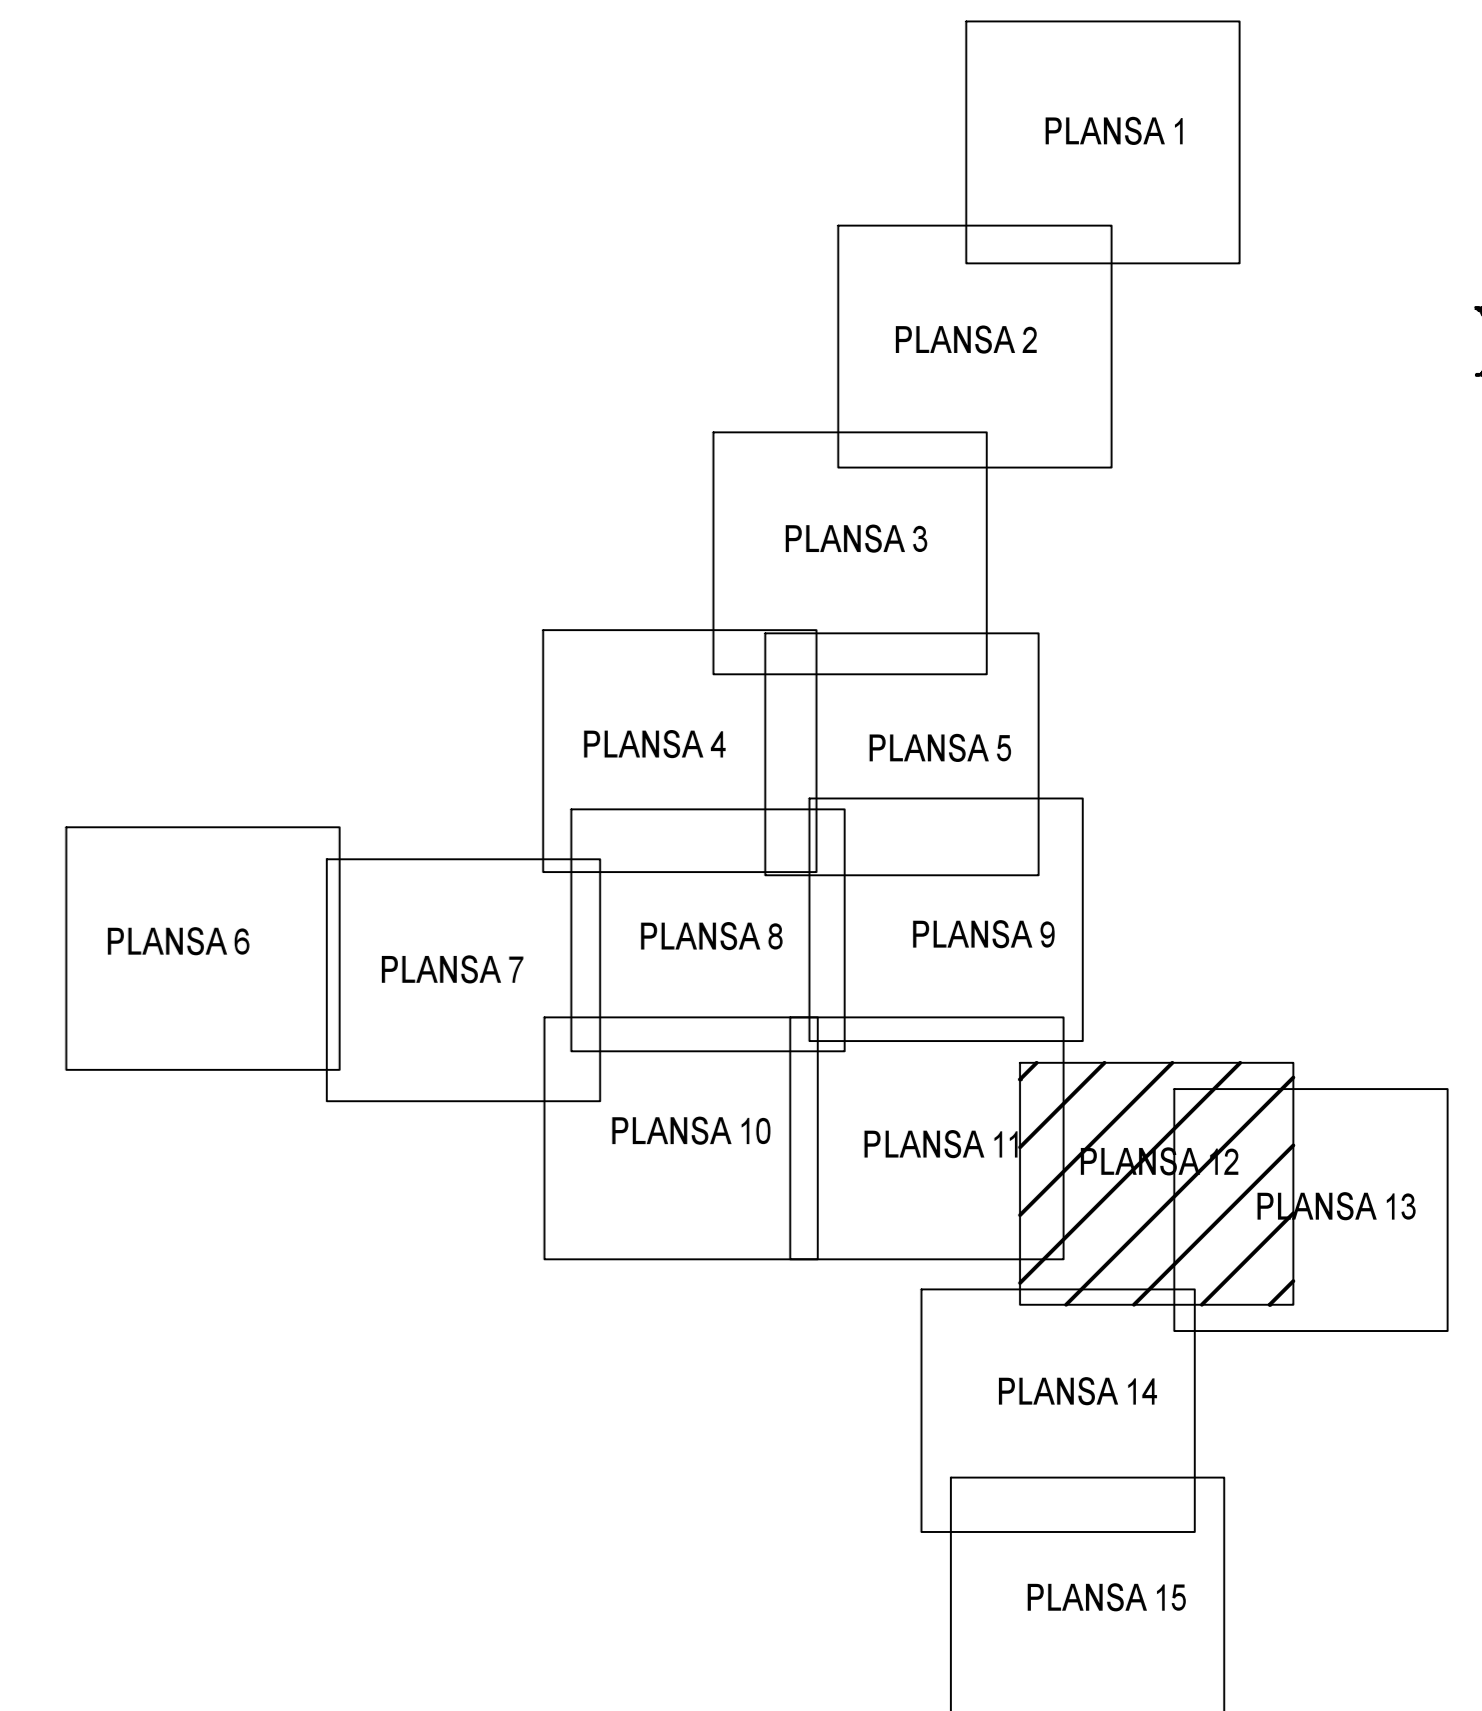

PLAN CADASTRAL
JUDET IALOMITA, UAT SCINTEIA
Sectorul Cadastral 0

Spre publicare
Scara 1:2000
Sistem de proiectie "STEREO '70"
- Plansa 12 -

SCHITA DE RACORDARE A PLANSELOR