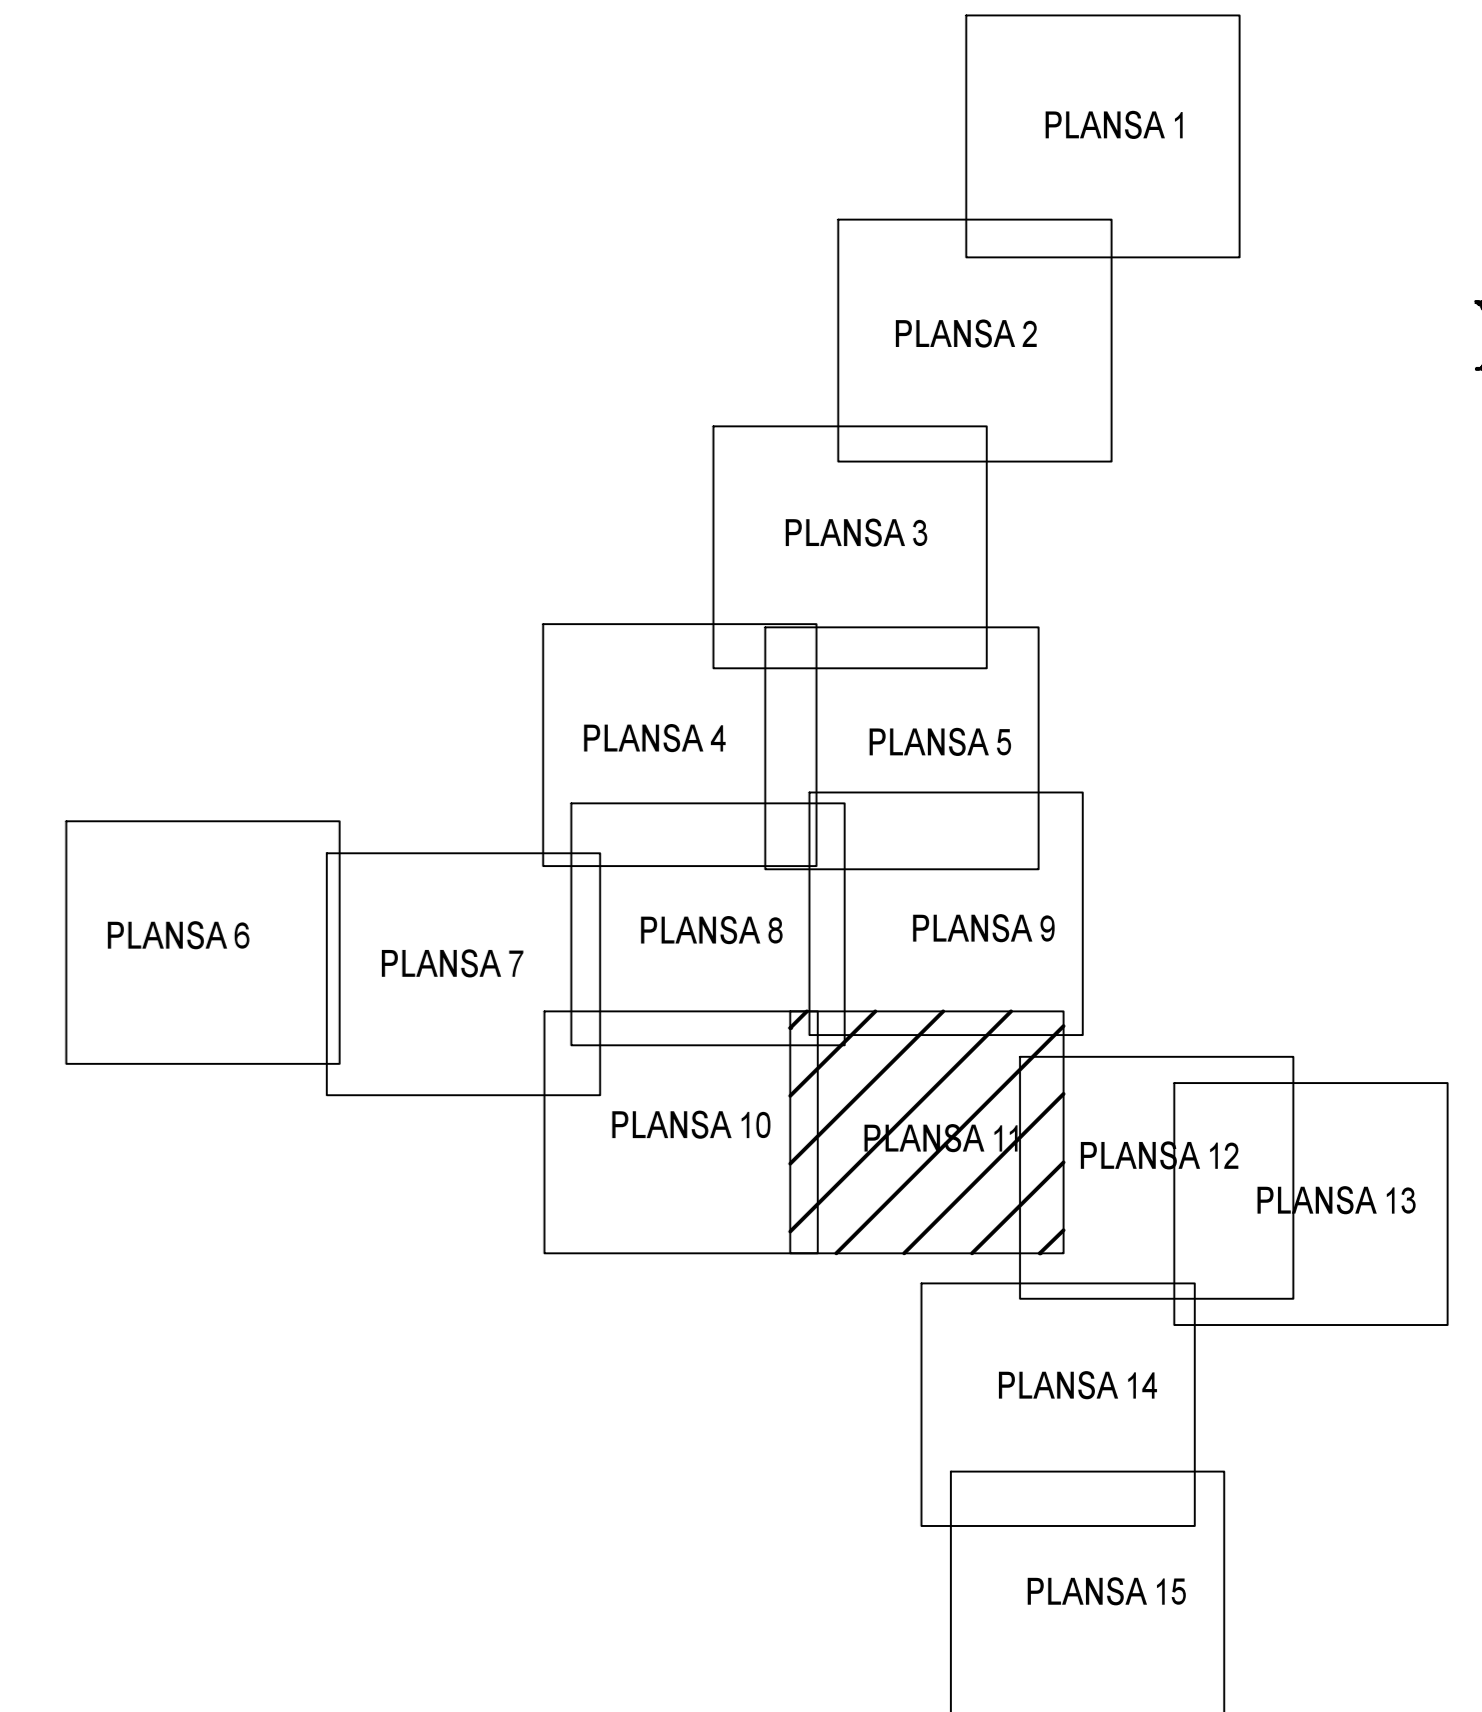

LEGENDA

PLAN CADASTRAL
JUDET IALOMITA, UAT SCINTEIA
Sectorul Cadastral 0

Spre publicare
Scara 1:2000
Sistem de proiectie "STEREO '70"
- Plansa 11 -

SCHITA DE RACORDARE A PLANSELOR