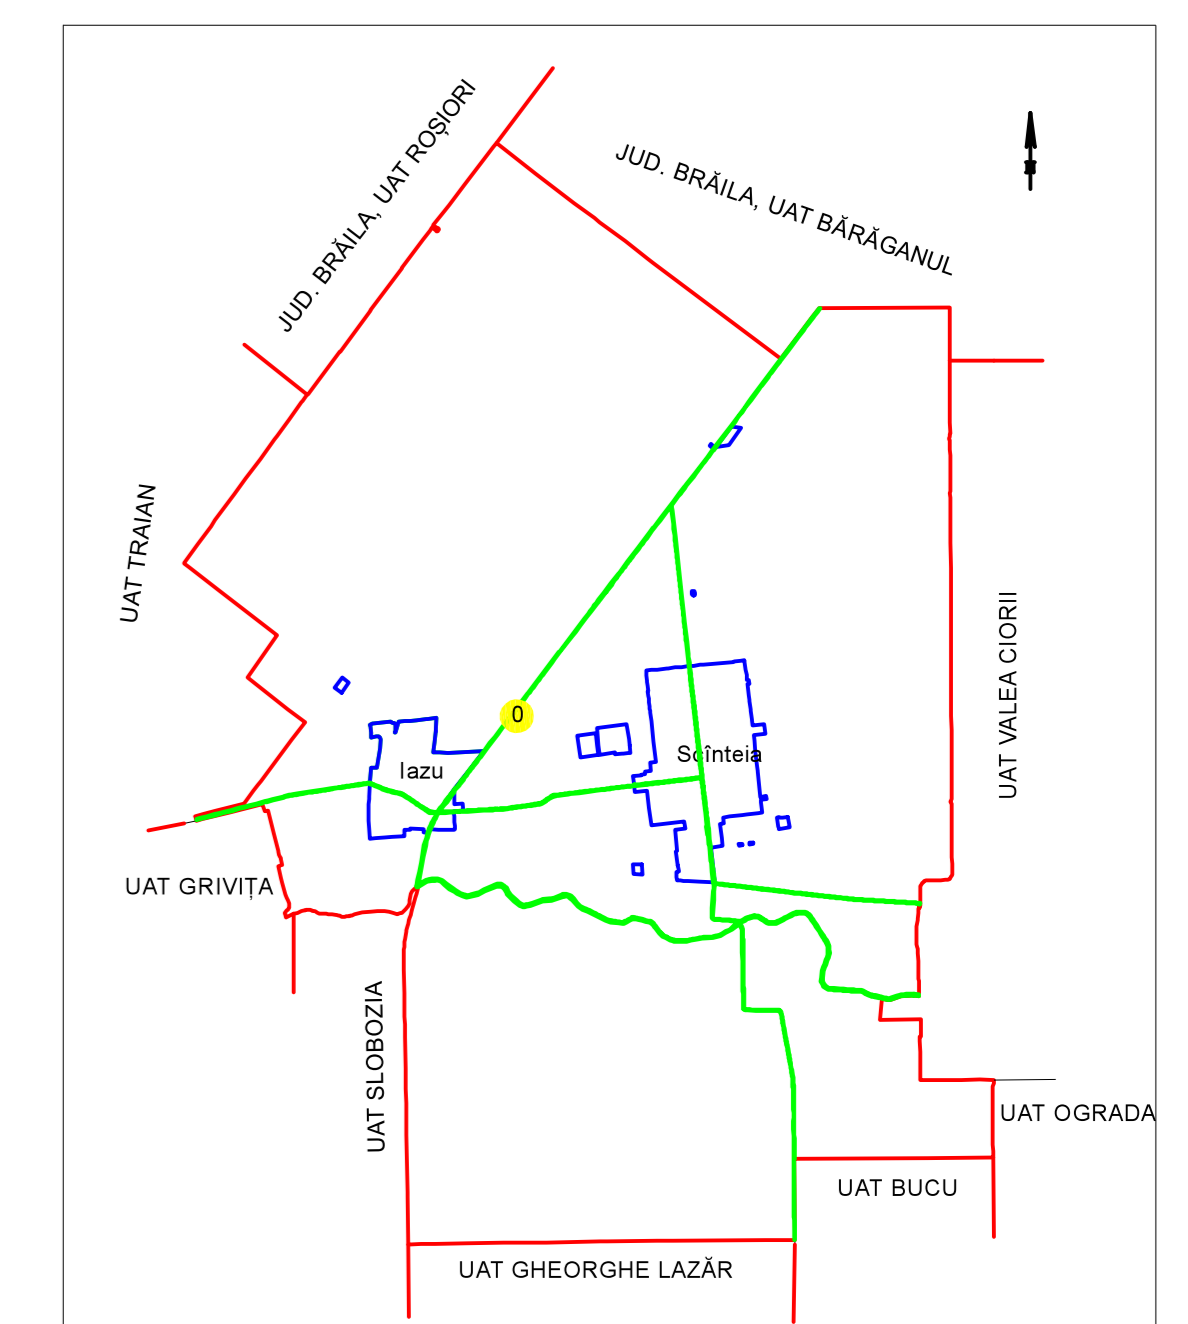

SCHITA DISPUNERII SECTORULUI CADASTRAL