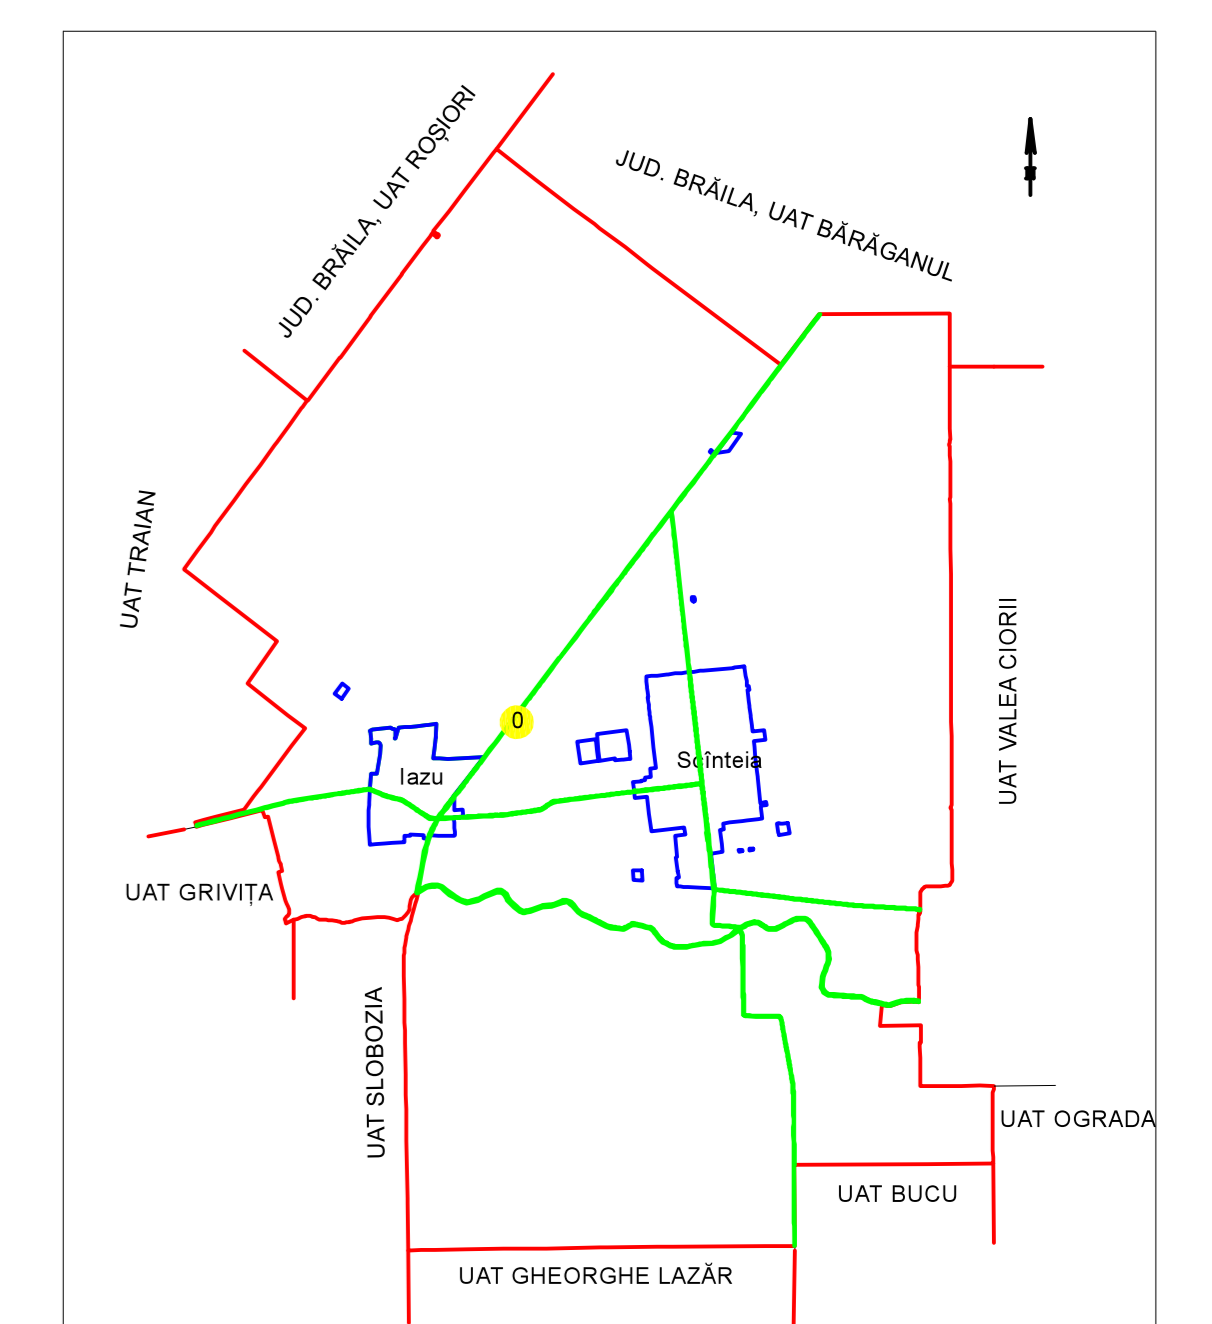

SCHITA DISPUNERII SECTORULUI CADASTRAL