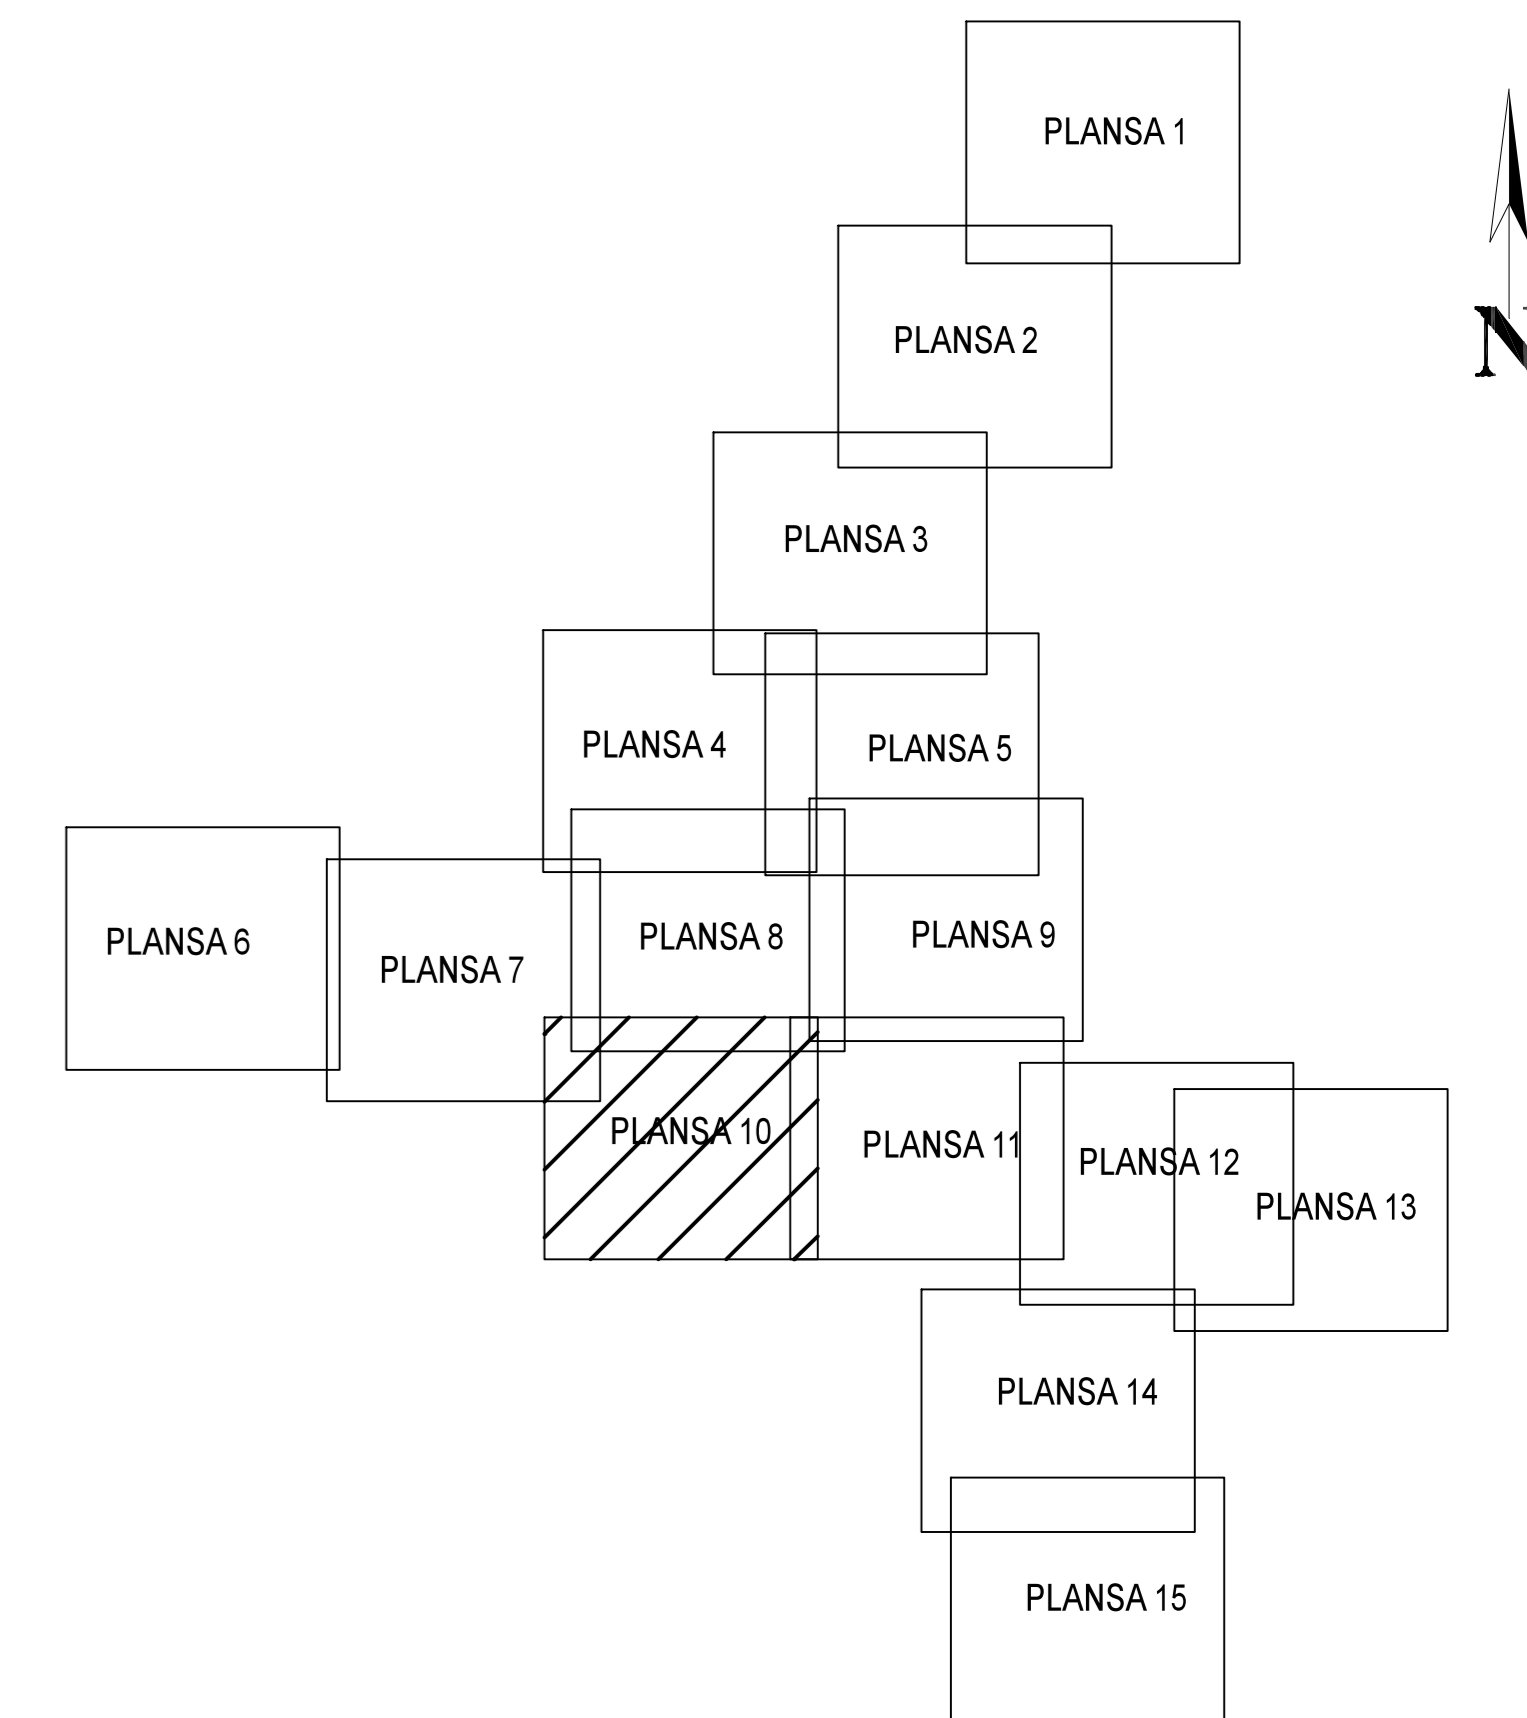

PLAN CADASTRAL
JUDET IALOMITA, UAT SCINTEIA
Sectorul Cadastral 0

Spre publicare
Scara 1:2000
Sistem de proiectie "STEREO '70"
- Plansa 10 -

SCHITA DE RACORDARE A PLANSELOR