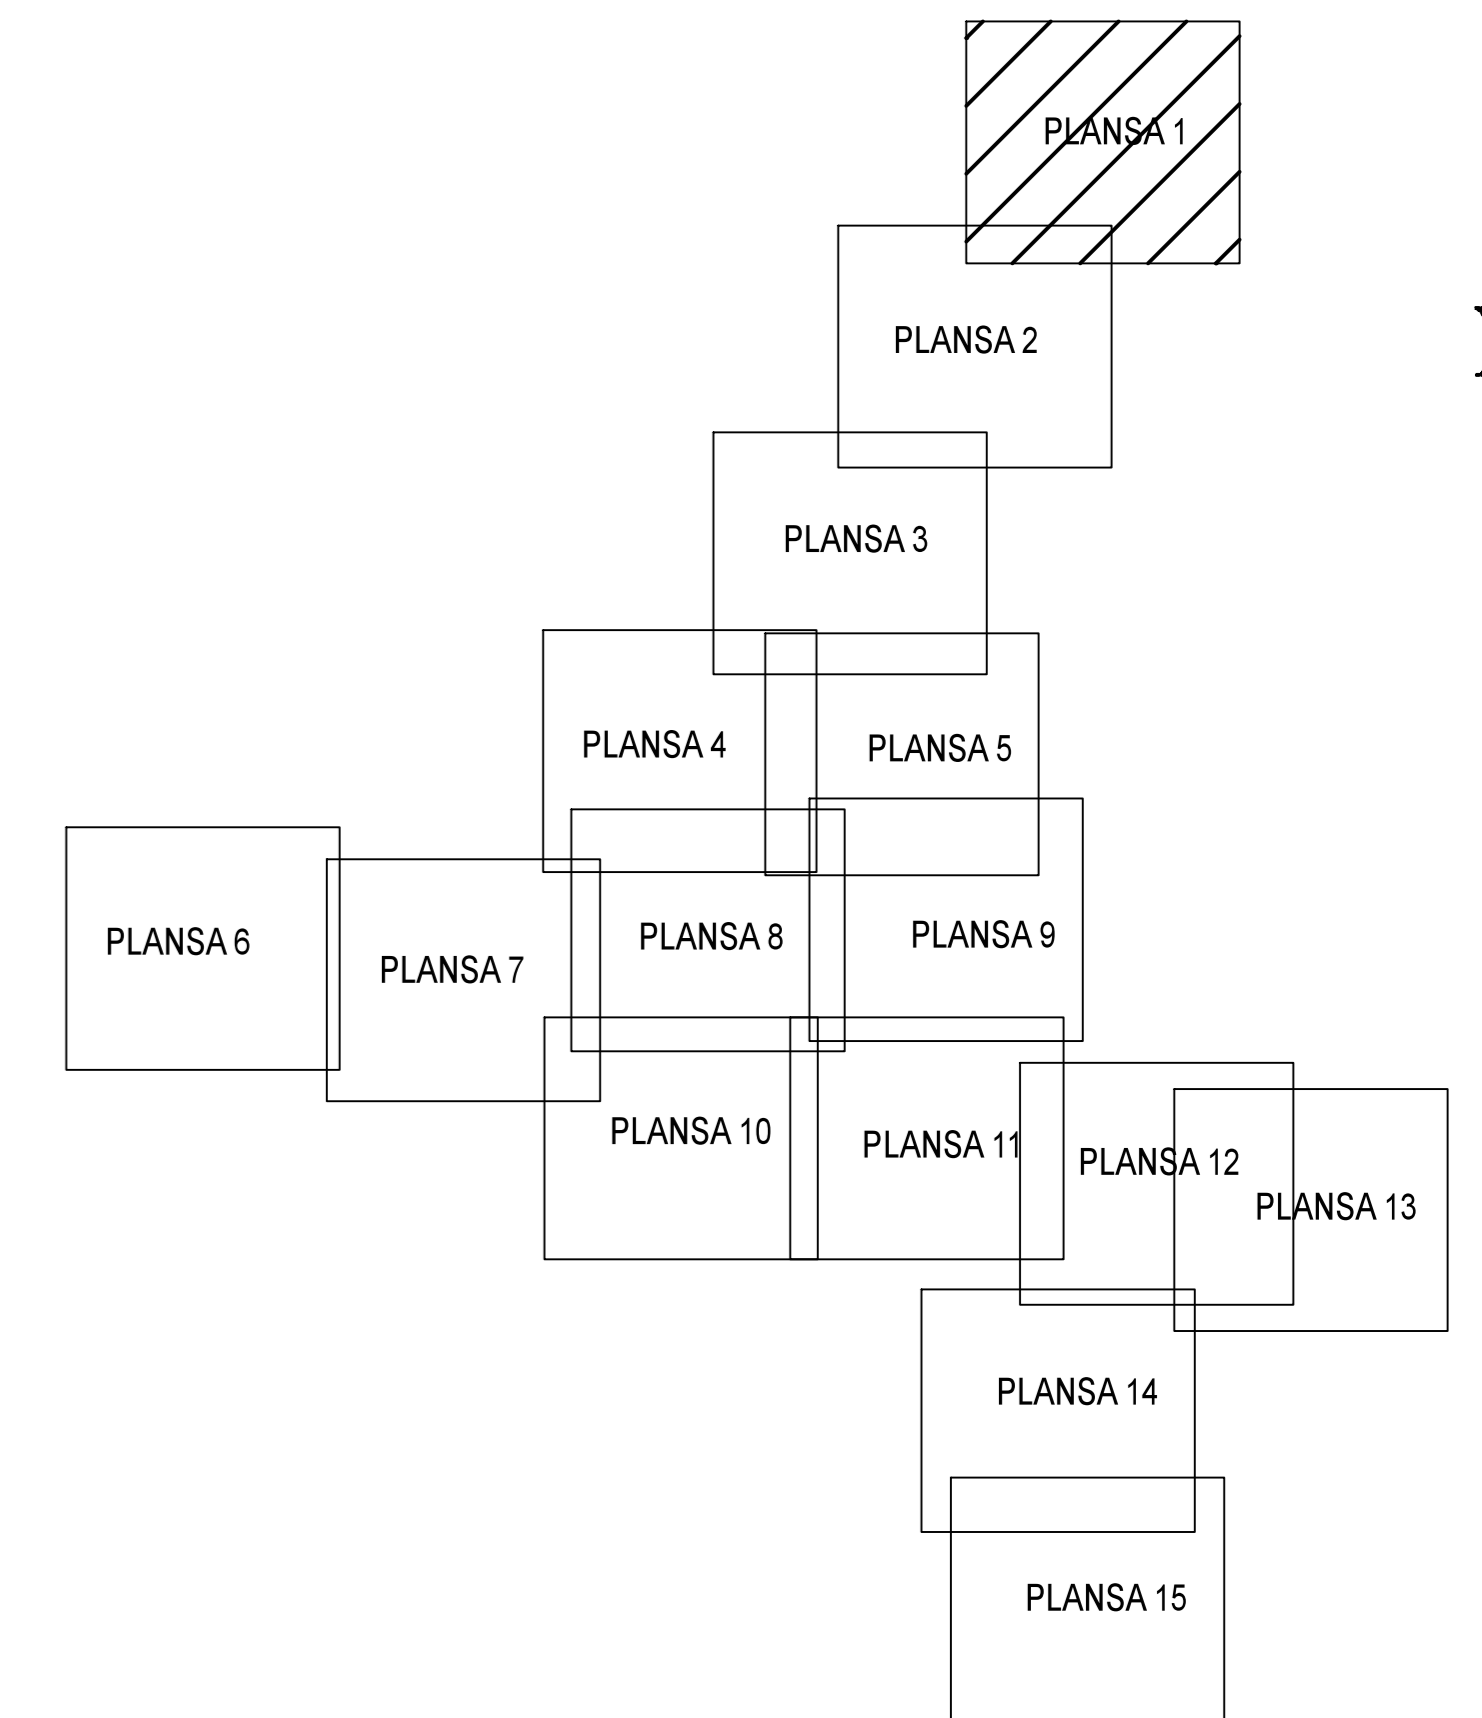

PLAN CADASTRAL
JUDET IALOMITA, UAT SCINTEIA
Sectorul Cadastral 0

Spre publicare
Scara 1:2000
Sistem de proiectie "STEREO '70"
- Plansa 1 -

SCHITA DE RACORDARE A PLANSELOR