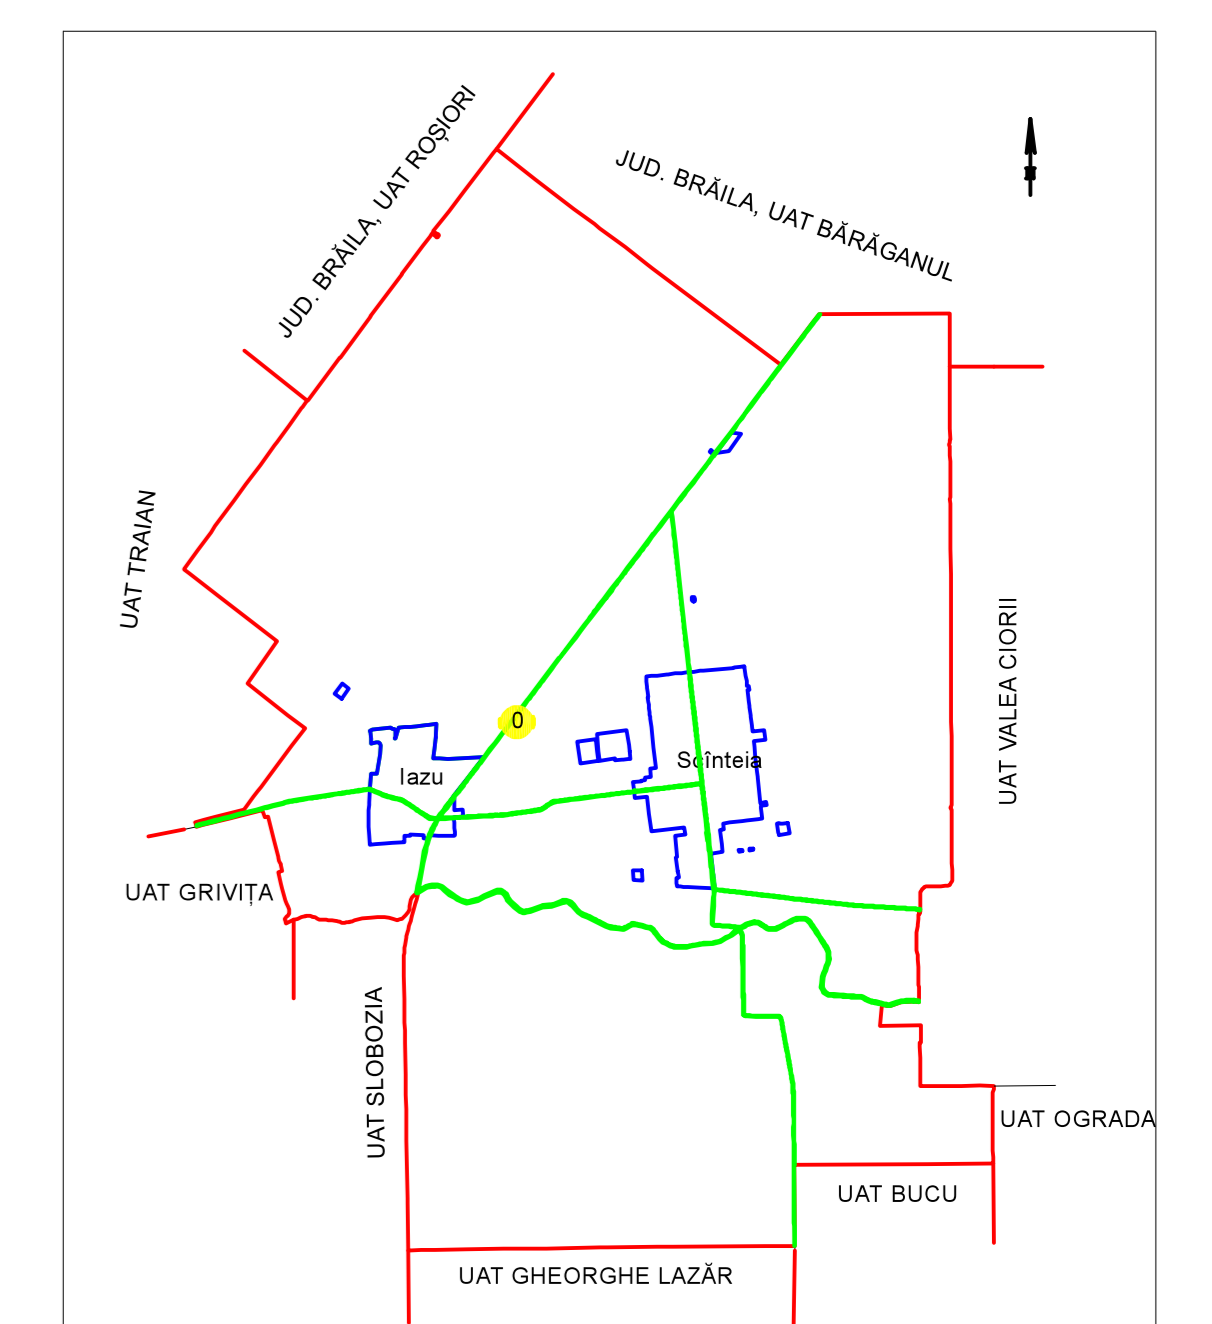

SCHITA DISPUNERII SECTORULUI CADASTRAL