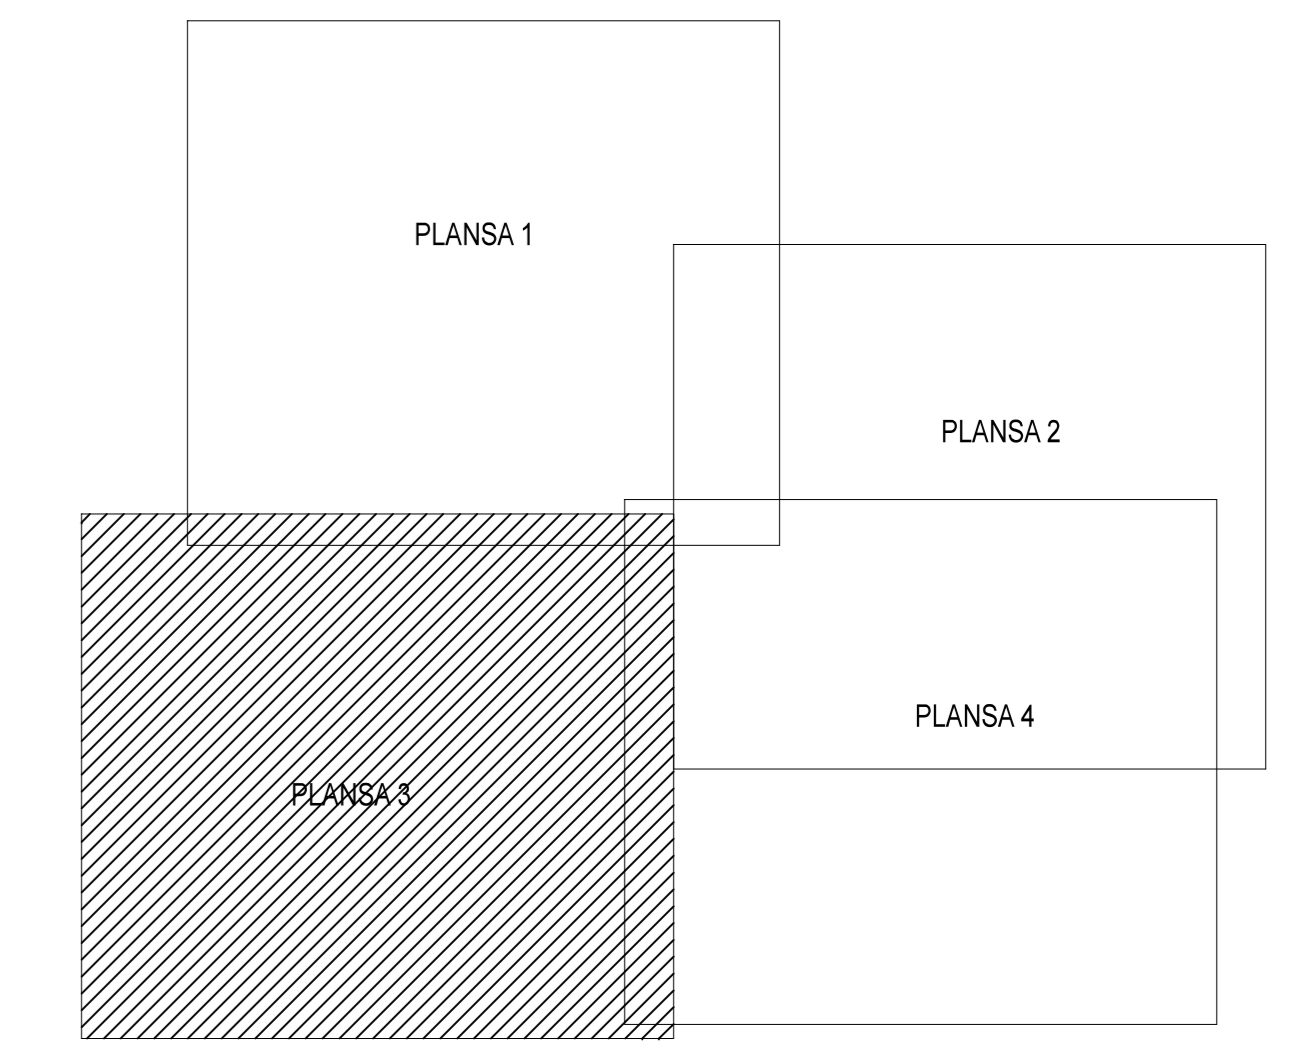

PLAN CADASTRAL  
JUDET IALOMITA, UAT SALCIOARA  
Sectorul Cadastral 9

Spre publicare  
Scara 1:2000  
Sistem de proiectie "STEREO '70"  
- Plansa 3-

SCHITA DE RACORDARE A PLANSELOR

LEGENDA

	Limită IMOBIL
	Limită SECTOR
	Limită UAT
	Limită INTRAVILAN
	Limită TARLA
	Număr SECTOR
	ID IMOBIL
	T1 Număr TARLA
	DE 7 Toponimie

SCHITA DISPUNERII SECTORULUI CADASTRAL