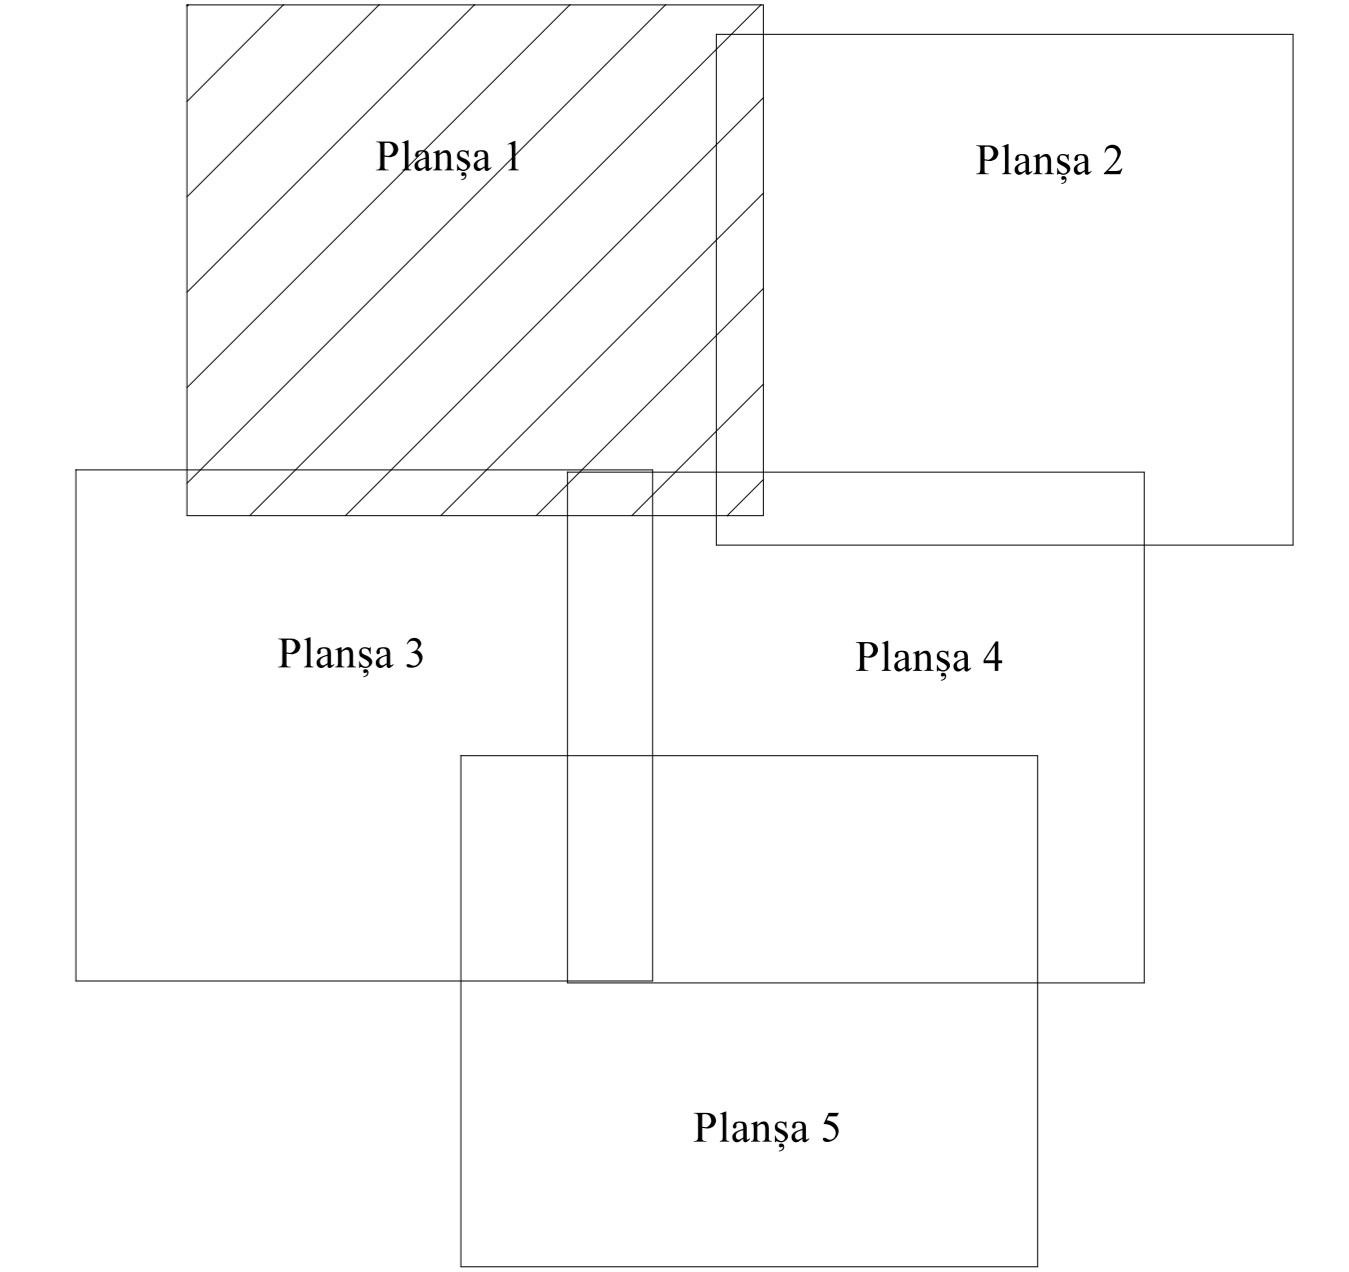

PLAN CADASTRAL
JUDEȚ BRĂILA, UAT BERTEȘTII DE JOS
Sectorul Cadastral 7

Copie spre publicare
 Scara 1:2000
 Sistem de proiectie "STEREO '70"
 - Planșa 1 -

Dispunerea planșelor

LEGENDA

- Limită IMOBIL
- Limită SECTOR
- Limită UAT
- Limită INTRAVILAN
- Limită TARLA
- Număr SECTOR
- 489 ID IMOBIL
- T1 Număr TARLA
- DE 7 Toponimie

SCHITA DISPUNERII SECTORULUI CADASTRAL