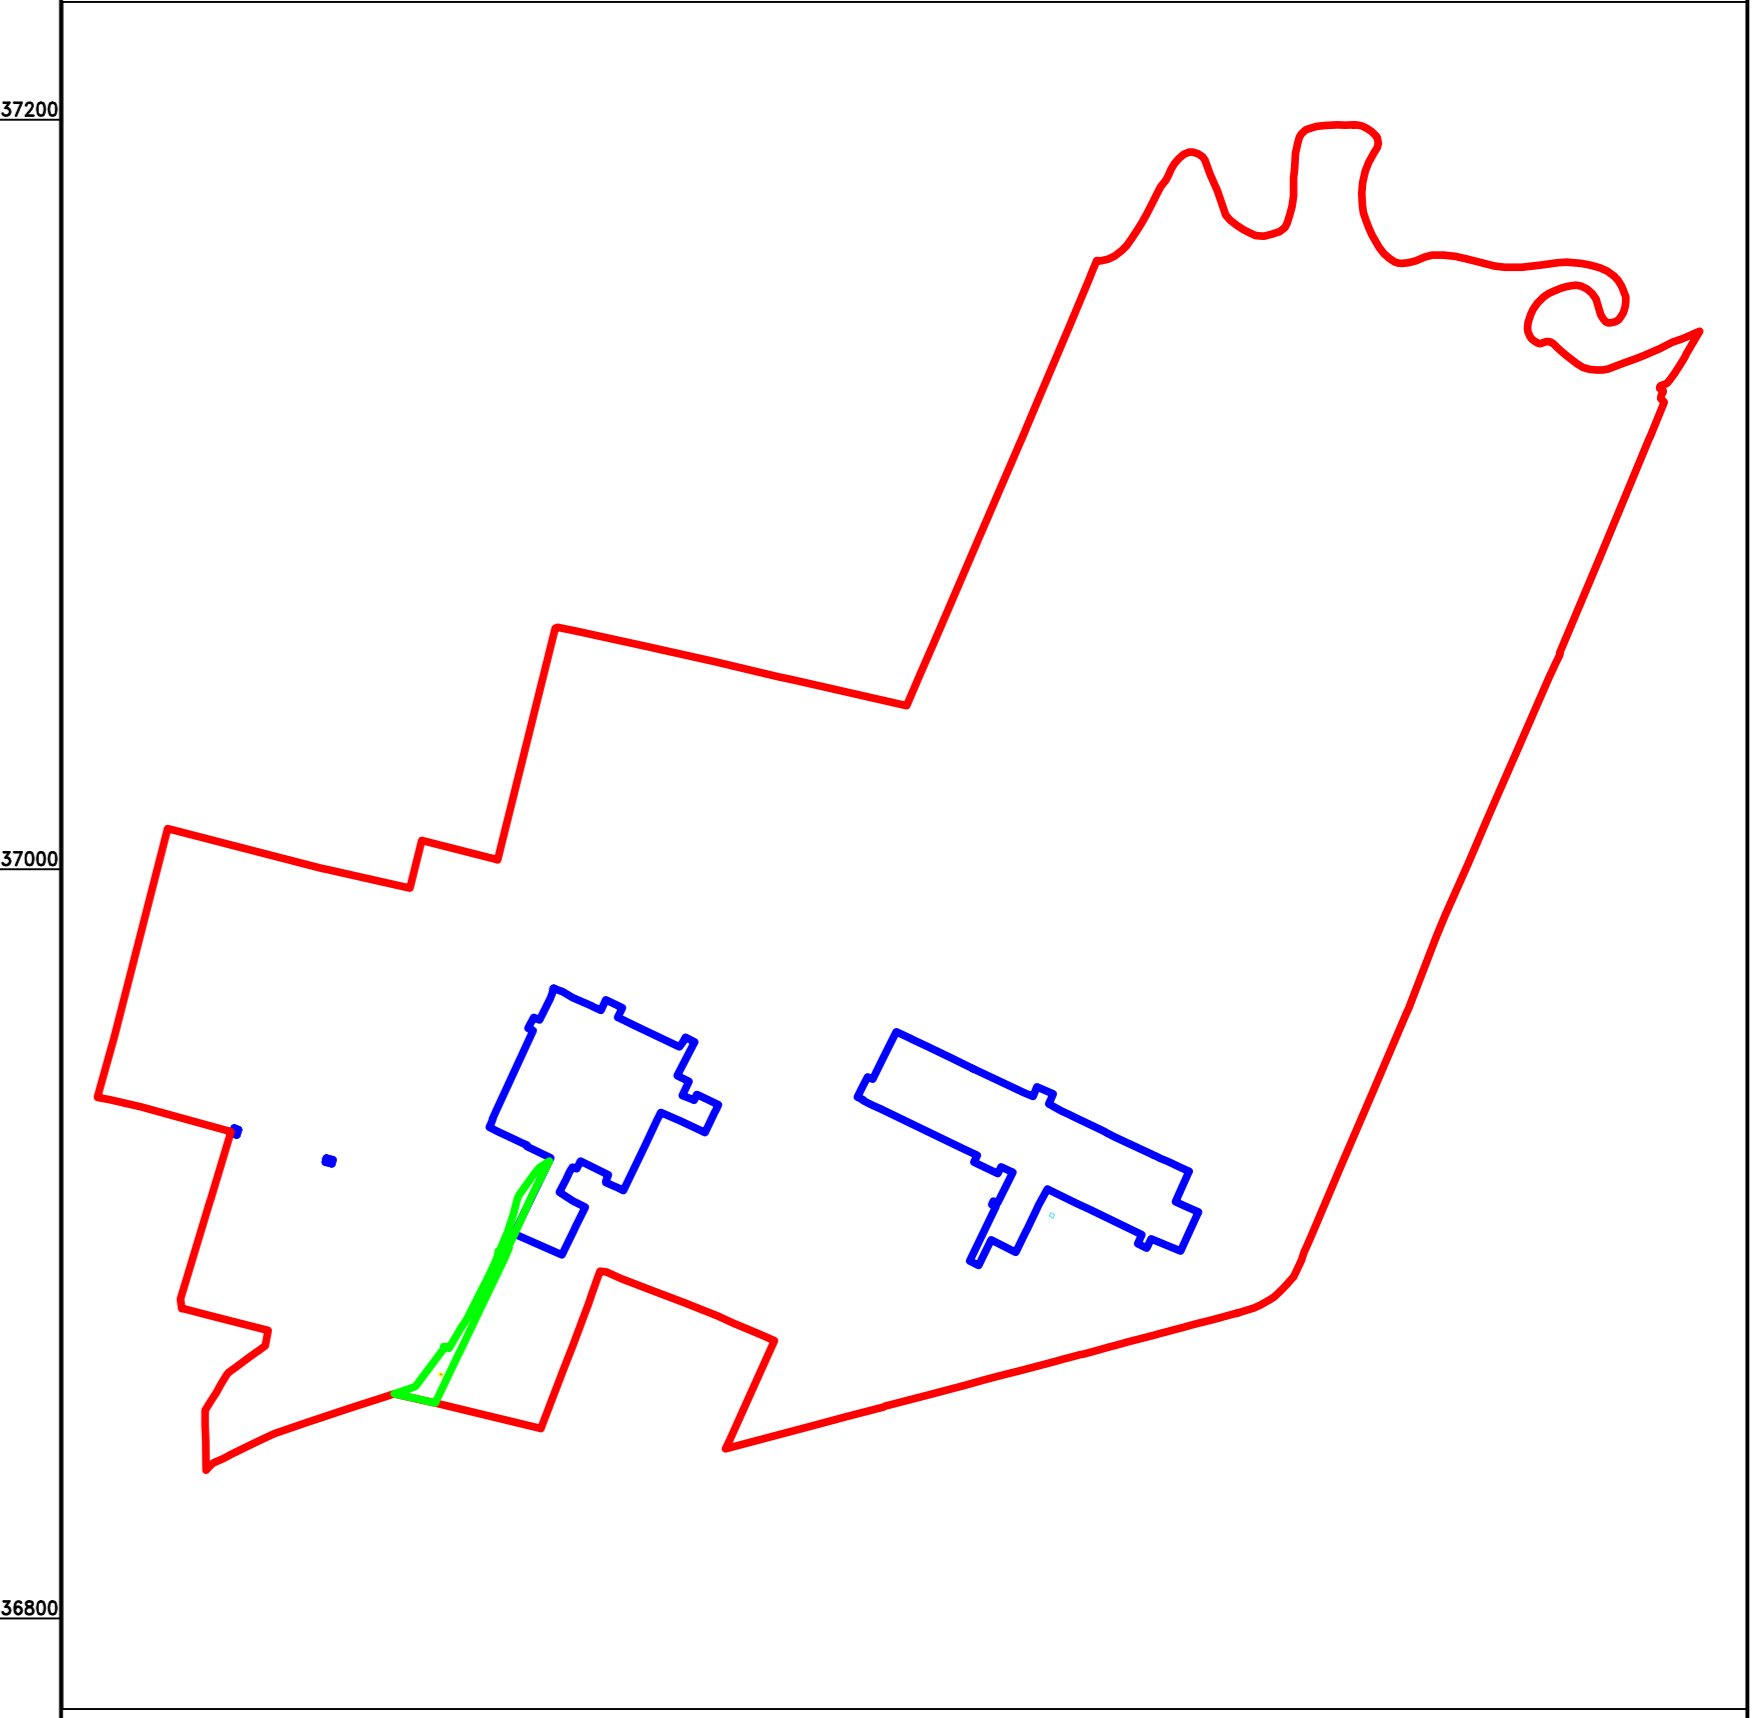

SCHITA DISPUNERII SECTORULUI CADASTRAL