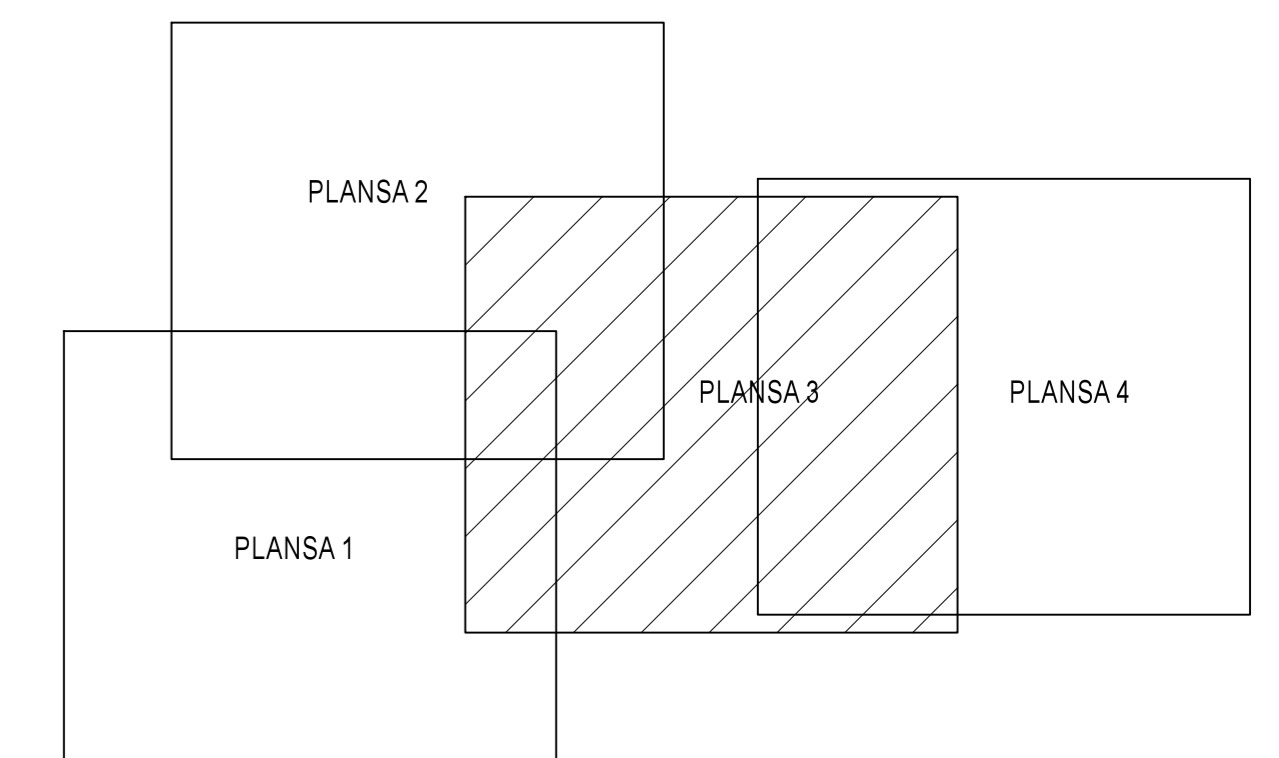

PLAN CADASTRAL  
JUDET IALOMITA, UAT SALCIOARA  
Sectorul Cadastral 14

Spre publicare  
Scara 1:2000  
Sistem de proiectie "STEREO '70"  
- Plansa 3 -

SCHITA DE RACORDARE A PLANSELOR

LEGENDA

	Limită IMOBIL
	Limită SECTOR
	Limită UAT
	Limită INTRAVILAN
	Limită TARLA
	Număr SECTOR
	ID IMOBIL
	Număr TARLA
	Toponimie

SCHITA DISPUNERII SECTORULUI CADASTRAL