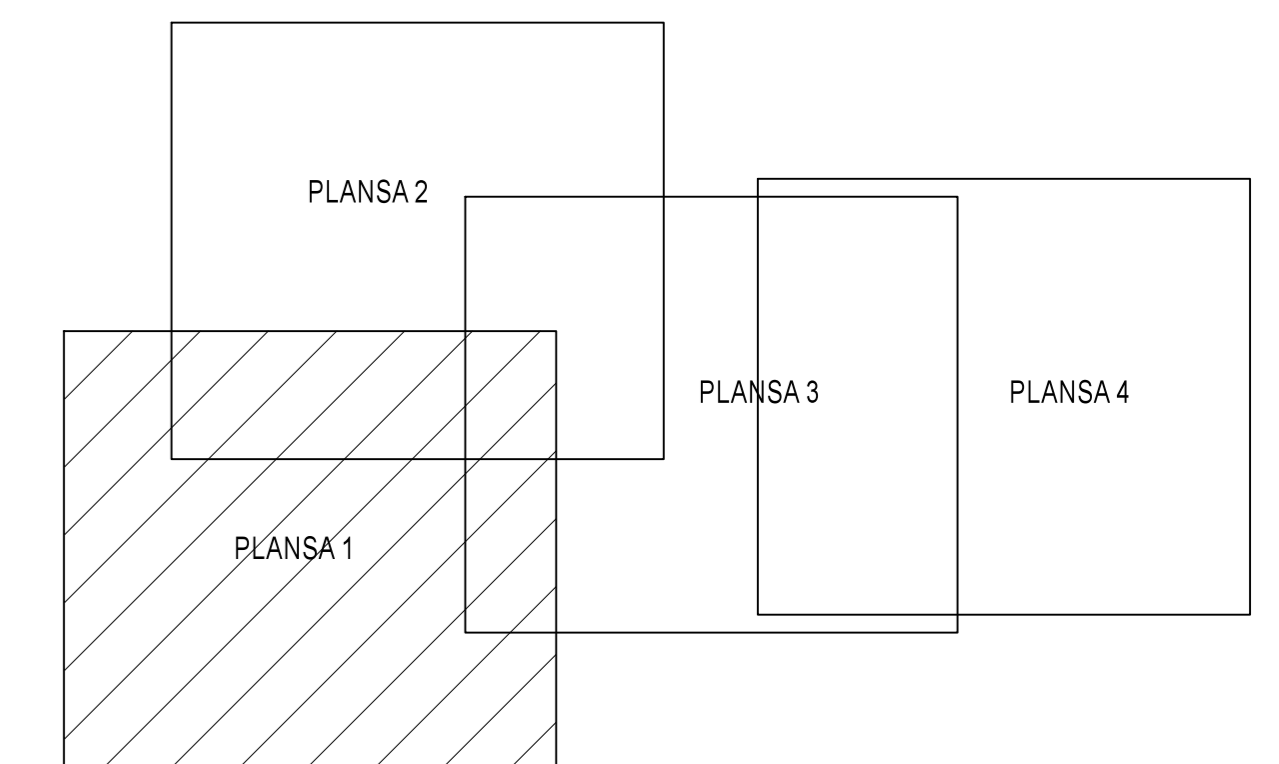

PLAN CADASTRAL
JUDET IALOMITA, UAT SALCIOARA
 Sectorul Cadastral 14

Spre publicare
 Scara 1:2000
 Sistem de proiectie "STEREO '70"
 - Plansa 1 -

SCHITA DE RACORDARE A PLANSELOR

LEGENDA

| | |
|--|-------------------|
| | Limită IMOBIL |
| | Limită SECTOR |
| | Limită UAT |
| | Limită INTRAVILAN |
| | Limită TARLA |
| | Număr SECTOR |
| | ID IMOBIL |
| | Număr TARLA |
| | Toponimie |

SCHITA DISPUNERII SECTORULUI CADASTRAL