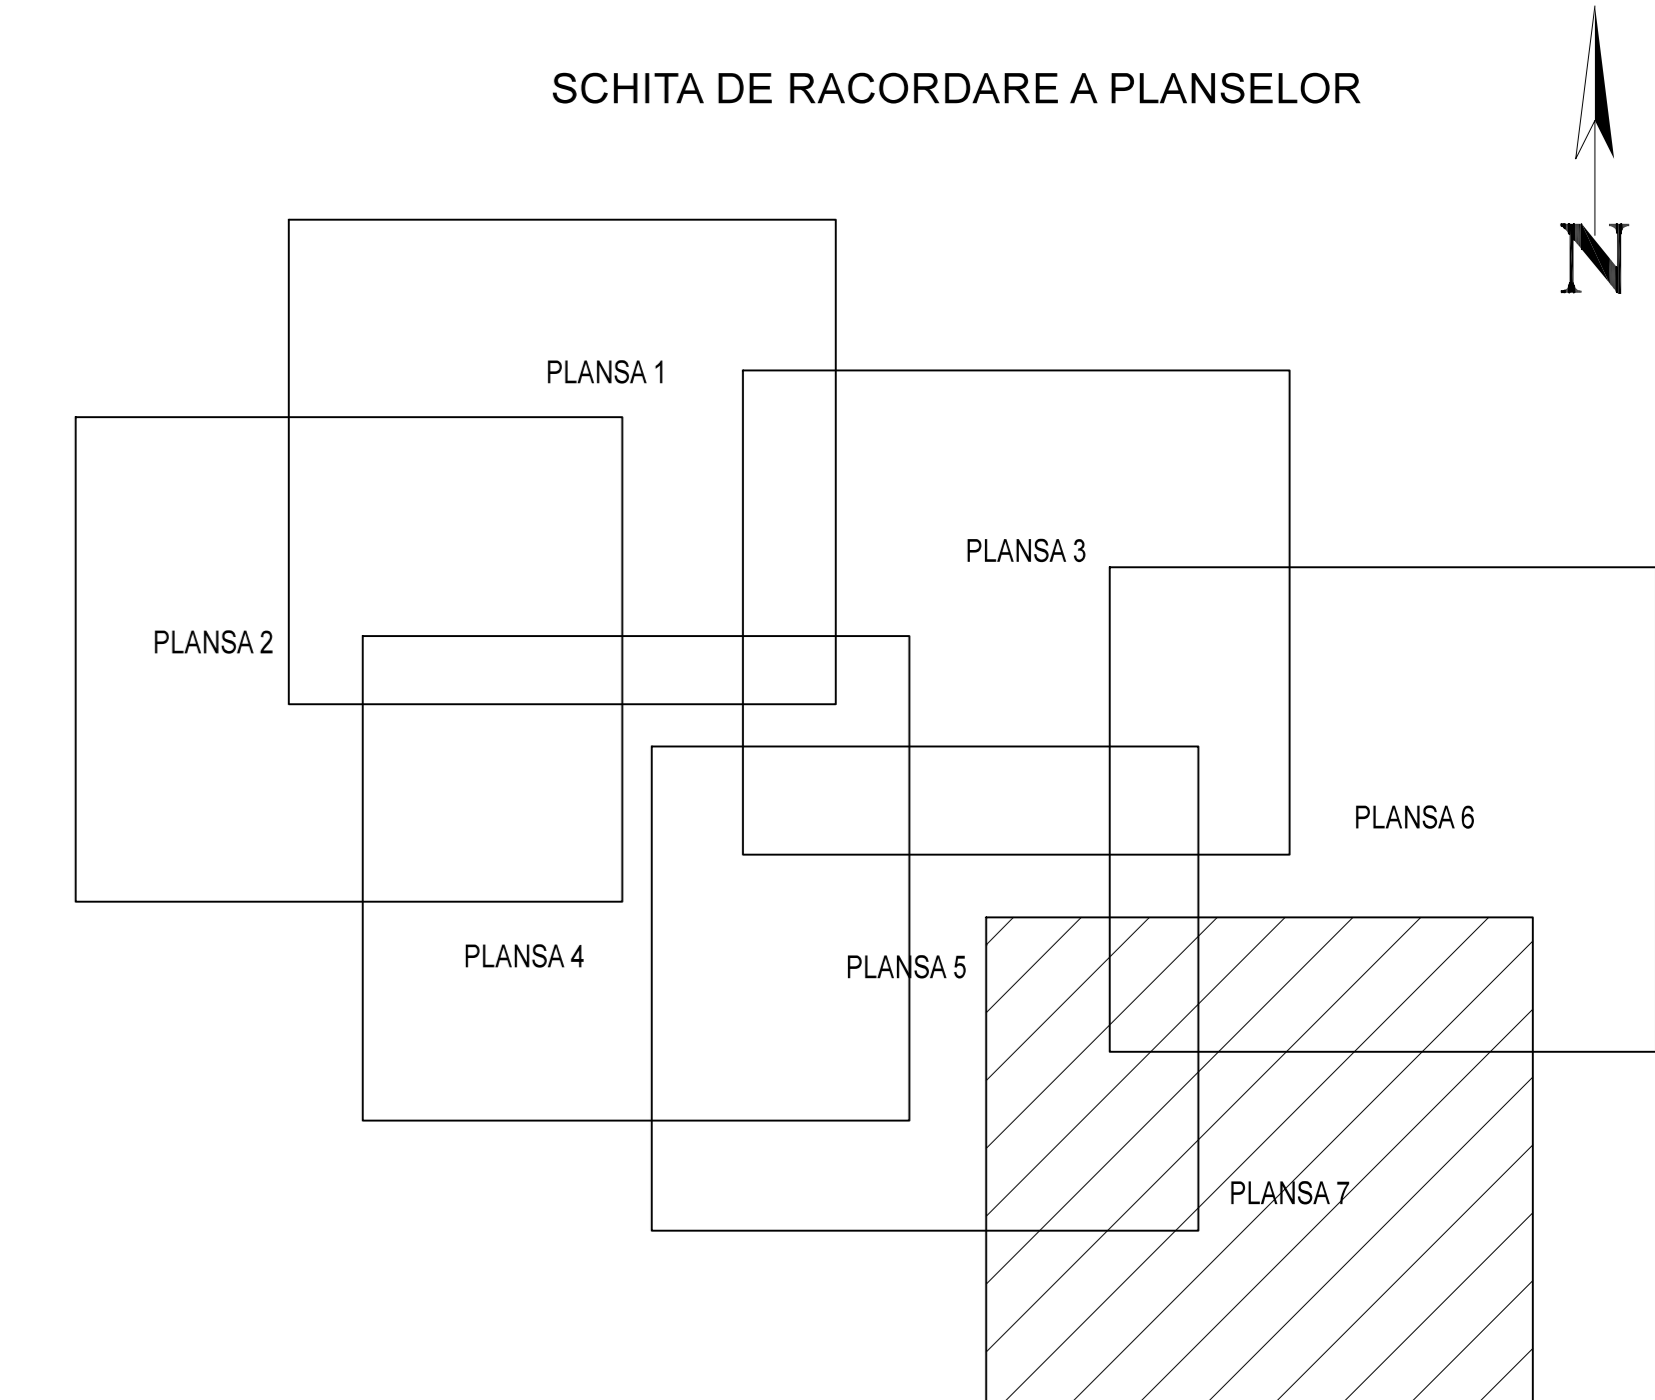

PLAN CADASTRAL
JUDET IALOMITA, UAT SALCIOARA
 Sectorul Cadastral 2

Spre publicare
 Scara 1:2000
 Sistem de proiectie "STEREO '70"
 - Plansa 7 -

SCHITA DE RACORDARE A PLANSELOR

LEGENDA

	Limită IMOBIL
	Limită SECTOR
	Limită UAT
	Limită INTRAVILAN
	Limită TARLA
	Număr SECTOR
	ID IMOBIL
	Număr TARLA
	Toponimie

SCHITA DISPUNERII SECTORULUI CADASTRAL