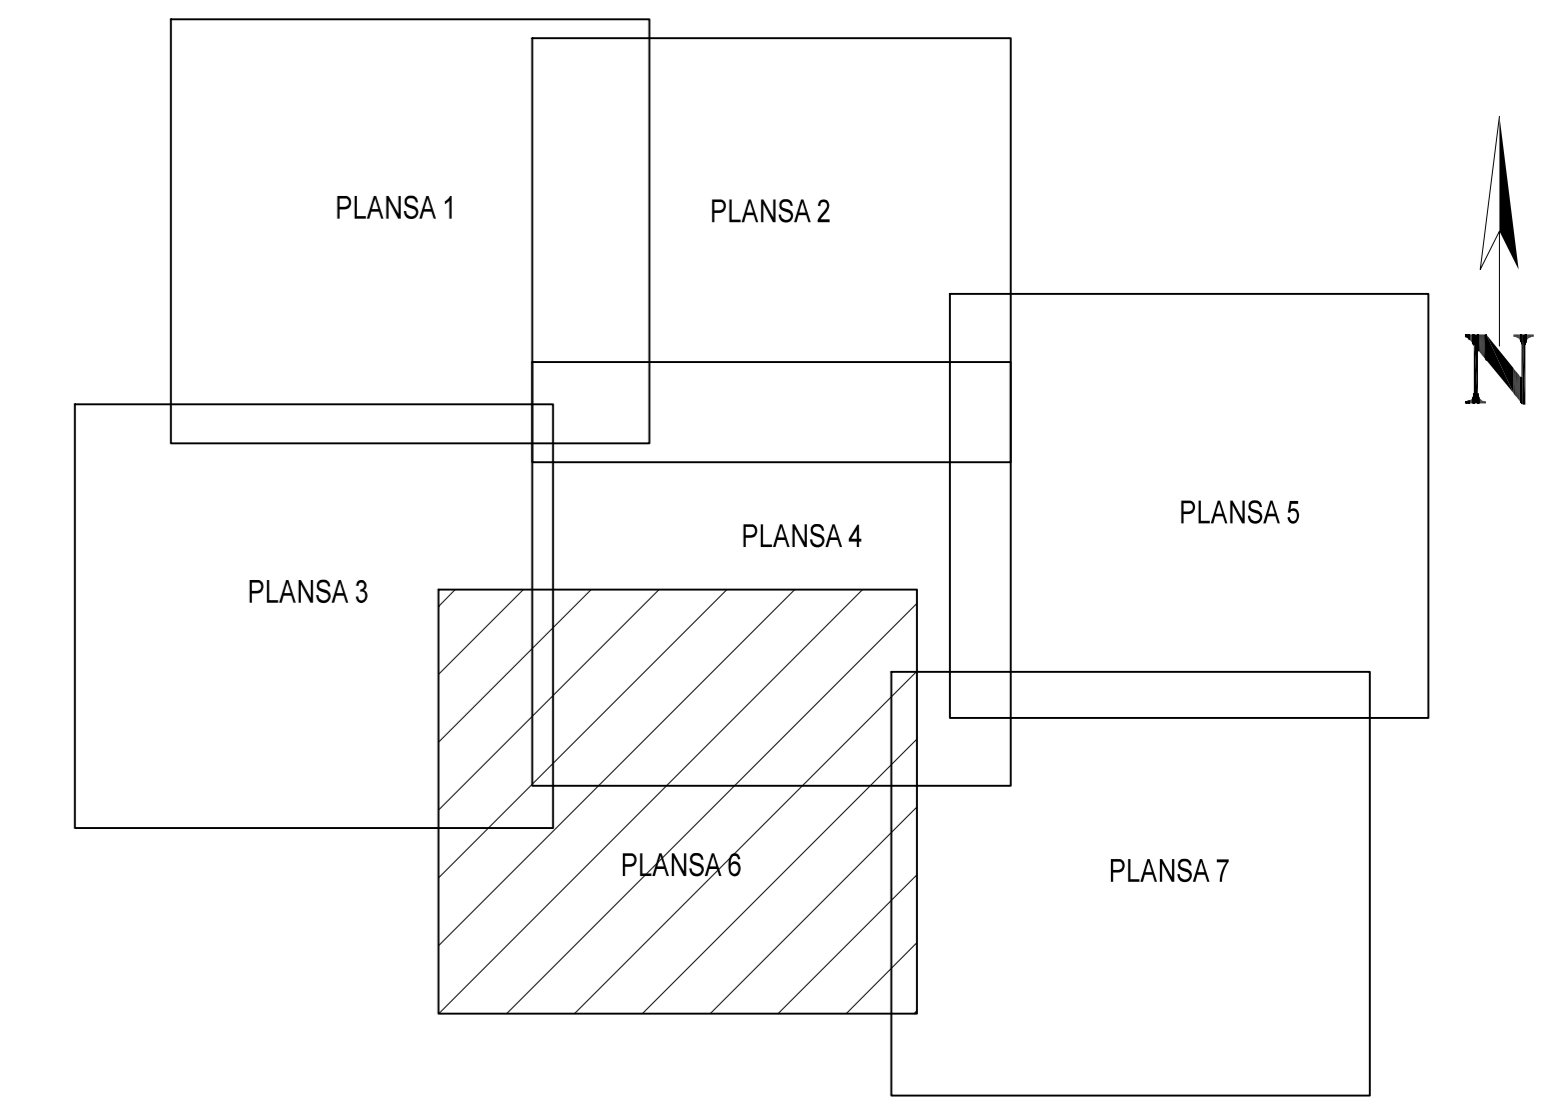

**PLAN CADASTRAL**  
**JUDET IALOMITA, UAT SALCIOARA**  
**Sectorul Cadastral 1**

Spre publicare  
 Scara 1:2000  
 Sistem de proiectie "STEREO '70"  
 - Plansa 6 -

SCHITA DE RACORDARE A PLANSELOR

LEGENDA

	Limită IMOBIL
	Limită SECTOR
	Limită UAT
	Limită INTRAVILAN
	Limită TARLA
	Număr SECTOR
	ID IMOBIL
	Număr TARLA
	Toponimie

SCHITA DISPUNERII SECTORULUI CADASTRAL