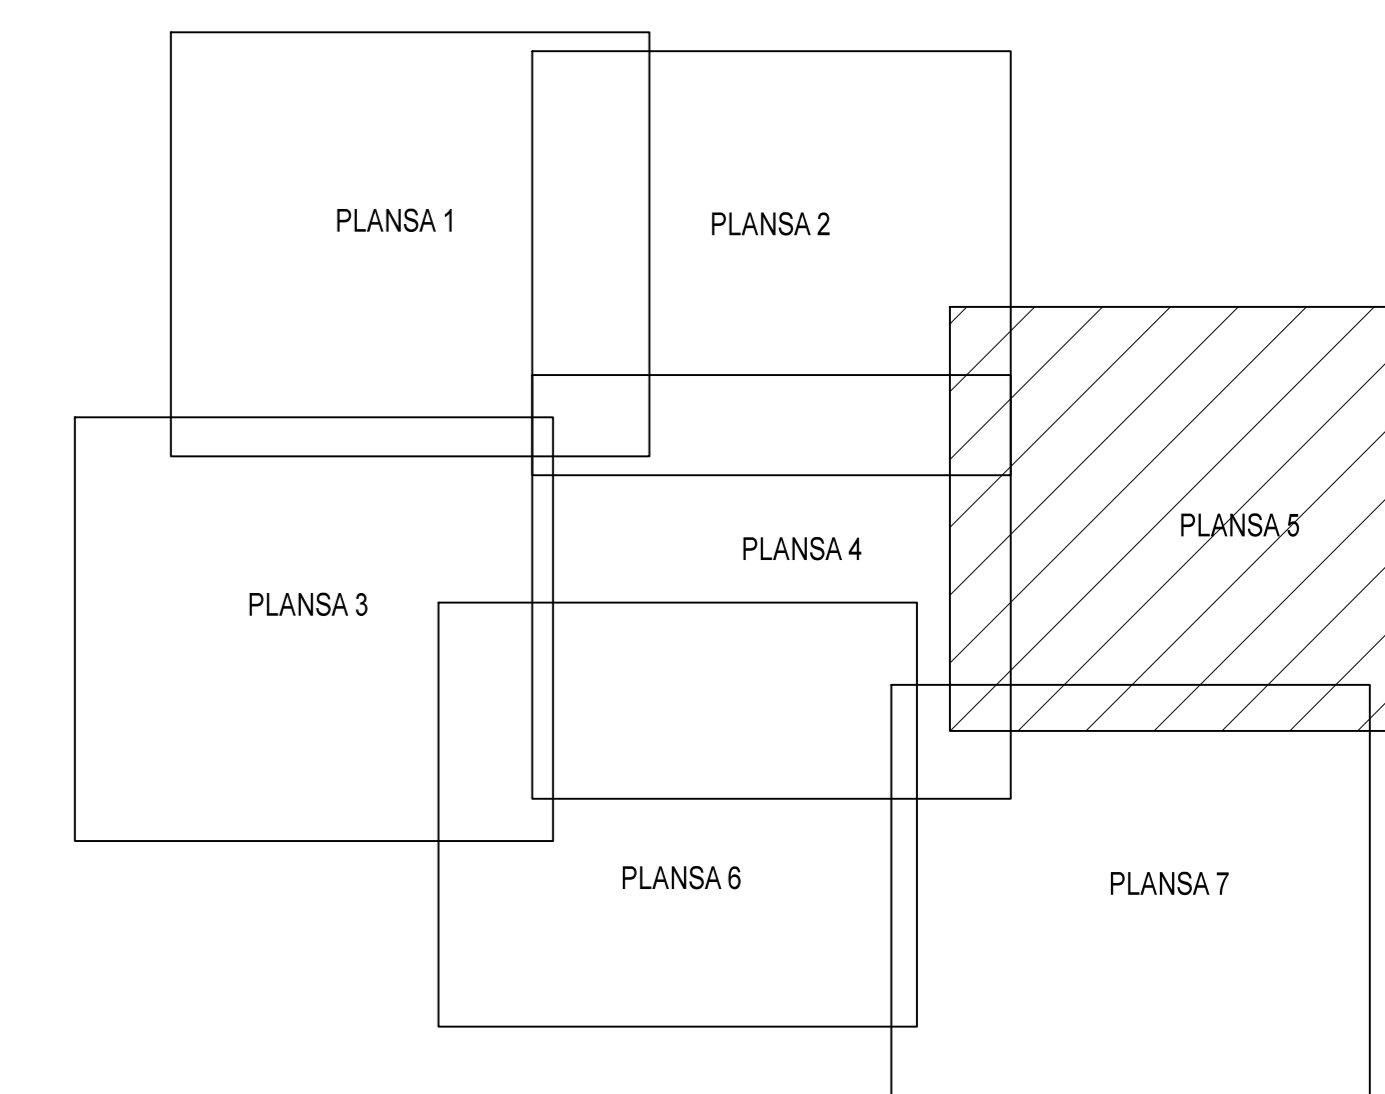

**PLAN CADASTRAL**  
**JUDET IALOMITA, UAT SALCIOARA**  
 Sectorul Cadastral 1

Spre publicare  
 Scara 1:2000  
 Sistem de proiectie "STEREO '70"  
 - Plansa 5 -

SCHITA DE RACORDARE A PLANSELOR

LEGENDA

	Limită IMOBIL
	Limită SECTOR
	Limită UAT
	Limită INTRAVILAN
	Limită TARLA
	Număr SECTOR
	ID IMOBIL
	Număr TARLA
	Toponimie

SCHITA DISPUNERII SECTORULUI CADASTRAL