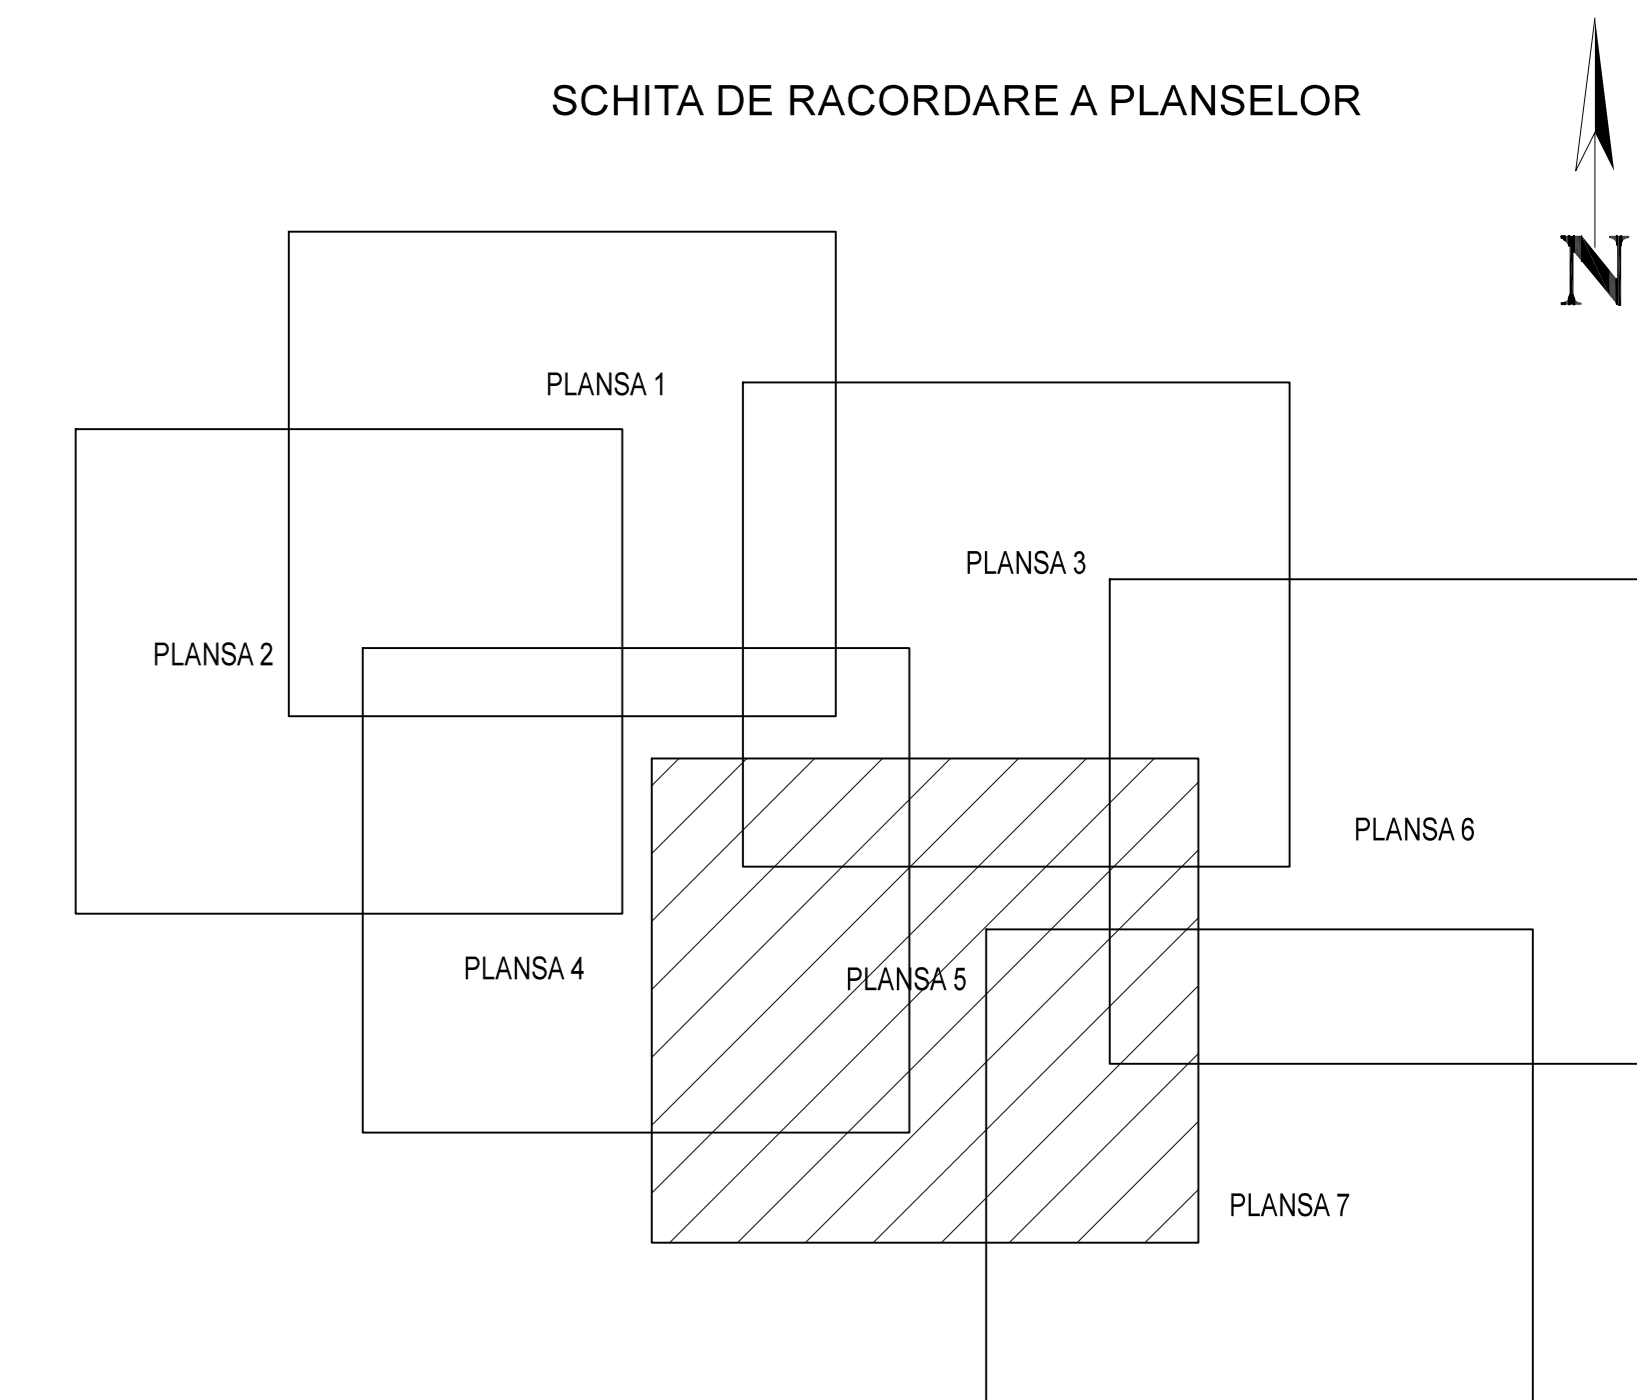

**PLAN CADASTRAL**  
**JUDET IALOMITA, UAT SALCIOARA**  
 Sectorul Cadastral 2

Spre publicare  
 Scara 1:2000  
 Sistem de proiectie "STEREO '70"  
 - Plansa 5 -

SCHITA DE RACORDARE A PLANSELOR

LEGENDA

- Limită IMOBIL
- Limită SECTOR
- Limită UAT
- Limită INTRAVILAN
- Limită TARLA
- Număr SECTOR
- 489 ID IMOBIL
- T1 Număr TARLA
- DE 7 Toponimie

SCHITA DISPUNERII SECTORULUI CADASTRAL