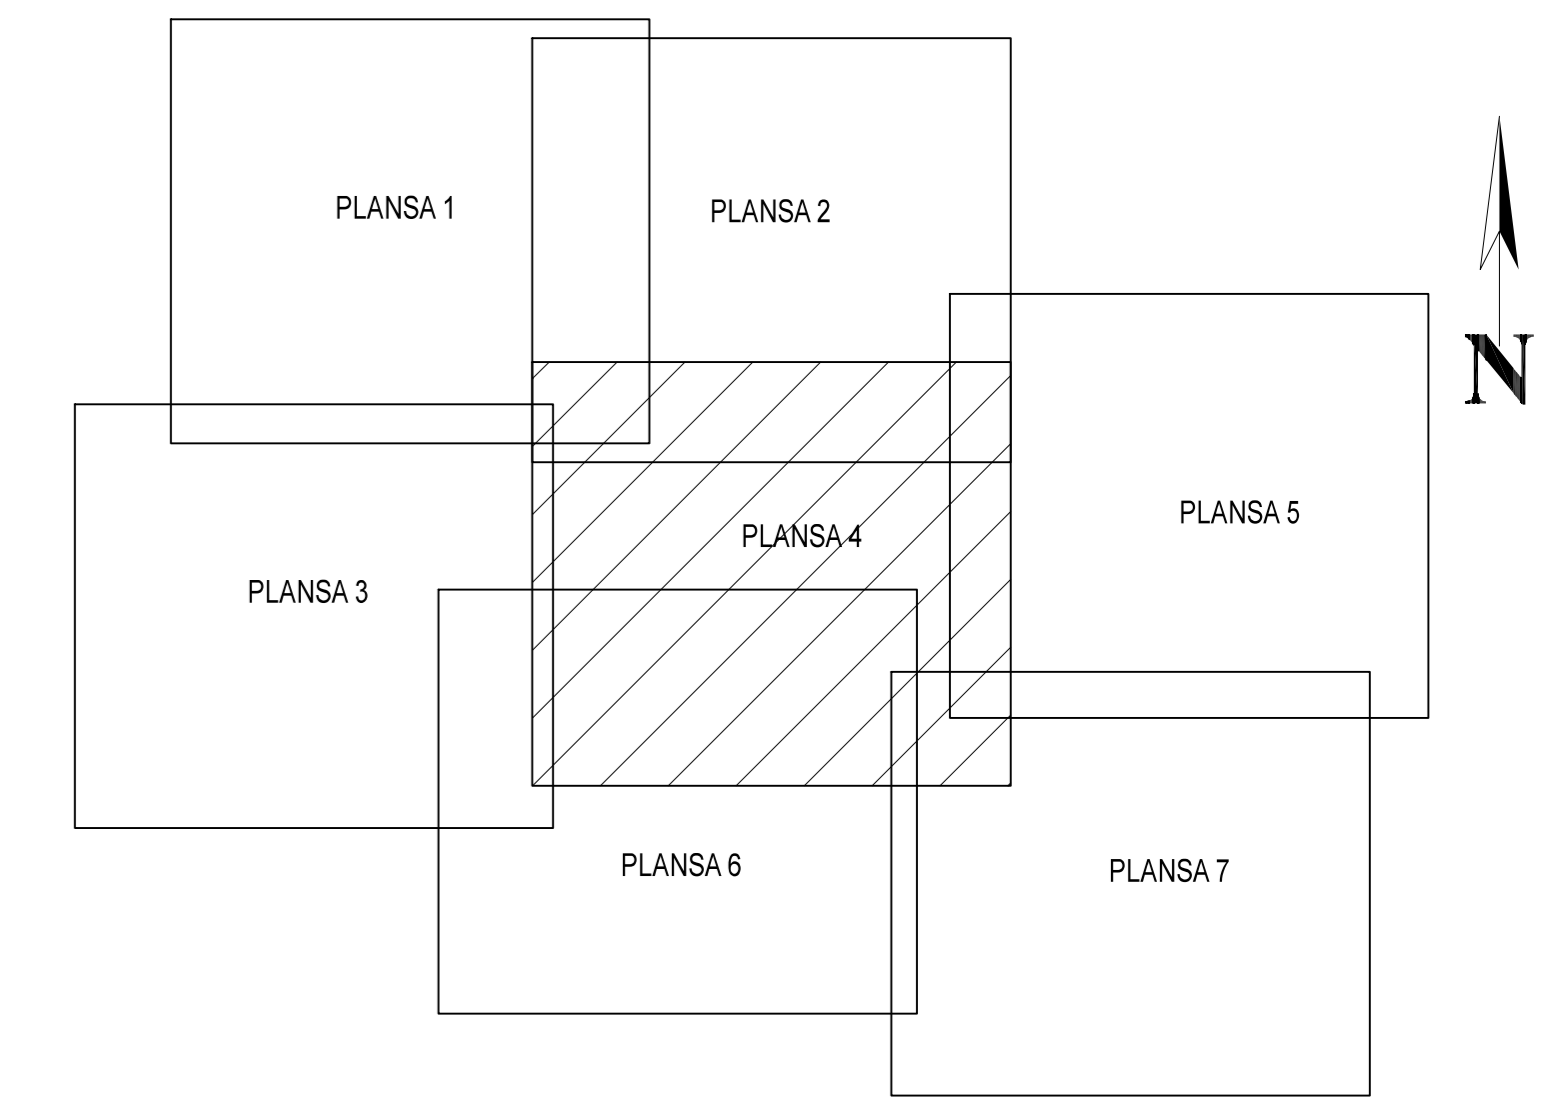

PLAN CADASTRAL
JUDET IALOMITA, UAT SALCIOARA
Sectorul Cadastral 1

Spre publicare
Scara 1:2000
Sistem de proiectie "STEREO '70"
- Plansa 4 -

SCHITA DE RACORDARE A PLANSELOR

LEGENDA

	Limită IMOBIL
	Limită SECTOR
	Limită UAT
	Limită INTRAVILAN
	Limită TARLA
	Număr SECTOR
	ID IMOBIL
	Număr TARLA
	Toponimie

SCHITA DISPUNERII SECTORULUI CADASTRAL