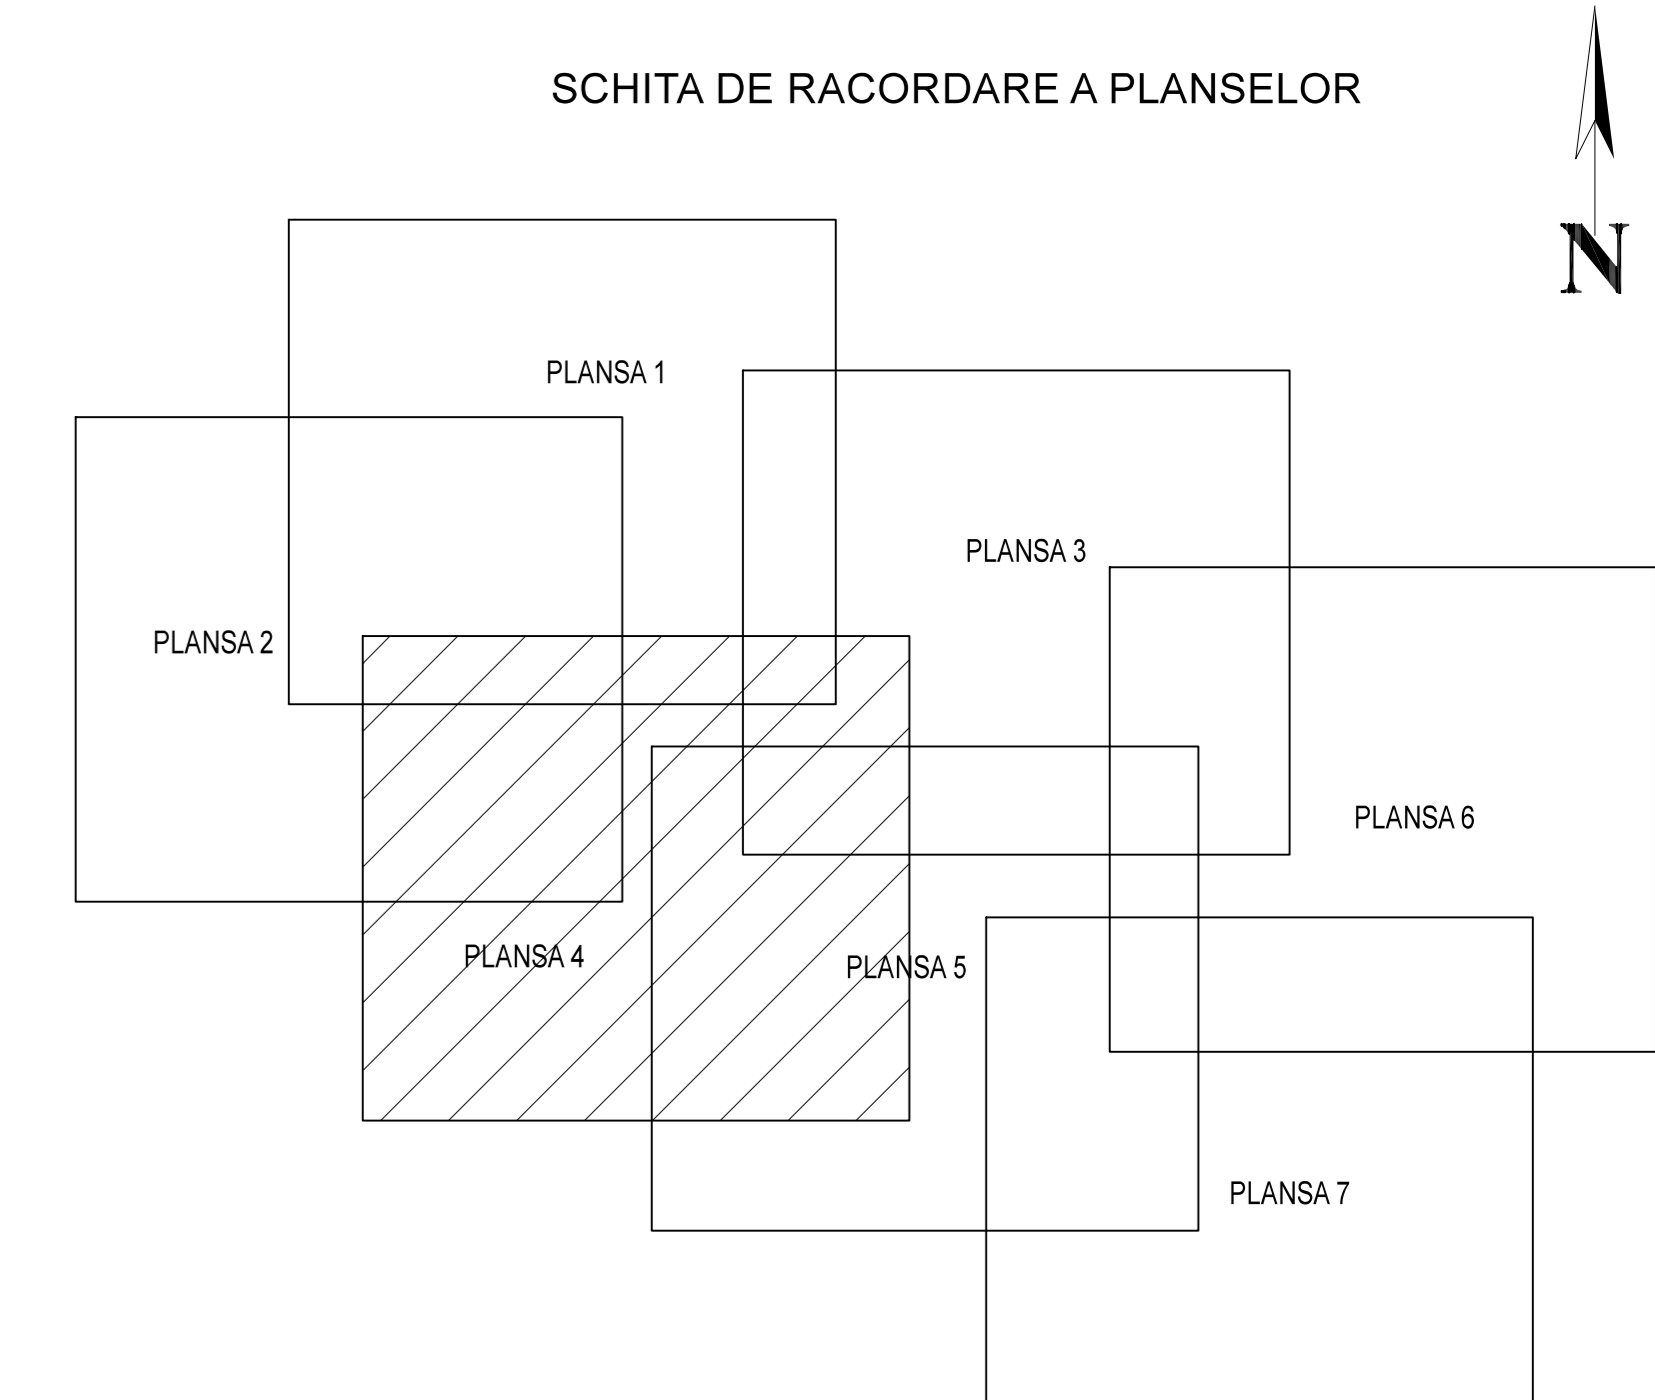

**PLAN CADASTRAL**  
**JUDET IALOMITA, UAT SALCIOARA**  
 Sectorul Cadastral 2

Spre publicare  
 Scara 1:2000  
 Sistem de proiectie "STEREO '70"  
 - Plansa 4 -

SCHITA DE RACORDARE A PLANSELOR

LEGENDA

	Limită IMOBIL
	Limită SECTOR
	Limită UAT
	Limită INTRAVILAN
	Limită TARLA
	Număr SECTOR
489	ID IMOBIL
T1	Număr TARLA
DE 7	Toponimie

SCHITA DISPUNERII SECTORULUI CADASTRAL