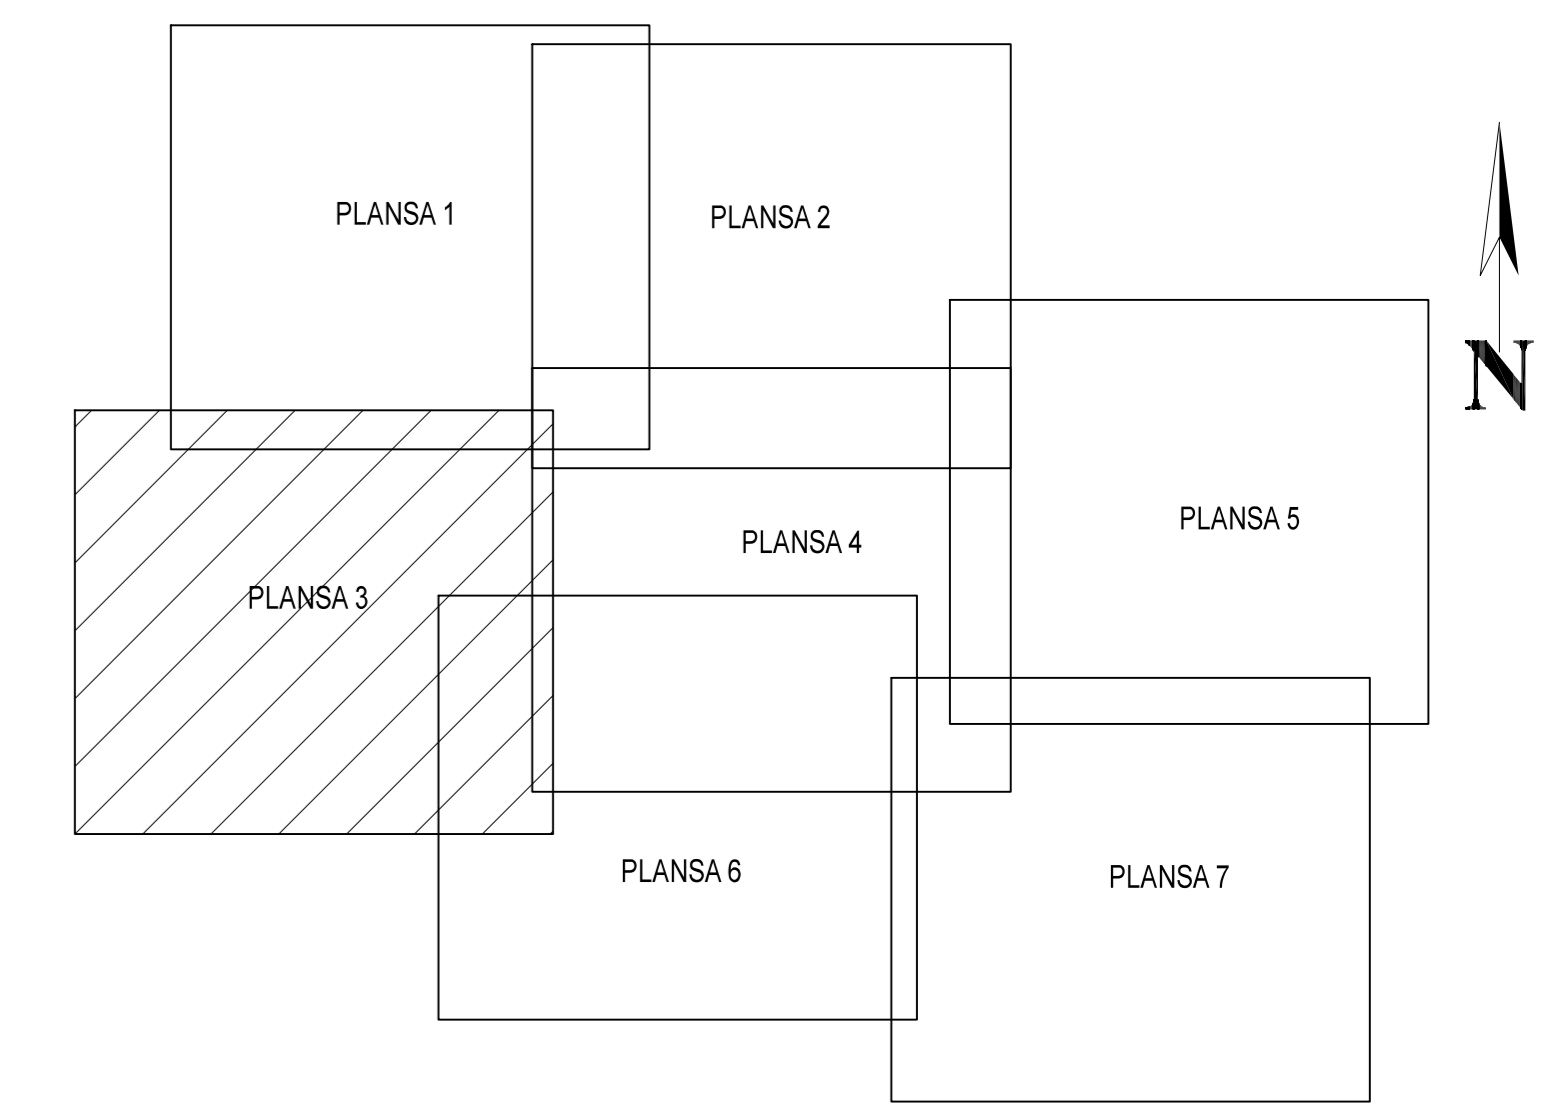

**PLAN CADASTRAL**  
**JUDET IALOMITA, UAT SALCIOARA**  
 Sectorul Cadastral 1

Spre publicare  
 Scara 1:2000  
 Sistem de proiectie "STEREO '70"  
 - Plansa 3 -

SCHITA DE RACORDARE A PLANSELOR

LEGENDA

	Limită IMOBIL
	Limită SECTOR
	Limită UAT
	Limită INTRAVILAN
	Limită TARLA
	Număr SECTOR
	ID IMOBIL
	Număr TARLA
	Toponimie

SCHITA DISPUNERII SECTORULUI CADASTRAL