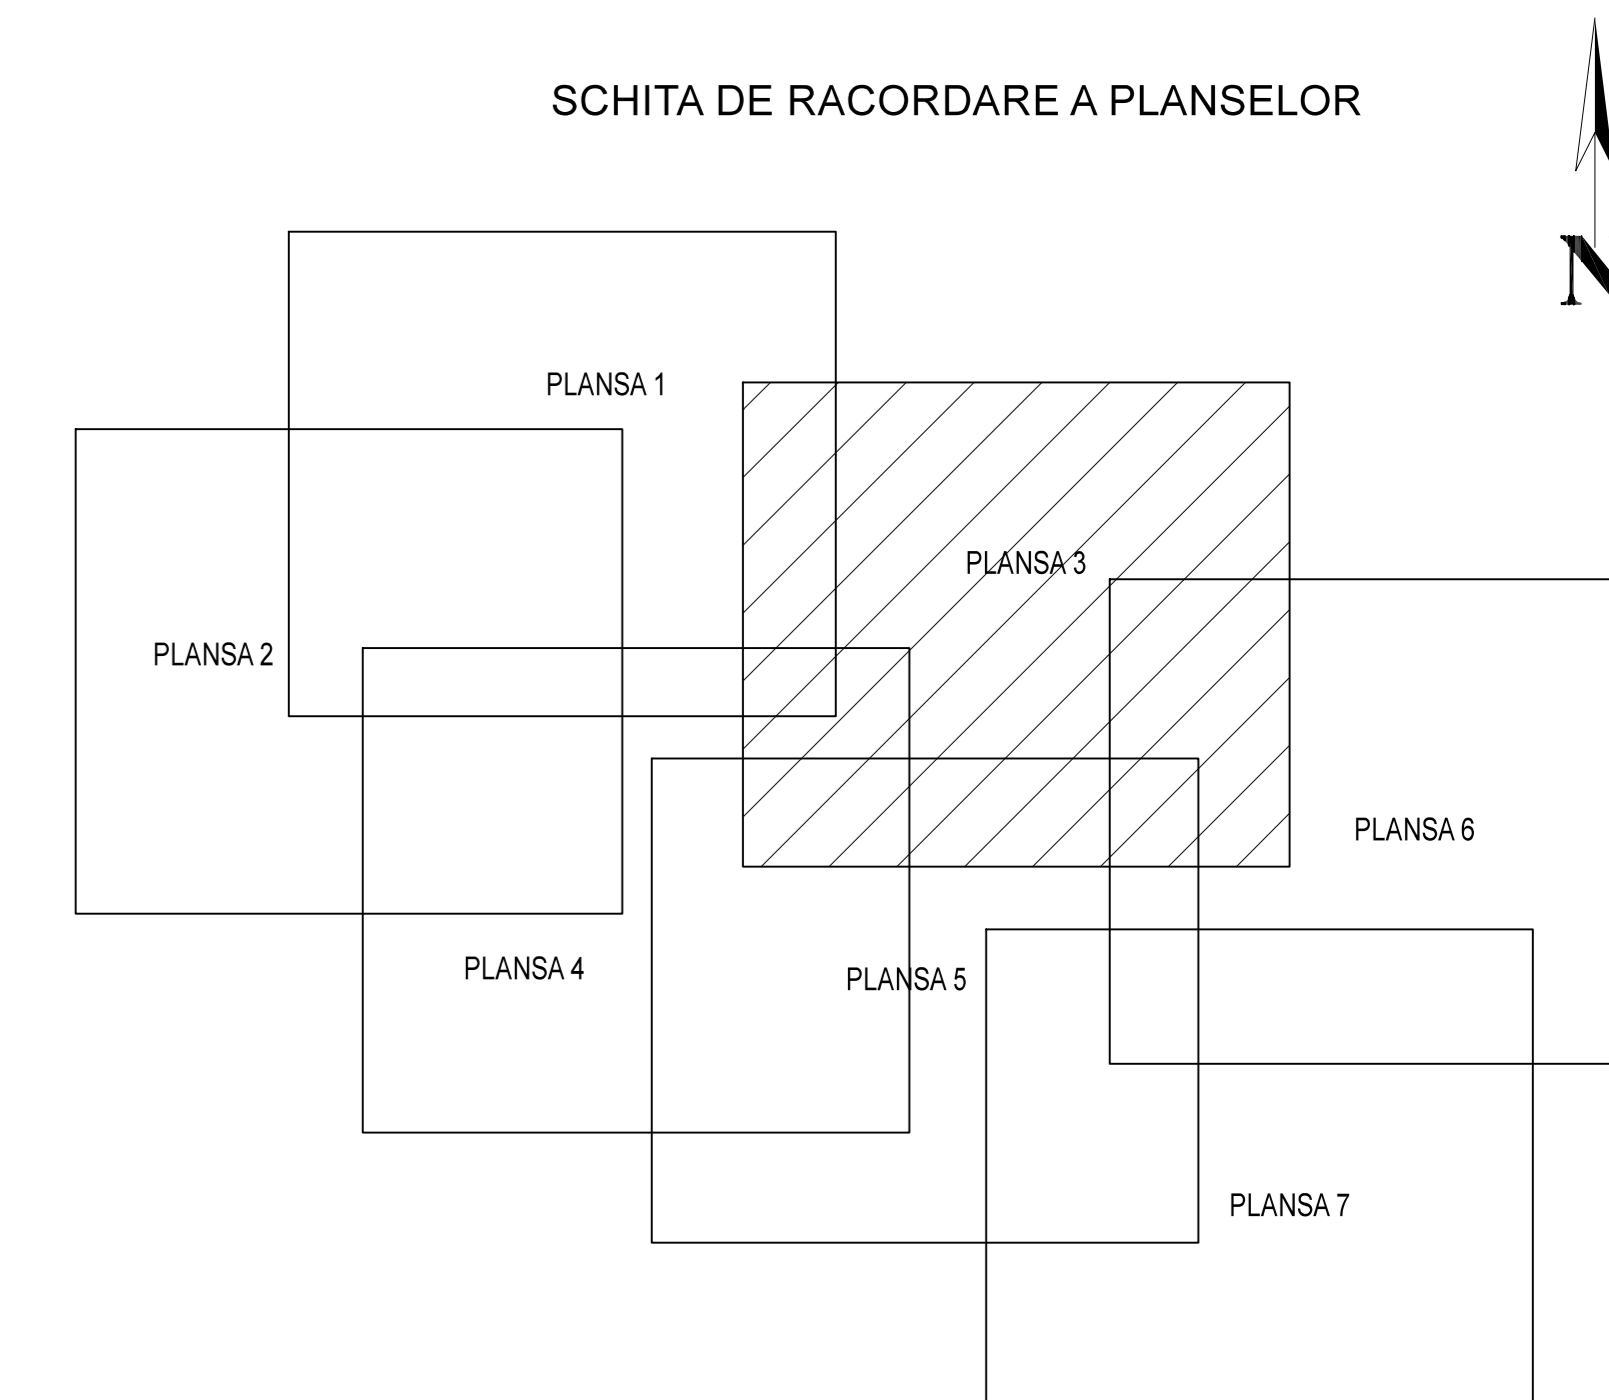

PLAN CADASTRAL

JUDET IALOMITA, UAT SALCIOARA

Sectorul Cadastral 2

Spre publicare
 Scara 1:2000
 Sistem de proiectie "STEREO '70"
 - Plansa 3 -

SCHITA DE RACORDARE A PLANSELOR

LEGENDA

- Limită IMOBIL
- Limită SECTOR
- Limită UAT
- Limită INTRAVILAN
- Limită TARLA
- Număr SECTOR
- 489 ID IMOBIL
- T1 Număr TARLA
- DE 7 Toponimie

SCHITA DISPUNERII SECTORULUI CADASTRAL