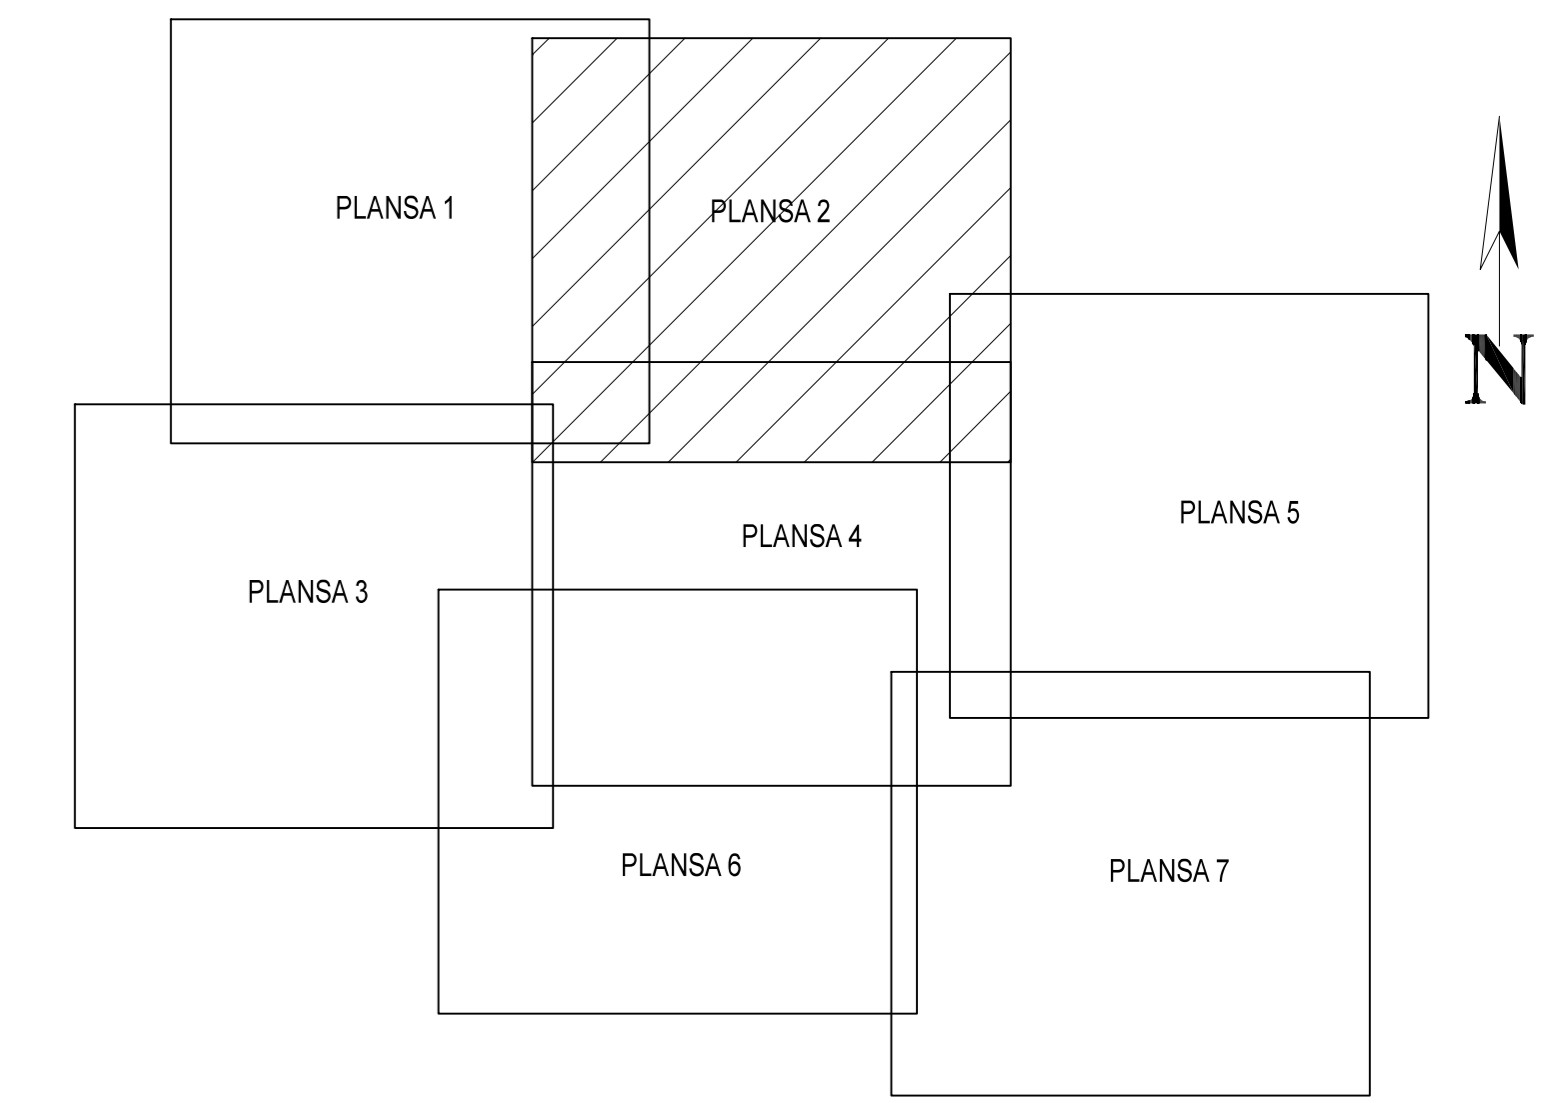

PLAN CADASTRAL
JUDET IALOMITA, UAT SALCIOARA
Sectorul Cadastral 1

Spre publicare
 Scara 1:2000
 Sistem de proiectie "STEREO '70"
 - Plansa 2 -

SCHITA DE RACORDARE A PLANSELOR

LEGENDA

	Limită IMOBIL
	Limită SECTOR
	Limită UAT
	Limită INTRAVILAN
	Limită TARLA
	Număr SECTOR
	ID IMOBIL
	Număr TARLA
	Toponimie

SCHITA DISPUNERII SECTORULUI CADASTRAL