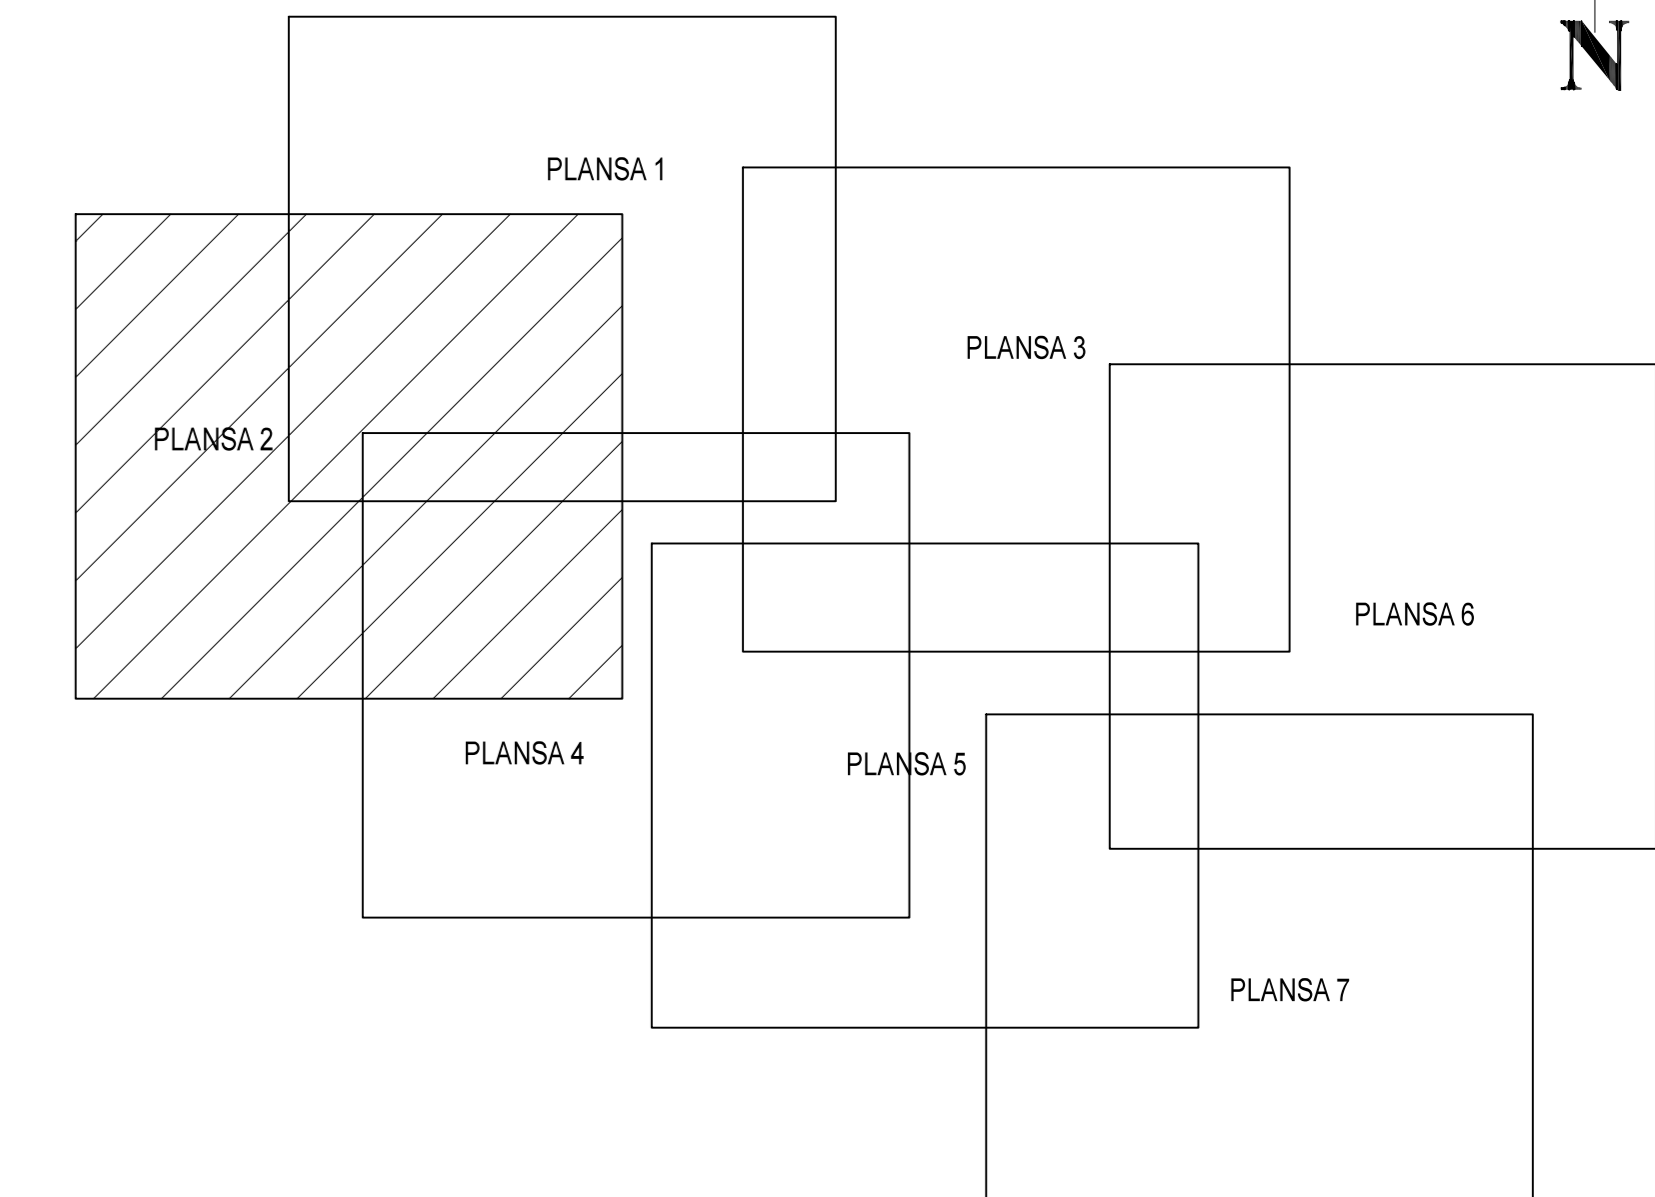

**PLAN CADASTRAL**  
**JUDET IALOMITA, UAT SALCIOARA**  
 Sectorul Cadastral 2

Spre publicare  
 Scara 1:2000  
 Sistem de proiectie "STEREO '70"  
 - Plansa 2 -

SCHITA DE RACORDARE A PLANSELOR

LEGENDA

	Limită IMOBIL
	Limită SECTOR
	Limită UAT
	Limită INTRAVILAN
	Limită TARLA
	Număr SECTOR
489	ID IMOBIL
T1	Număr TARLA
DE 7	Toponimie

SCHITA DISPUNERII SECTORULUI CADASTRAL