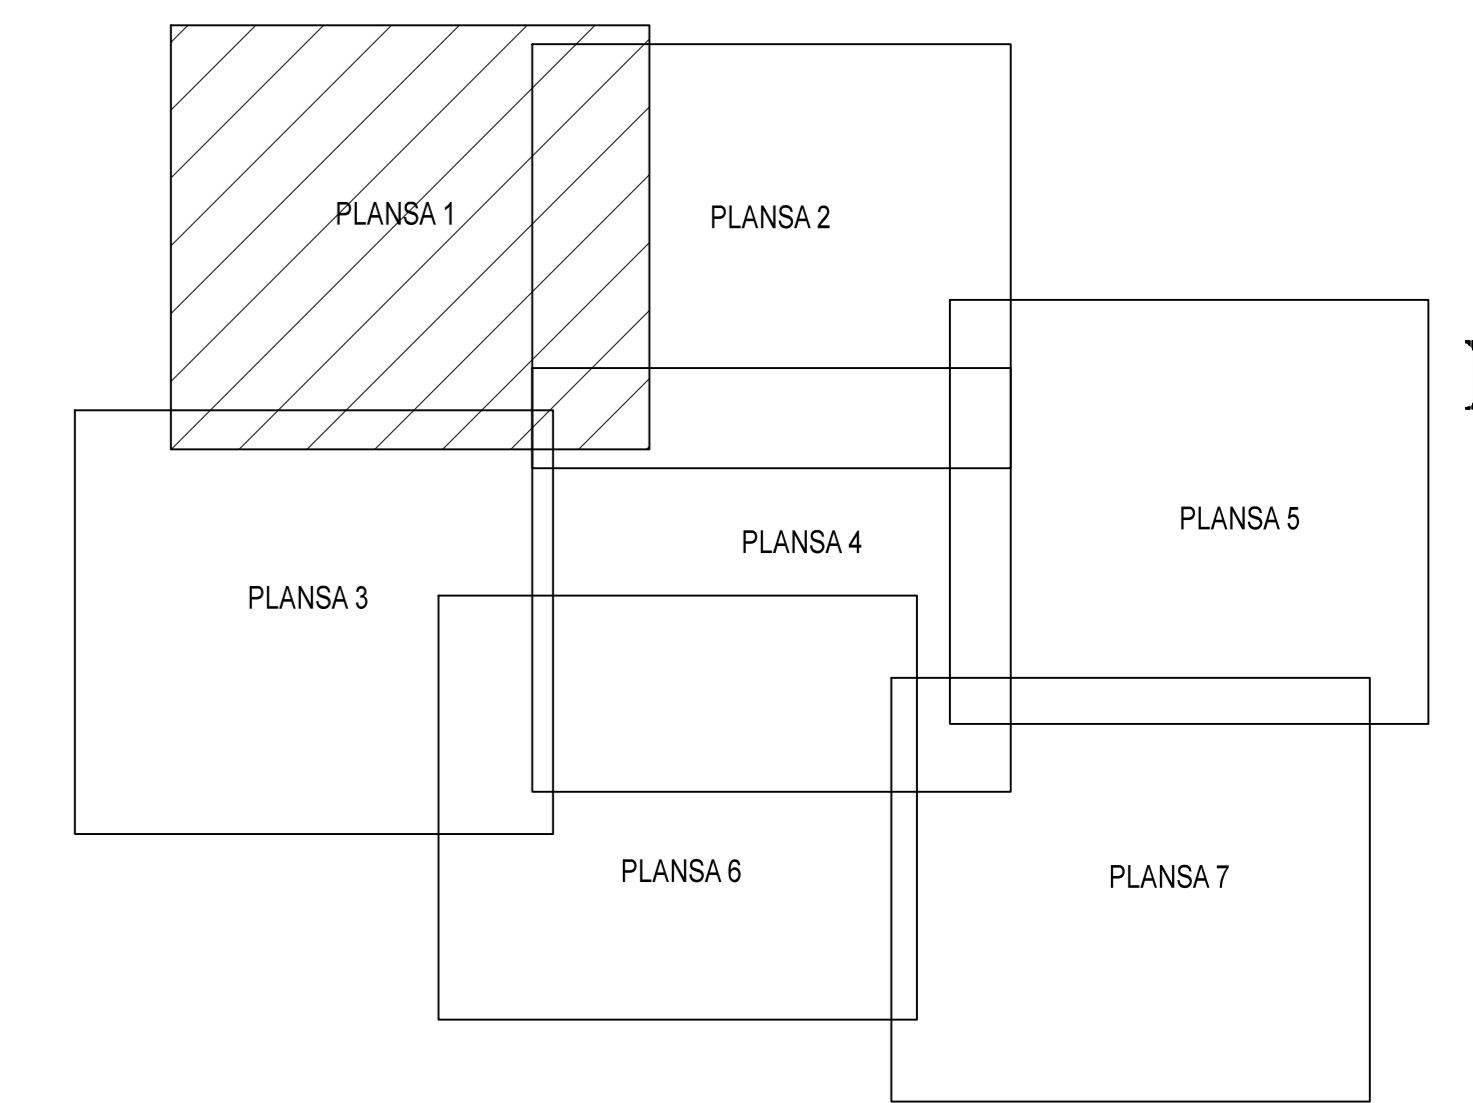

PLAN CADASTRAL
JUDET IALOMITA, UAT SALCIOARA
 Sectorul Cadastral 1

Spre publicare
 Scara 1:2000
 Sistem de proiectie "STEREO '70"
 - Plansa 1 -

SCHITA DE RACORDARE A PLANSELOR

LEGENDA

	Limită IMOBIL
	Limită SECTOR
	Limită UAT
	Limită INTRAVILAN
	Limită TARLA
	Număr SECTOR
	ID IMOBIL
	Număr TARLA
	Toponimie

SCHITA DISPUNERII SECTORULUI CADASTRAL