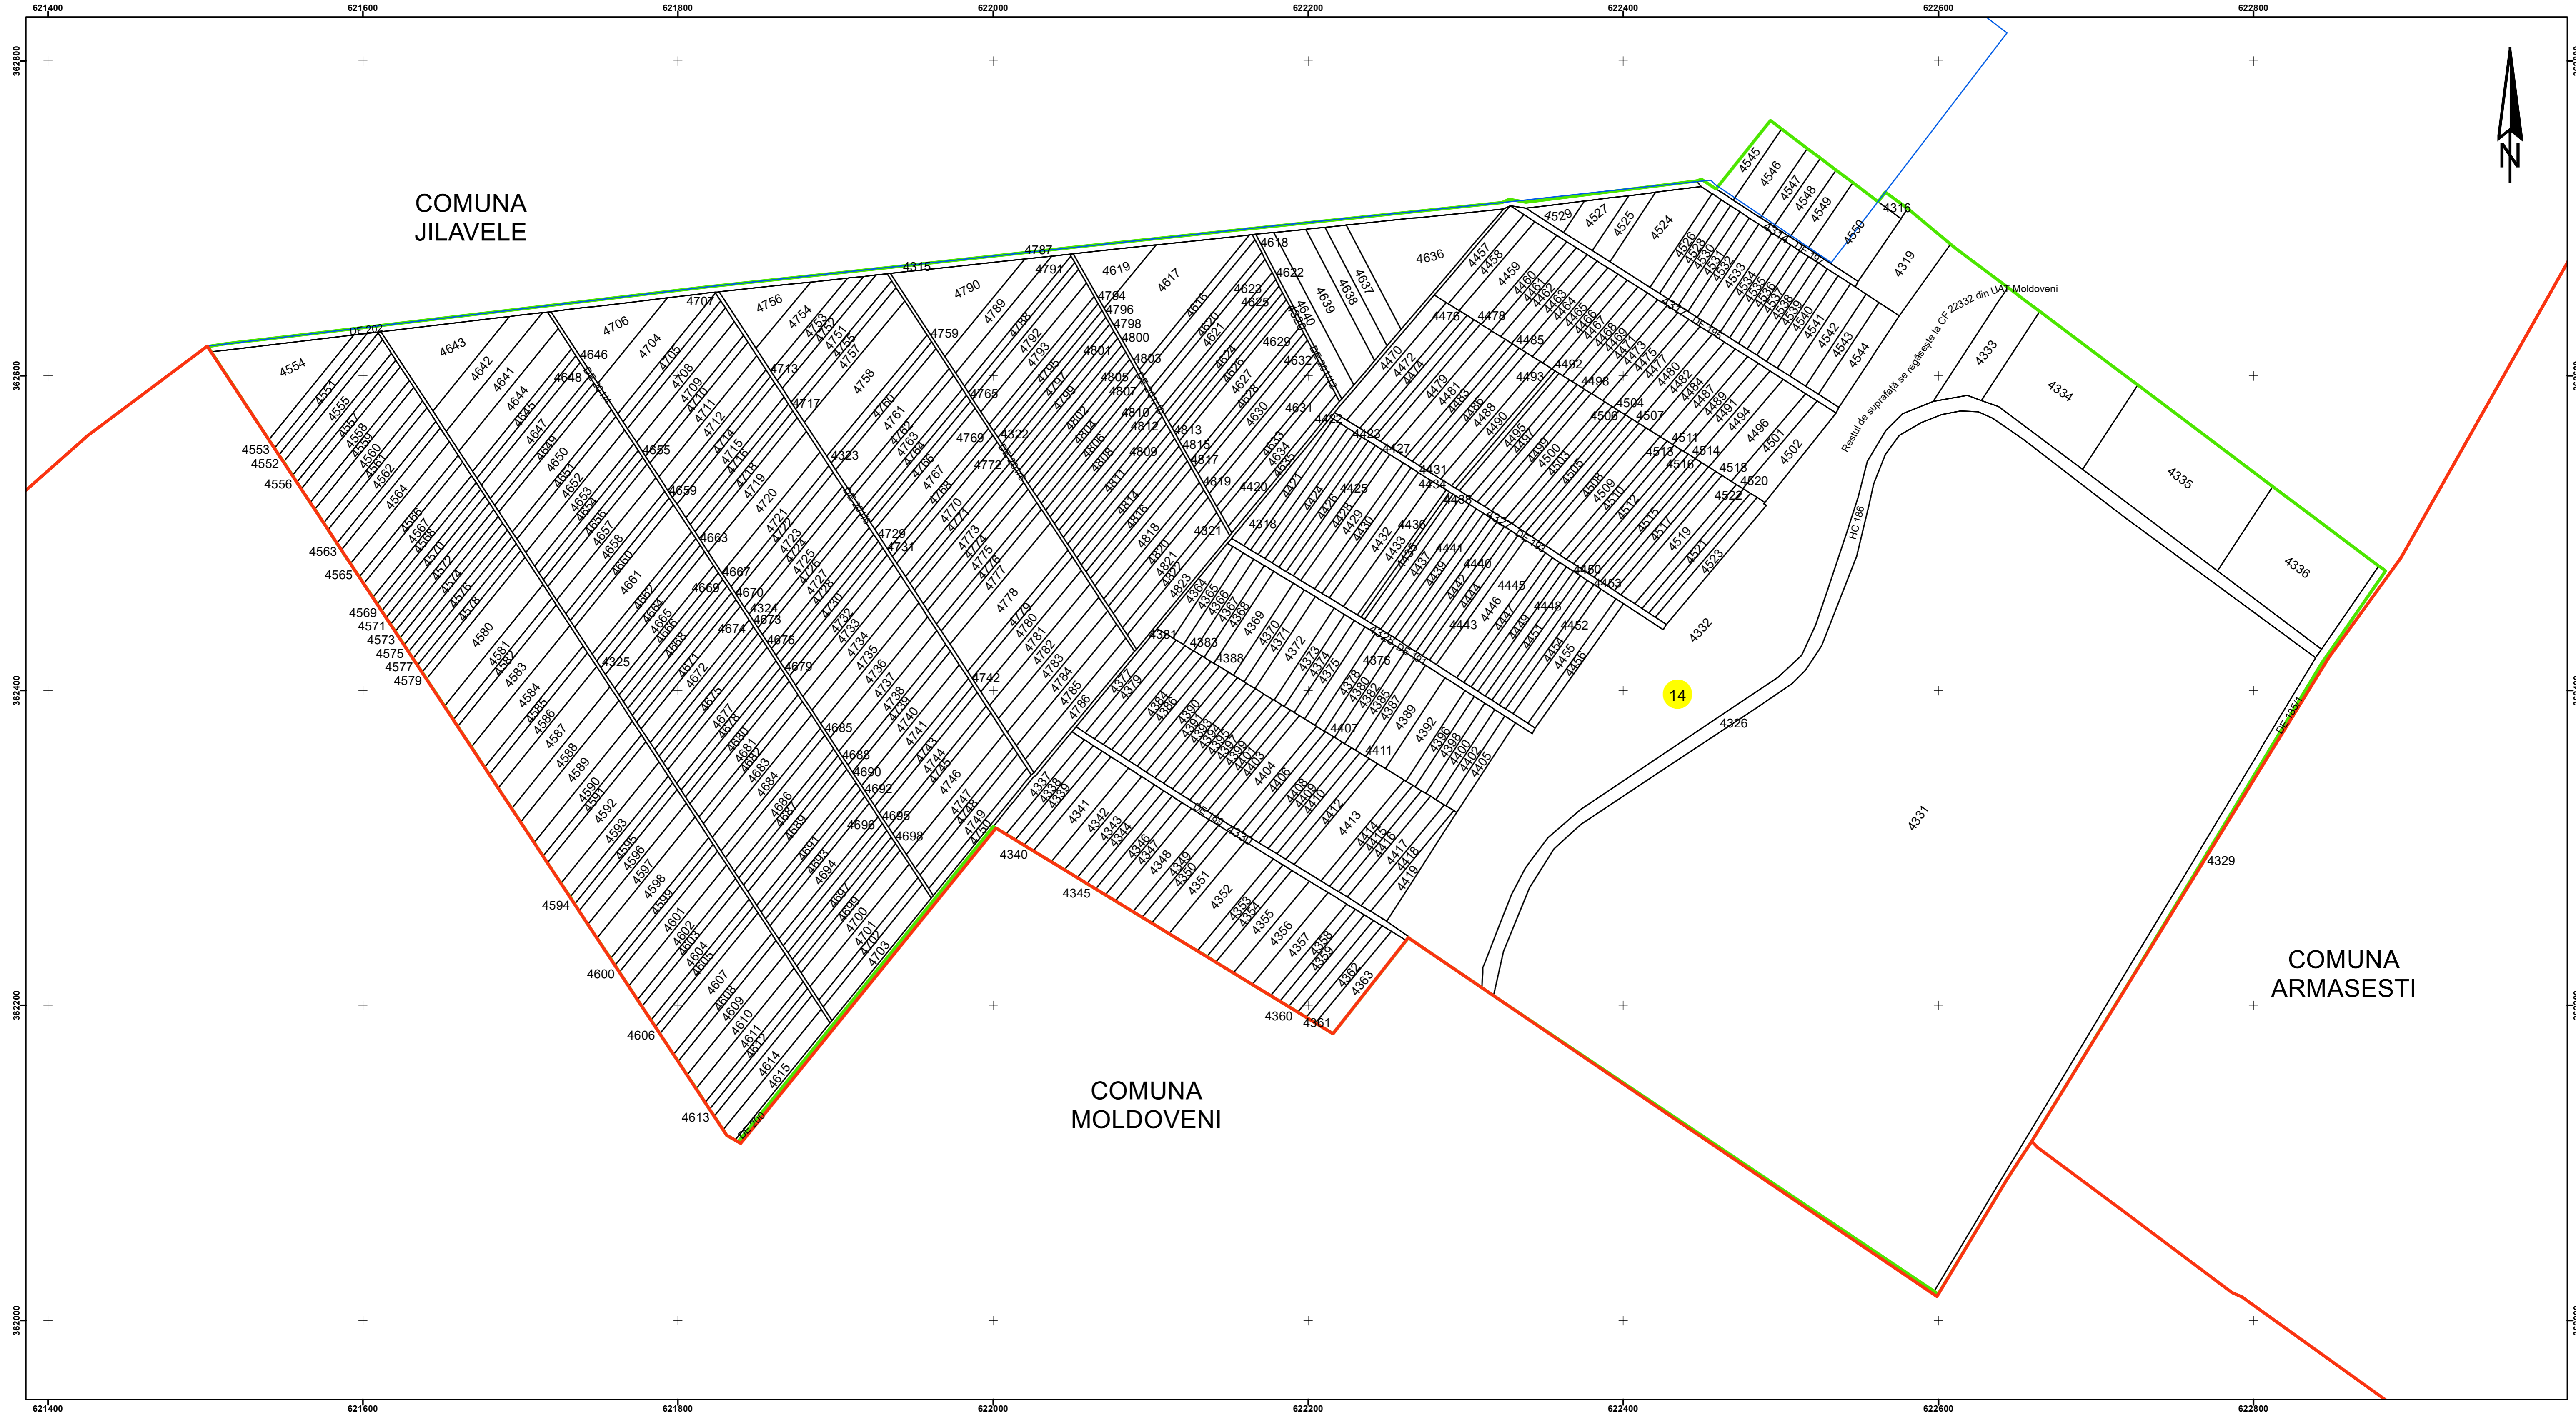

PLAN CADASTRAL
 Comuna Jilavele, județul Ialomița, Sector Cadastral 14
 Scara 1:2000, sistem de proiecție STEREO 70

- Legendă**
- Limită UAT
 - Limită Intravilan
 - Sector Cadastral
 - Limită Imobil
 - 14 Număr Sector Cadastral
 - 458 Identificator Teren

Executant: SC TOPOSOFT CAD SRL

Spre publicare
 Data: ianuarie 2020