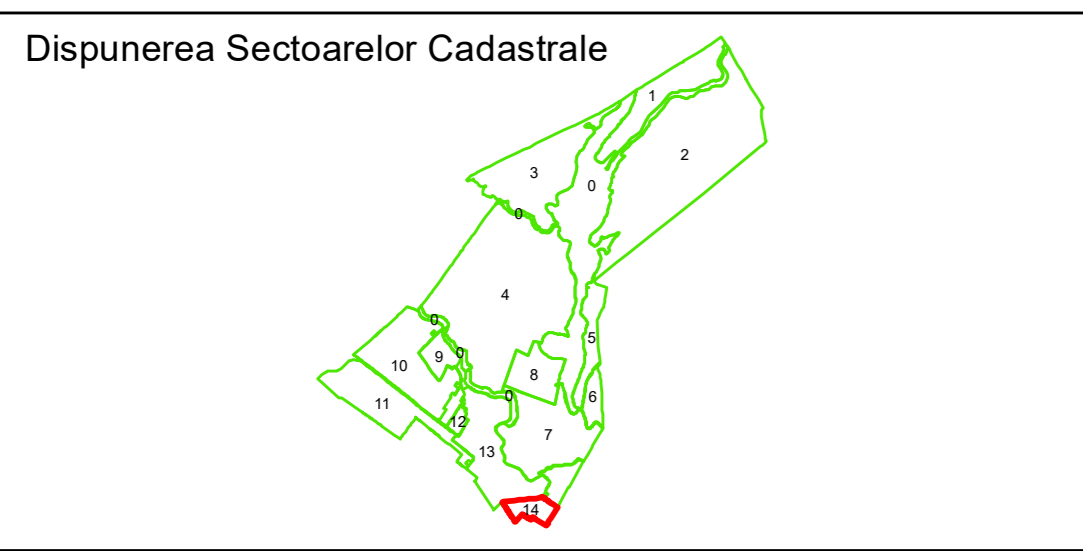

PLAN CADASTRAL
 Comuna Jilavele, județul Ialomița, Sector Cadastral 14
 Scara 1:2000, sistem de proiecție STEREO 70

- Legendă**
- Limită UAT
 - Limită Intravilan
 - Sector Cadastral
 - Limită Imobil
 - 14 Număr Sector Cadastral
 - 458 Identificator Teren

Executant: SC TOPOSOFT CAD SRL

Spre publicare
 Data: ianuarie 2020