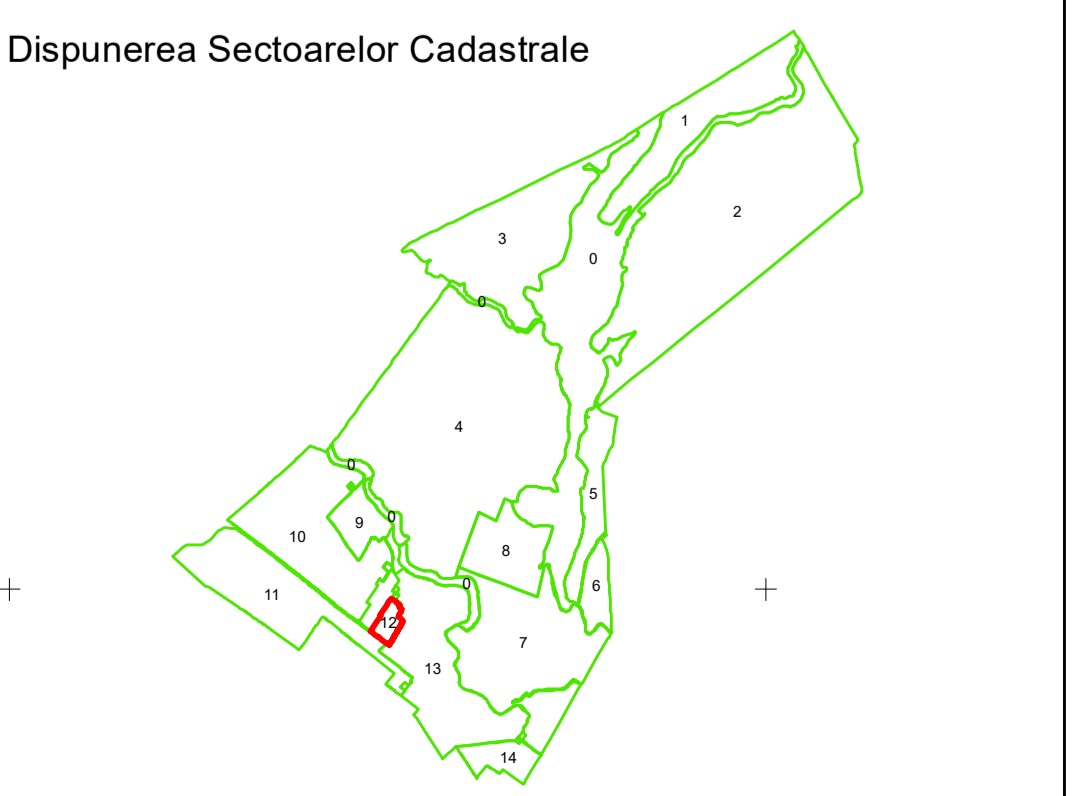

PLAN CADASTRAL

Comuna Jilavele, județul Ialomița, Sector Cadastral 12

Scara 1:1000, sistem de proiecție STEREO 70

620100 620200 620300 620400 620500 620600

Legendă

- Limită UAT
- Limită Intravilan
- Sector Cadastral
- Limită Imobil
- 12 Număr Sector Cadastral
- 458 Identificator Teren

**COMUNA
JILAVELE**

Executant: SC TOPOSOFT CAD SRL

Spre publicare
Data: ianuarie 2020

620100 620200 620300 620400 620500 620600

364900 364800 364700 364600 364500 364400 364300