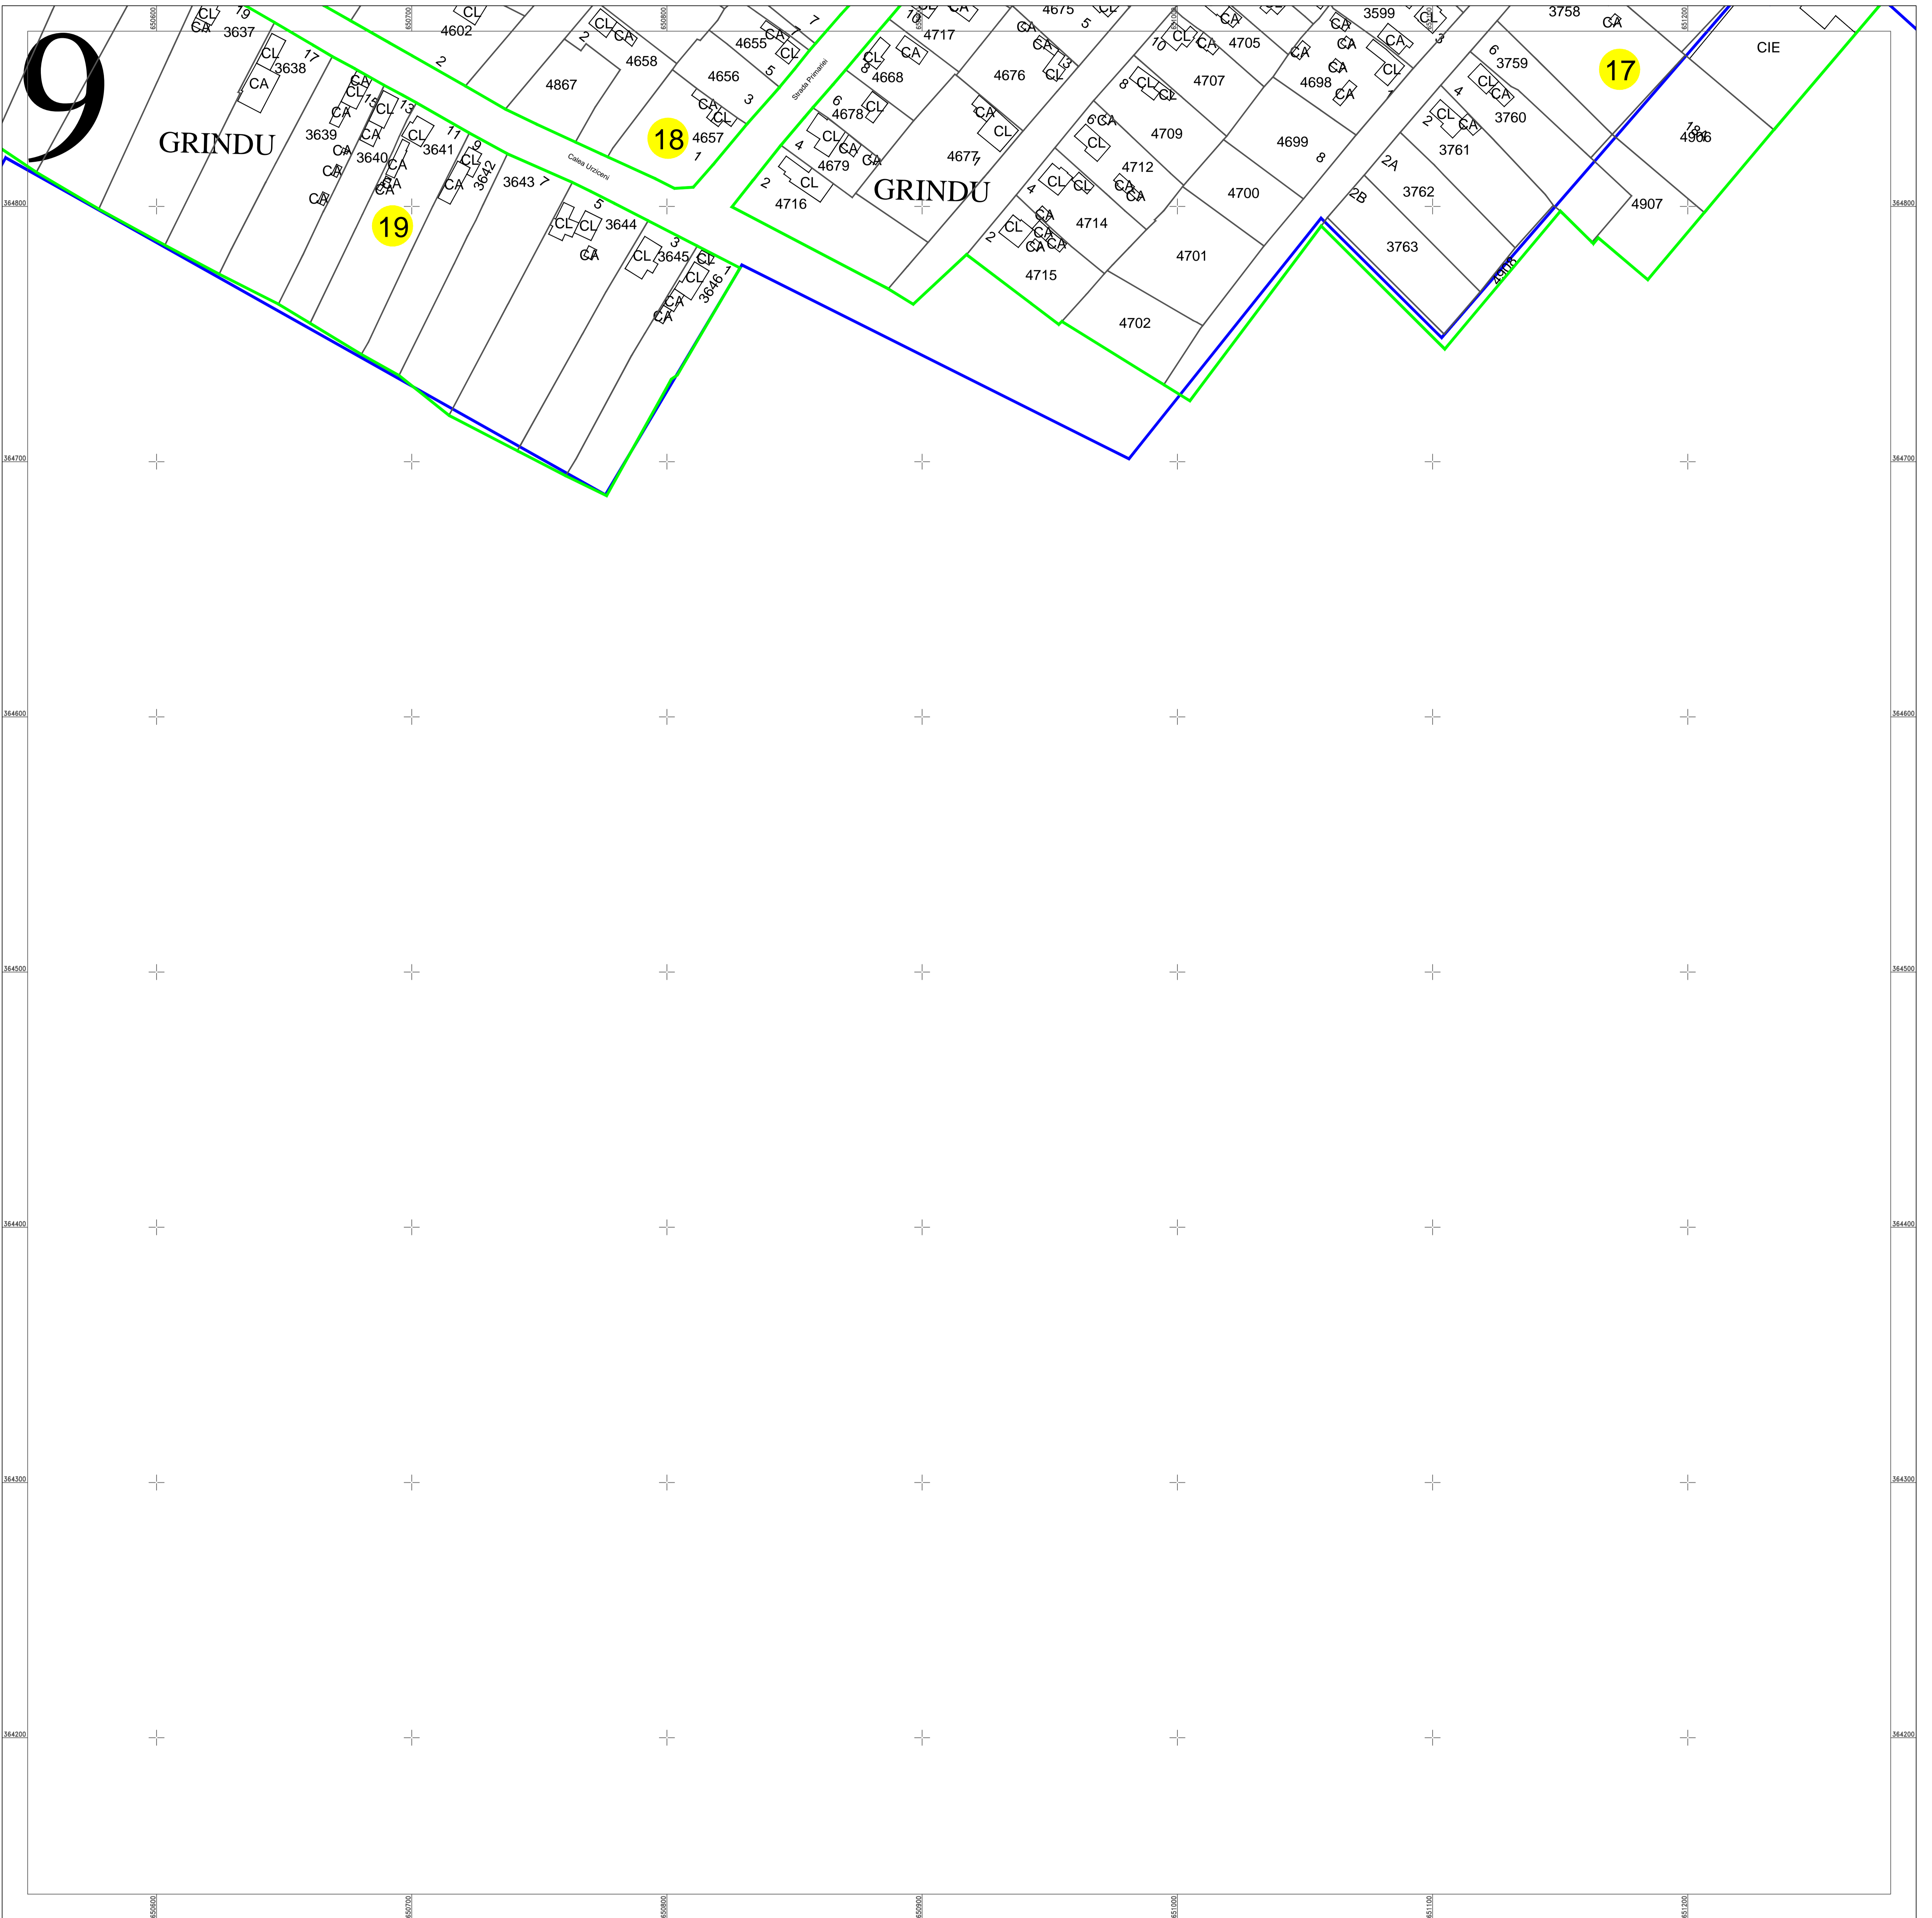

PLAN CADASTRAL
 UAT Grindu, judetul Ialomita
 Sectoare cadastrale nr.: 8,14,15,16,17,18,19
 Scara 1:1000
 Sistem de proiectie STEREO 70
 Plansa 9/11

Schita dispunerii planselor

Documente spre publicare

ANCPH

8	Numar sector cadastral
IALOMITA	Judet
GRINDU	UAT
UAT GRINDU	Localitati
PLAN CADASTRAL	Titlu
Setor cadastral nr. 8	Subtitluri, Sector cadastral
1:1000	Scara
3875	ID

	Limita de judet
	Limita UAT
	Limita sectoarelor cadastrale
	Limita intravilan
	Limita imobil
	Limita constructiilor cu caracter permanent