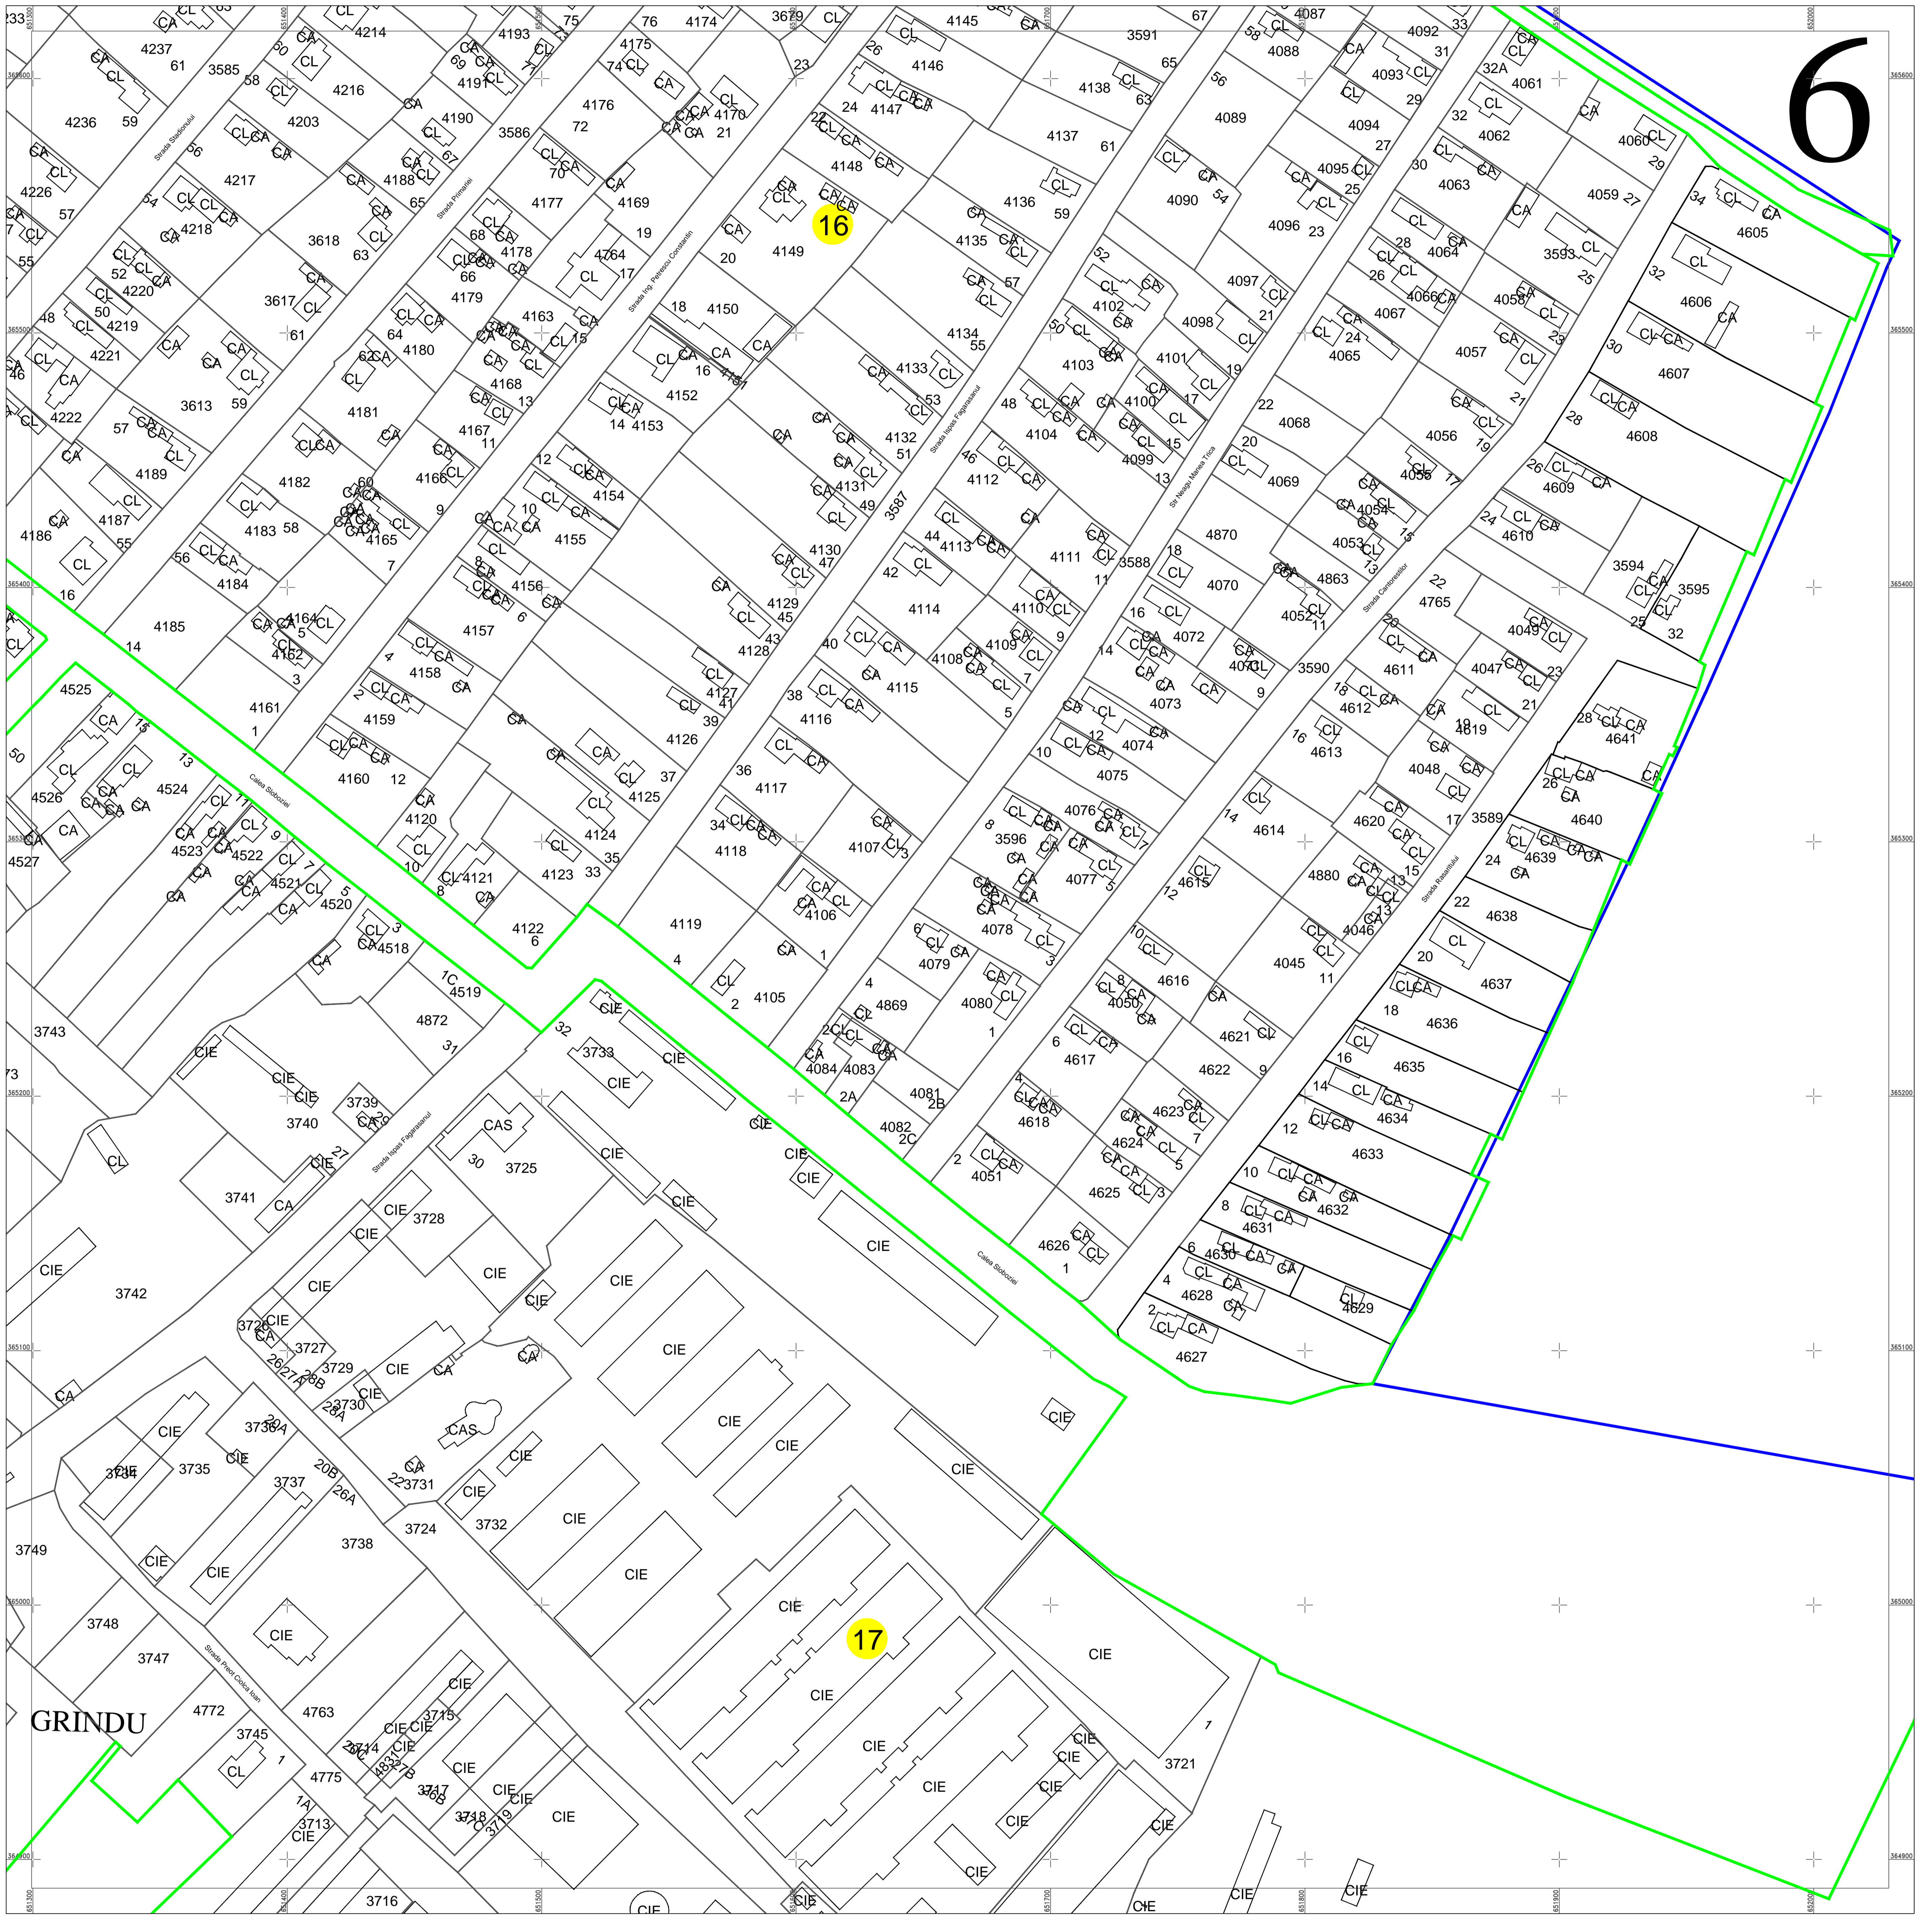

PLAN CADASTRAL

UAT Grindu, judetul Ialomita

Sectoare cadastrale nr.: 8,14,15,16,17,18,19

Scara 1:1000

Sistem de proiectie STEREO 70

Plansa 6/11

Schita dispunerii planselor

Documente spre publicare

LEGENDĂ

8	Numar sector cadastral
IALOMITA	Judet
GRINDU	UAT
UAT GRINDU	Localitati
PLAN CADASTRAL	Titlu
Setor cadastral nr. 8	Subtitluri, Sector cadastral
1:1000	Scara
3875	ID

	Limita de judet
	Limita UAT
	Limita sectoarelor cadastrale
	Limita intravilan
	Limita imobil
	Limita constructiilor cu caracter permanent