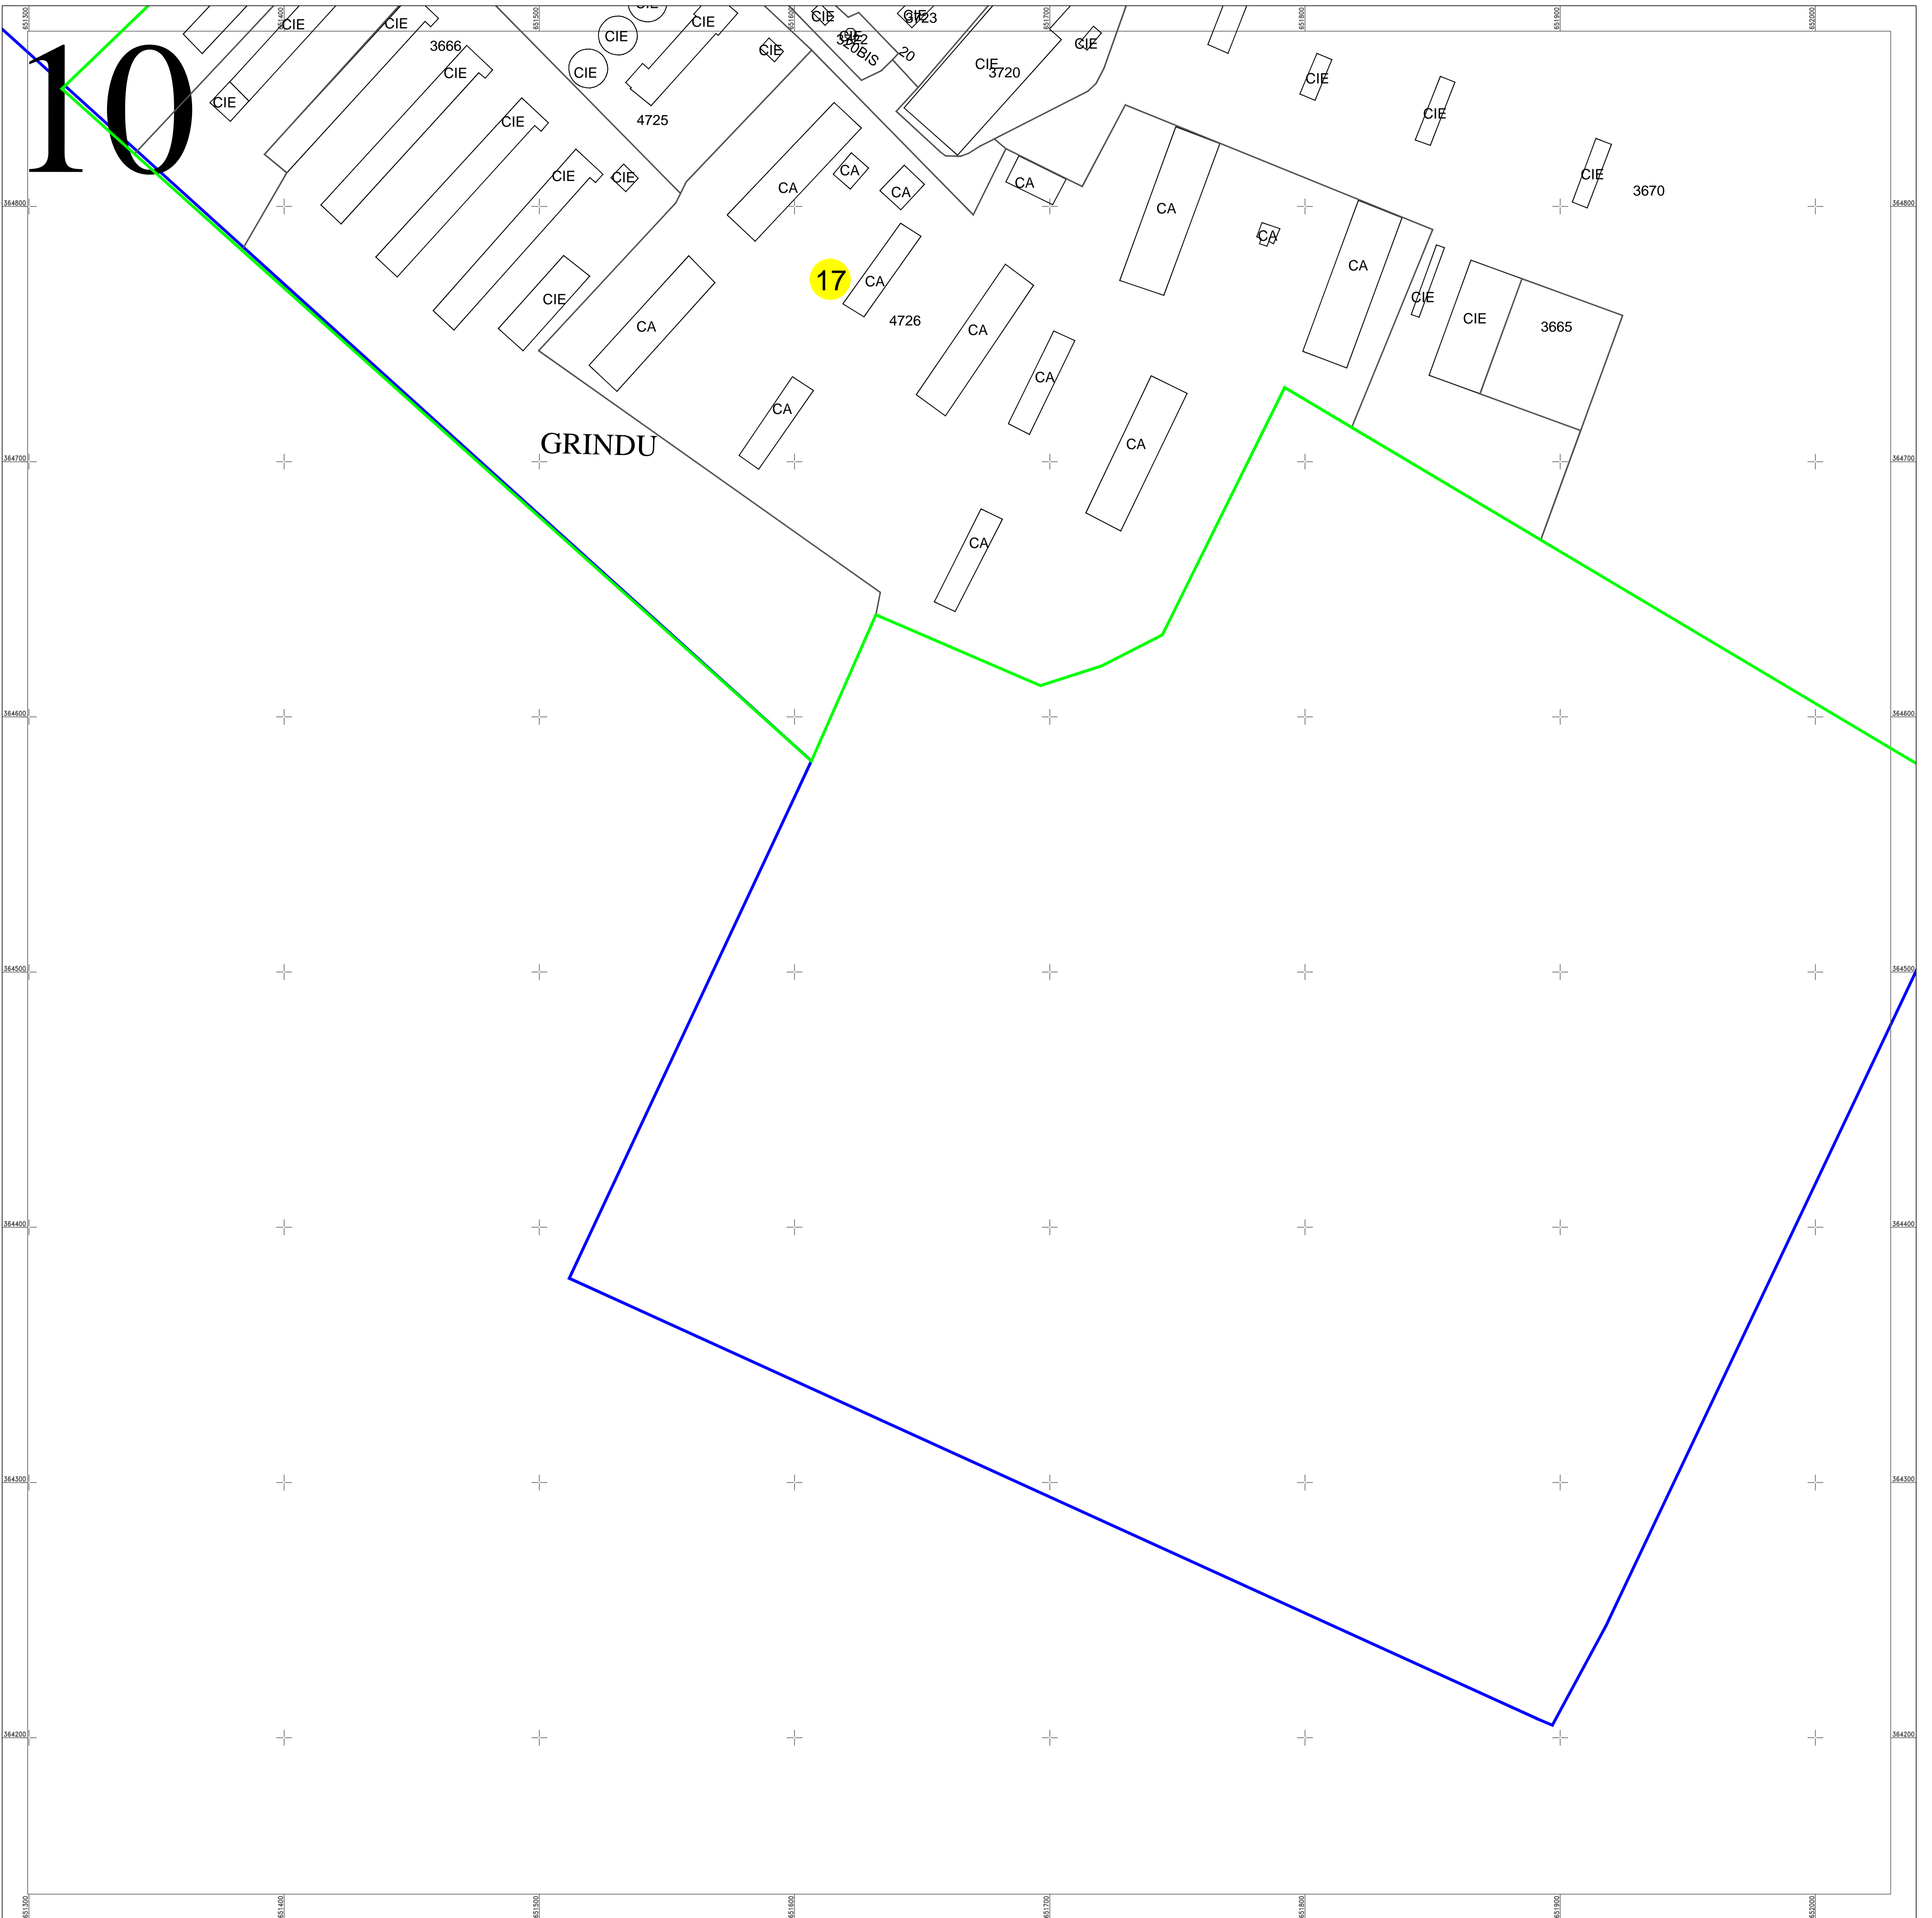

PLAN CADASTRAL
 UAT Grindu, judetul Ialomita
 Sectoare cadastrale nr.: 8,14,15,16,17,18,19
 Scara 1:1000
 Sistem de proiectie STEREO 70
 Plansa 10/11

Schita dispunerii planselor

Documente spre publicare

ANCP

**Servicii de înregistrare sistematică în
Sistemul Integrat de Cadastru și Carte
Funciară a imobilelor situate în UAT
Grindu, jud. Ialomita**

S.C. ACADASTRU ONLINE CONSULT S.R.L.

Data
Februarie 2024

LEGENDĂ

8	Numar sector cadastral
IALOMITA	Judet
GRINDU	UAT
UAT GRINDU	Localitati
PLAN CADASTRAL	Titlu
Setor cadastral nr. 8	Subtitluri, Sector cadastral
1:1000	Scara
3875	ID

	Limita de judet
	Limita UAT
	Limita sectoarelor cadastrale
	Limita intravilan
	Limita imobil
	Limita constructiilor cu caracter permanent