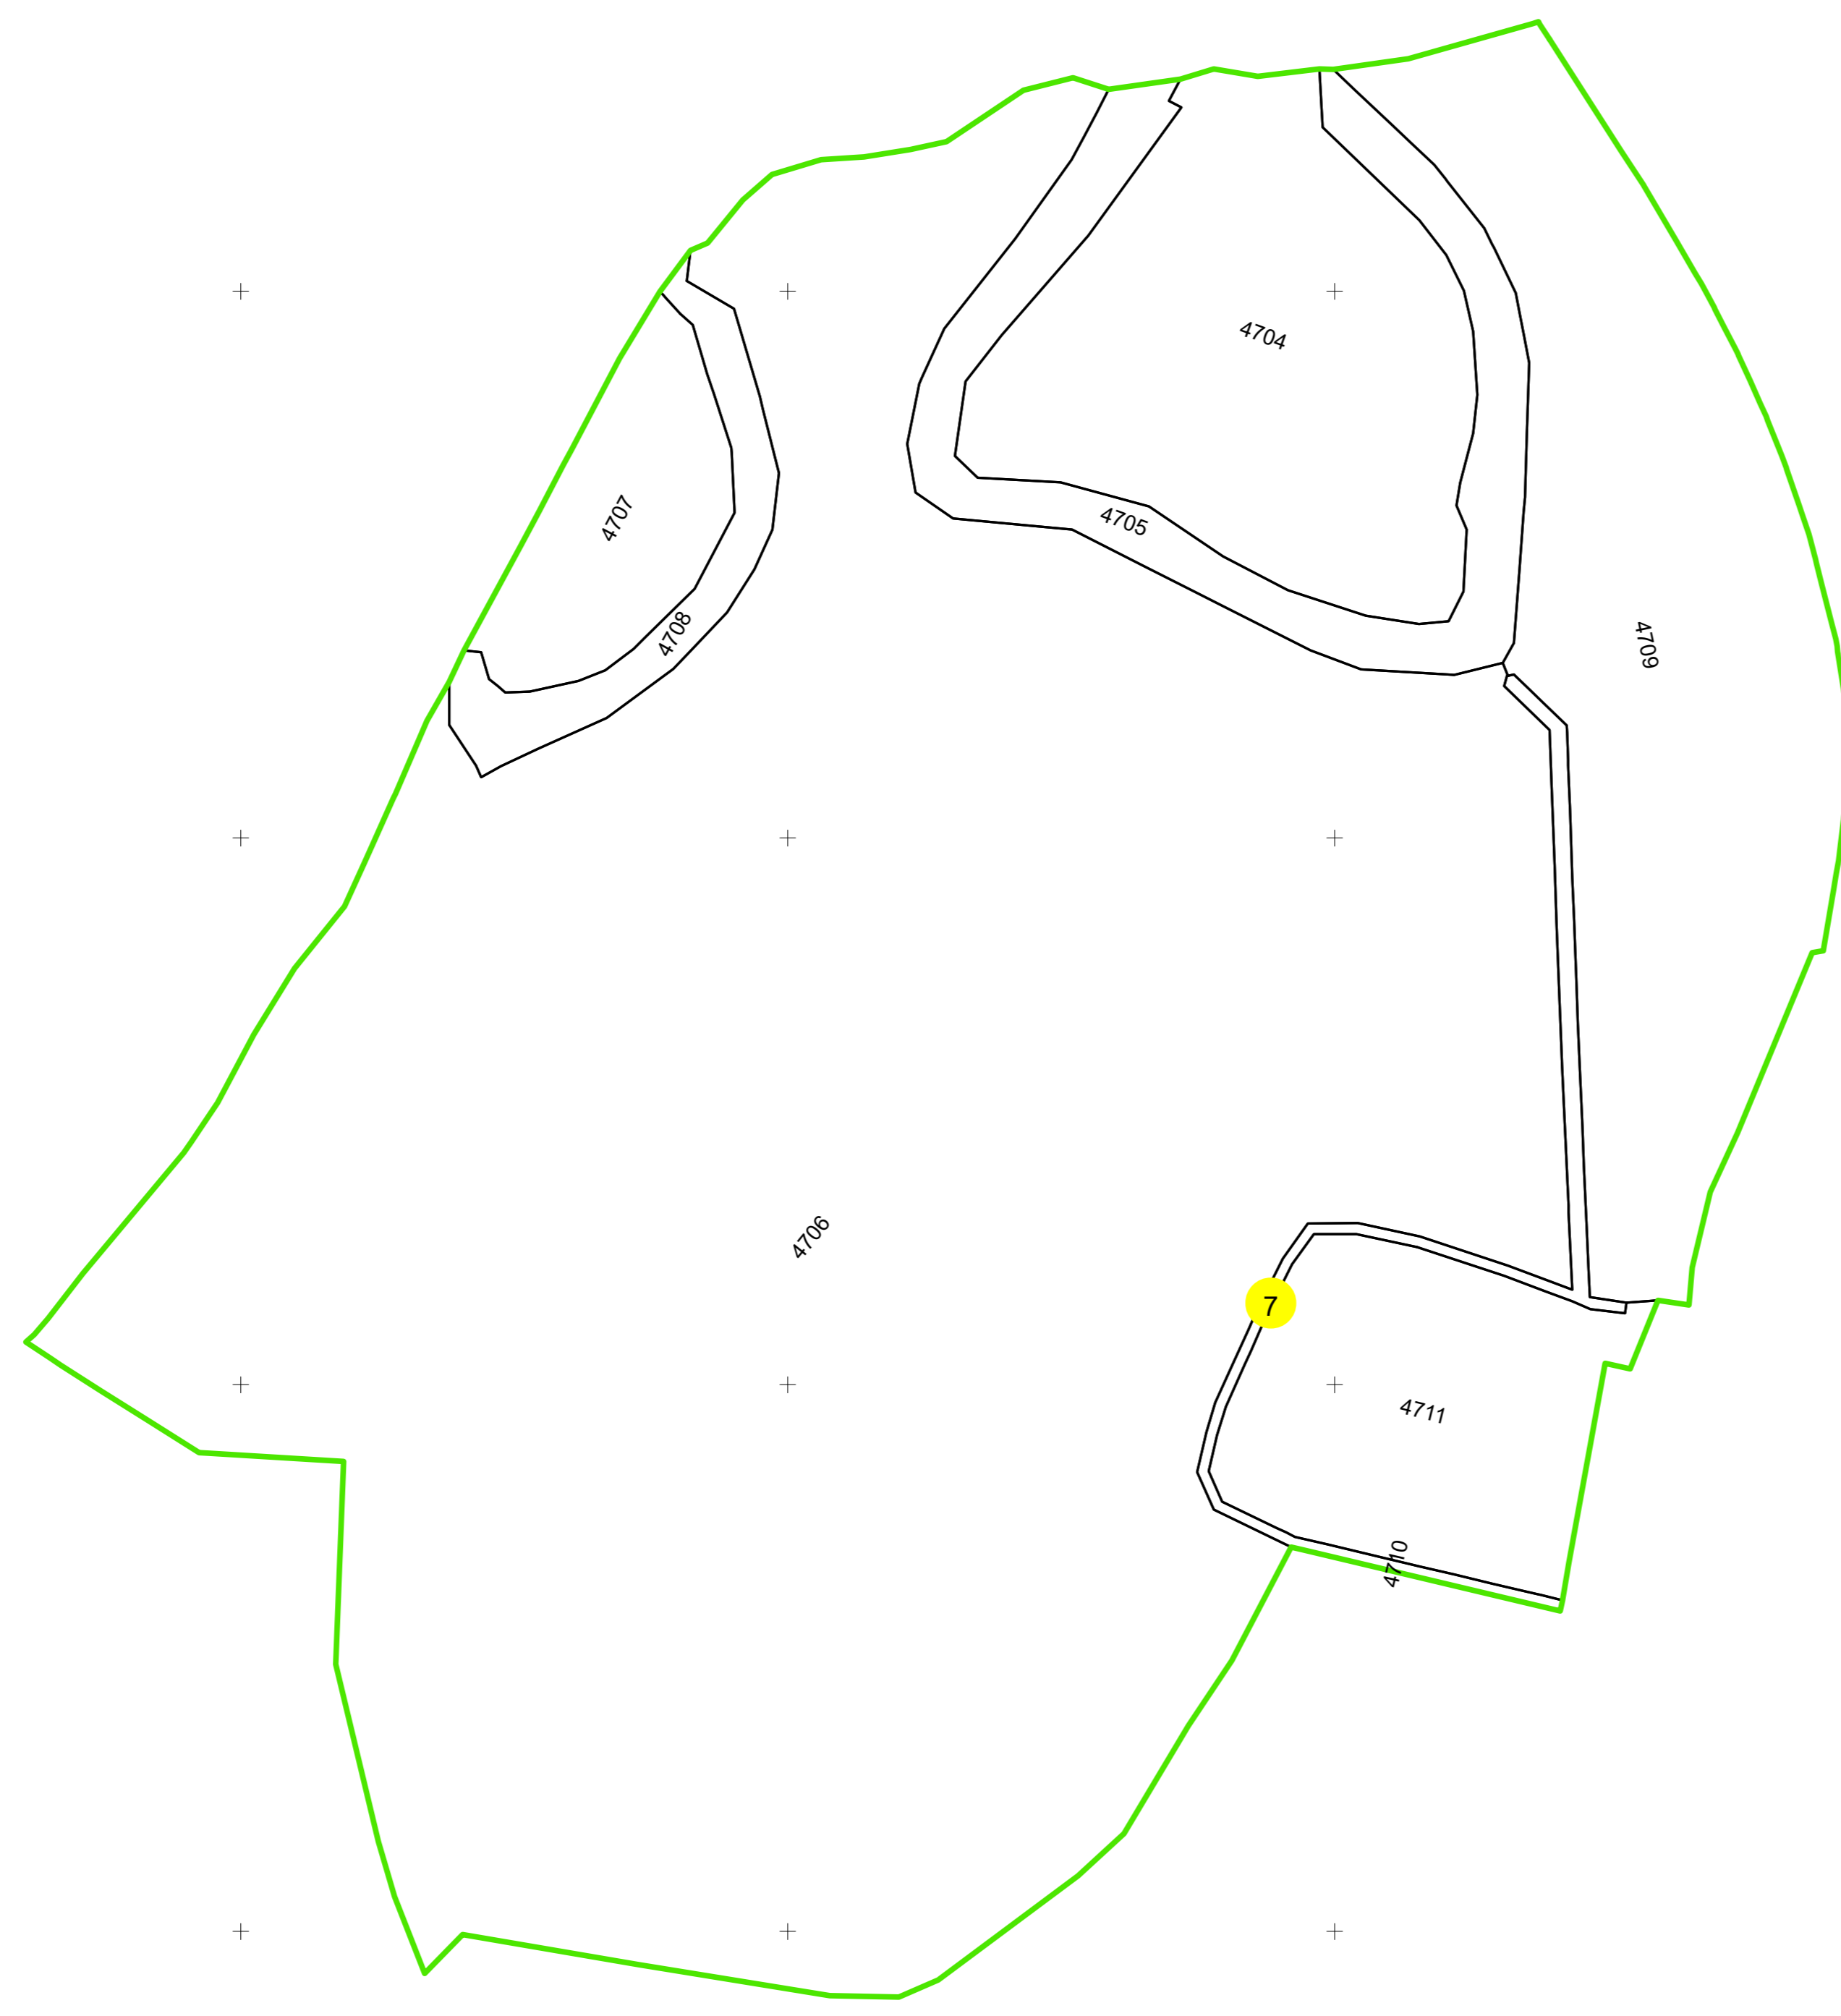

# PLAN CADASTRAL

Comuna Fierbinți Târg, Județul Ialomița, Sector Cadastral 7

Scara 1:2000, sistem de proiecție STEREO 70

Racord palnșe

Planșa 1 din 1

**Legendă**

-  Sector Cadastral
-  Limită Imobil

Executant: Topsoft Cad SRL