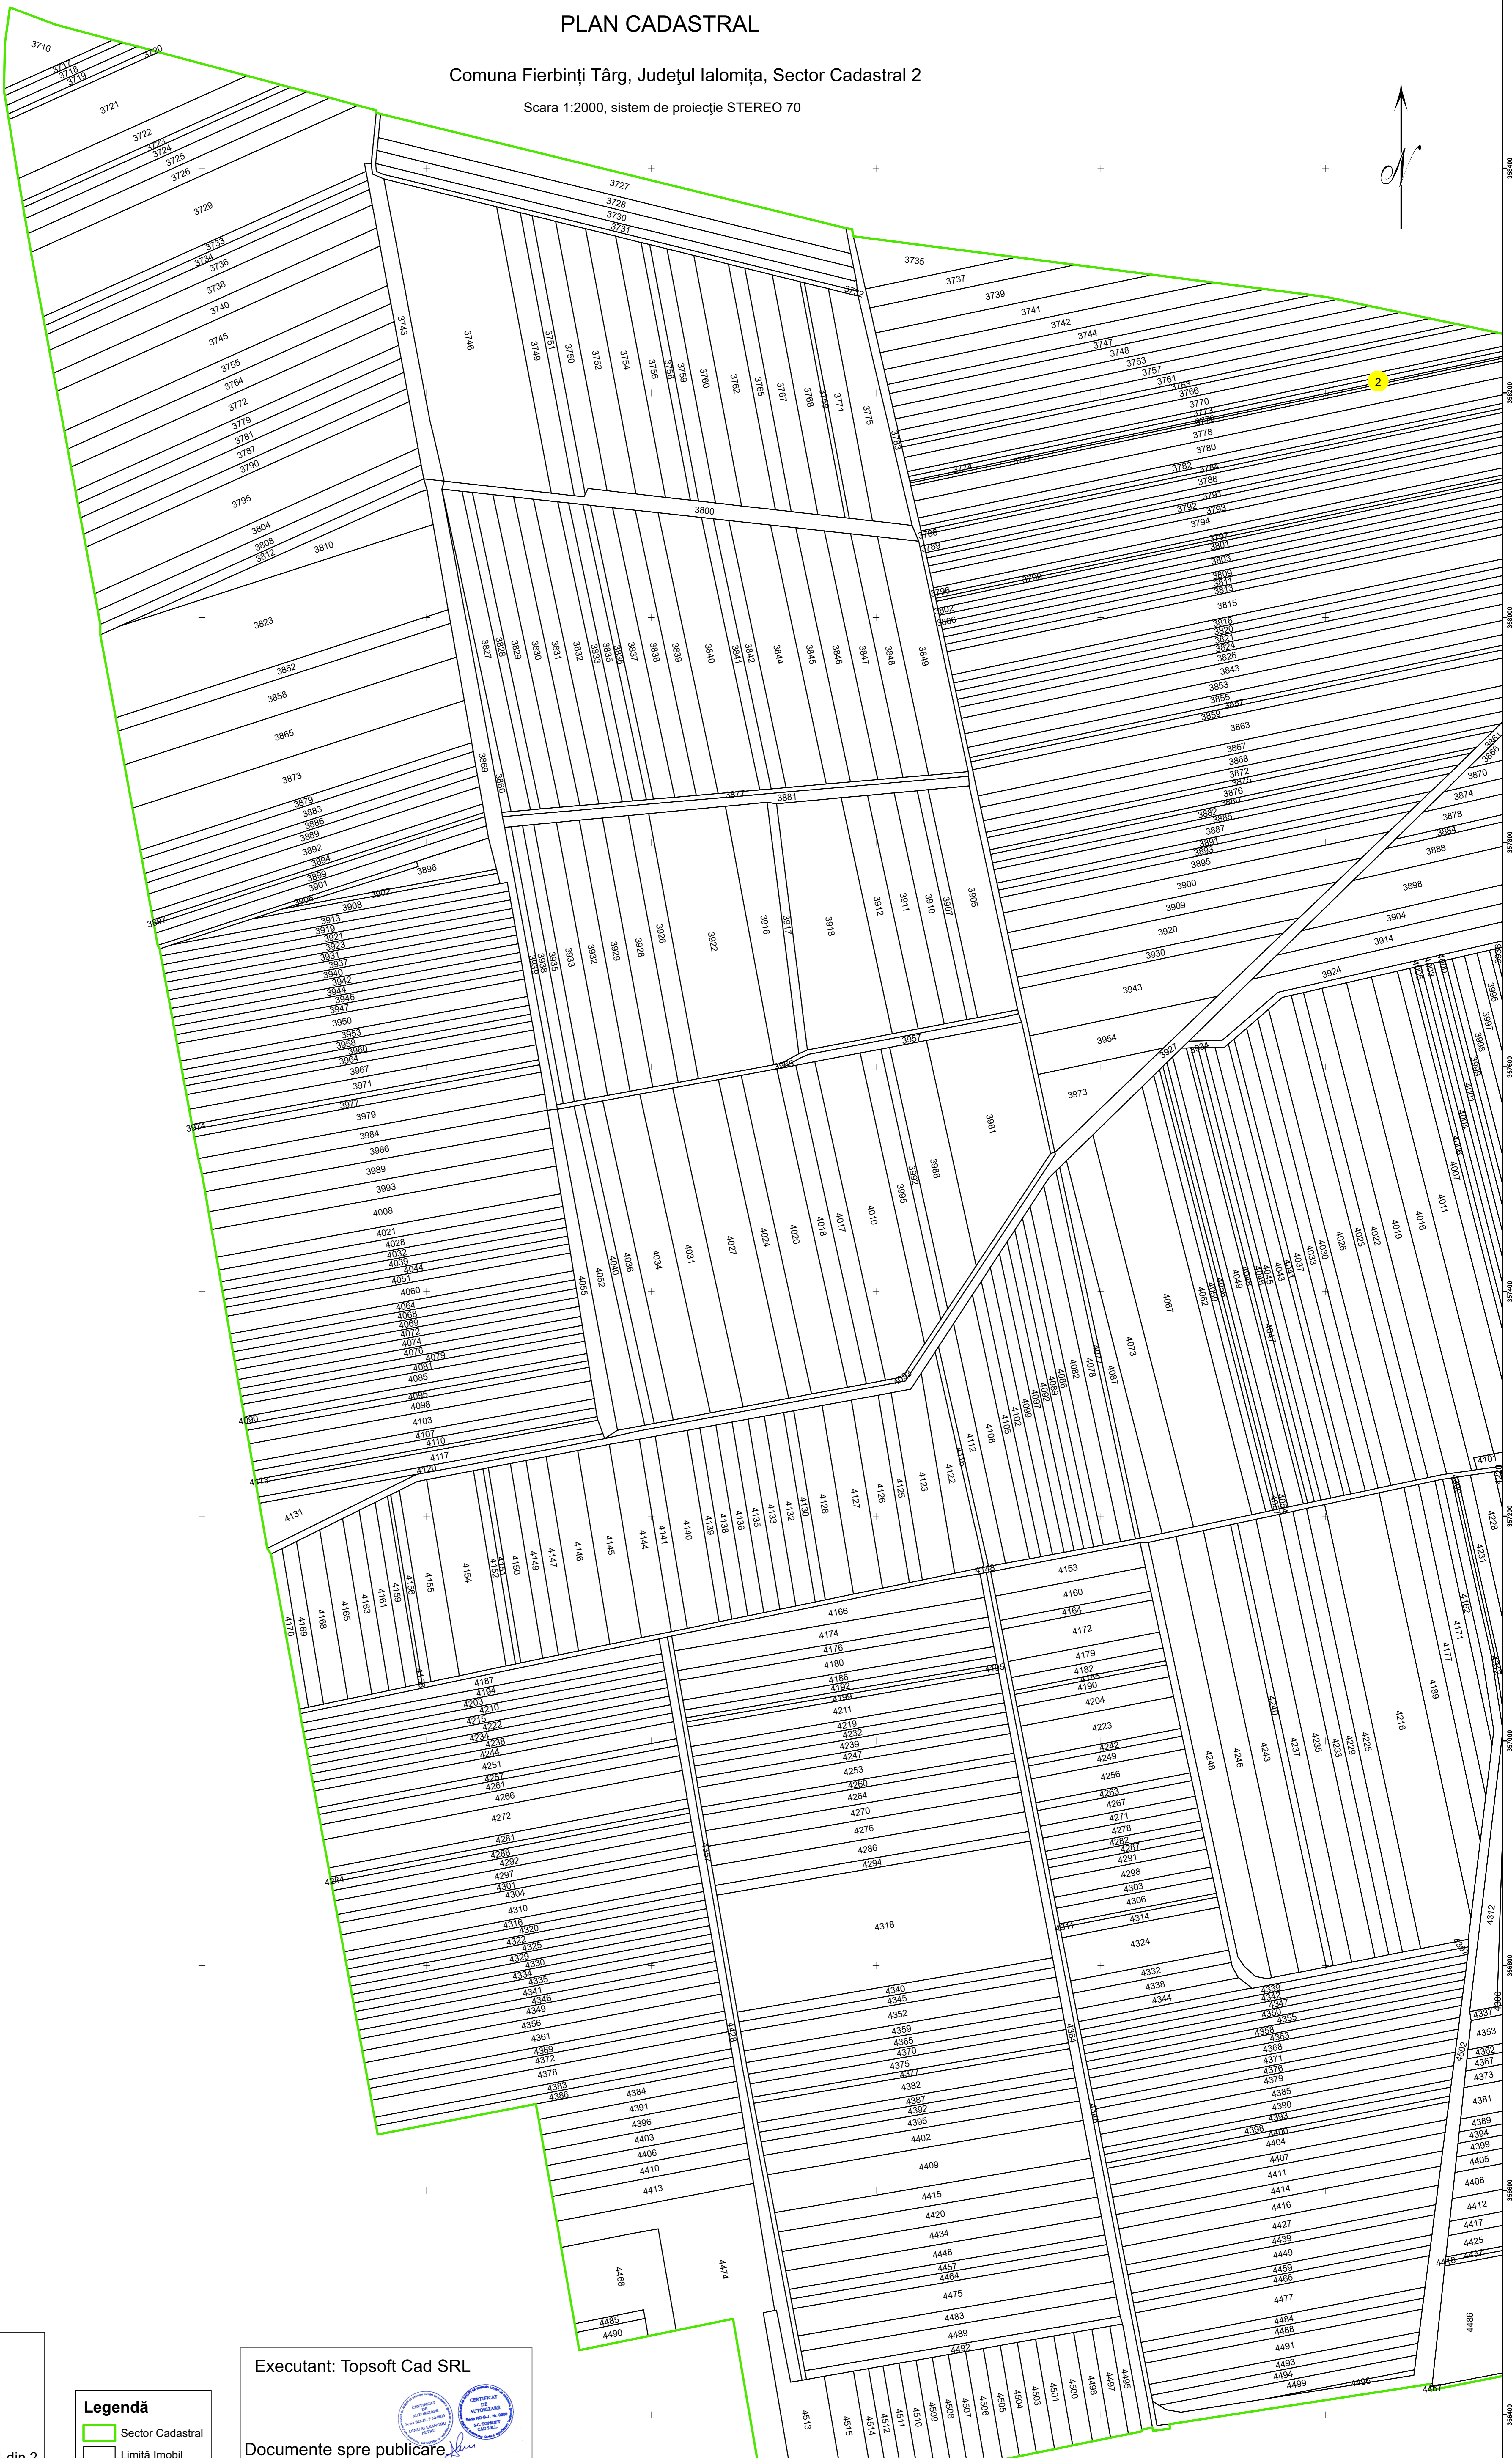

# PLAN CADASTRAL

Comuna Fierbinți Târg, Județul Ialomița, Sector Cadastral 2

Scara 1:2000, sistem de proiecție STEREO 70

Racord palnșe

Planșa 1 din 2

### Legendă

- Sector Cadastral
- Limită Imobil

Executant: Topsoft Cad SRL

Documente spre publicare

Data: 24.07.2019

# PLAN CADASTRAL

Comuna Fierbinți Târg, Județul Ialomița, Sector Cadastral 2

Scara 1:2000, sistem de proiecție STEREO 70

Racord palnșe

Planșa 2 din 2

Legendă

- Sector Cadastral
- Limită Imobil

Executant: Topsoft Cad SRL