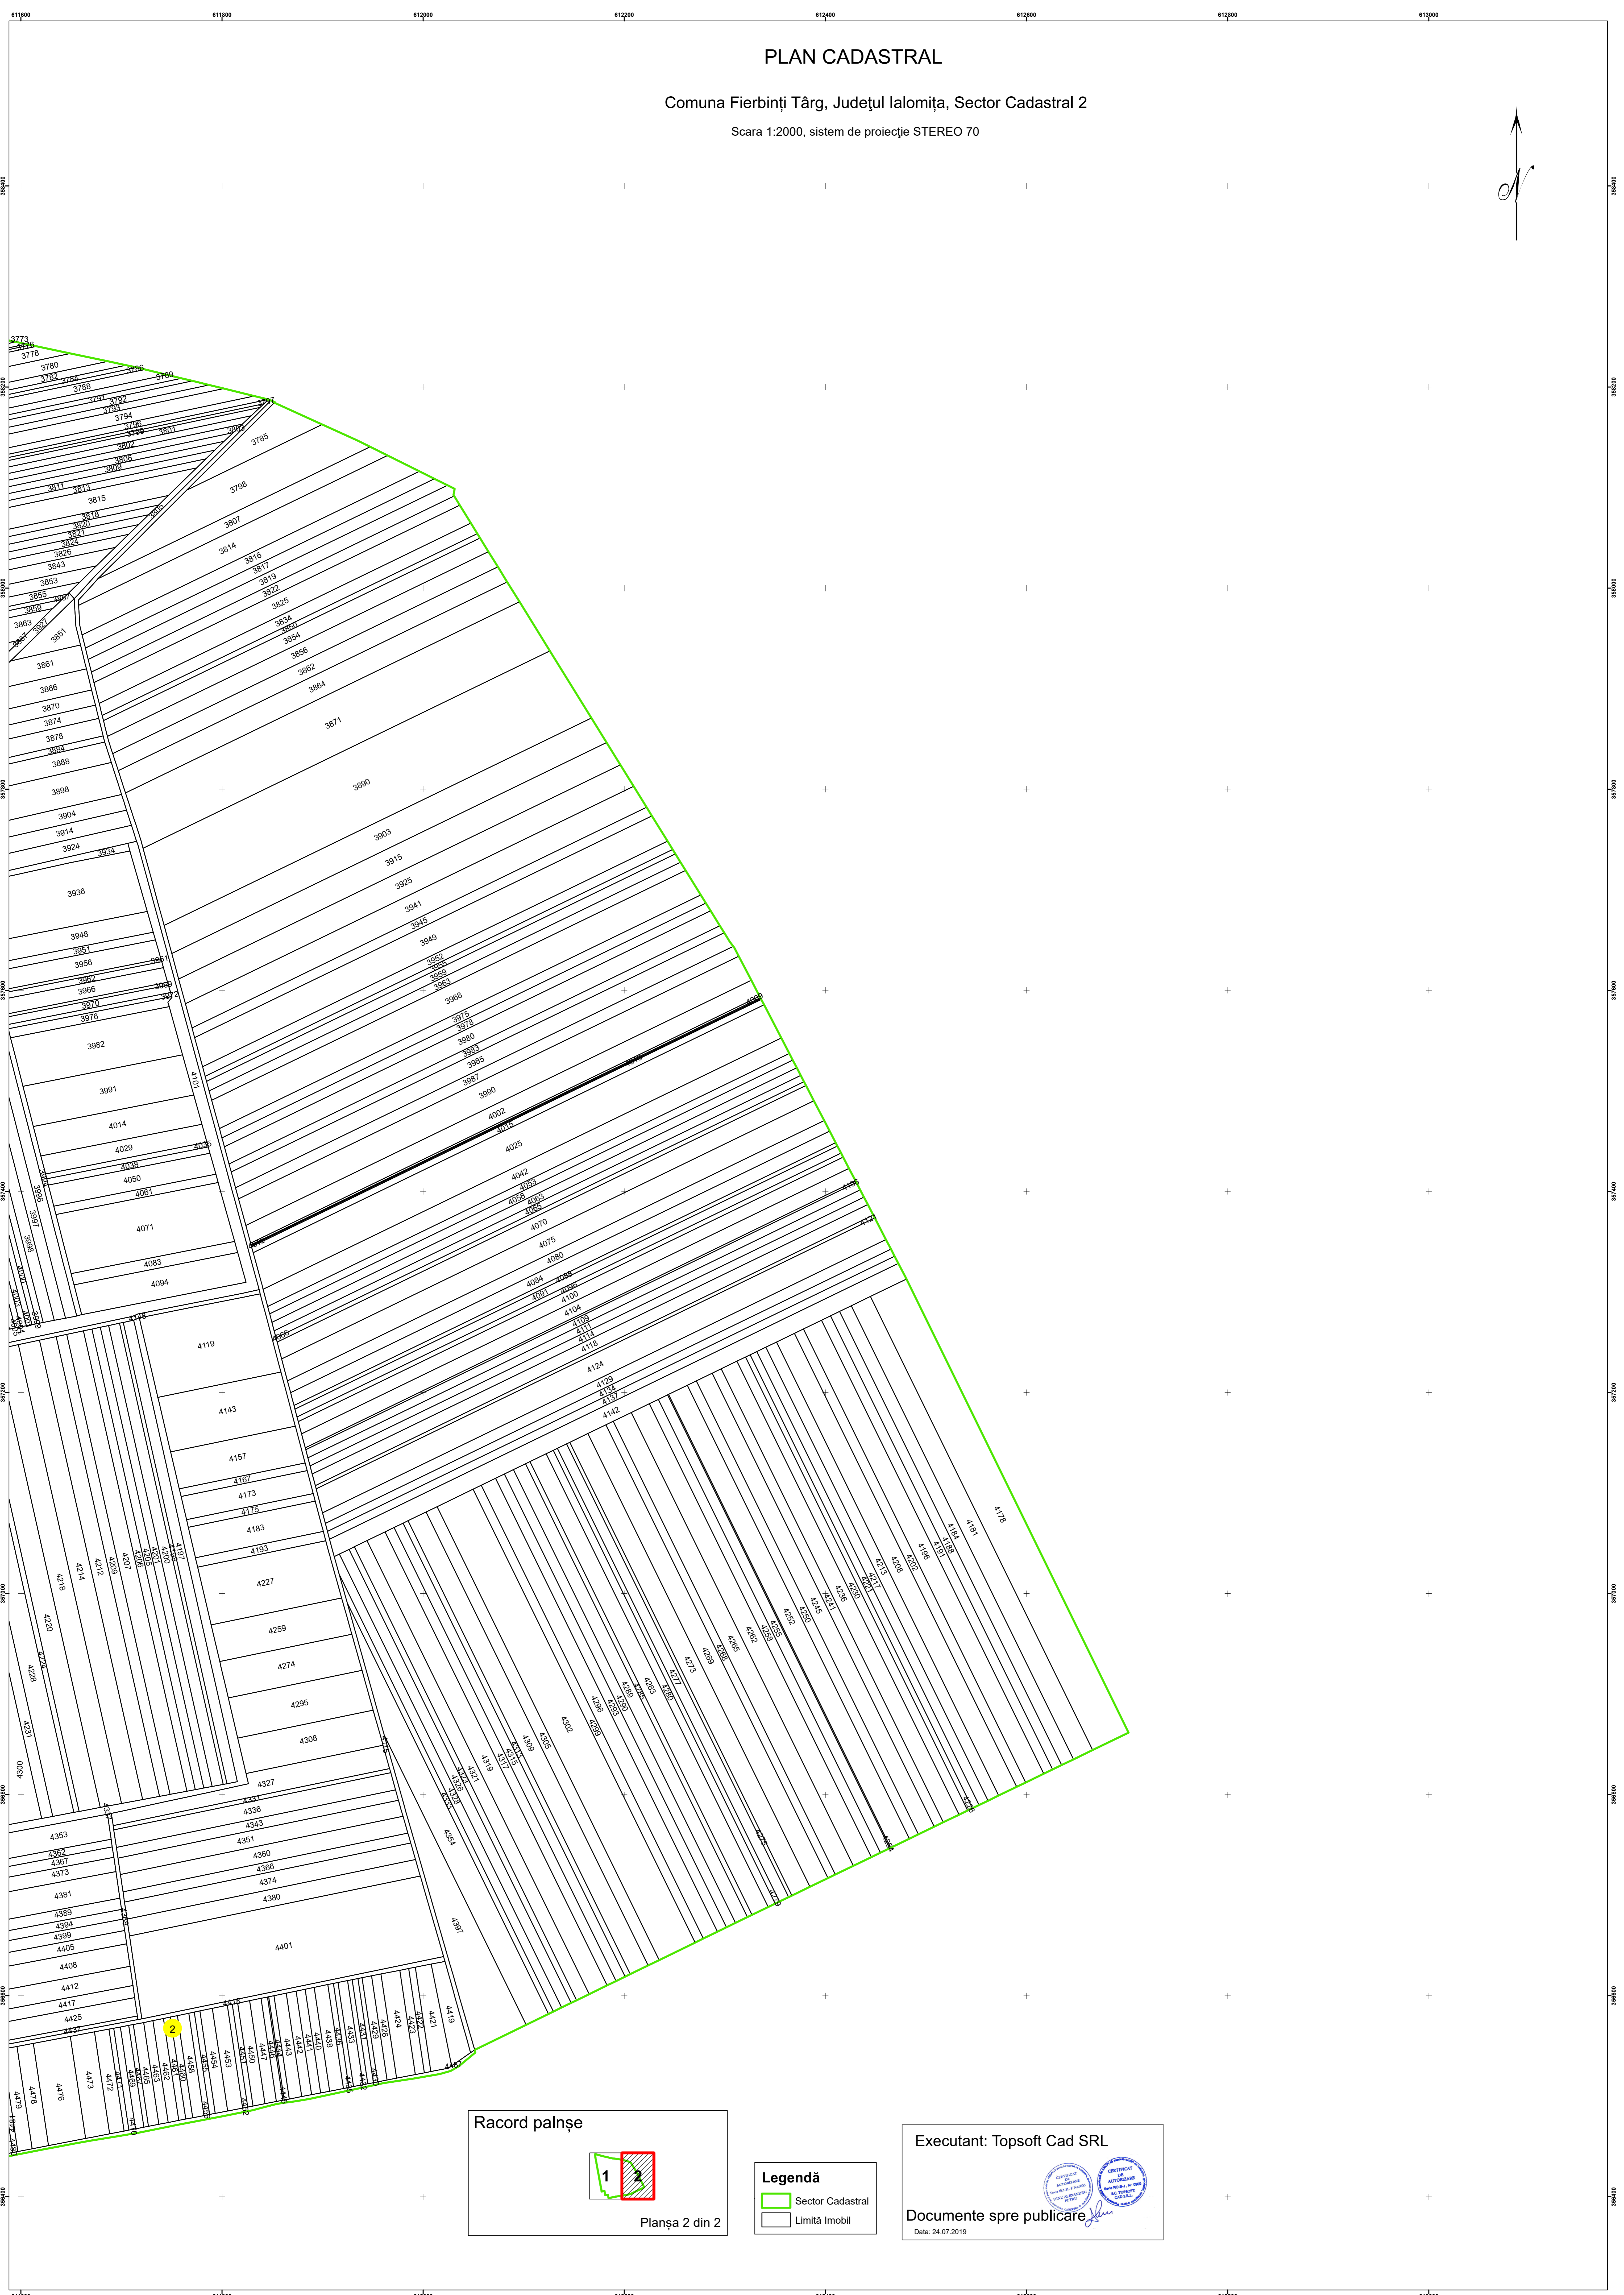

# PLAN CADASTRAL

Comuna Fierbinți Târg, Județul Ialomița, Sector Cadastral 2

Scara 1:2000, sistem de proiecție STEREO 70

Racord palnșe

Planșa 1 din 2

### Legendă

- Sector Cadastral
- Limită Imobil

Executant: Topsoft Cad SRL

Documente spre publicare

Data: 24.07.2019

# PLAN CADASTRAL

Comuna Fierbinți Târg, Județul Ialomița, Sector Cadastral 2

Scara 1:2000, sistem de proiecție STEREO 70

Racord palnșe

Planșa 2 din 2

Legendă

- Sector Cadastral
- Limită Imobil

Executant: Topsoft Cad SRL