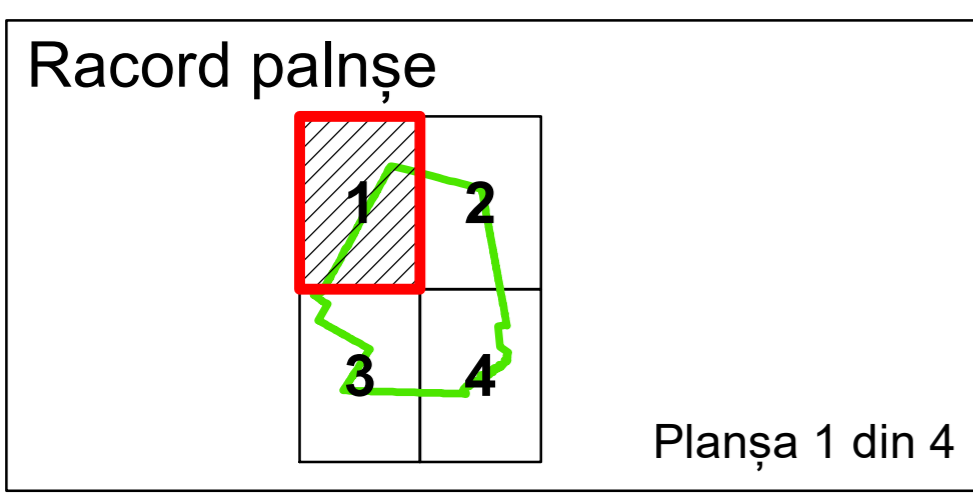

PLAN CADASTRAL

Comuna Fierbinți Târg, Județul Ialomița, Sector Cadastral 1

Scara 1:2000, sistem de proiecție STEREO 70

Legendă
Sector Cadastral
Limită Imobil

Executant: Topsoft Cad SRL

Documente spre publicare

Data: 24.07.2019

PLAN CADASTRAL

Comuna Fierbinți Târg, Județul Ialomița, Sector Cadastral 1

Scara 1:2000, sistem de proiecție STEREO 70

Racord palșe

Planșa 2 din 4

Legendă

- Sector Cadastral
- Limită Imobil