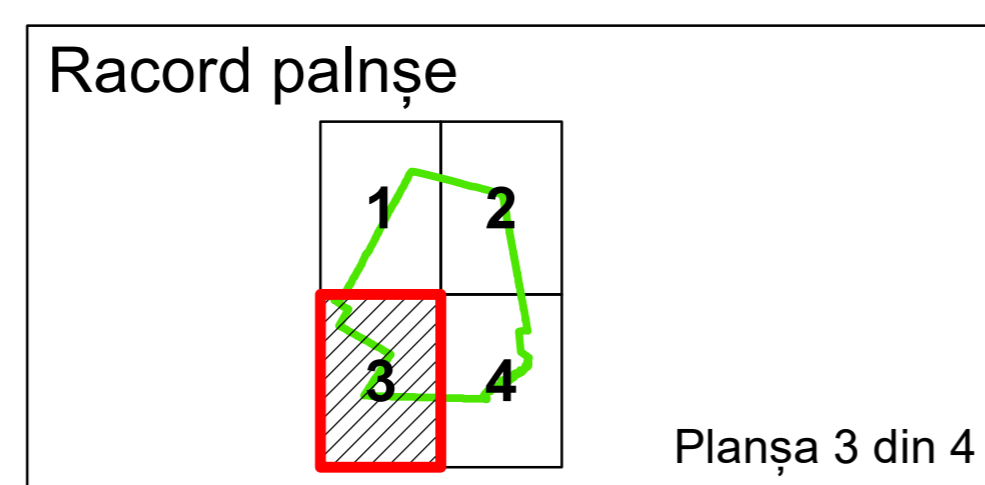

Executant: Topsoft Cad SRL

Documente spre publicare

Data: 24.07.2019

PLAN CADASTRAL

Comuna Fierbinți Târg, Județul Iași, Sector Cadastral 1

Scara 1:2000, sistem de proiecție STEREO-70

Legendă

	Sector Cadastral
	Limită Imobil