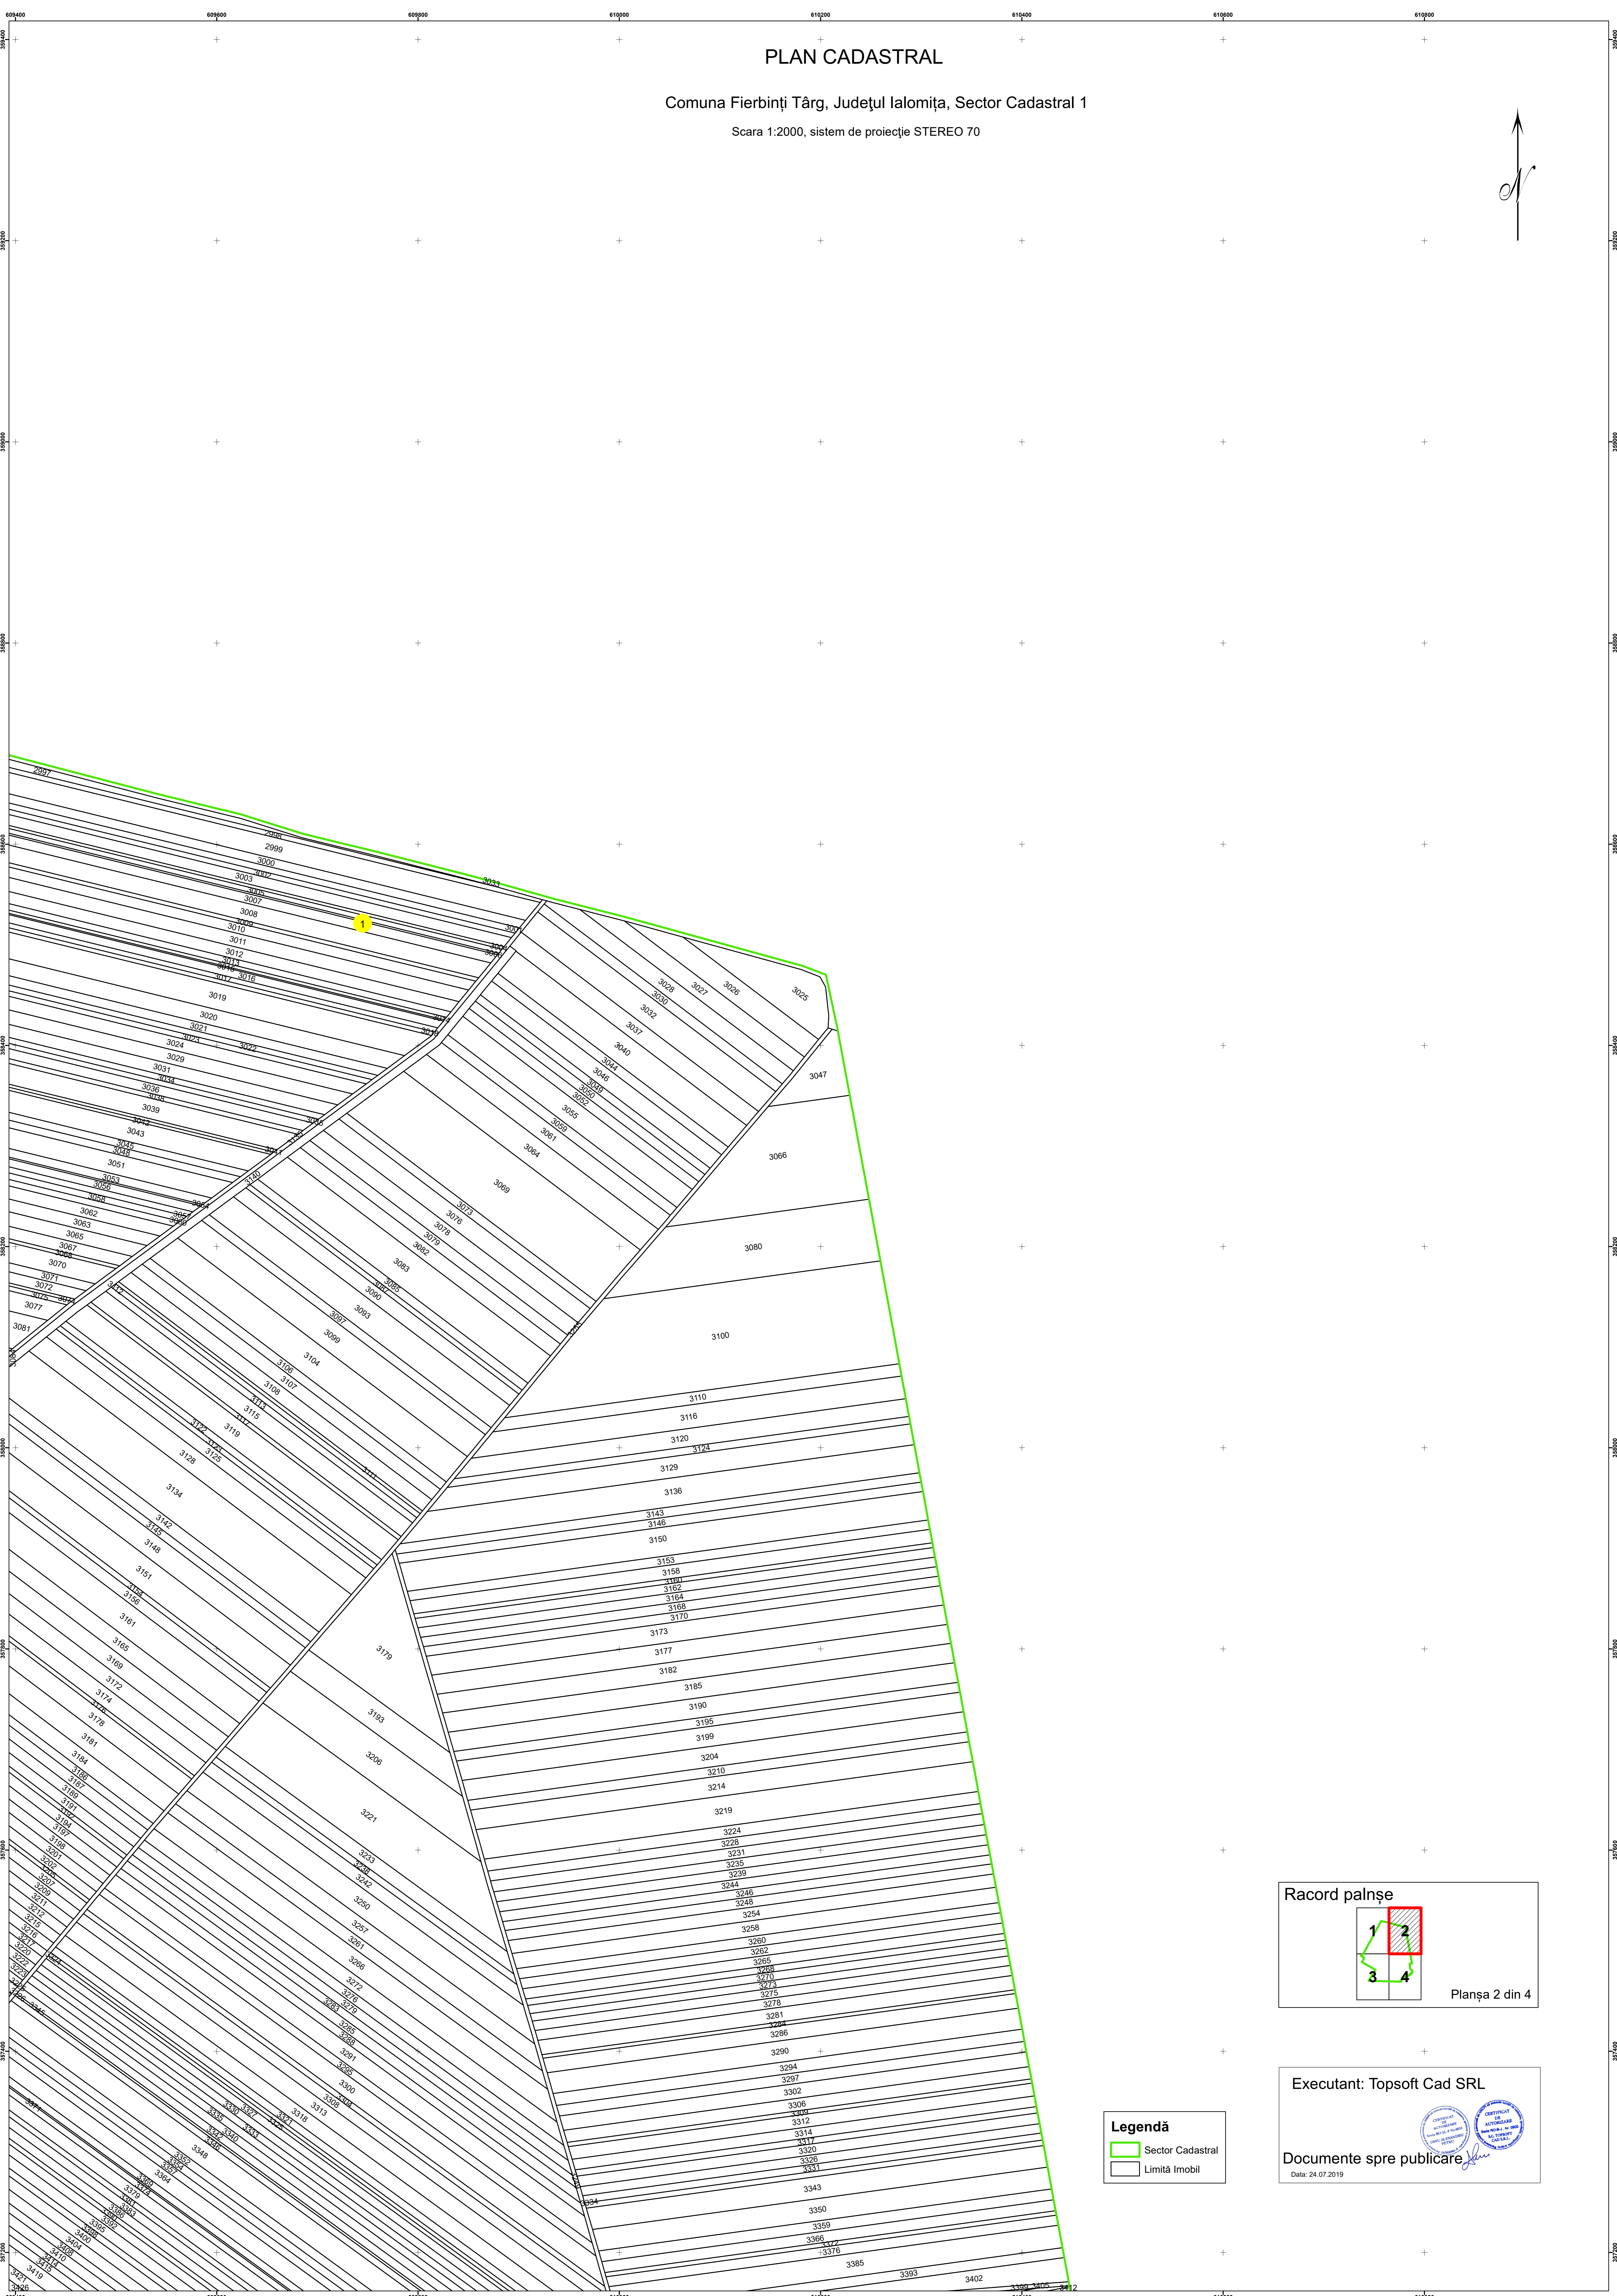

PLAN CADASTRAL

Comuna Fierbinți Târg, Județul Ialomița, Sector Cadastral 1

Scara 1:2000, sistem de proiecție STEREO 70

Legendă
Sector Cadastral
Limită Imobil

Executant: Topsoft Cad SRL

Documente spre publicare

Data: 24.07.2019

PLAN CADASTRAL

Comuna Fierbinți Târg, Județul Ialomița, Sector Cadastral 1

Scara 1:2000, sistem de proiecție STEREO 70

Racord palșe

Planșa 2 din 4

Legendă

- Sector Cadastral
- Limită Imobil

Executant: Topsoft Cad SRL

Documente spre publicare

Data: 24.07.2019

PLAN CADASTRAL

Comuna Fierbinți Târg, Județul Iași, Sector Cadastral 1

Scara 1:2000, sistem de proiecție STEREO-70

Legendă

	Sector Cadastral
	Limită Imobil

Executant: Topsoft Cad SRL

Documente spre publicare

Data: 24.07.2019

PLAN CADASTRAL

Comuna Fierbinti Targ, Județul Ialomița, Sector Cadastral 1

Scara 1:2000, sistem de proiecție STEREO 70

Legendă

- Sector Cadastral
- Limită Imobil