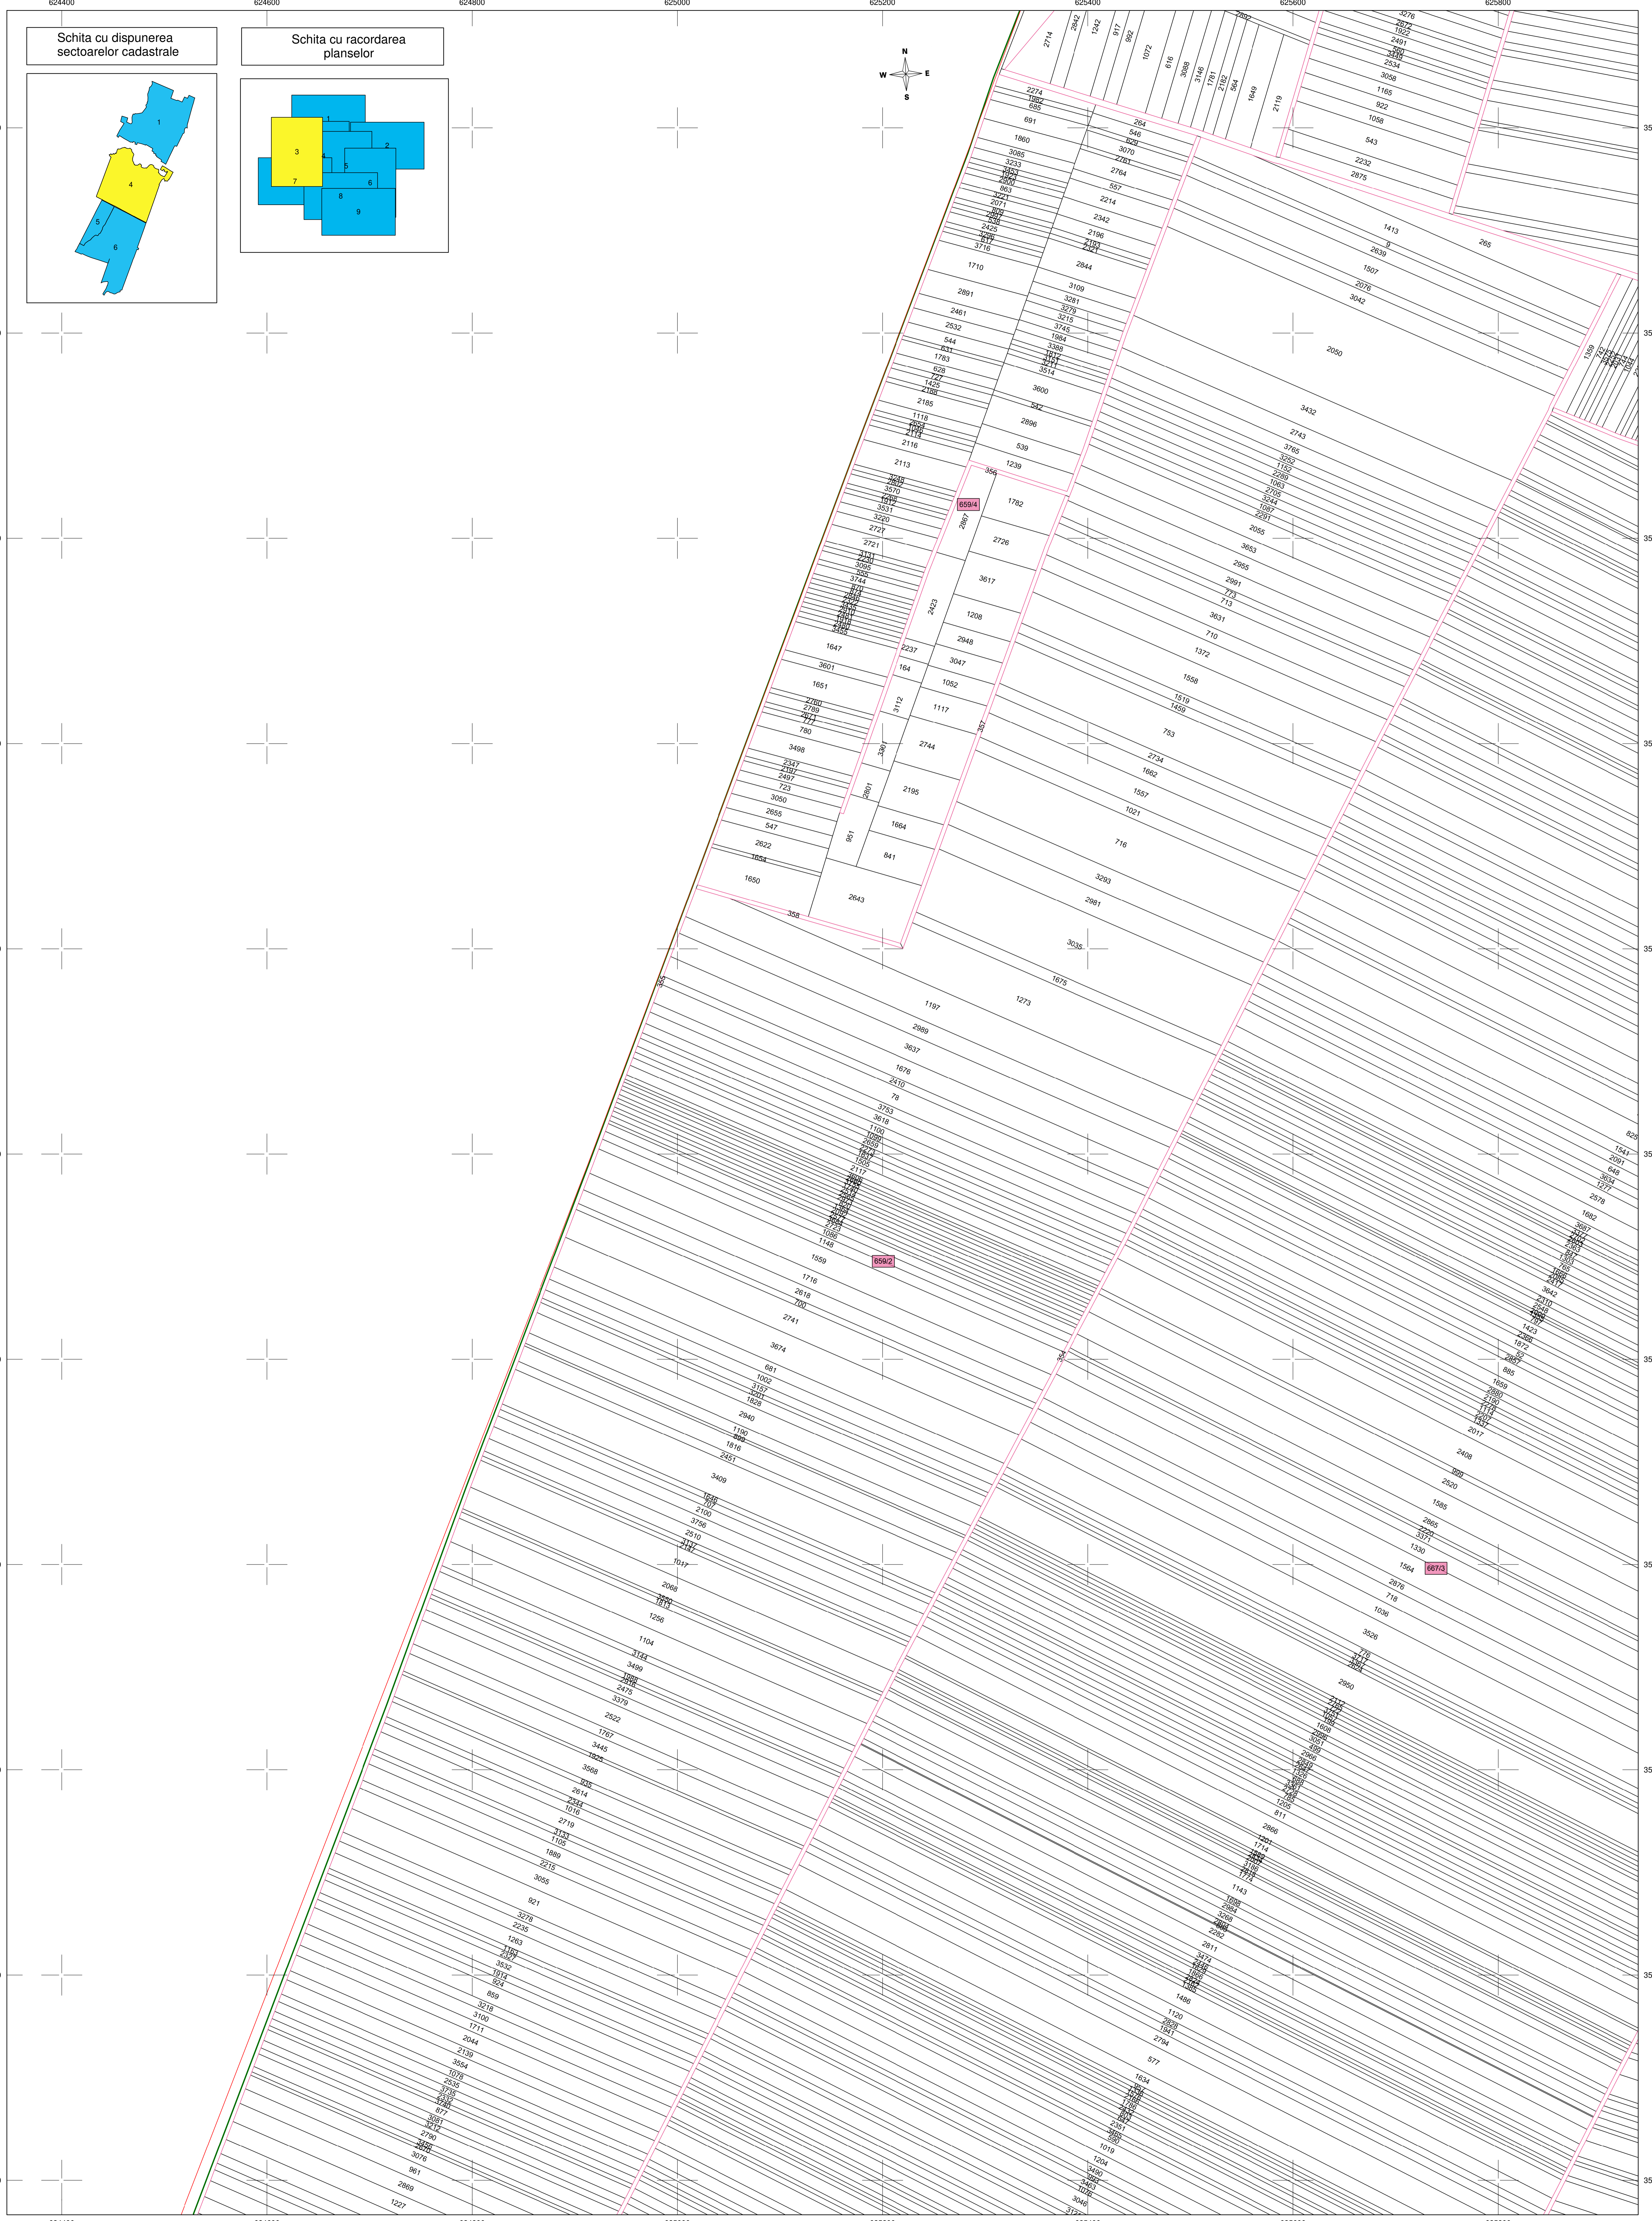

Scara 1 : 2 000
1 cm pe plan = 20 m pe teren

Schita cu dispunerea sectoarelor cadastrale

Schita cu racordarea planselor

Legenda

	Limita sector cadastral		Identificator sector cadastral		Limita UAT
	Limita tarfa		Identificator tarfa		
	Limita imobil		Identificator imobil		

RAMBOLL
Executant SC Ramboll
South East Europe
Data intocmirii : martie 2019
Semnatura:
Stampila:
Sistem de proiectie: Stereografic 1970