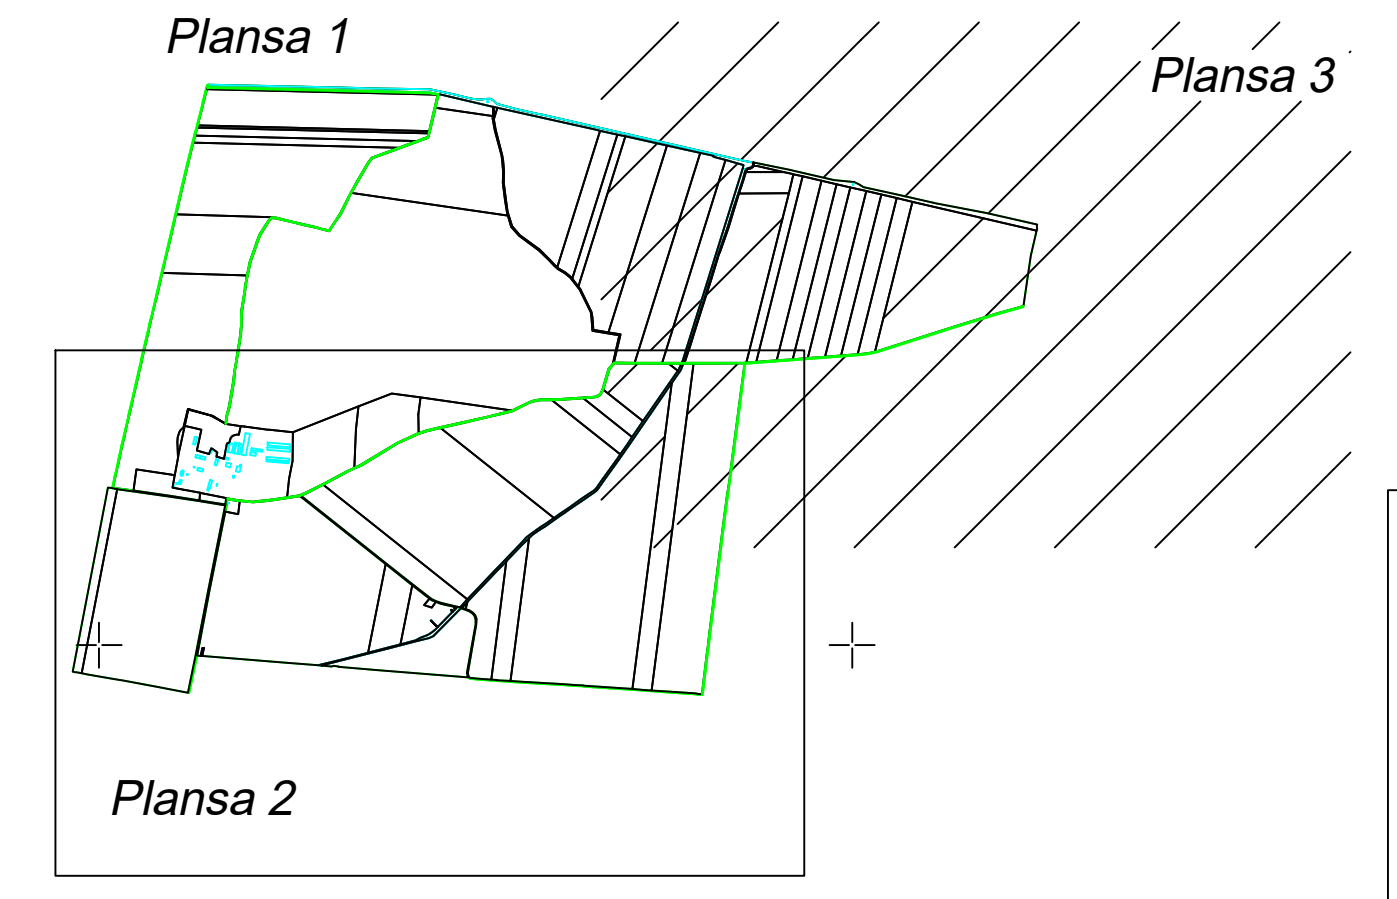

Legenda:

---	Limită teritoriului administrativ
---	Limită sectorului cadastral
---	Drum
---	Canal
---	Construcții
11	Număr sector cadastral
4630..4711	Identificator imobil