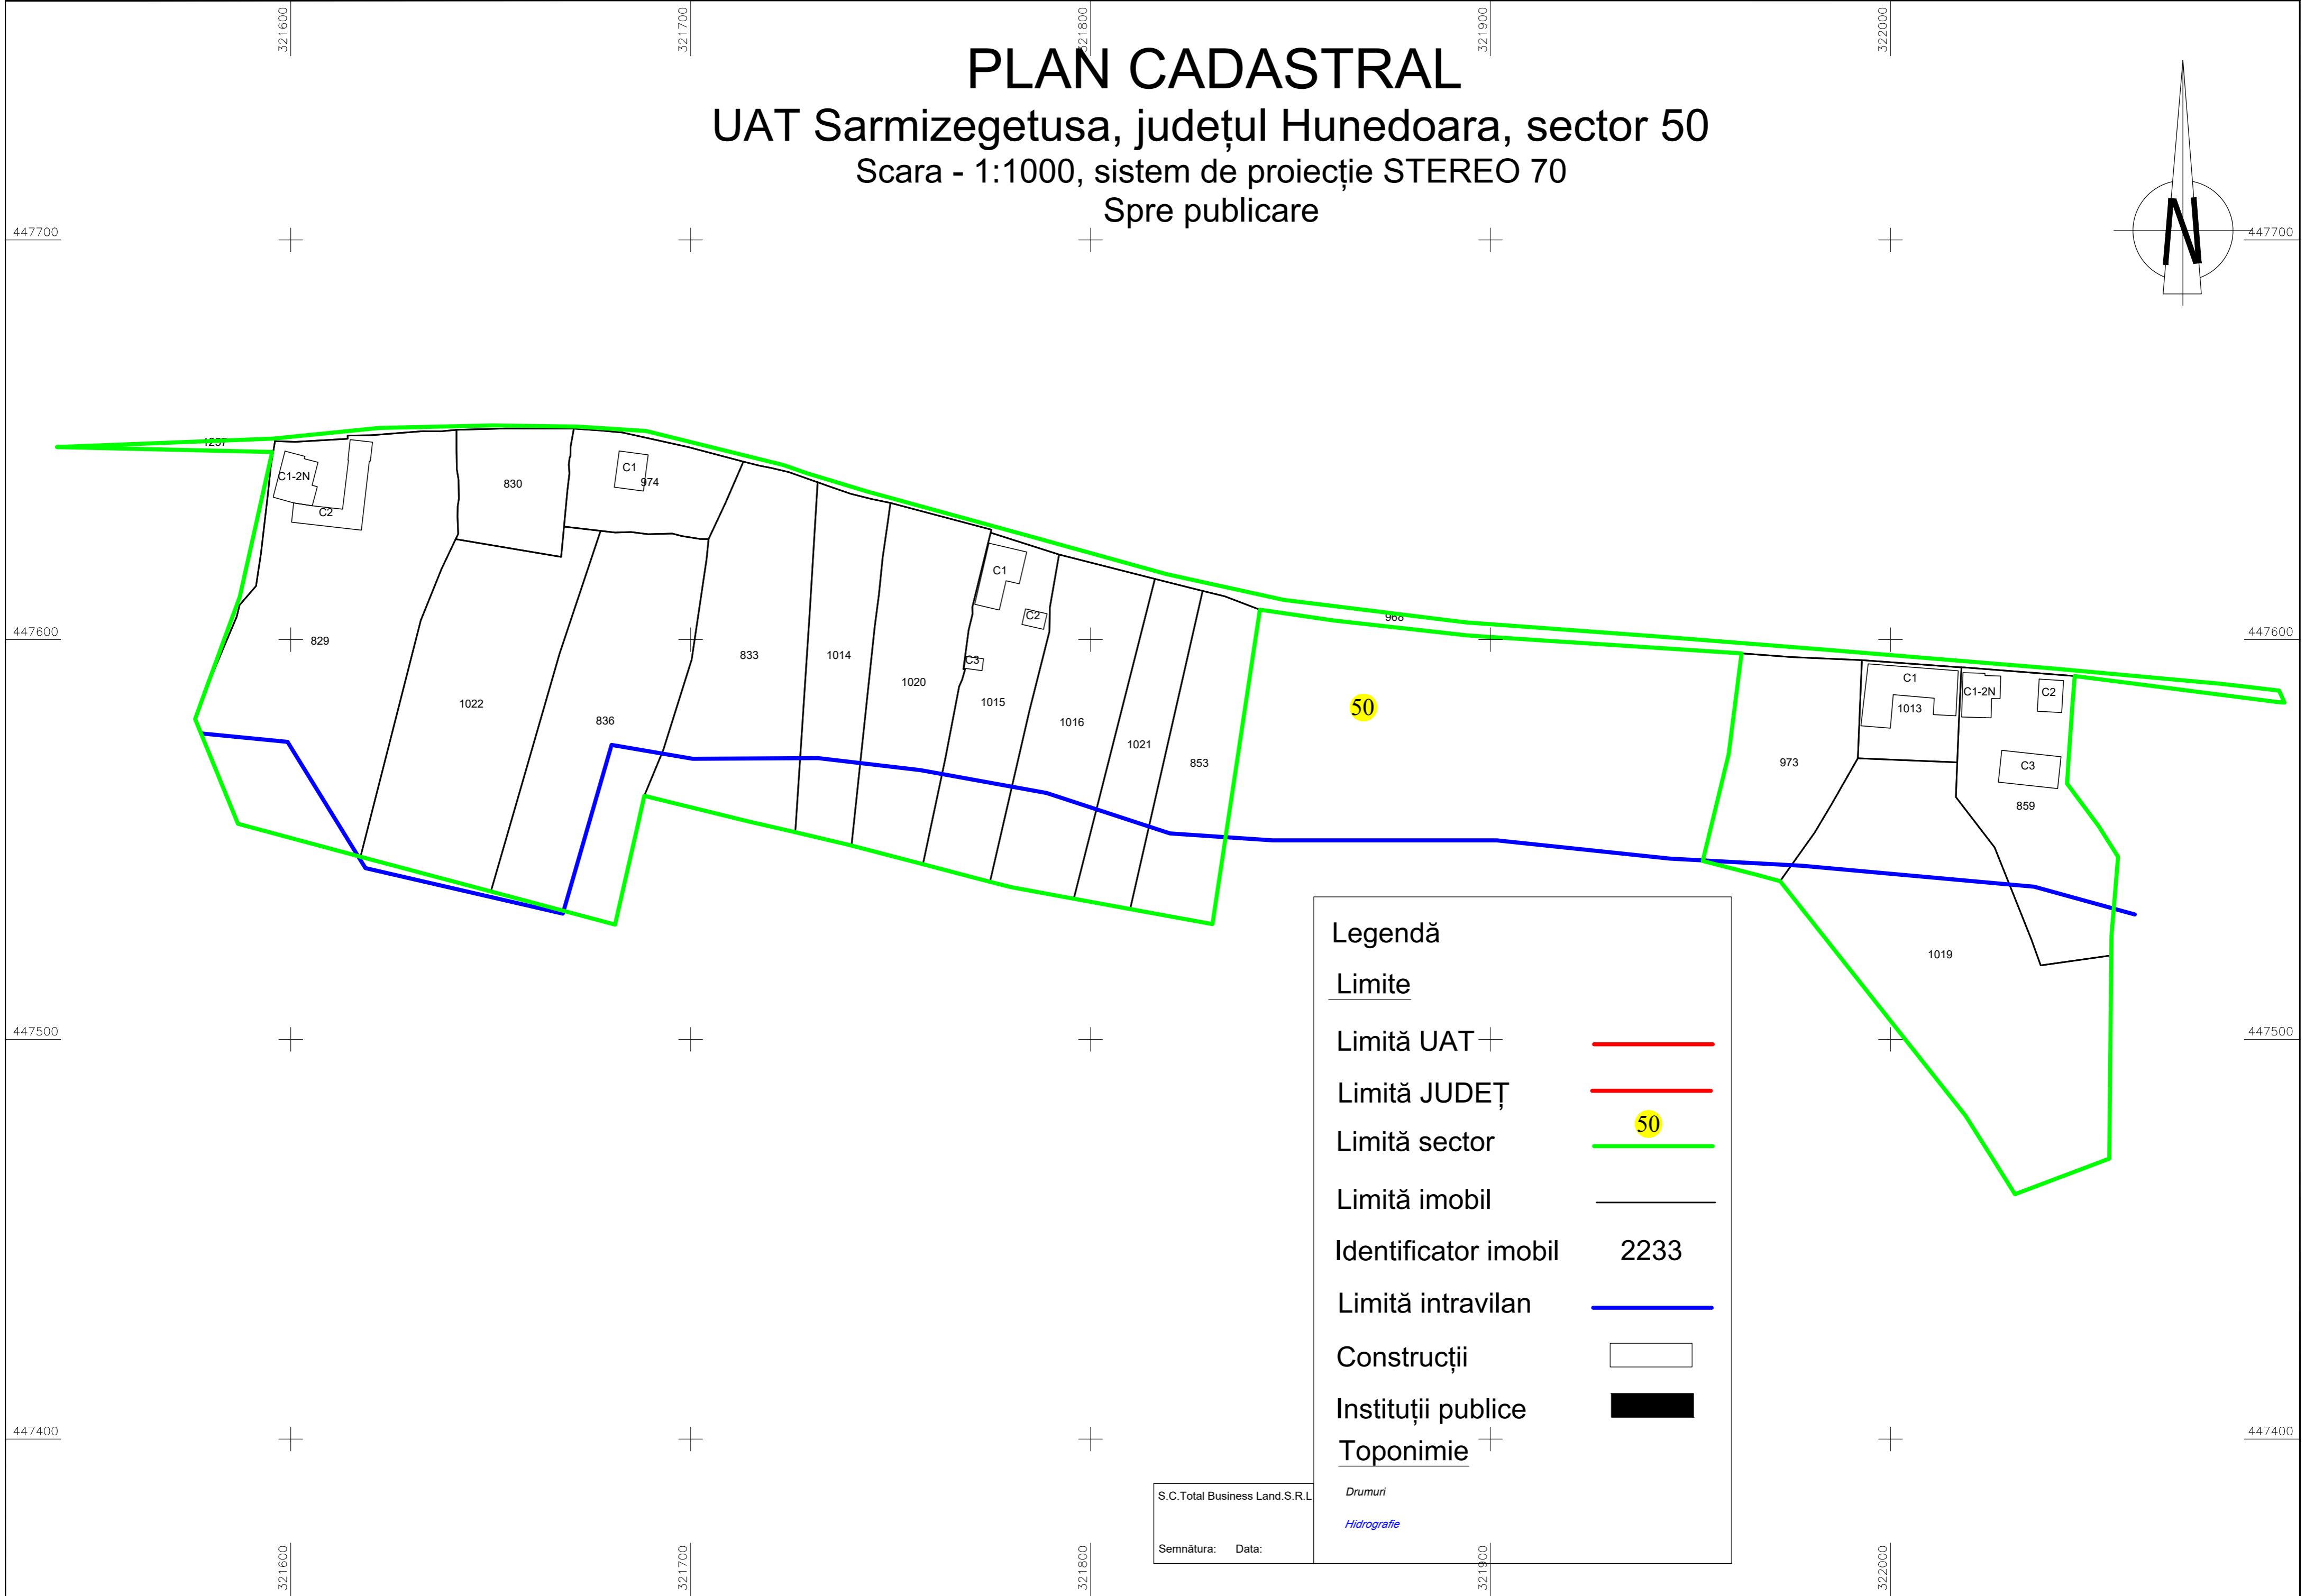

PLAN CADASTRAL

UAT Sarmizegetusa, județul Hunedoara, sector 50

Scara - 1:1000, sistem de proiecție STEREO 70
Spre publicare

Legendă	
<u>Limite</u>	
Limită UAT +	
Limită JUDEȚ	
Limită sector	
Limită imobil	
Identificator imobil	2233
Limită intravilan	
Construcții	
Instituții publice	
<u>Toponimie</u>	
Drumuri	
Hidrografie	

S.C.Total Business Land.S.R.L.
Semnătura: Data: