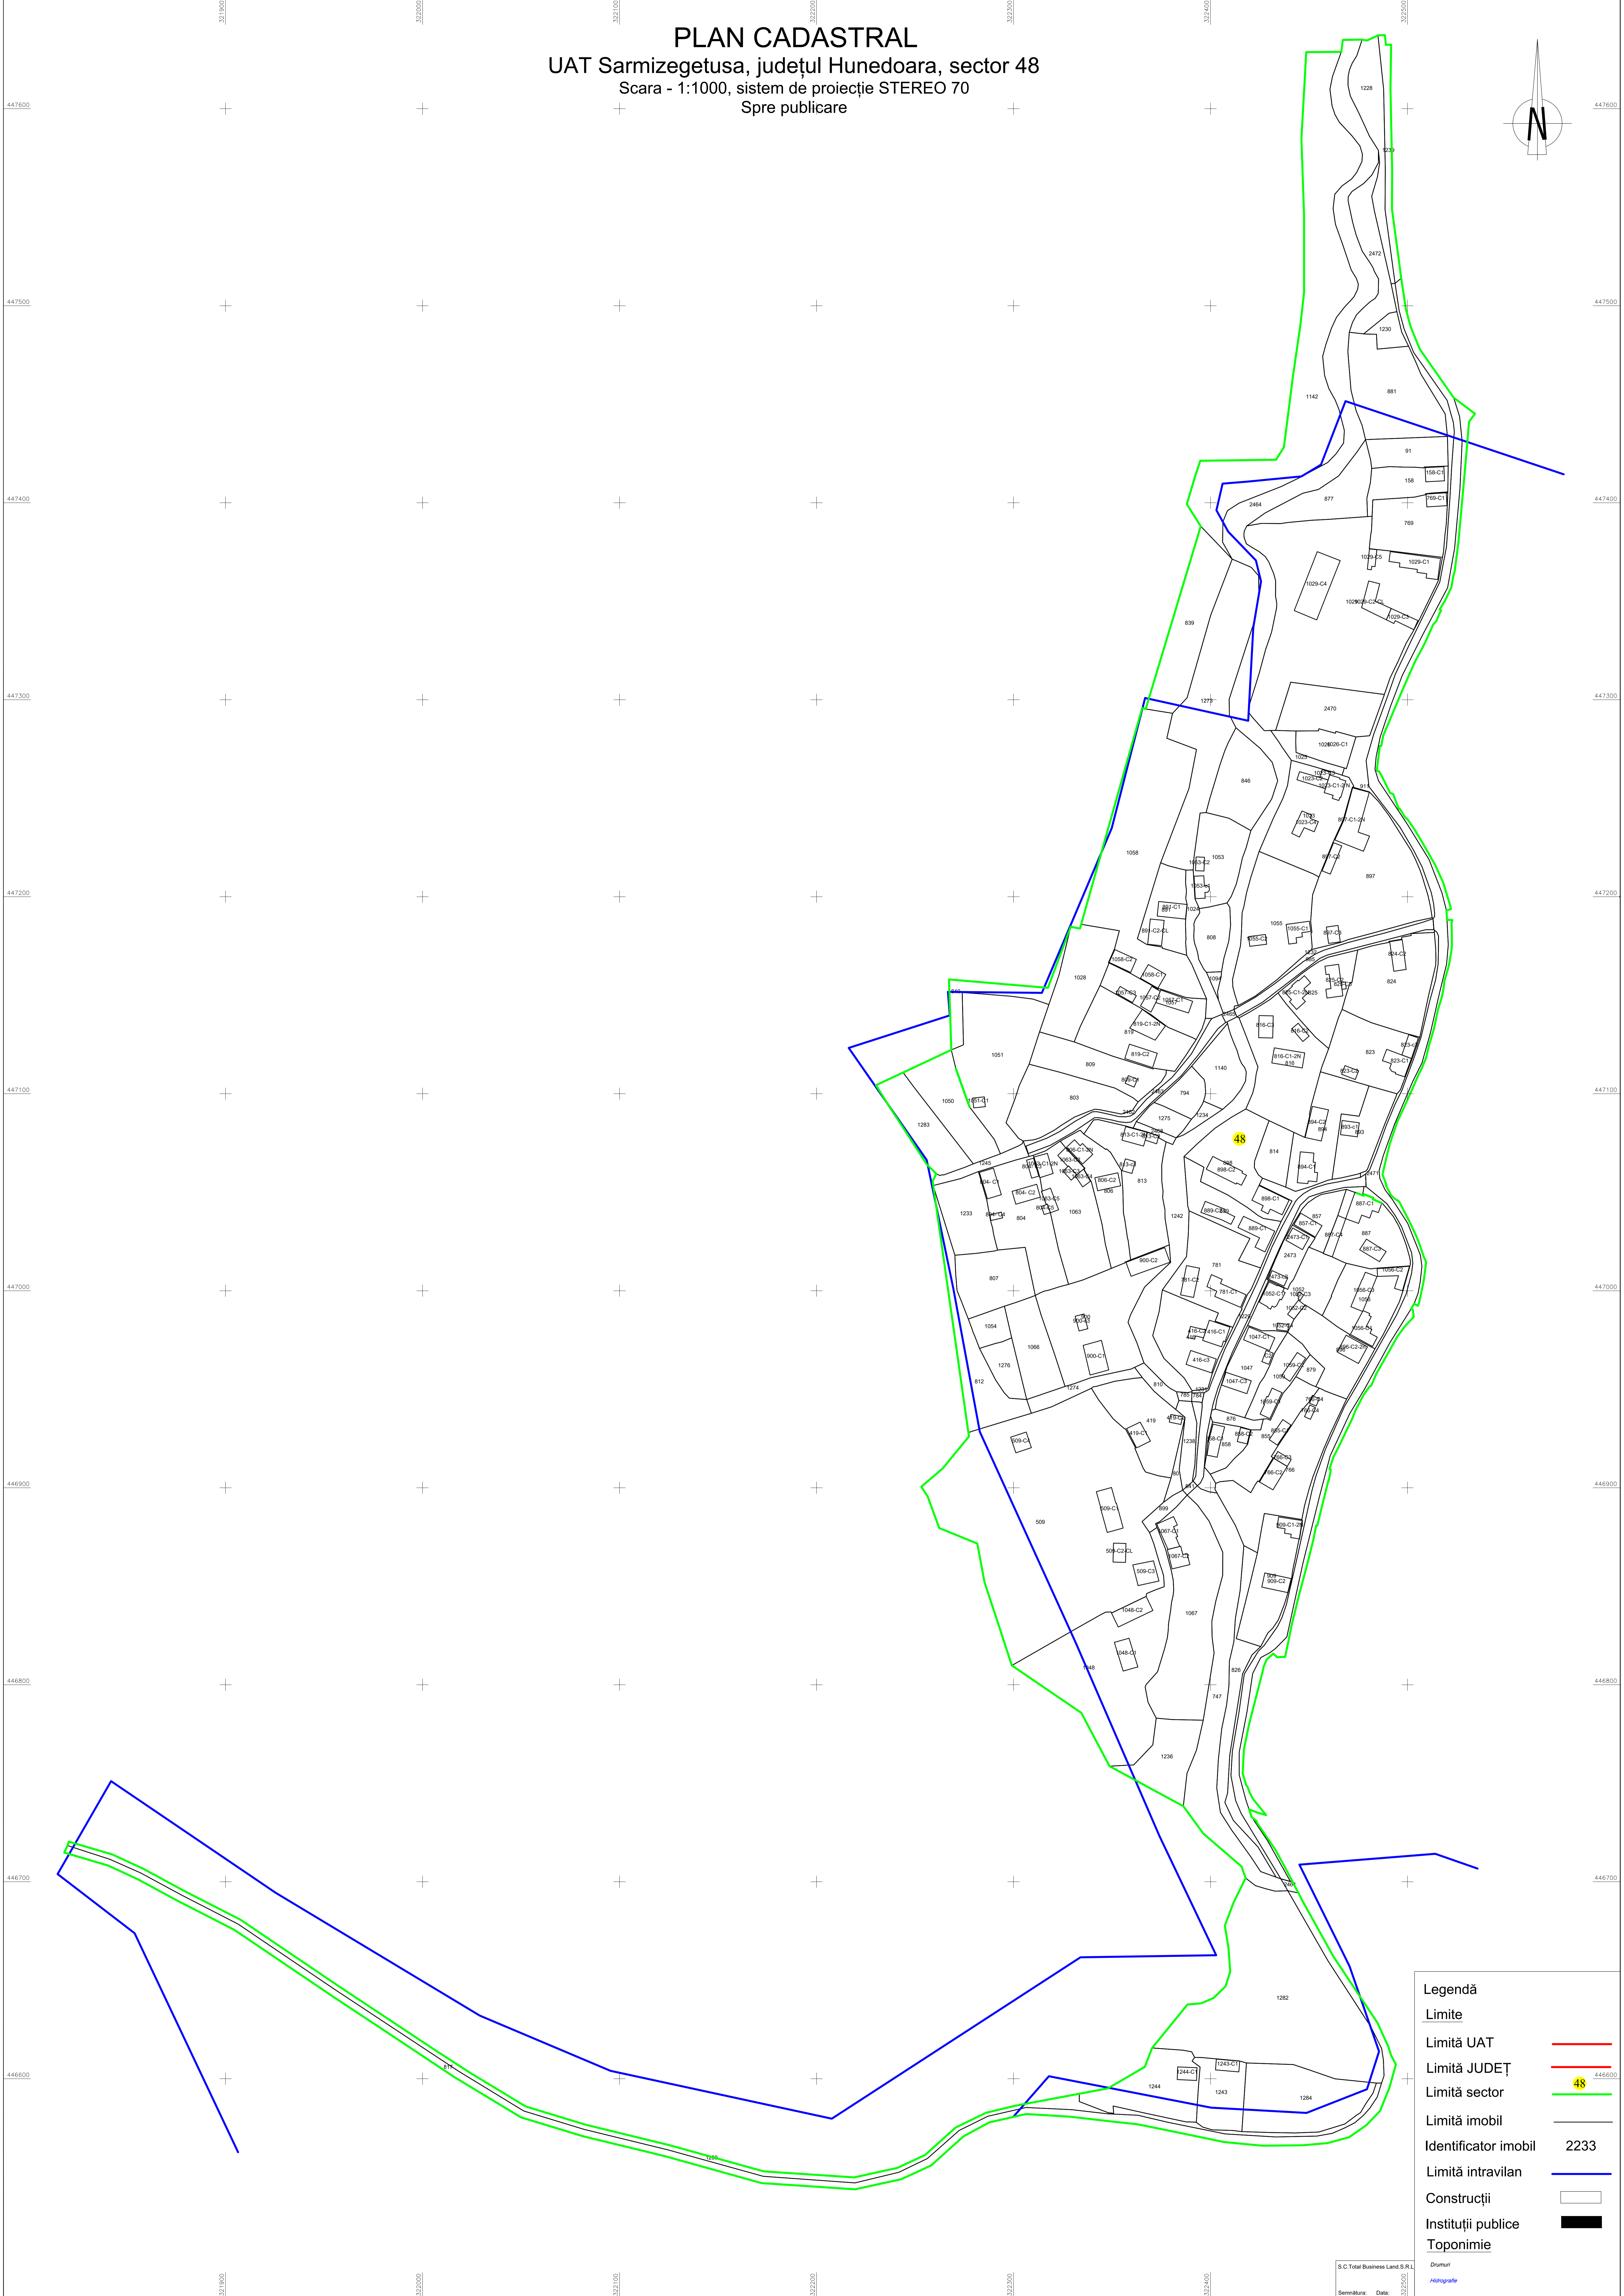

PLAN CADASTRAL
UAT Sarmizegetusa, județul Hunedoara, sector 48
Scara - 1:1000, sistem de proiecție STEREO 70
Spre publicare

| Legendă | |
|----------------------|------|
| Limite | |
| Limită UAT | |
| Limită JUDEȚ | |
| Limită sector | |
| Limită imobil | |
| Identificator imobil | 2233 |
| Limită intravilan | |
| Construcții | |
| Instituții publice | |
| Toponimie | |