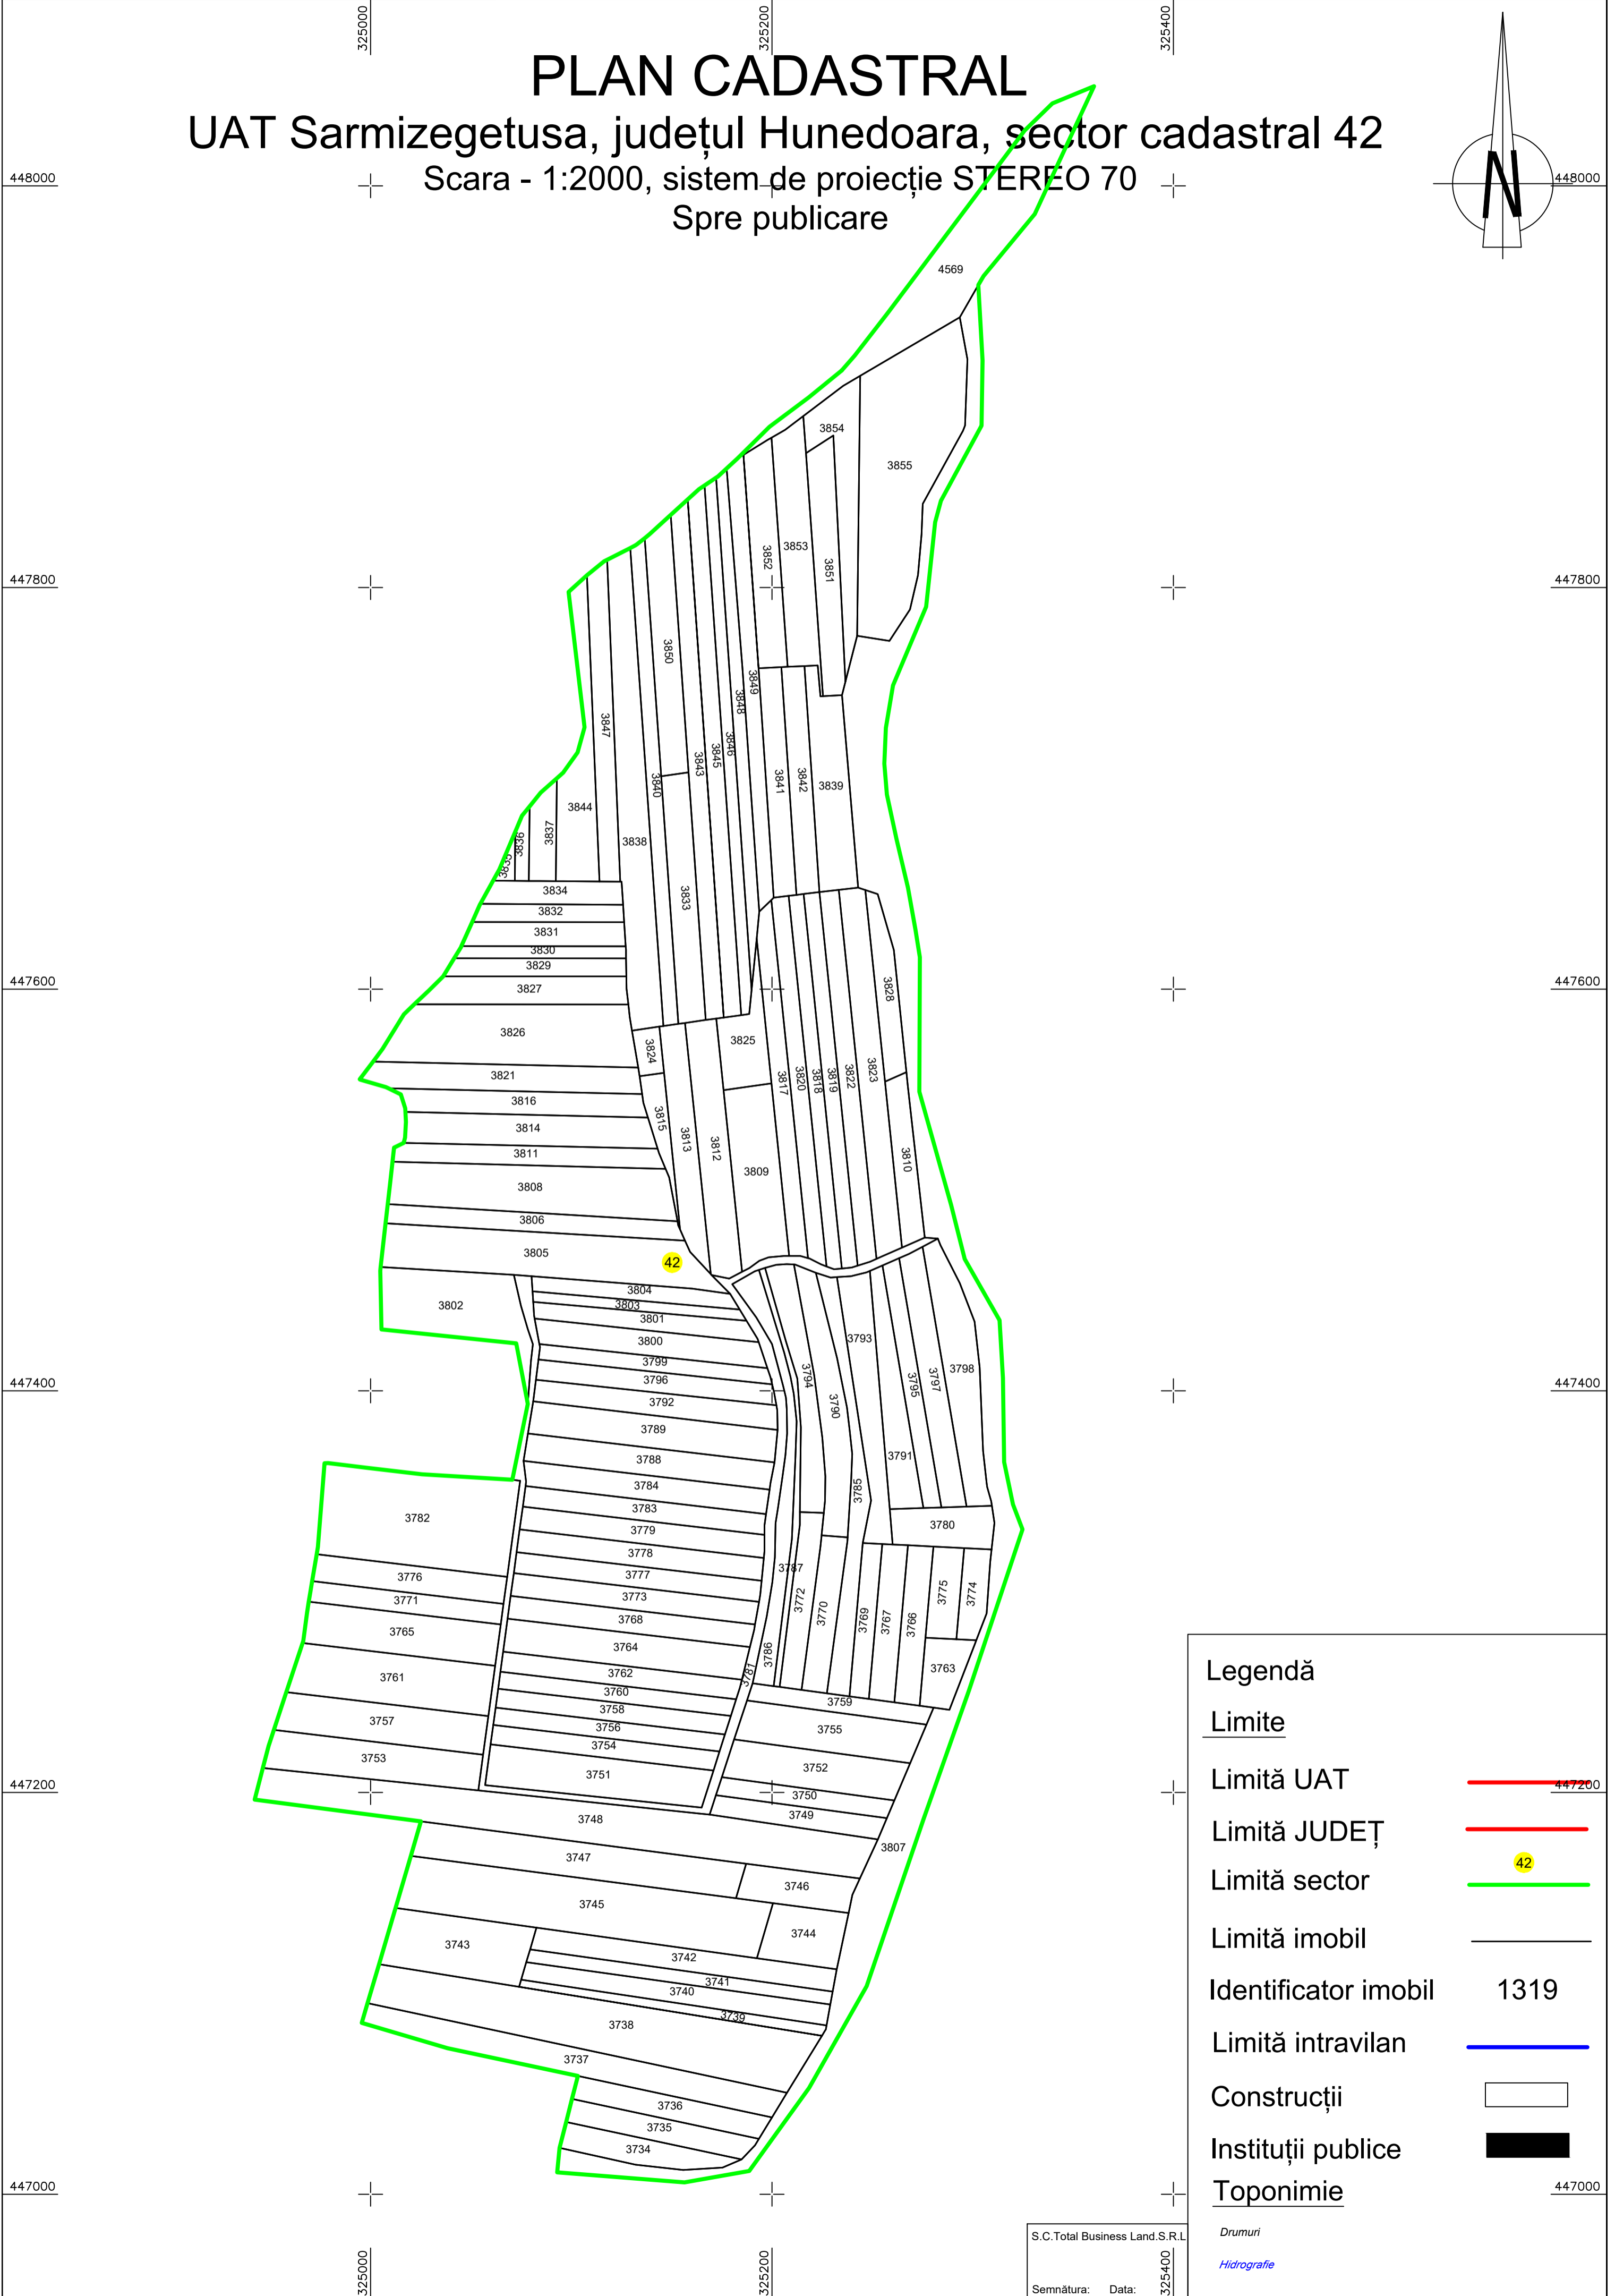

# PLAN CADASTRAL

UAT Sarmizegetusa, județul Hunedoara, sector cadastral 42

Scara - 1:2000, sistem de proiecție STEREO 70

Spre publicare

Legendă	
Limite	
Limită UAT	
Limită JUDEȚ	
Limită sector	
Limită imobil	
Identificator imobil	1319
Limită intravilan	
Construcții	
Instituții publice	
Toponimie	

S.C.Total Business Land.S.R.L  
Semnătura:    Data:    325400

Drumuri  
Hidrografie

447000