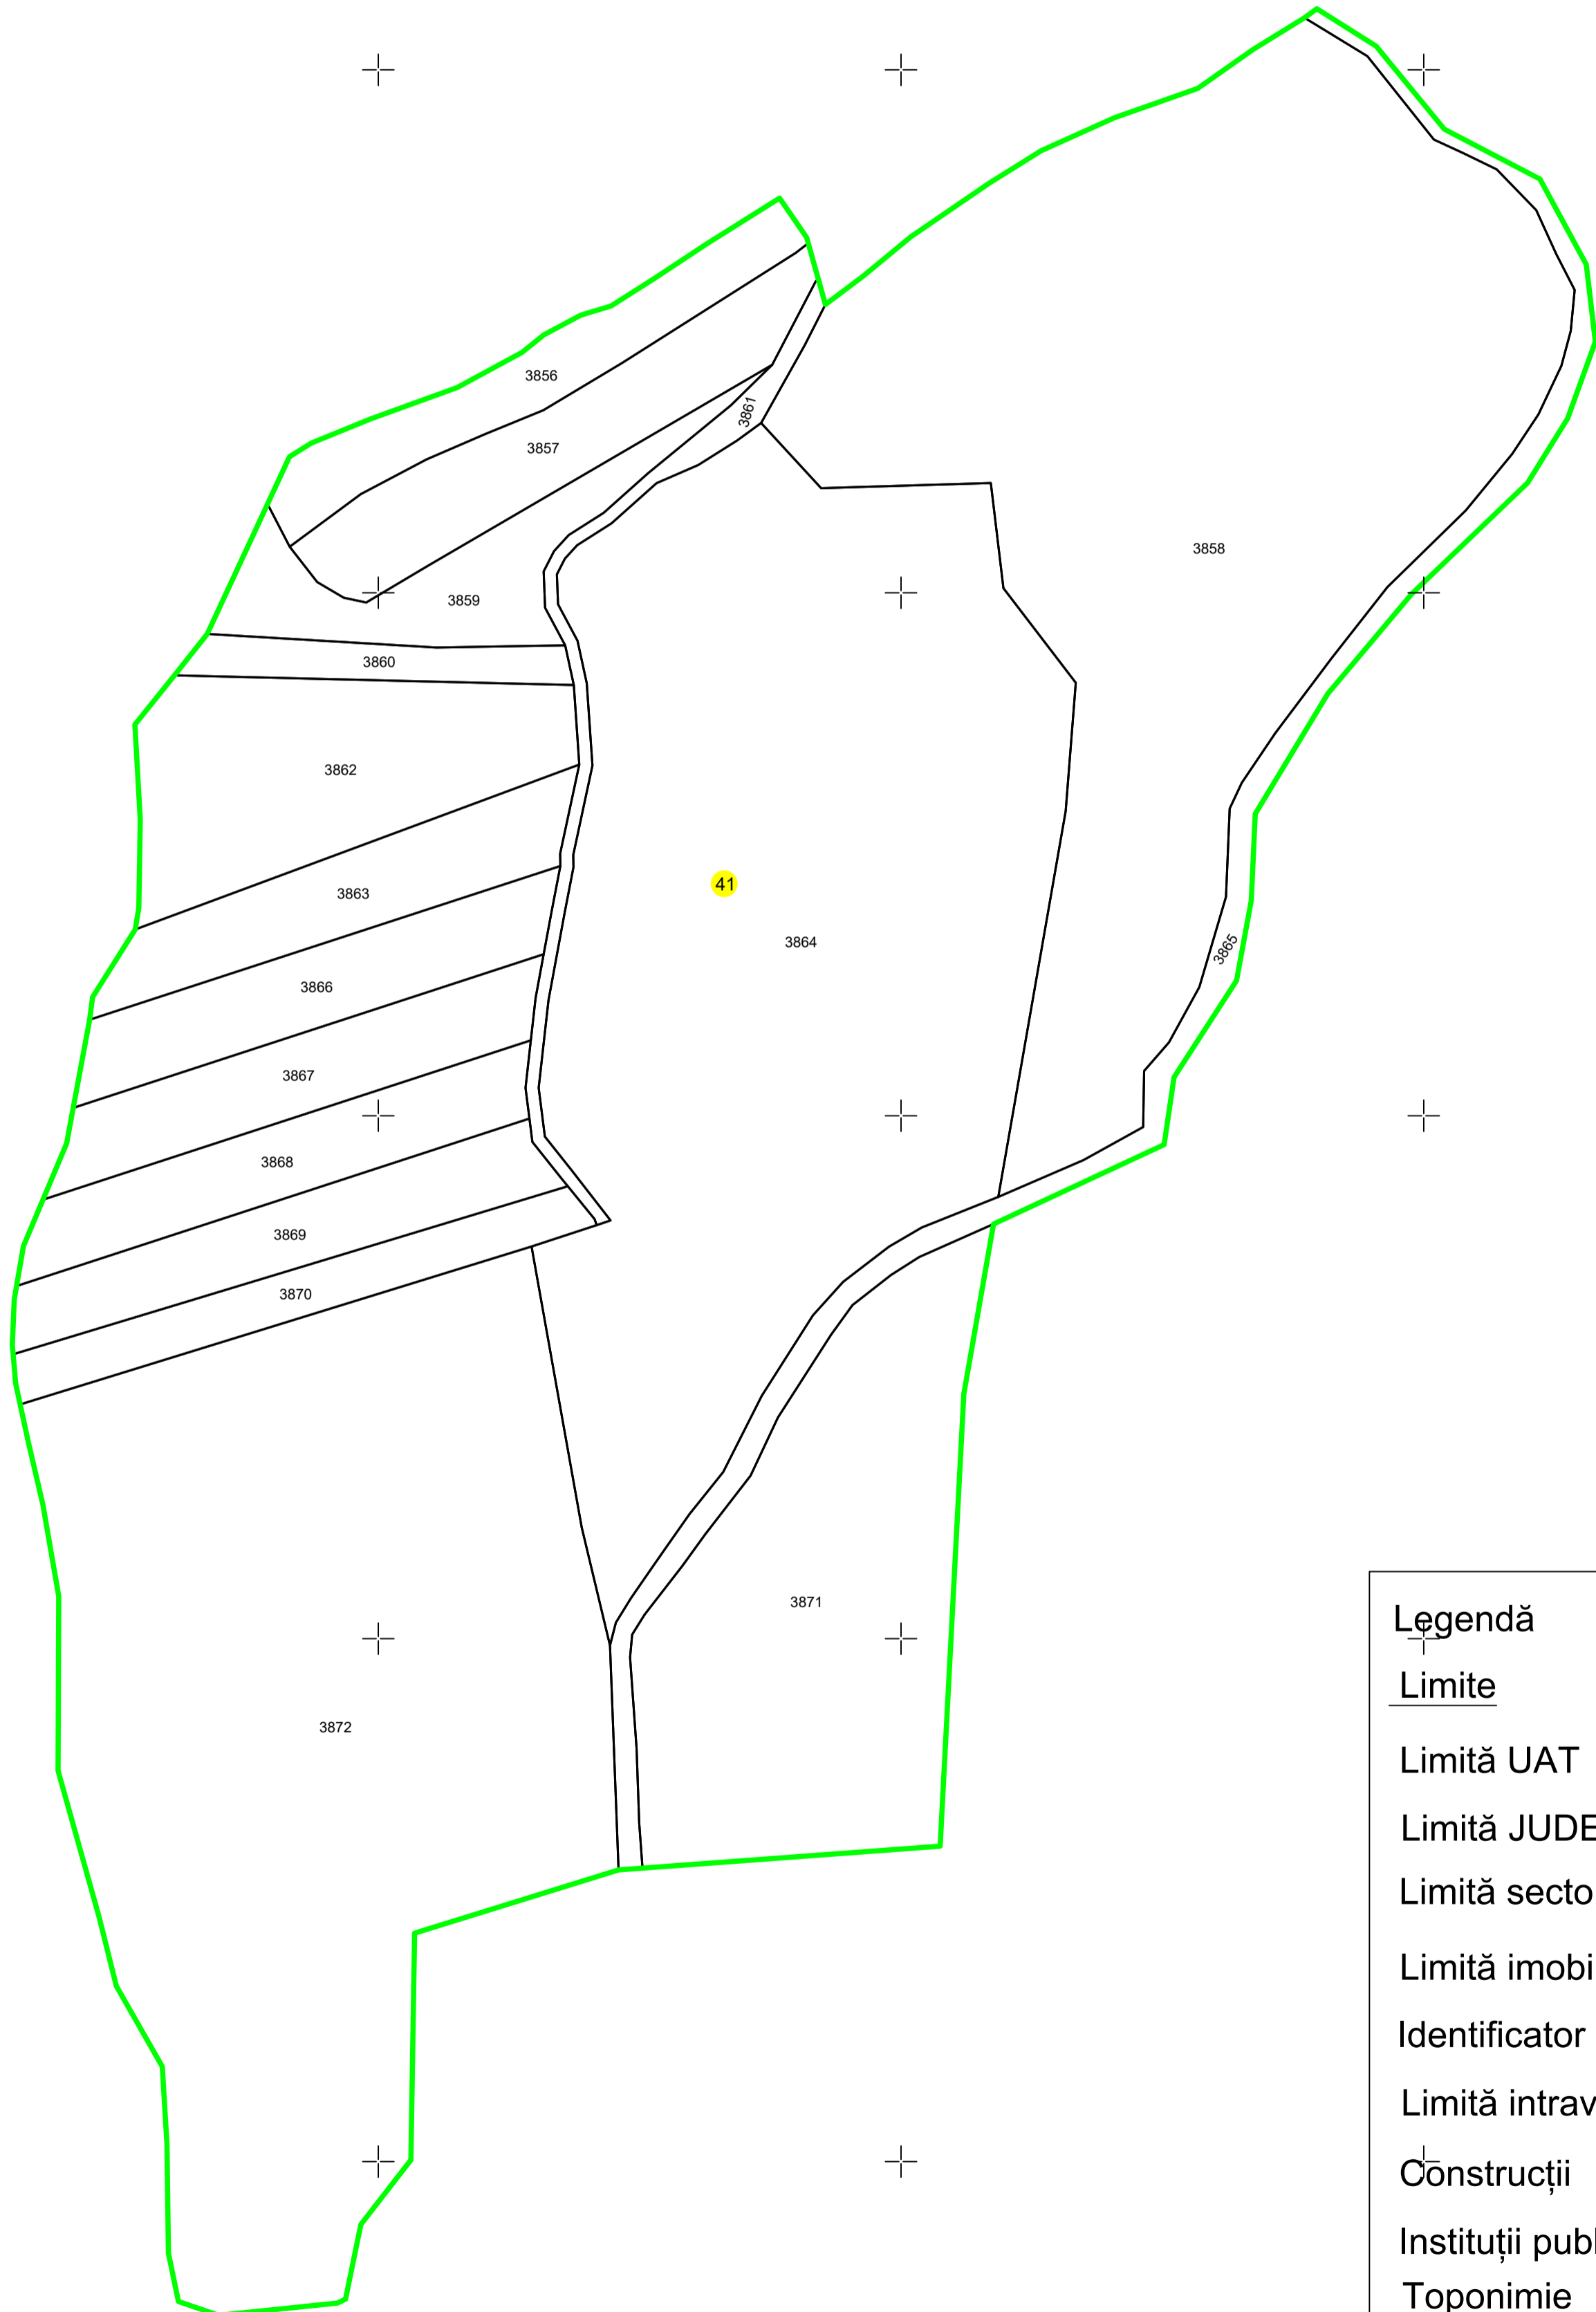

448400

448200

448000

447800

447600

447400

325400

325600

325800

325400

325600

325800

448400

448200

448000

447800

447600

447400

PLAN CADASTRAL

UAT Sarmizegetusa, județul Hunedoara, sector cadastral 41
Scara - 1:2000, sistem de proiecție STEREO 70
Spre publicare

Legendă

Limite

Limită UAT 

Limită JUDEȚ 

Limită sector  41

Limită imobil 

Identificator imobil 1295

Limită intravilan 

Construcții 

Instituții publice 

Toponimie

S.C.Total Business Land.S.R.L